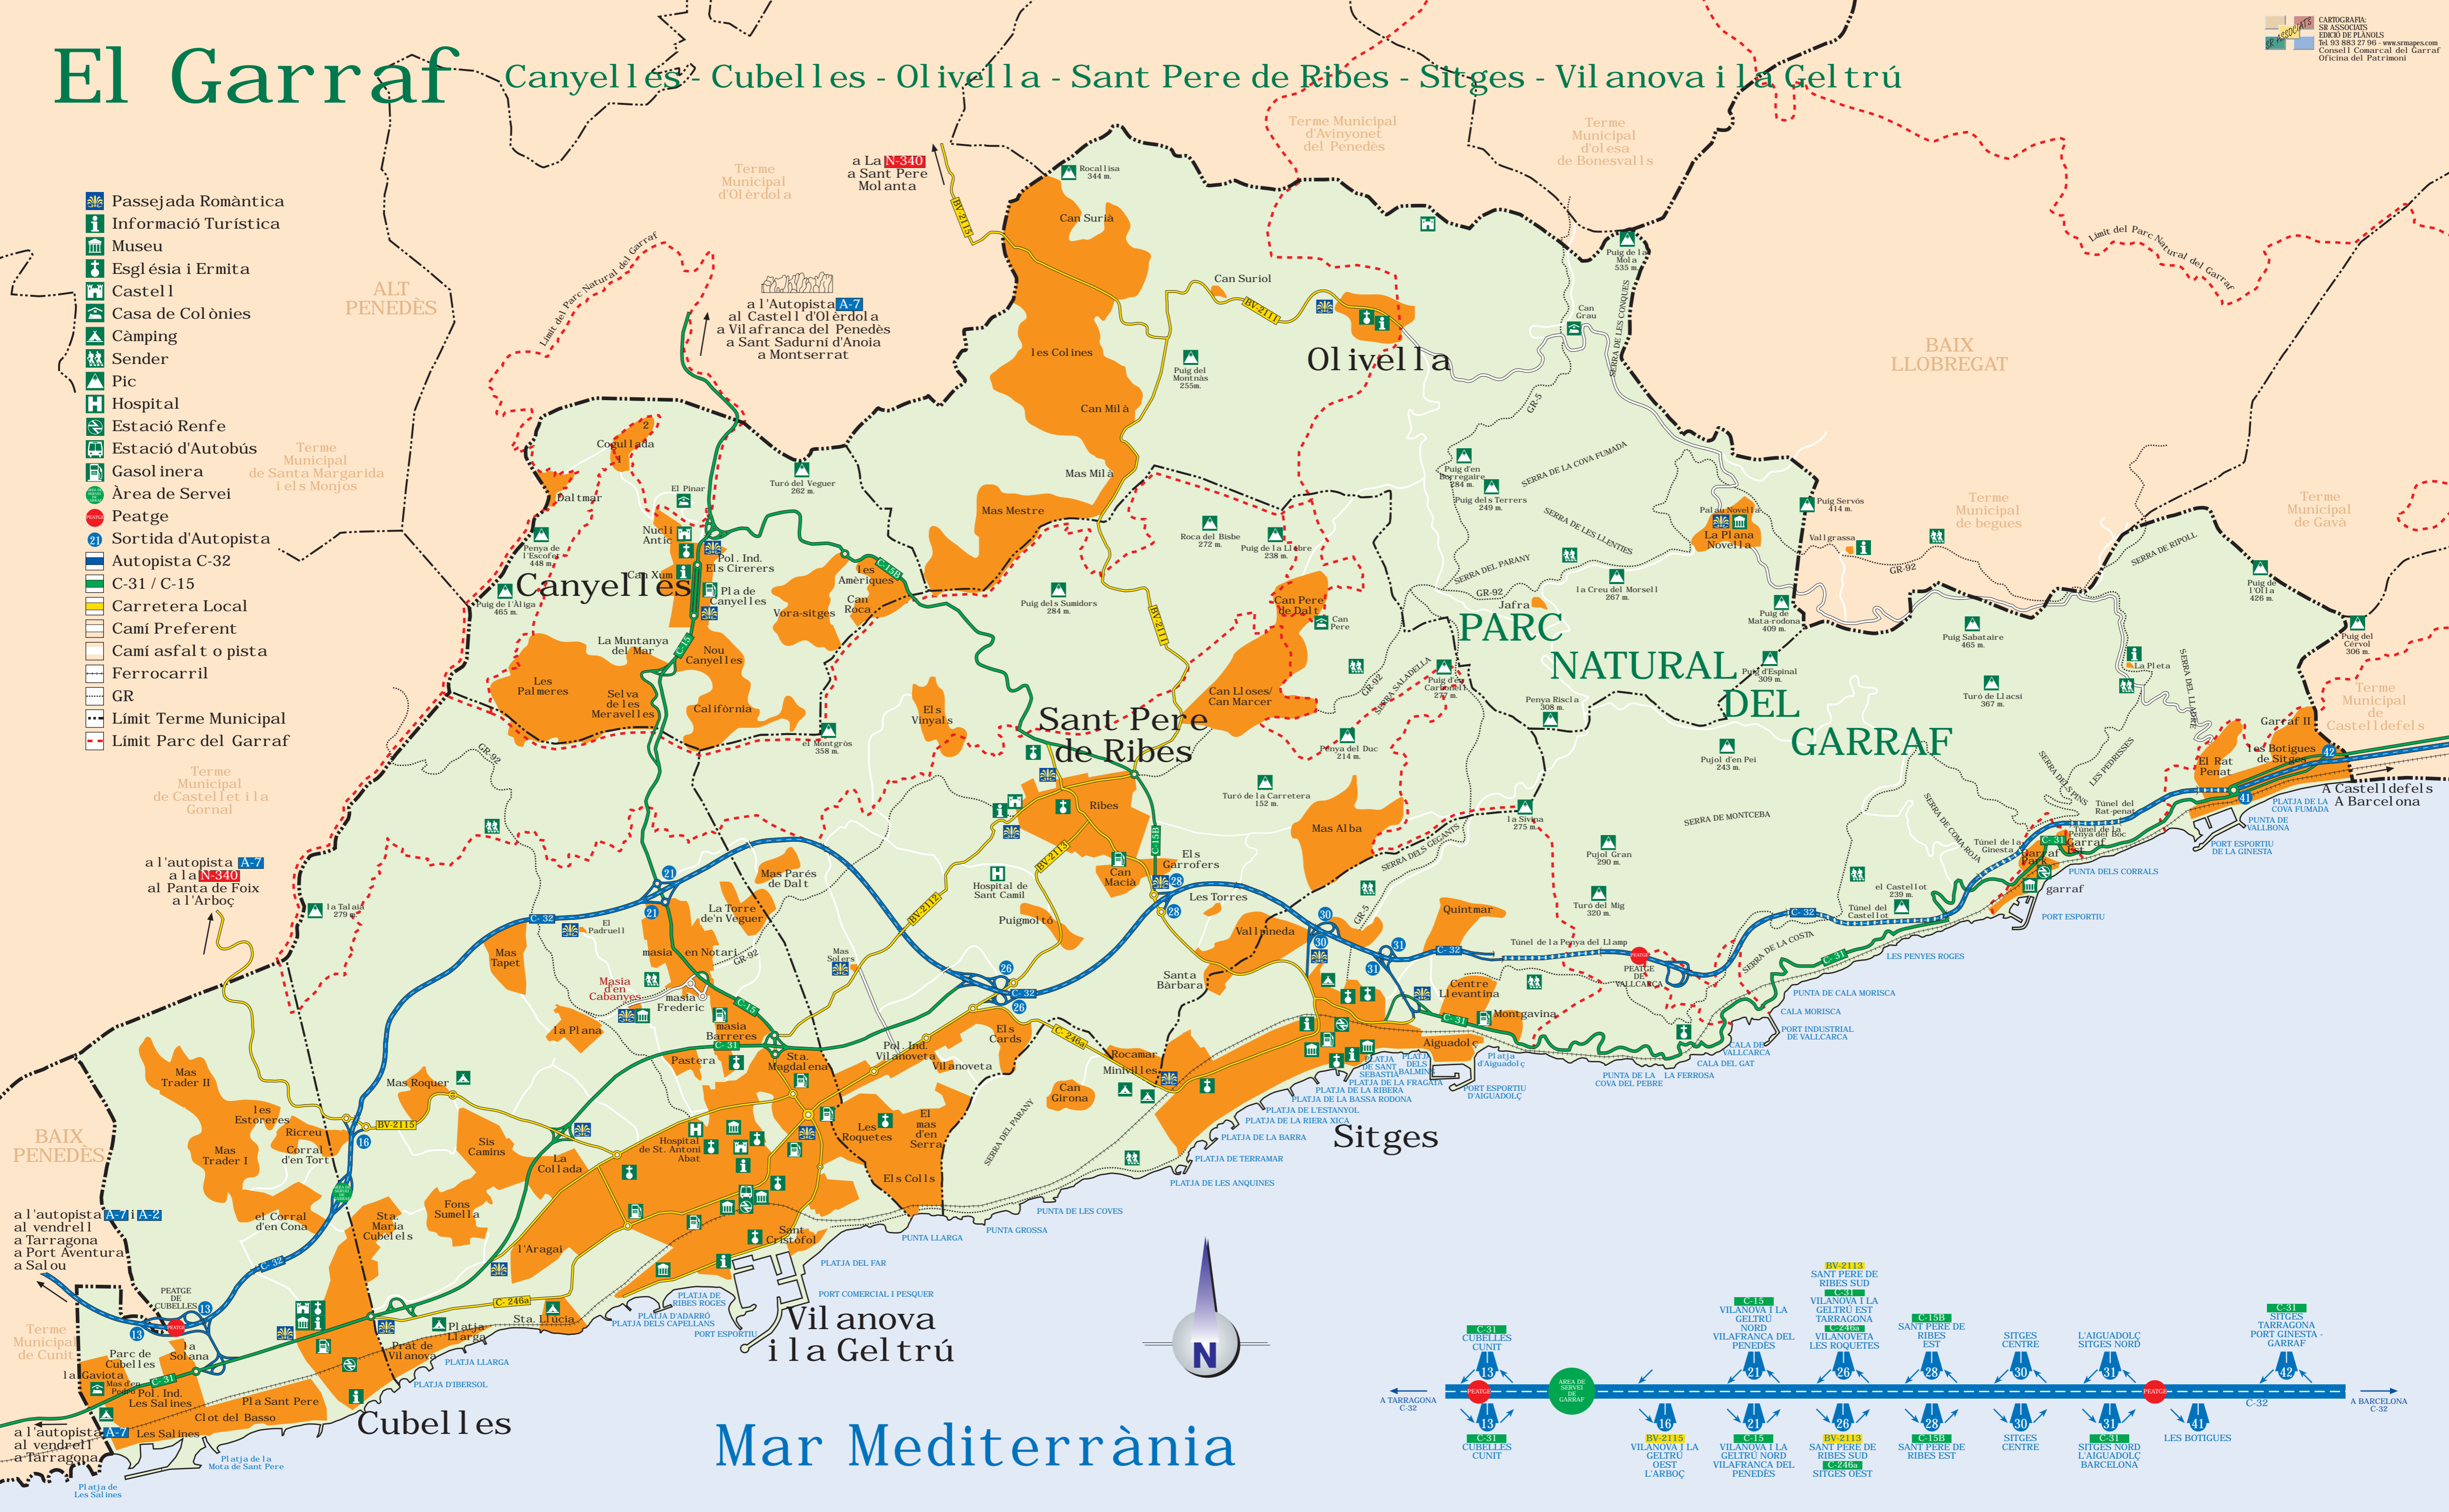

El Garraf Canyelles - Cubelles - Olivella - Sant Pere de Ribes - Sitges - Vilanova i la Geltrú

- Passejada Romàntica
- Informació Turística
- Museu
- Església i Ermita
- Castell
- Casa de Colònies
- Càmping
- Sender
- Pic
- Hospital
- Estació Renfe
- Estació d'Autobús
- Gasolera
- Àrea de Servei
- Peatge
- Sortida d'Autopista
- Autopista C-32
- C-31 / C-15
- Carretera Local
- Camí Preferent
- Camí asfalt o pista
- Ferrocarril
- GR
- Límit Terme Municipal
- Límit Parc del Garraf

Mar Mediterrània