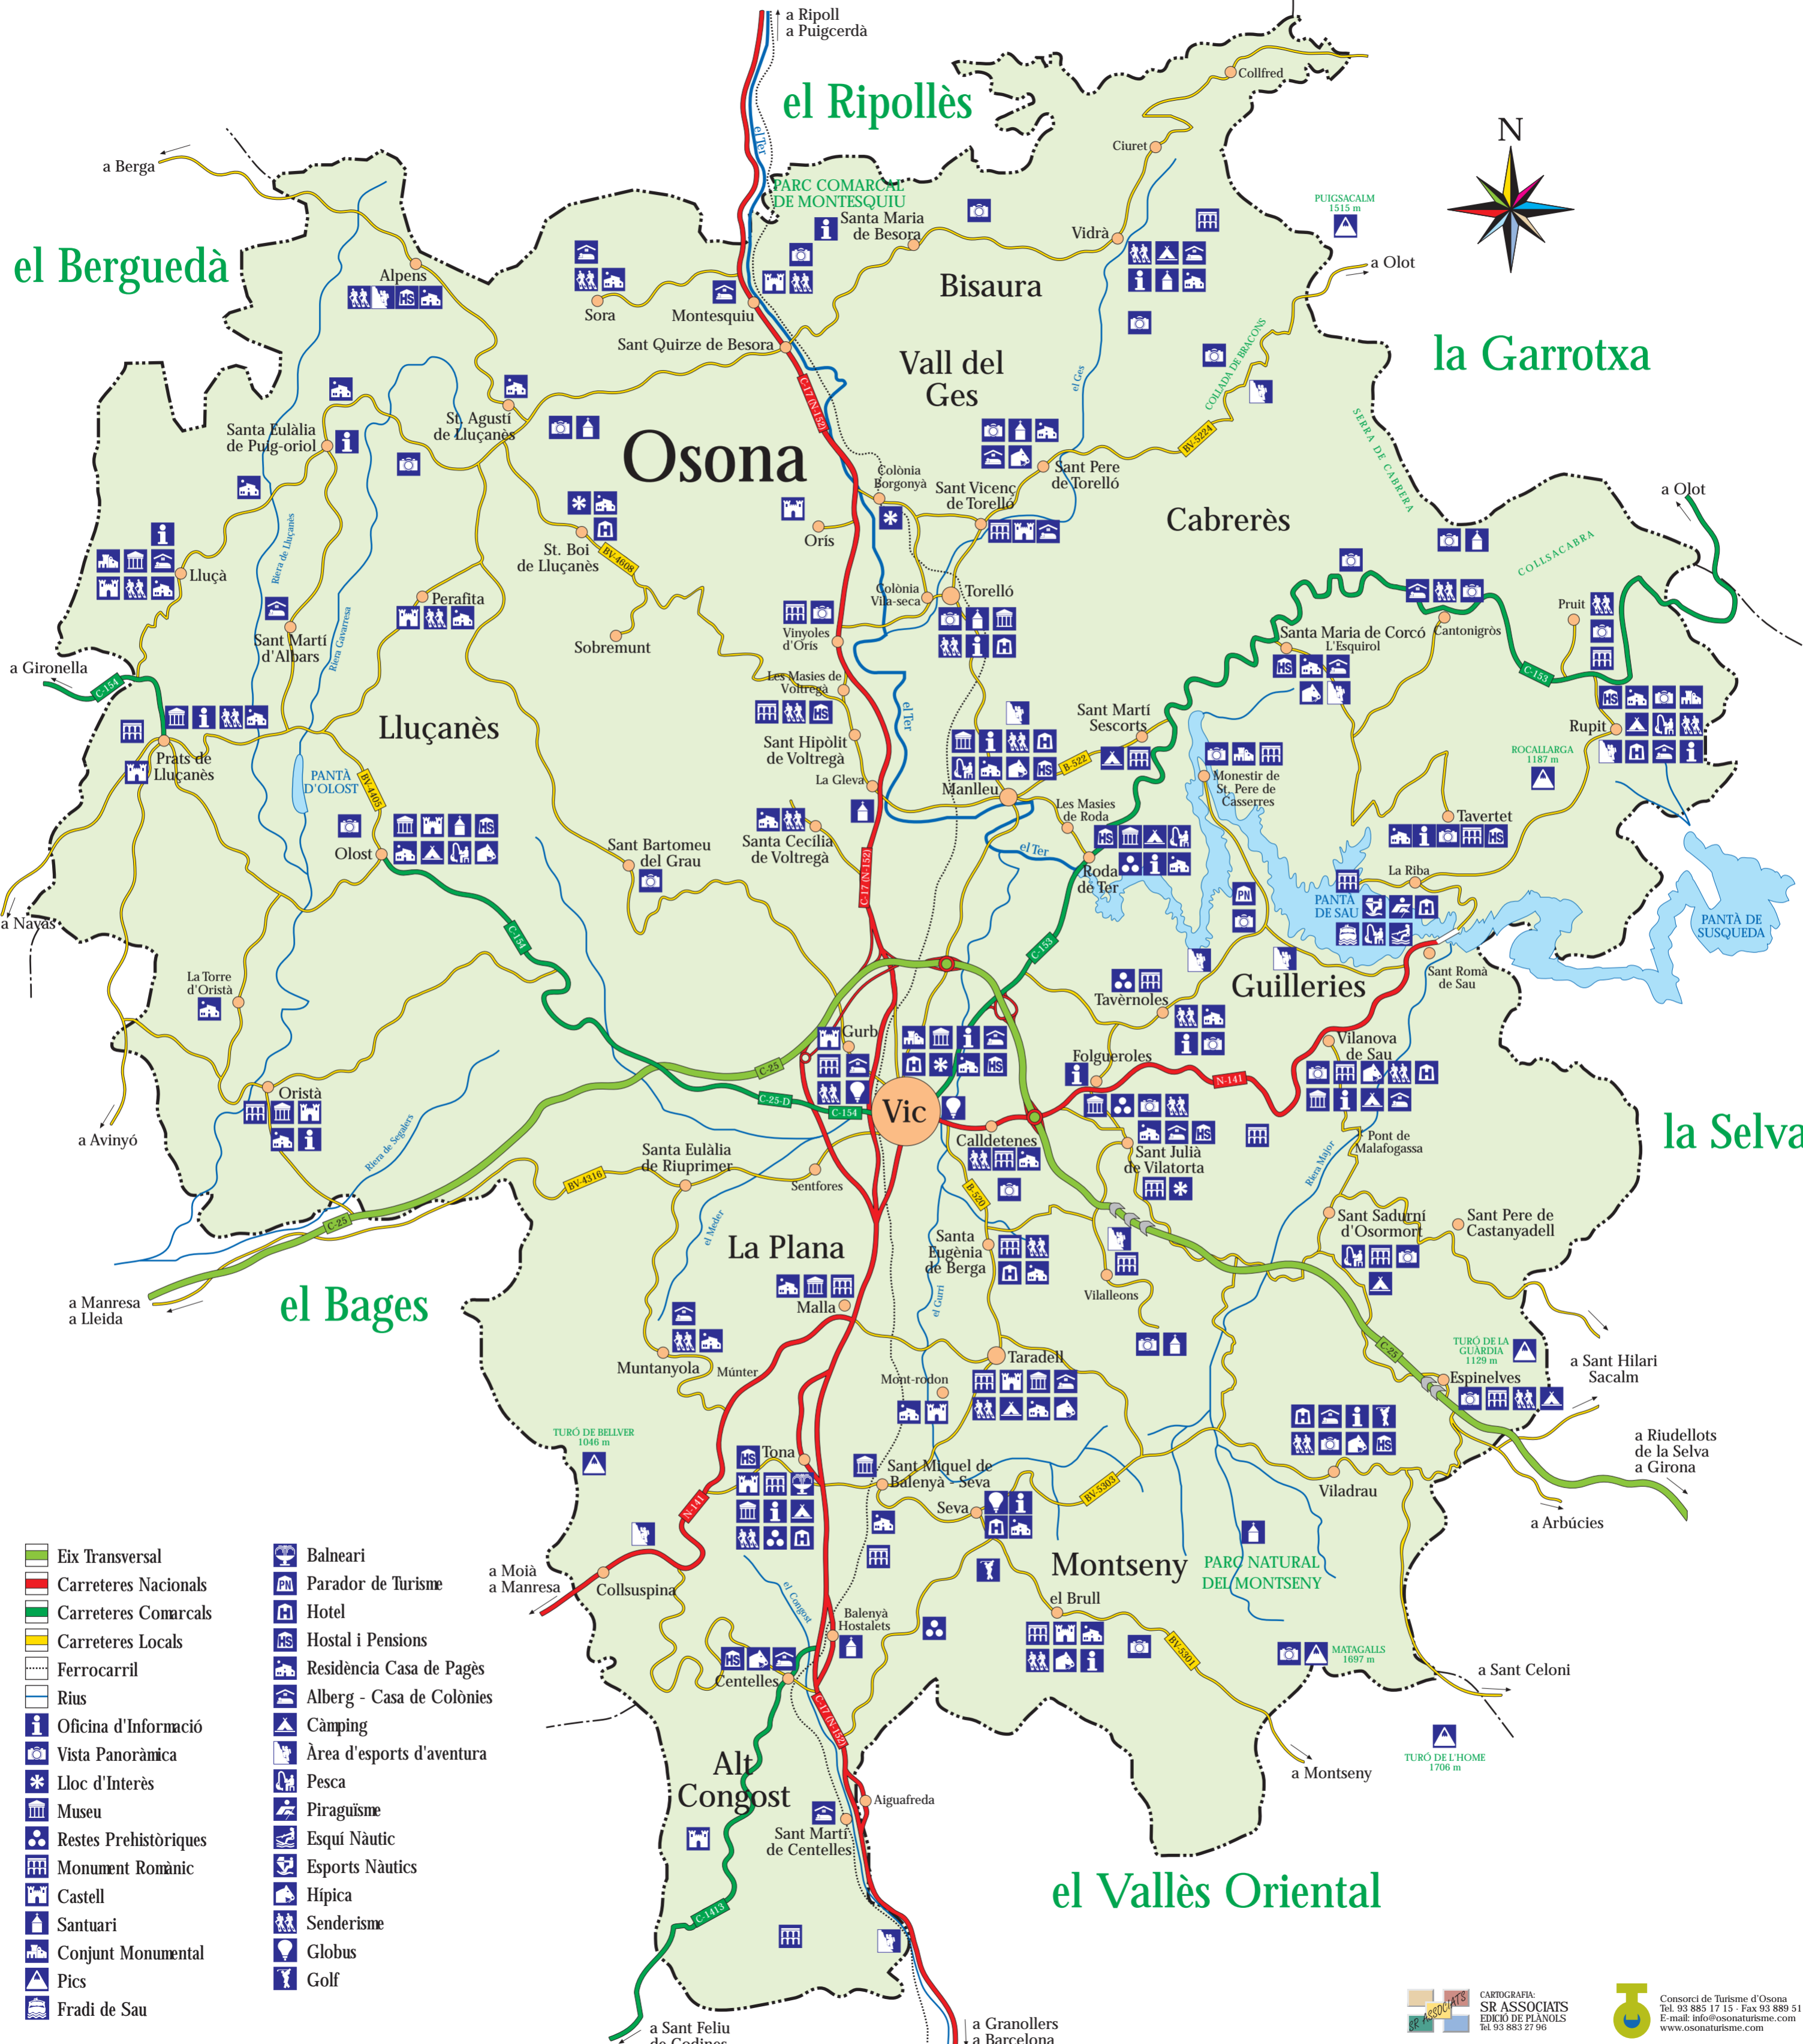

el Berguedà

el Ripollès

la Garrotxa

la Selva

el Bages

el Vallès Oriental

Osona

- Eix Transversal
- Carreteres Nacionals
- Carreteres Comarcals
- Carreteres Locals
- Ferrocarril
- Rius
- Oficina d'Informació
- Vista Panoràmica
- Lloc d'Interès
- Museu
- Restes Prehistòriques
- Monument Romànic
- Castell
- Santuari
- Conjunt Monumental
- Pics
- Fradi de Sau