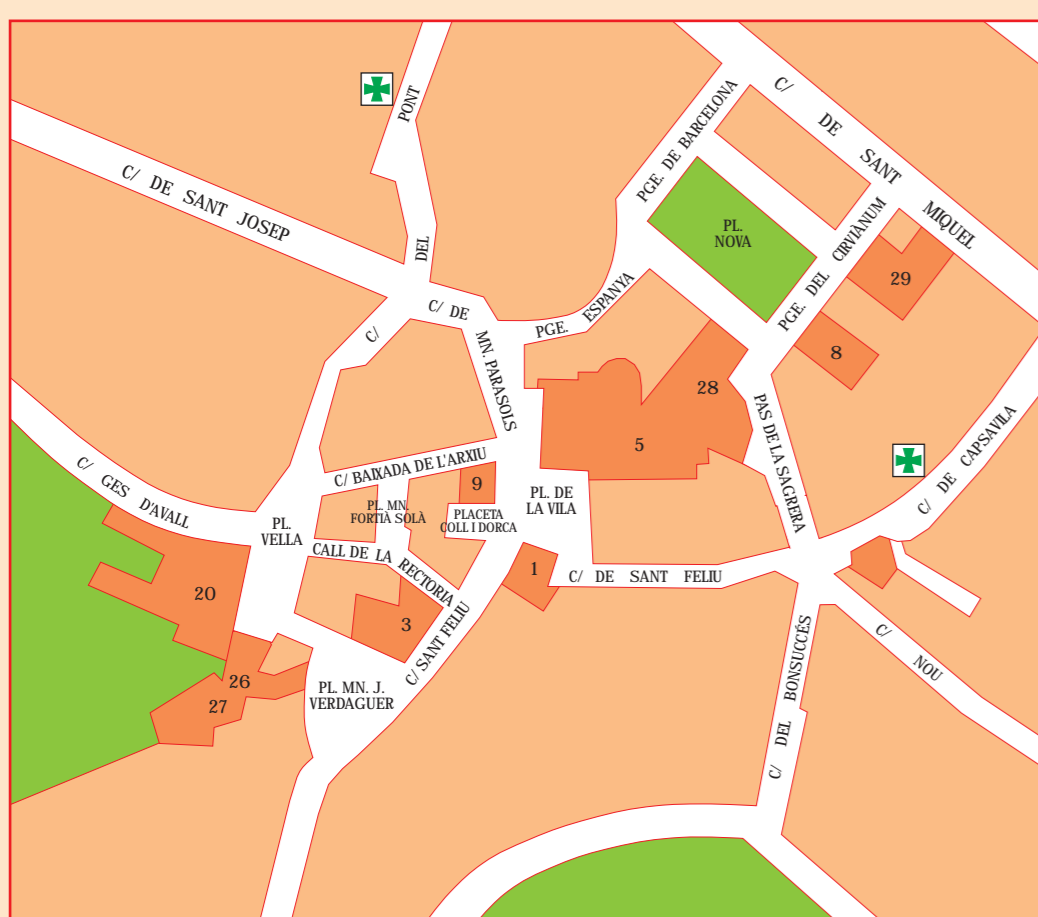

TORELLÓ

osona

FONDA DE VILASECA
A 1 KM
BV-5226
PUIGCERDÀ - BARCELONA C-17

A SANT VICENÇ DE TORELLÓ
A ST. PERE DE TORELLÓ
A OLOT

- VIALS IMPORTANTS
- ZONA VERDA
- ZONA INDUSTRIAL
- EQUIPAMENTS
- ZONA D'APARCAMENT
- ESTACIÓ DE RENFE
- FARMÀCIES
- PARADA DE TAXIS
- CABINES TELEFÒNIQUES
- GASOLINERA
- PARADES BUS

1. ### EQUIPAMENTS I SERVEIS
1. 1 - CASA DE LA VILA
  2. 2 - OFICINES MUNICIPALS "ESPONA"
  3. 3 - OFICINES MUNICIPALS "PL. JACINT VERDAGUER"
  4. 4 - GESTIOMAT / ASS. DE CONSUMIDORS
  5. 5 - ESGLÉSIA PARROQUIAL DE ST. FELIU
  6. 6 - ESGLÉSIA V. DE MONTSERRAT
  7. 7 - SANTUARI DE LA MARE DE DÉU DE ROCAPREVERA
  8. 8 - CENTRE D'ASSISTÈNCIA PRIMÀRIA - CAP
  9. 9 - CORREUS - TELÈGRAF - JUTJAT DE PAU
  10. 10 - TELEFÒNICA
  11. 11 - ARXIU MUNICIPAL EN CONSTRUCCIÓ
  12. 12 - RESIDÈNCIA "CAL S AVIS"
  13. 13 - CLUB D'AVIS DE LA GENERALITAT
  14. 14 - COL·LEGI FORTIÀ SOLÀ (E.P.) VELL
  15. 15 - ESCOLA DE MÚSICA
  16. 16 - COL·LEGI VALL DEL GES
  17. 17 - COL·LEGI ROCAPREVERA
  18. 18 - COL·LEGI SAGRATS CORS
  19. 19 - CENTRE CÍVIC
  20. 20 - CAN PARRELLA
  21. 21 - IES CIRVIANUM
  22. 22 - ZONA ESPORTIVA MUNICIPAL
  23. 23 - CAMP DE FUTBOL B. MONTSERRAT
  24. 24 - CLUB TENNIS TORELLÓ
  25. 25 - PISTA ESPORTIVA FORTIÀ SOLÀ
  26. 26 - BIBLIOTECA
  27. 27 - EL CLUB / LUDOTECA
  28. 28 - CASAL PARROQUIAL
  29. 29 - TEATRE CIRVIANUM
  30. 30 - MERCAT MUNICIPAL
  31. 31 - VIVER D'EMPRESSES
  32. 32 - CEMENTIRI MUNICIPAL
  33. 33 - PARC DE BOMBERS
  34. 34 - DEIXALLERIA DE LA VALL DEL GES
  35. 35 - LA CARRERA
  36. 36 - HOTEL LES SERRASSES
  37. 37 - PROTECCIÓ CIVIL
  38. 38 - DEPURADORA
  39. 39 - MUSEU DE LA TORNERIA EN CONSTRUCCIÓ
  40. 40 - ESCOLA D'ARTS PLÀSTIQUES

CARTOGRAFIA:
SR ASSOCIATS
EDICIÓ DE PLÀNOLS
Tel. 93 883 27 96

BV-5224 A MANLLEU

POLIGON INDUSTRIAL
LES ROURETES