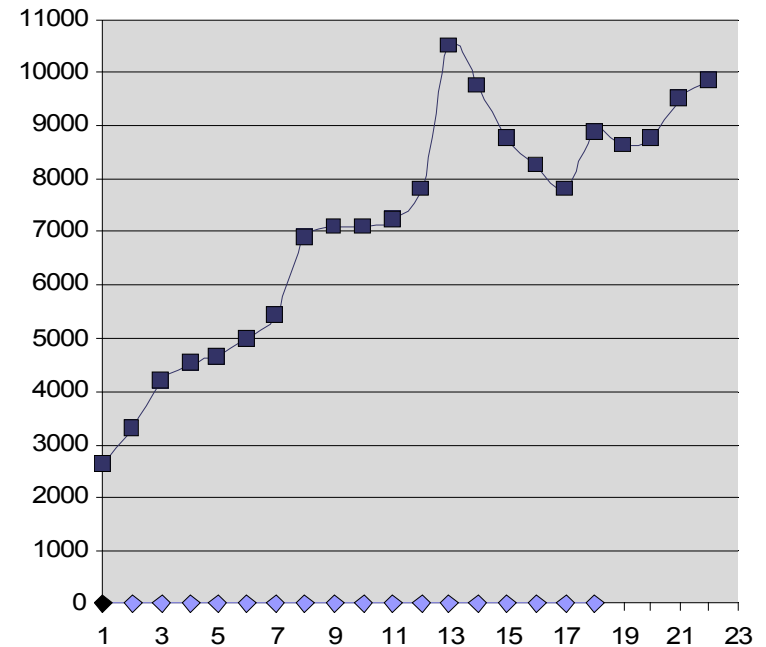

**Visites Això Toca (del 1 de setembre de 2007 al 3 de febrer de 2008)**

Setmana	Visites	Incr. setmanal	Var. respecte mitjana	Per mesos	Total	Per dia	Usuaris únics al mes
1	2633		-51,85	setembre	15239	508	4196
2	3286	24,80	-39,90	octubre	25199	813	6200
3	4192	27,57	-23,33	novembre	33169	1106	9719
4	4525	7,94	-17,24	desembre	38997	1258	8385
5	4646	2,67	-15,03	gener	40514	1307	7582
6	4963	6,82	-9,23	febrer	3888	1296	1839
7	5422	9,25	-0,84		<b>40438</b>		
8	6897	27,20	26,14				
9	7112	3,12	30,07				
10	7088	-0,34	29,63				
11	7223	1,90	32,10				
12	7798	7,96	42,62				
13	10485	34,46	91,76				
14	9735	-7,15	78,04				
15	8755	-10,07	60,12				
16	8249	-5,78	50,86				
17	7810	-5,32	42,84				
18	8870	13,57	62,22				
19	8617	-2,85	57,59				
20	8754	1,59	60,10				
21	9510	8,64	73,93				
22	9833	3,40	79,83				

Setmana (visites detallades):

Dilluns	1546
Dimarts	1548
Dimecres	1392
Dijous	1459
Divendres	1338
Dissabte	1249
Diumenge	1301
<b>Total</b>	<b>9833</b>

Total Període	<b>120292</b>	
Mitjana setmanal	<b>5468</b>	22
Mitjana diària	<b>781</b>	

Visites Totals **253869**  
(des del 31 d'octubre de 2005)