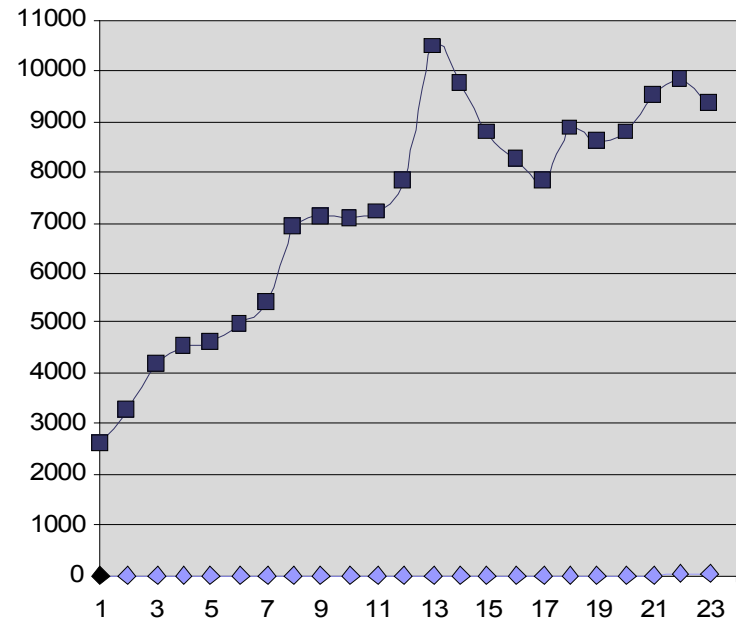

Visites Això Toca (del 1 de setembre de 2007 al 10 de febrer de 2008)

Setmana	Visites	Incr. setmanal	Var. respecte mitjana	Per mesos	Total	Per dia	Usuaris únics al mes
1	2633		-49,66	setembre	15239	508	4196
2	3286	24,80	-37,17	octubre	25199	813	6200
3	4192	27,57	-19,85	novembre	33169	1106	9719
4	4525	7,94	-13,48	desembre	38997	1258	8385
5	4646	2,67	-11,17	gener	40514	1307	7582
6	4963	6,82	-5,11	febrer	13219	1322	3810
7	5422	9,25	3,67		40438		
8	6897	27,20	31,87				
9	7112	3,12	35,98				
10	7088	-0,34	35,52				
11	7223	1,90	38,10				
12	7798	7,96	49,10				
13	10485	34,46	100,47				
14	9735	-7,15	86,13				
15	8755	-10,07	67,40				
16	8249	-5,78	57,72				
17	7810	-5,32	49,33				
18	8870	13,57	69,60				
19	8617	-2,85	64,76				
20	8754	1,59	67,38				
21	9510	8,64	81,83				
22	9833	3,40	88,01				
23	9331	-5,11	78,41				

Setmana (visites detallades):

Dilluns	1496
Dimarts	1571
Dimecres	1494
Dijous	1376
Divendres	1195
Dissabte	1234
Diumenge	965
Total	9331

Total Període	120292
Mitjana setmanal	5230
Mitjana diària	747

Visites Totals **253869**
(des del 31 d'octubre de 2005)