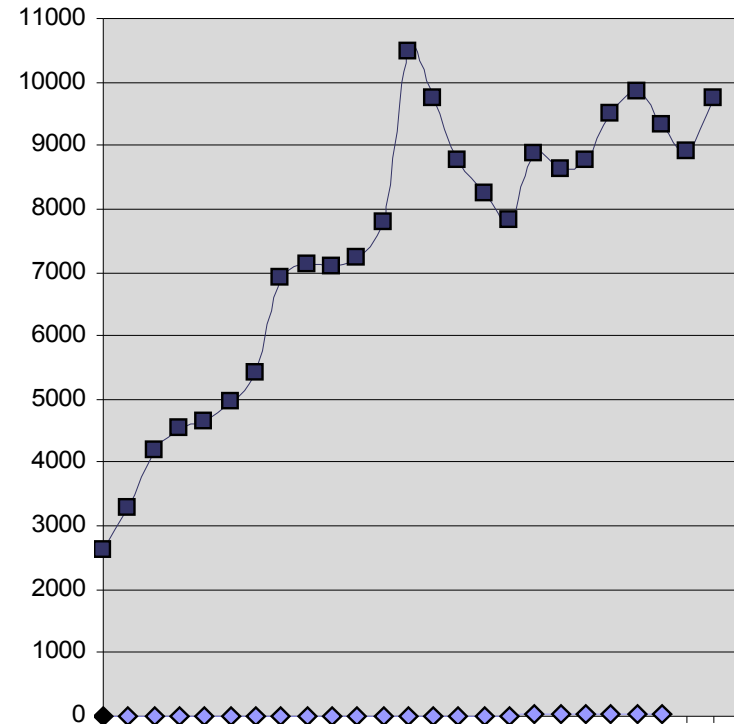

Visites Això Toca (del 1 de setembre de 2007 al 25 de febrer de 2008)

Setmana	Visites	Incr. setmanal	Var. respecte mitjana	Per mesos	Total	Per dia	Usuaris únics al mes
1	2633		-45,28	setembre	15239	508	4196
2	3286	24,80	-31,71	octubre	25199	813	6200
3	4192	27,57	-12,88	novembre	33169	1106	9719
4	4525	7,94	-5,96	desembre	38997	1258	8385
5	4646	2,67	-3,44	gener	40514	1307	7582
6	4963	6,82	3,14	febrer	31854	1274	7550
7	5422	9,25	12,68		40438		
8	6897	27,20	43,34				
9	7112	3,12	47,81				
10	7088	-0,34	47,31				
11	7223	1,90	50,11				
12	7798	7,96	62,06	Setmana (visites detallades):			
13	10485	34,46	117,91	Dilluns	1214		
14	9735	-7,15	102,32	Dimarts	1907		
15	8755	-10,07	81,95	Dimecres	985		
16	8249	-5,78	71,44	Dijous	1584		
17	7810	-5,32	62,31	Divendres	1346		
18	8870	13,57	84,34	Dissabte	1386		
19	8617	-2,85	79,09	Diumenge	1320		
20	8754	1,59	81,93	Total	9742		
21	9510	8,64	97,64				
22	9833	3,40	104,36				
23	9331	-5,11	93,92				
24	8893	-4,69	84,82				
25	9742	9,55	102,47				

Total Període	120292	
Mitjana setmanal	4812	25
Mitjana diària	687	
Visites Totals	253689	

AixòToca 07_08

(des del 31 d'octubre de 2005)

[Bloc Vilaweb](#)

91718