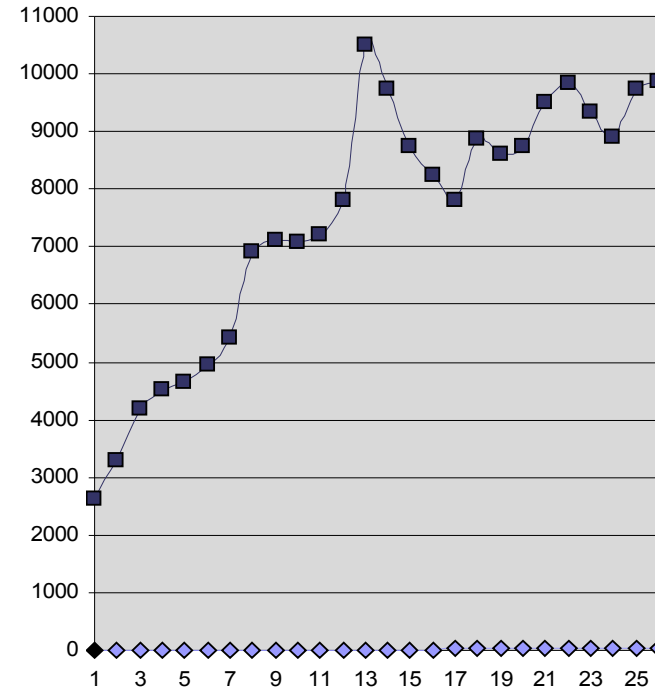

**Visites Això Toca (del 1 de setembre de 2007 al 2 de març de 2008)**

Setmana	Visites	Incr. setmanal	Var. respecte mitjana	Per mesos	Total	Per dia	Usuaris únics al mes
1	2633		-43,09	setembre	15239	508	4196
2	3286	24,80	-28,98	octubre	25199	813	6200
3	4192	27,57	-9,39	novembre	33169	1106	9719
4	4525	7,94	-2,20	desembre	38997	1258	8385
5	4646	2,67	0,42	gener	40514	1307	7582
6	4963	6,82	7,27	febrer	38785	1337	8534
7	5422	9,25	17,19	març	2932	1466	1515
8	6897	27,20	49,07		<b>40438</b>		
9	7112	3,12	53,72				
10	7088	-0,34	53,20				
11	7223	1,90	56,12				
12	7798	7,96	68,55				
13	10485	34,46	126,62				
14	9735	-7,15	110,41				
15	8755	-10,07	89,23				
16	8249	-5,78	78,29				
17	7810	-5,32	68,81				
18	8870	13,57	91,72				
19	8617	-2,85	86,25				
20	8754	1,59	89,21				
21	9510	8,64	105,55				
22	9833	3,40	112,53				
23	9331	-5,11	101,68				
24	8893	-4,69	92,21				
25	9742	9,55	110,56				
26	9863	1,24	113,18				

Setmana (visites detallades):

Dilluns	1497
Dimarts	1332
Dimecres	1458
Dijous	1319
Divendres	1325
Dissabte	1518
Diumenge	1414
<b>Total</b>	<b>9863</b>

Total Període	<b>120292</b>
Mitjana setmanal	<b>4627</b>
Mitjana diària	<b>661</b>

Visites Totals **253869**  
(des del 31 d'octubre de 2005)