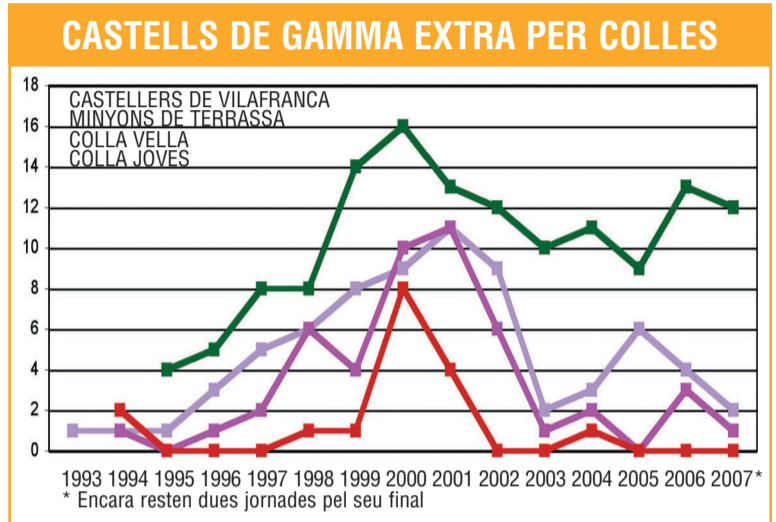

CASTELLERS DE VILAFRANCA: LÍDERS INDISCUTIBLES

L'INFORME ESTEVE
MONCASTELLER.COM

Per Carles Esteve
www.moncasteller.com
www.7dies.net/moncasteller

Els vilafranquins sumen, entre castells de 9 i de gamma extra, 402 registres en 20 anys

15a temporades amb castells gamma extra i sumant la meitat de tots els de l'era moderna

ELS VERDS SÓN ELS REIS DE LES MANILLES SÓN ELS GRANS DOMINADORS DE LA GAMMA EXTRA I DELS CASTELLS DE 9 PISOS

Pilar de 8 amb folre i manilles dels Castellers de Vilafranca 1/11/2007 Foto:7DIES

L'any 1993 els Minyons de Terrassa van coronar el primer castell de gamma extra de l'era moderna (la torre de 9 emmanillada), l'any següent les dues colles de Valls. No va ser fins el 1995 que s'hi van sumar els Castellers de Vilafranca. Des de llavors, els verds, han estat inigualables. Són la colla que ha fet més castells de gamma extra a cada temporada i amb una notable diferència. Quinze temporades consecutives al més alt nivell i que els ha permès sumar gairebé la meitat dels grans castells assolits entre totes les colles. I tot ben repartit, els verds han fet en pròpia plaça 82 castells de gamma extra i 53 a fora de casa. ////