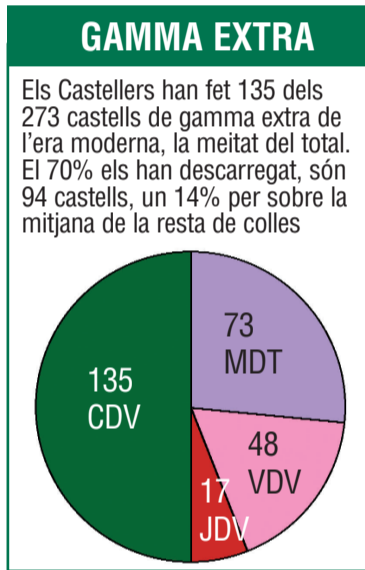

CASTELLERS DE VILAFRANCA: LÍDERS INDISCUTIBLES

L'INFORME ESTEVE
MONCASTELLER.COM

Per Carles Esteve
www.moncasteller.com
www.7dies.net/moncasteller

Els vilafranquins sumen, entre castells de 9 i de gamma extra, 402 registres en 20 anys

15a temporades amb castells gamma extra i sumant la meitat de tots els de l'era moderna

ELS VERDS SÓN ELS REIS DE LES MANILLES SÓN ELS GRANS DOMINADORS DE LA GAMMA EXTRA I DELS CASTELLS DE 9 PISOS

Pilar de 8 amb folre i manilles dels Castellers de Vilafranca 1/11/2007 Foto:7DIES

L'any 1993 els Minyons de Terrassa van coronar el primer castell de gamma extra de l'era moderna (la torre de 9 emmanillada), l'any següent les dues colles de Valls. No va ser fins el 1995 que s'hi van sumar els Castellers de Vilafranca. Des de llavors, els verds, han estat inigualables. Són la colla que ha fet més castells de gamma extra a cada temporada i amb una notable diferència. Quinze temporades consecutives al més alt nivell i que els ha permès sumar gairebé la meitat dels grans castells assolits entre totes les colles. I tot ben repartit, els verds han fet en pròpia plaça 82 castells de gamma extra i 53 a fora de casa. ////