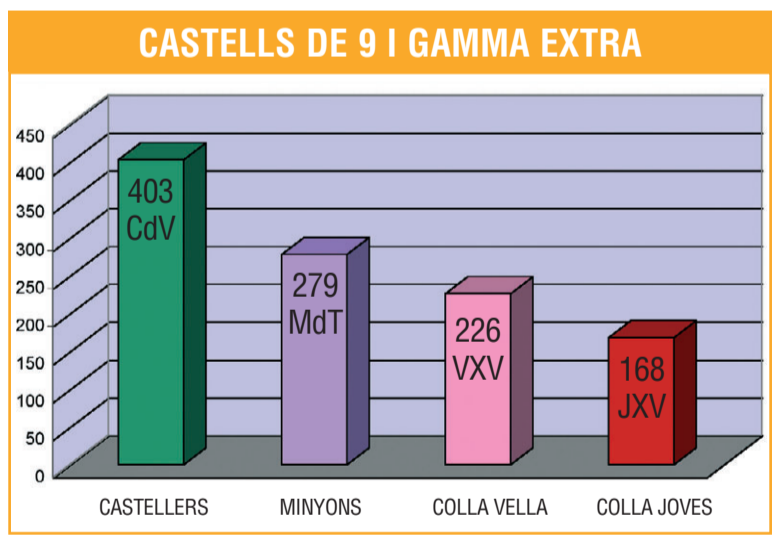

Efectivitat garantida un cop feta l'aleta en els castells més difícils. 83% descarregats i en l'exclusiva gamma extra un 70% de completats

L'efectivitat dels Castellers de Vilafranca està garantida, el percentatge de castells descarregats sobre els assolits està per damunt de la mitjana de la resta d'agrupacions. Els verds estan 9 punts per sobre de la mitjana de les altres colles en castells a partir del 4 de 9 amb folre, i fins a un 14% per sobre de la resta quan mirem la mitjana amb la gamma extra de les altres tres colles.////

CASTELLS DE 9 I GAMMA EXTRA
CAST.VILAFRANCA: 83% descarregats
MITJANA ALTRES: 74% descarregats
UNICAMENT GAMMA EXTRA:
CAST.VILAFRANCA: 70% descarregats
MITJANA ALTRES: 56% descarregats