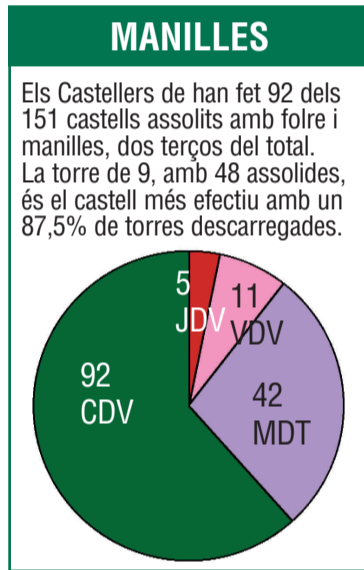

CASTELLERS DE VILAFRANCA: LÍDERS INDISCUTIBLES

L'INFORME ESTEVE
MONCASTELLER.COM

Per Carles Esteve
www.moncasteller.com
www.7dies.net/moncasteller

Els vilafranquins sumen, entre castells de 9 i de gamma extra, 402 registres en 20 anys

15a temporades amb castells gamma extra i sumant la meitat de tots els de l'era moderna

ELS VERDS SÓN ELS REIS DE LES MANILLES SÓN ELS GRANS DOMINADORS DE LA GAMMA EXTRA I DELS CASTELLS DE 9 PISOS

Pilar de 8 amb folre i manilles dels Castellers de Vilafranca 1/11/2007 Foto:7DIES

L'any 1993 els Minyons de Terrassa van coronar el primer castell de gamma extra de l'era moderna (la torre de 9 emmanillada), l'any següent les dues colles de Valls. No va ser fins el 1995 que s'hi van sumar els Castellers de Vilafranca. Des de llavors, els verds, han estat inigualables. Són la colla que ha fet més castells de gamma extra a cada temporada i amb una notable diferència. Quinze temporades consecutives al més alt nivell i que els ha permès sumar gairebé la meitat dels grans castells assolits entre totes les colles. I tot ben repartit, els verds han fet en pròpia plaça 82 castells de gamma extra i 53 a fora de casa. ////