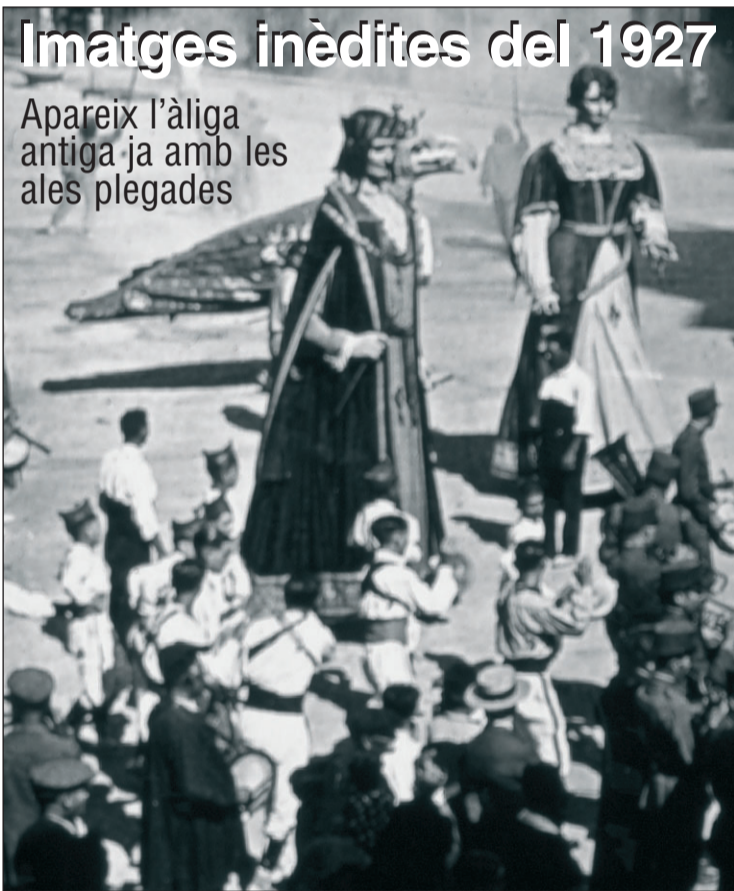

Imatges inèdites del 1927

Apareix l'àliga antiga ja amb les ales plegades

7DIES reproduceix tres imatges mai publicades de la Festa Major d'ara fa vuitanta anys