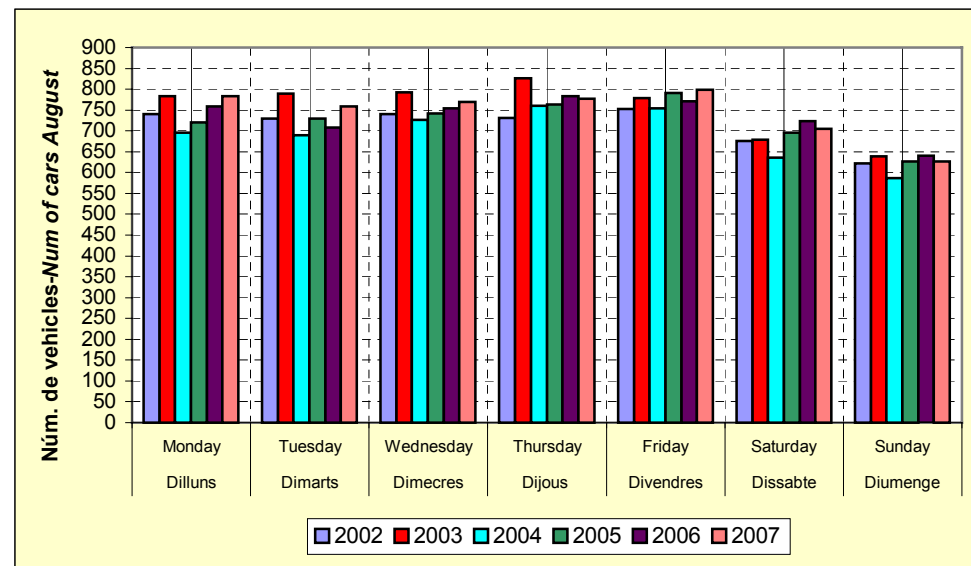

Font: Departament de Carreteres del Consell Insular de Menorca

Elaboració: OBSAM