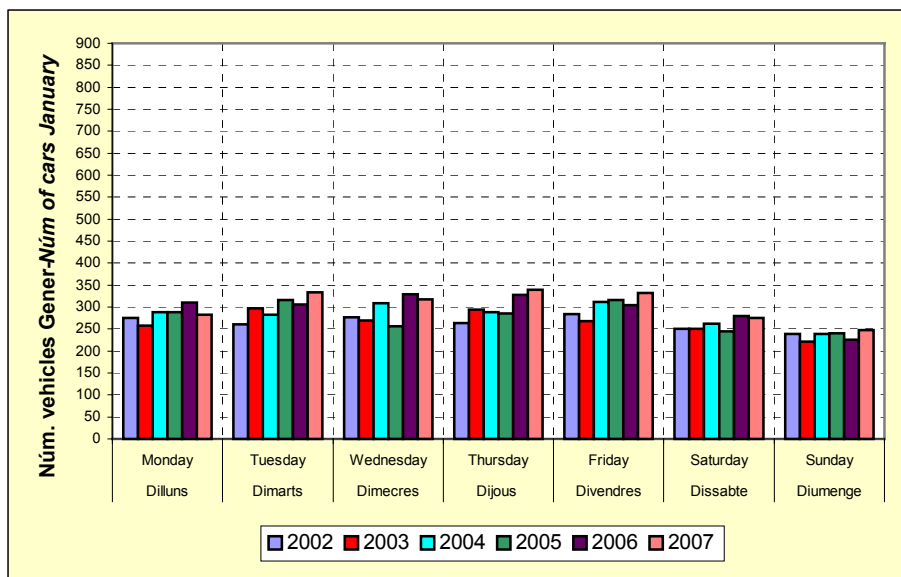

Gràfic 3. IMD mitjana segons el dia de la setmana. Gener 2002-2007

Graphic 3. Daily intensity average according to the day of the week. January 2002-2007

Font: Departament de Carreteres del Consell Insular de Menorca

Elaboració: OBSAM

Gràfic 4. IMD mitjana segons el dia de la setmana. Agost 2002-2007

Graphic 4. Daily intensity average according to the day of the week. August 2002-2007