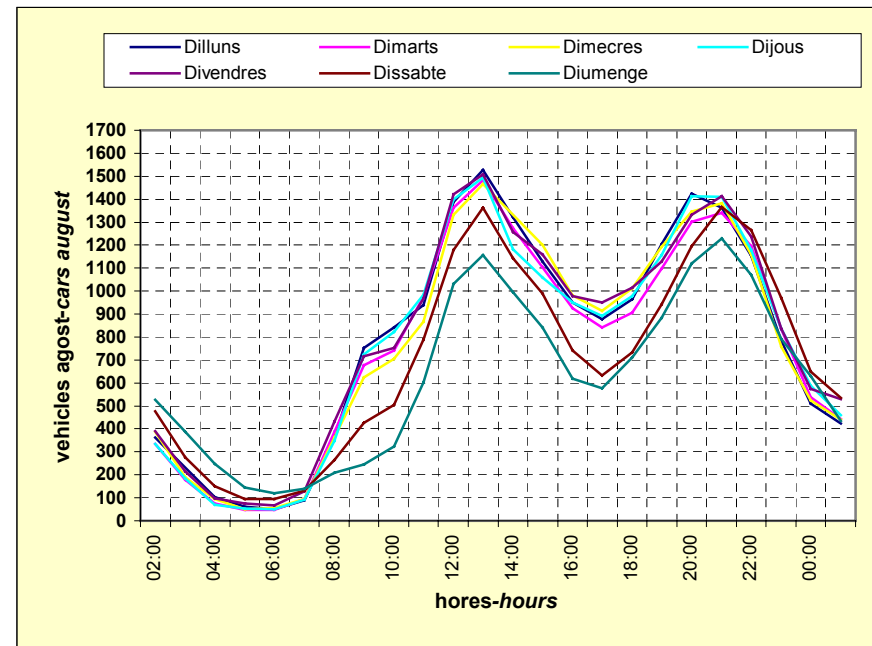

Font: Departament de Carreteres del Consell Insular de Menorca
Elaboració: OBSAM

Gràfic 2. IMD segons l'hora i el dia de la setmana. Agost 2007

Graphic 2. Daily intensity average according to the day of the week anthe hour of pass. August 2007