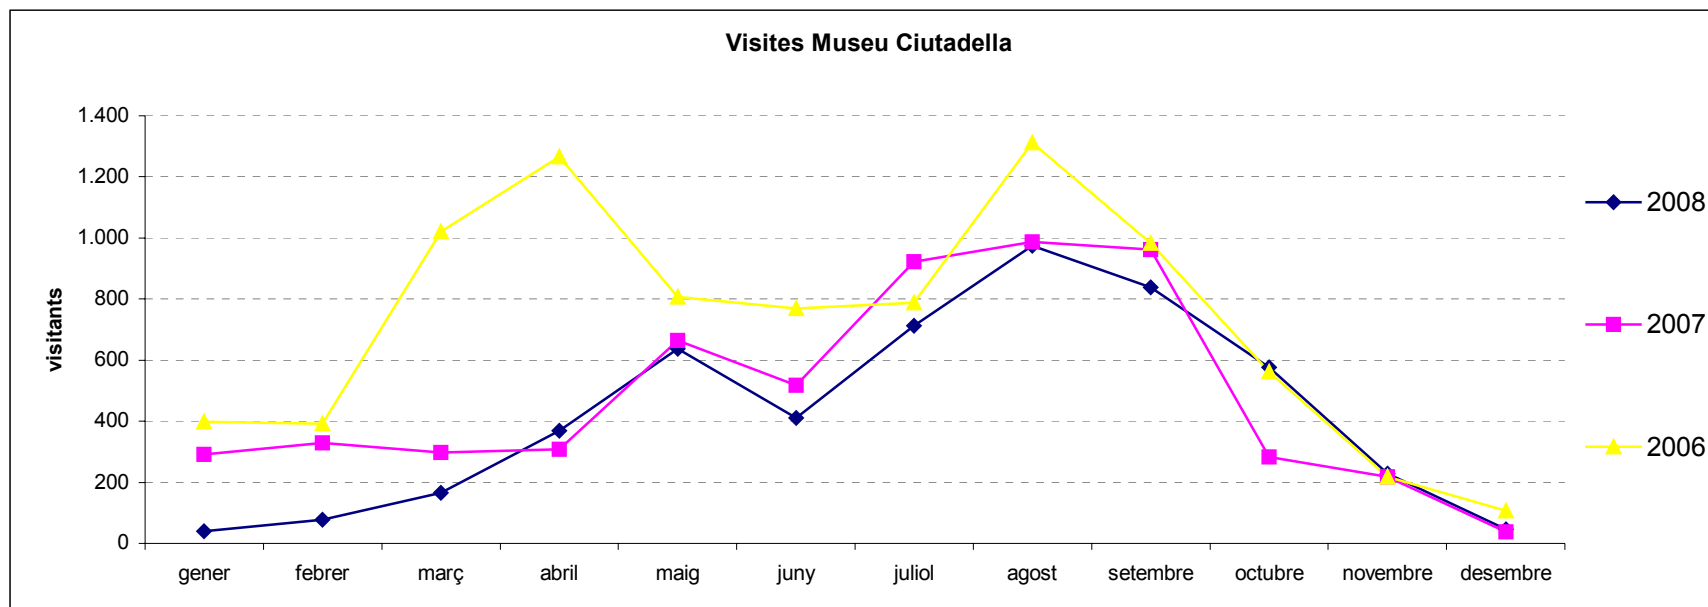

Taula 3. Nombre de visitants mensuals al museu municipal de ciutadella. 2006 - 2008

Table 3. Monthly visitants to the municipal museum of Ciutadella. 2006 - 2008

	gener	febrer	març	abril	maig	juny	juliol	agost	setembre	octubre	novembre	desembre	TOTAL
2008	40	77	165	368	637	411	713	974	838	576	228	47	5.074
2007	292	328	297	308	665	518	923	987	962	283	218	37	5.818
2006	399	392	1.021	1.265	806	769	788	1.312	983	562	218	107	8.622

Font: Xarxa Menorca Monumental. Elaboració: OBSAM.

Gràfic 3. Nombre de visitants mensuals al Museu Municipal de Ciutadella. 2006 - 2008

Graphic 3. Monthly visitants to the Municipal Museum of Ciutadella. 2006 - 2008

Font: Xarxa Menorca Monumental. Elaboració: OBSAM.