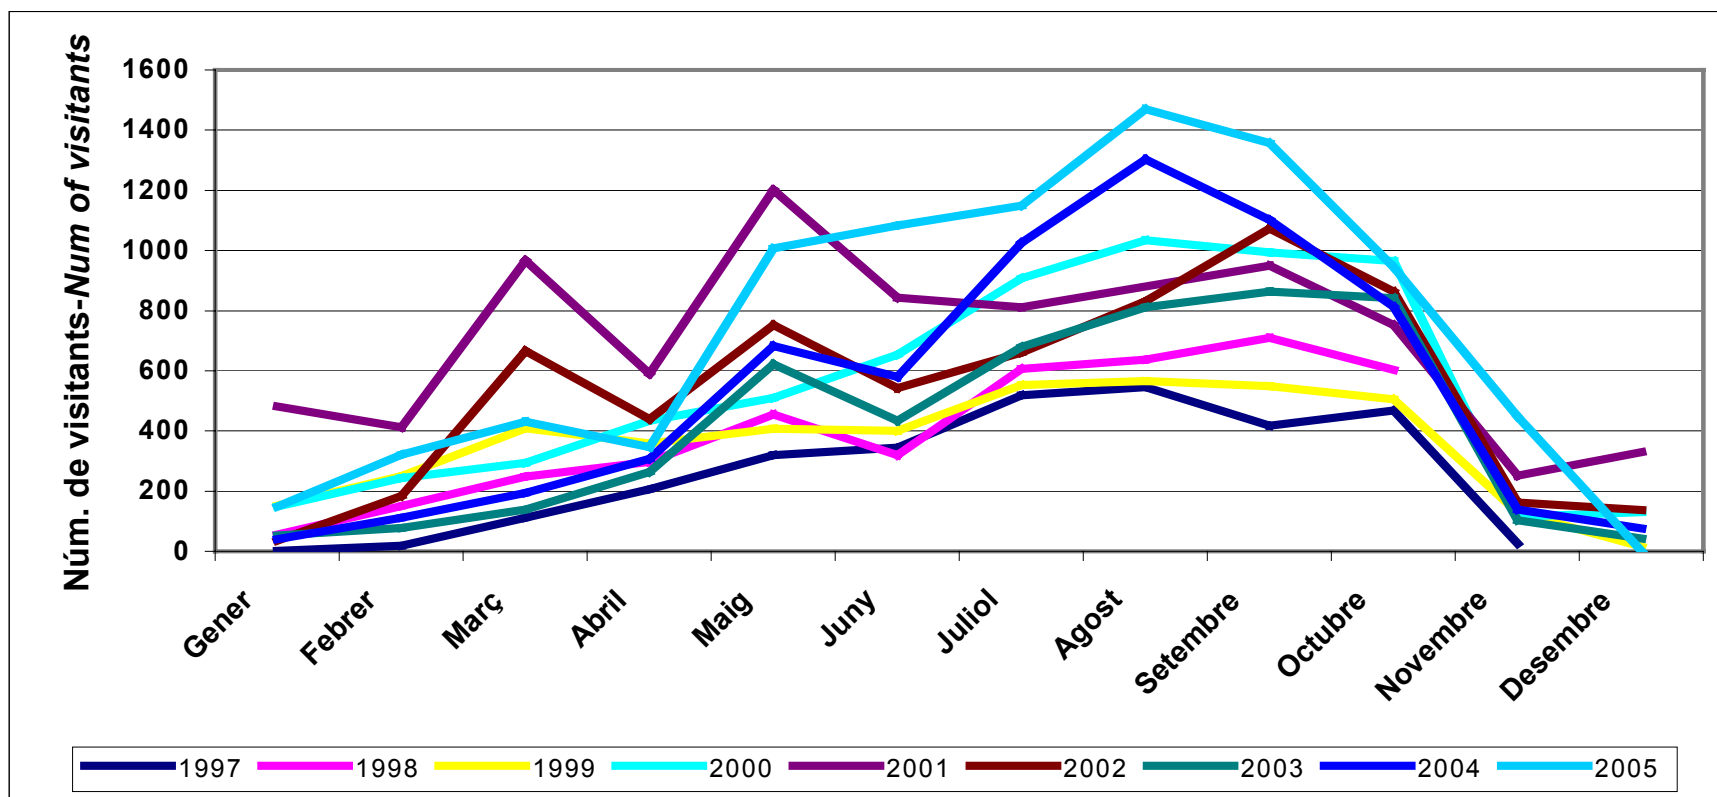

Taula 2. Nombre de visites de grups.

Table 2. Number of groups.

Grups- Groups	1995	1996	1997	1998	1999	2000	2001	2002	2003	2004	2005
Gener - January		10	1	11	6	11	12	0	1	10	3
Febrer - February		2	5	18	4	10	5	2	2	14	8
Març - March		24	1	17	7	18	12	11	9	4	7
Abril - April		6	2	7	2	18	8	5	3	10	2
Maig - May	10	17	5	5	7	18	12	7	5	14	11
Juny - June	14	34	21	17	39	15	6	2	1	5	5
Juliol - July	3	2	0	0	1	2	2	1	2	3	1
Agost - August	2	0	0	0	5	5	2	0	12	4	0
Setembre - September	0	0	0	4	7	1	3	3	2	2	0
Octubre - October	8	22	0	36	7	12	3	5	8	4	4
Novembre - November	10	9	7	11	17	12	4	2	2	5	2
Desembre - December	1	4	4	5	13	7	6	4	5	10	6
TOTAL - TOTAL	48	130	46	131	115	129	75	42	52	85	49

Font: Museu Municipal de Ciutadella Elaboració: OBSAM

Gràfic 1. Nombre de visitants mensuals al Museu Municipal de Ciutadella.
Graphic 1. Monthly visitors to the Municipal Museum of Ciutadella.

Font: Museu Municipal de Ciutadella Elaboració: OBSAM