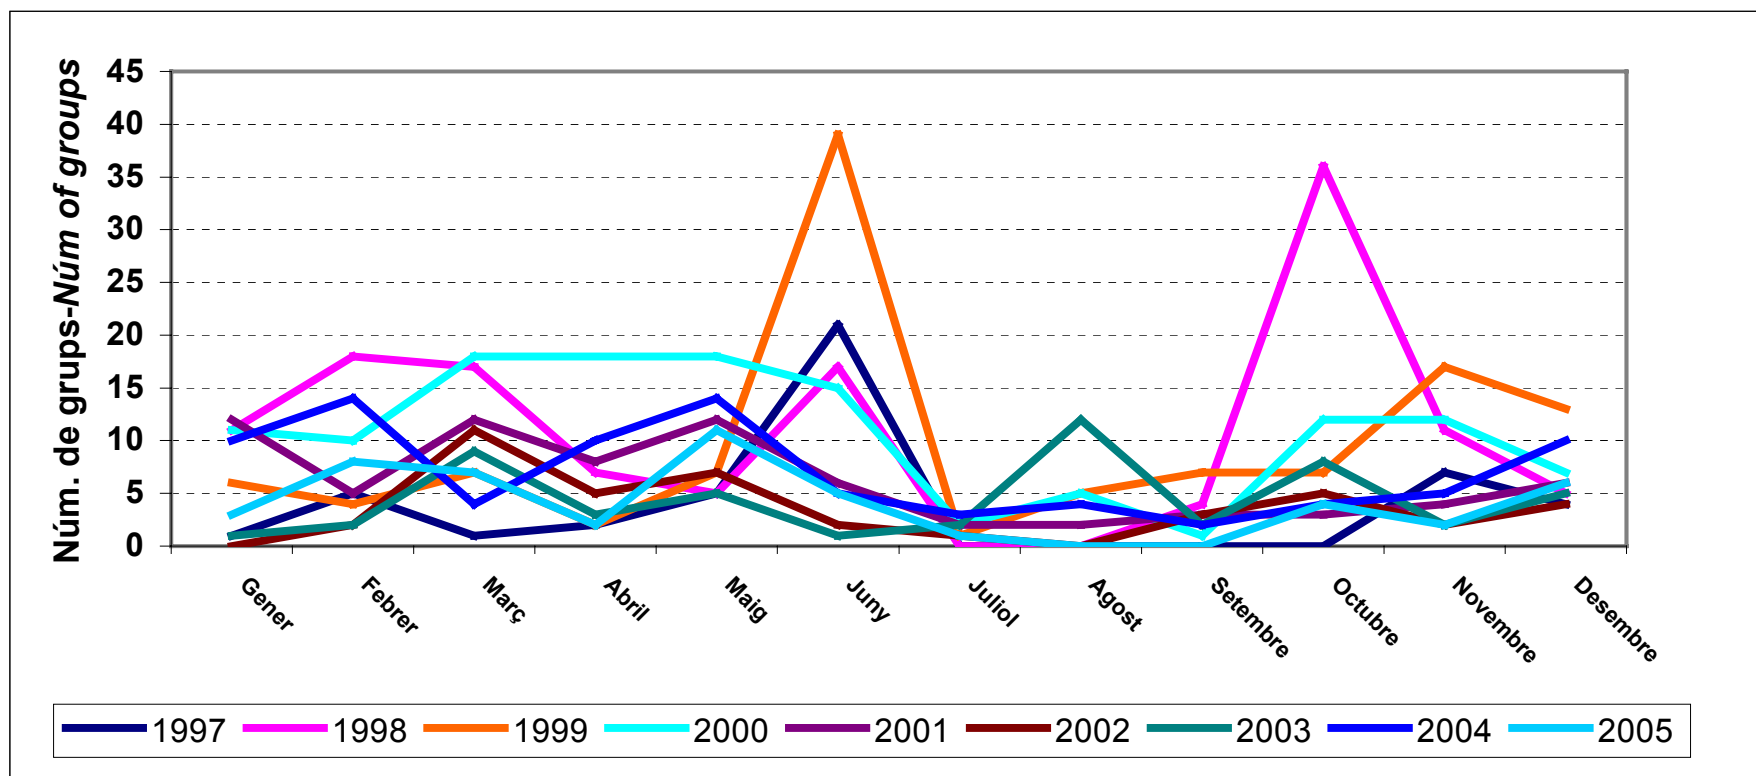

Gràfic 2. Nombre de visites de grups.
Graphic 2. Number of groups.

Font: Museu Municipal de Ciutadella. Elaboració: OBSAM

Taula 3. Nombre de visitants mensuals al museu municipal de ciutadella. 2006 - 2008

Table 3. Monthly visitants to the municipal museum of Ciutadella. 2006 - 2008

	gener	febrer	març	abril	maig	juny	juliol	agost	setembre	octubre	novembre	desembre	TOTAL
2008	40	77	165	368	637	411	713	974	838	576	228	47	5.074
2007	292	328	297	308	665	518	923	987	962	283	218	37	5.818
2006	399	392	1.021	1.265	806	769	788	1.312	983	562	218	107	8.622

Font: Xarxa Menorca Monumental. Elaboració: OBSAM.

Gràfic 3. Nombre de visitants mensuals al Museu Municipal de Ciutadella. 2006 - 2008

Graphic 3. Monthly visitants to the Municipal Museum of Ciutadella. 2006 - 2008