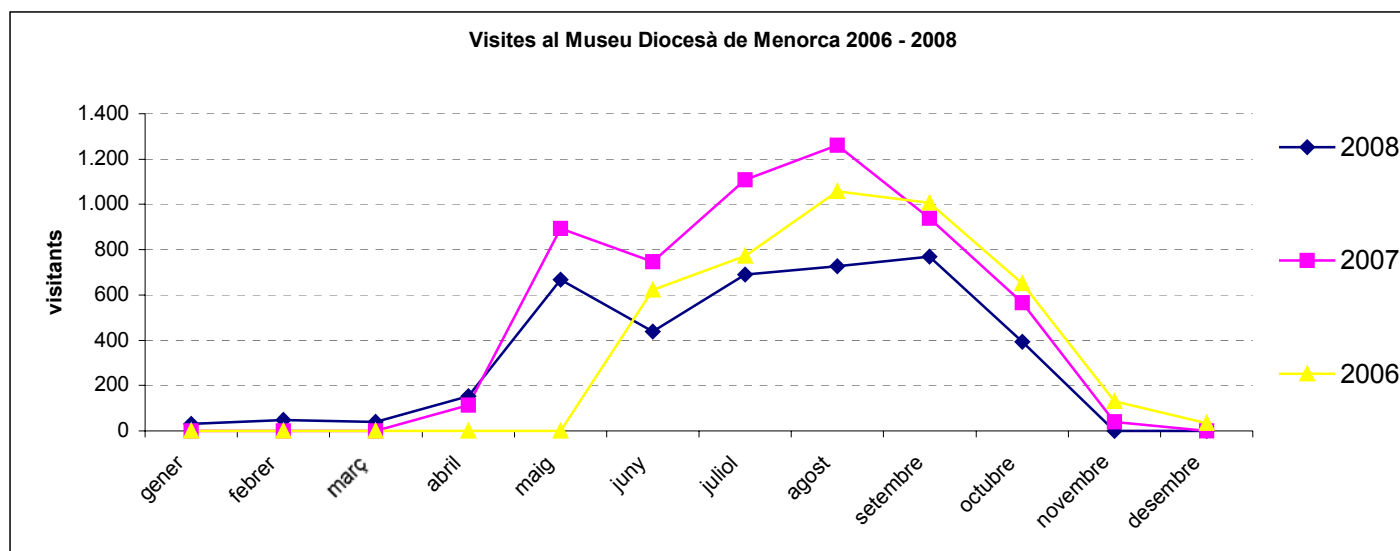

Taula 2. Nombre de visitants mensuals al museu diocesà de Menorca. 2006 - 2008

Table 2. Monthly visitants to the diocesan museum of Minorca. 2006 - 2008

	gener	febrer	març	abril	maig	juny	juliol	agost	setembre	octubre	novembre	desembre	TOTAL
2008	30	47	40	153	667	438	690	726	770	392	0	0	3.953
2007	0	0	0	114	893	746	1.108	1.262	940	567	41	0	5.671
2006	0	0	0	0	0	622	771	1.058	1.008	651	130	35	4.275

Font: Xarxa Menorca Monumental. Elaboració: OBSAM.

Gràfic 2. Nombre de visitants mensuals al museu Diocesà. 2006 - 2008

Graphic 2. Monthly visitants to the Diocesan museum. 2006 - 2008

Font: Xarxa Menorca Monumental. Elaboració: OBSAM.