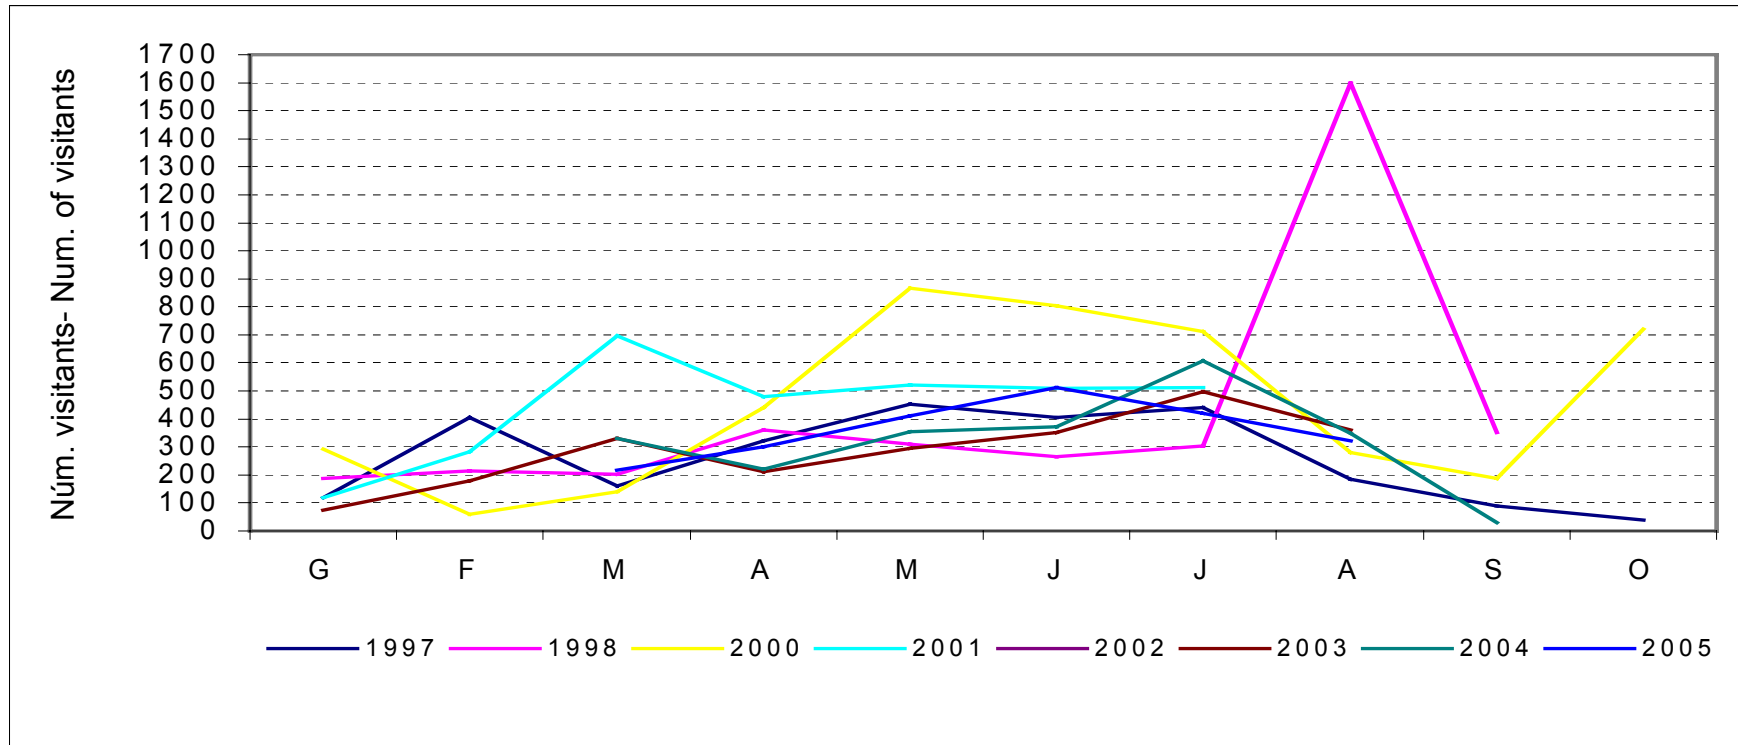

Taula 1. Nombre de visitants mensuals al museu diocesà de Menorca.

Table 1. Monthly visitants to the diocesan museum of Minorca.

	1997	1998	1999	2000	2001	2002	2003	2004	2005
Gener - January		65	31	56	209		16		
Febrer - February		159	140	226	93		104	76	
Març - March	11	119	187	293	120		75		
Abril - April		404	214	61	283		178		
Maig - May		160	202	140	696		331	331	217
Juny - June	52	322	359	440	478		210	221	302
Juliol - July	268	453	311	866	522		296	353	411
Agost - August	383	404	265	805	508		350	372	512
Setembre - September	353	440	303	711	513		496	608	420
Octubre - October	184	186	1598	279			361	348	323
Novembre - November	13	88	350	188				30	
Desembre - December	11	40		720					
TOTAL - TOTAL	1275	2840	3960	4785	3422	0	2417	2339	2185

Font: Museu Diocesà de Menorca i Conselleria de Cultura del CIME. Elaboració: OBSAM

Gràfic 1. Nombre de visitants mensuals al museu Diocesà.

Graphic 1. Monthly visitants to the Diocesan museum.

Font: Museu Diocesà de Menorca i conselleria de Cultura del CIME. Elaboració: OBSAM