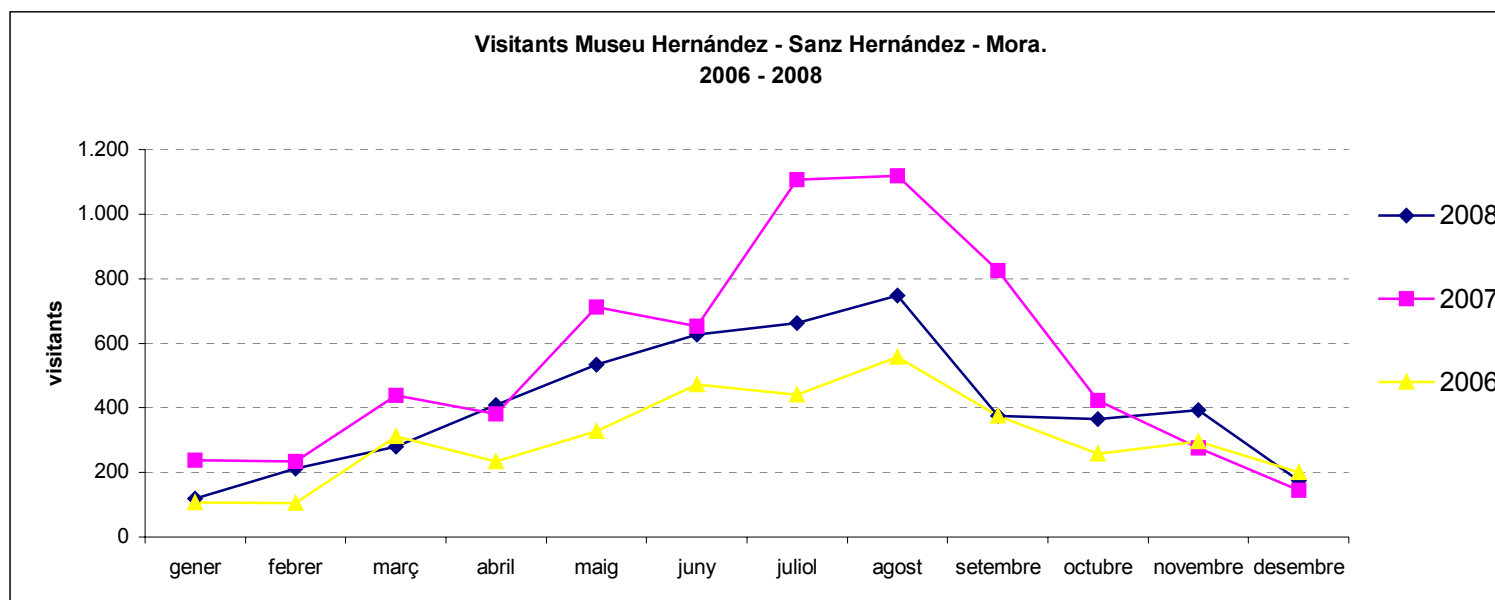

Taula i gràfic 2. Nombre de visitants mensuals al museu Hernández Sanz – Hernández Mora. 2006 - 2008

Table and graphic 2. Monthly visitants to the museum Hernández Sanz – Hernández Mora. 2006 - 2008

	gener	febrer	març	abril	maig	juny	juliol	agost	setembre	octubre	novembre	desembre	TOTAL
2008	119	212	279	408	534	626	662	748	375	364	392	175	4.894
2007	239	235	439	380	712	653	1.107	1.119	826	422	275	144	6.551
2006	107	105	312	235	327	473	441	558	375	257	295	200	3.685

Font: Xarxa Menorca Monumental. Elaboració: OBSAM

Font: Xarxa Menorca Monumental. Elaboració: OBSAM