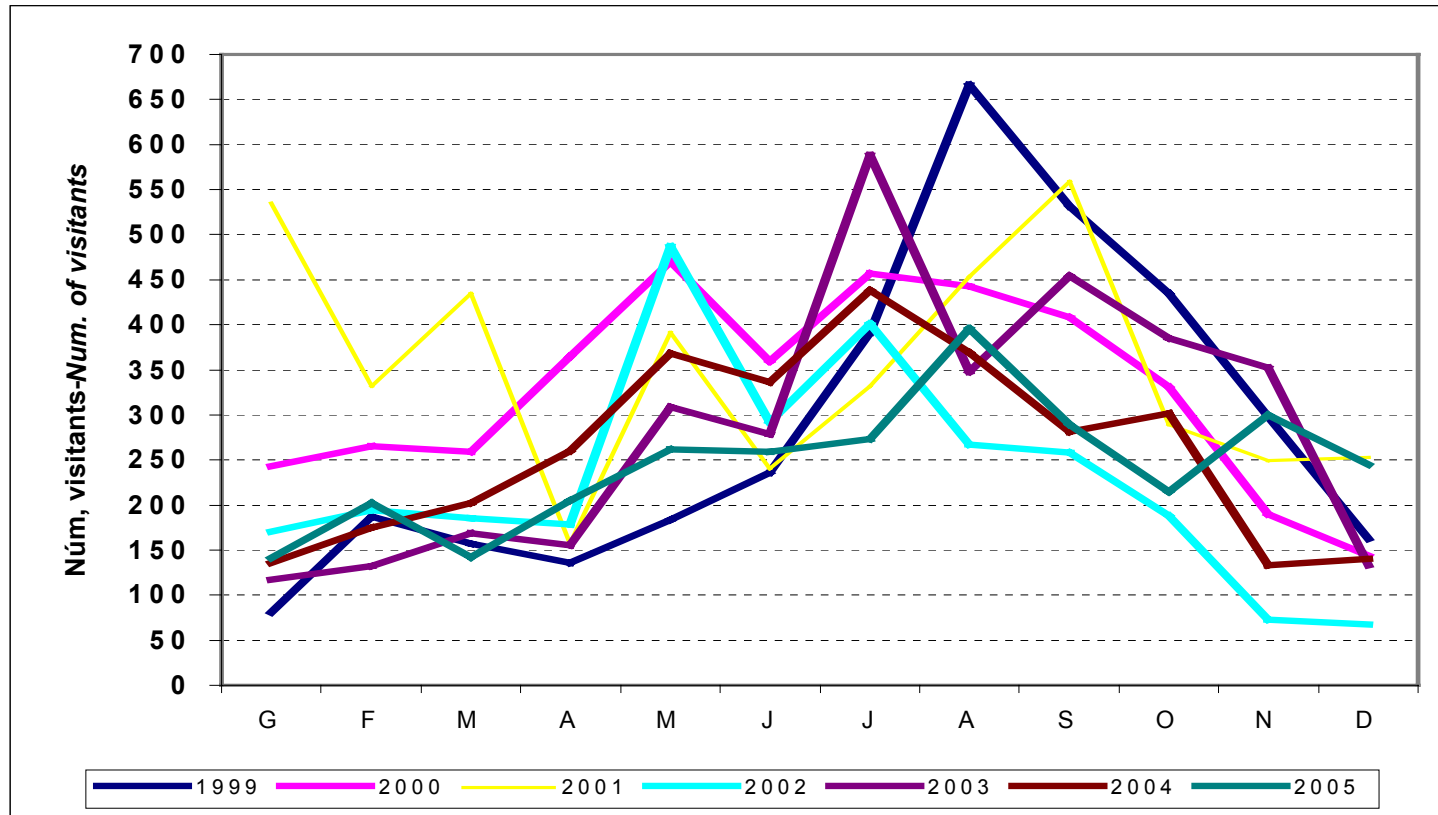

2001			2002			2003			2004			2005		
	Adults	Joves	Total	Adults	Joves	Total	Adults	Joves	Total	Adults	Joves	Total	Adults	Joves	Total
Gener - January	513	22	535	162	8	170	114	3	117	136	0	136	135	6	141
Febrer - February	256	76	332	189	5	194	112	20	132	175	0	175	190	12	202
Març - March	430	5	435	178	7	185	126	43	169	198	4	202	134	8	142
Abril - April	146	11	157	170	8	178	148	7	155	251	9	260	202	3	205
Maig - May	375	16	391	417	70	487	286	23	309	363	5	368	255	7	262
Juny - June	213	27	240	272	20	292	242	37	279	326	10	336	243	16	259
Juliol - July	291	41	332	372	29	401	529	59	588	406	32	438	253	20	273
Agost - August	413	40	453	234	33	267	289	59	348	329	40	369	360	36	396
Setembre - September	499	60	559	255	3	258	411	43	454	279	2	281	287	2	289
Octubre - October	269	20	289	174	14	188	362	23	385	295	7	302	208	7	215
Novembre - November	249	0	249	49	24	73	269	83	352			133	279	21	300
Desembre - December	248	5	253	58	9	67	133	0	133			140	169	76	245
TOTAL - TOTAL	4225			2760			3421			3140			2929		

Nota: El novembre de 1995 es tancà el Museu fins l'agost de 1998 per obres al Claustre del Carme.

Font: Museu Hernández Sanz - Hernández Mora (Ajuntament de Maó).

Elaboració: OBSAM

Gràfic 1. Nombre de visitants mensuals al museu Hernández Sanz – Hernández Mora.

Graphic 1. Monthly visitants to the museum Hernández Sanz – Hernández Mora.

Font: Museu Hernández Sanz - Hernández Mora (Ajuntament de Maó). Elaboració: OBSAM