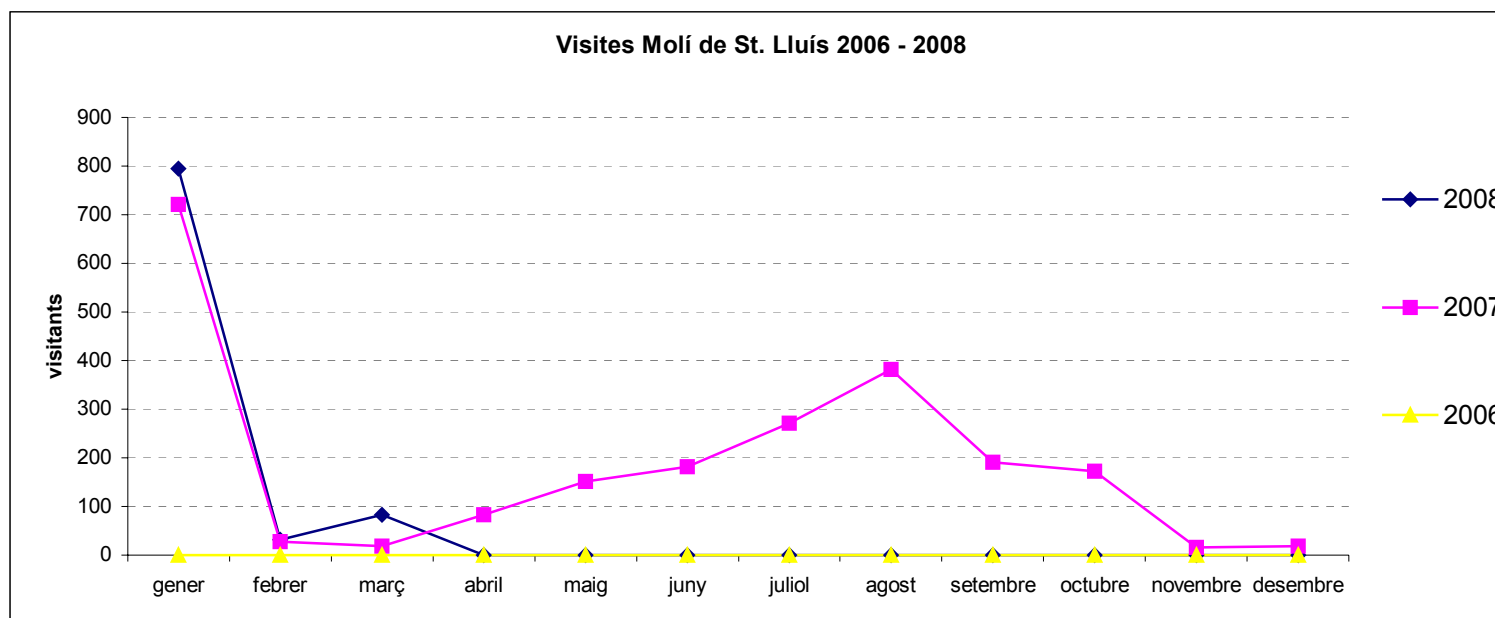

Taula i gràfic 2. Nombre de visitants mensuals al museu etnològic Molí de dalt. 2006 - 2008

Table 2. Monthly visitors to Ethnologic museum Molí de dalt. 2006 - 2008

	gener	febrer	març	abril	maig	juny	juliol	agost	setembre	octubre	novembre	desembre	TOTAL
2008	795	32	83	*	*	*	*	*	*	*	*	*	910
2007	721	28	18	83	151	181	271	382	191	172	16	19	2.233
2006	0	0	0	0	0	0	0	0	0	0	0	0	0

Font: Xarxa Menorca Monumental. Elaboració: OBSAM.

Nota: No es disposen dades a partir de l'abril de 2008.

Font: Xarxa Menorca Monumental. Elaboració: OBSAM.