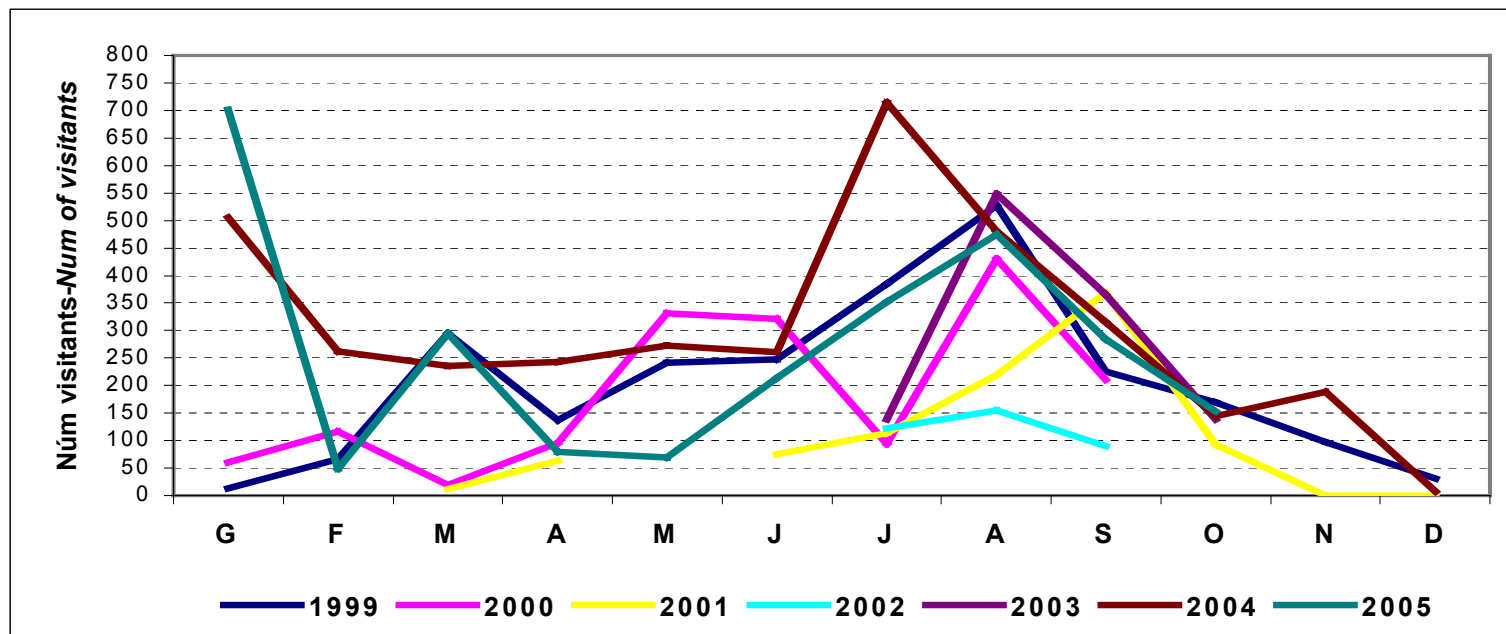

Taula 1. Nombre de visitants mensuals al museu etnològic Molí de dalt.

Table 1. Monthly visitants to Ethnologic museum Molí de dalt.

	1996	1997	1998	1999	2000	2001	2002	2003	2004	2005
Gener - January	0	23	50	13	61	*	*	*	505	701
Febrer - February	0	99	154	66	117	*	*	*	262	49
Març - March	0	108	111	294	19	12	*	*	235	295
Abril - April	0	90	299	137	96	63	*	*	243	80
Maig - May	0	351	401	242	332	*	*	*	273	69
Juny - June	0	342	281	248	321	75	*	*	261	213
Juliol - July	0	508	469	384	94	113	122	138	715	352
Agost - August	0	633	567	527	430	220	154	548	481	474
Setembre - September	400	478	376	226	210	368	90	366	315	284
Octubre - October	318	351	248	169	*	93	*	138	144	153
Novembre - November	127	179	25	97	*	0	*	*	189	*
Desembre - December	130	tancat	5	31	24	0	*	*	8	*
TOTAL - TOTAL	975	3162	2986	2434	1704	944	366	1190	3631	*

Font: Museu Etnològic Molí de Dalt - Oficina d'informació turística de l'Ajuntament de Sant Lluís i Conselleria de cultura del CIME. Elaboració: OBSAM

Gràfic 1. Nombre de visitants mensuals al Museu etnològic Molí de Dalt.

Graphic 1. Monthly visitants to Ethnologic museum Molí de dalt.

Font: Museu Etnològic Molí de Dalt - Oficina d'informació turística de l'Ajuntament de Sant Lluís i Conselleria de cultura del CIME. Elaboració: OBSAM