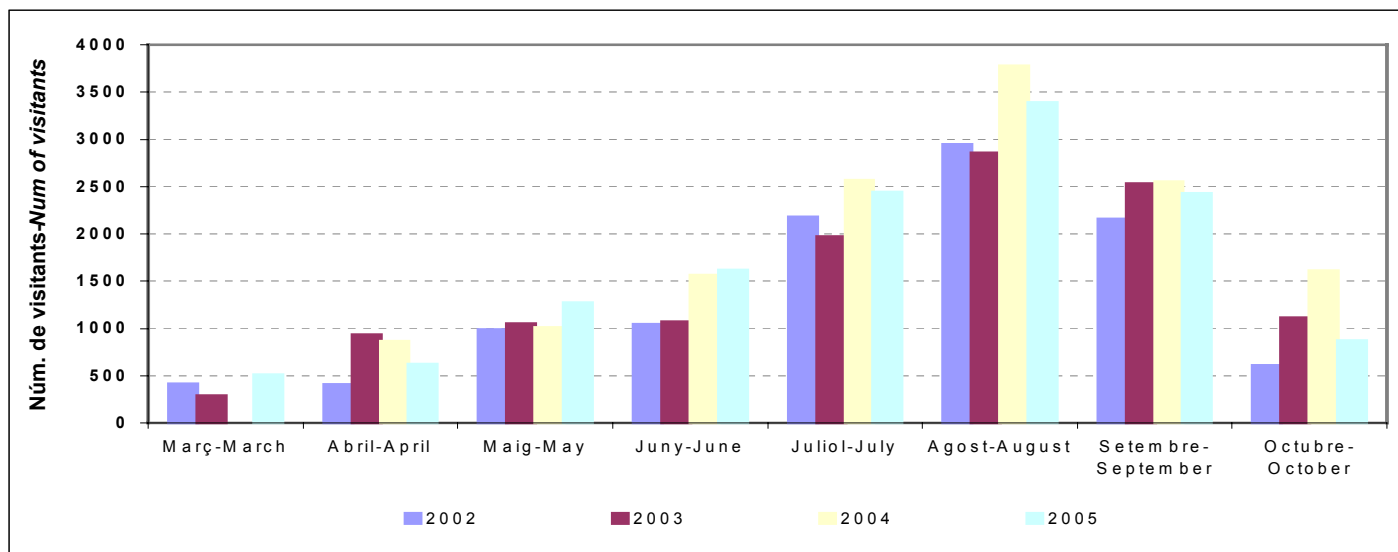

Table 1. Monthly visitants to Pedreres de s'Hostal. 2002 - 2005

	2002	2003	2004	2005
Març - March	417	289	0	514
Abril - April	409	933	864	623
Maig - May	991	1052	1013	1271
Juny - June	1047	1076	1562	1617
Juliol - July	2183	1975	2565	2442
Agost - August	2945	2860	3781	3388
Setembre - September	2156	2532	2555	2429
Octubre - October	608	1115	1613	871
TOTAL - TOTAL	10756	11832	13953	13155

Font : Conselleria de Turisme del CIME. Elaboració: OBSAM

Gràfic 1. Nombre de visitants mensuals a Pedreres de s'Hostal. 2002 - 2005

Graphic 1. Monthly visitants to Pedreres de s'Hostal. 2002 - 2005

Font : Conselleria de Turisme del CIME. Elaboració: OBSAM