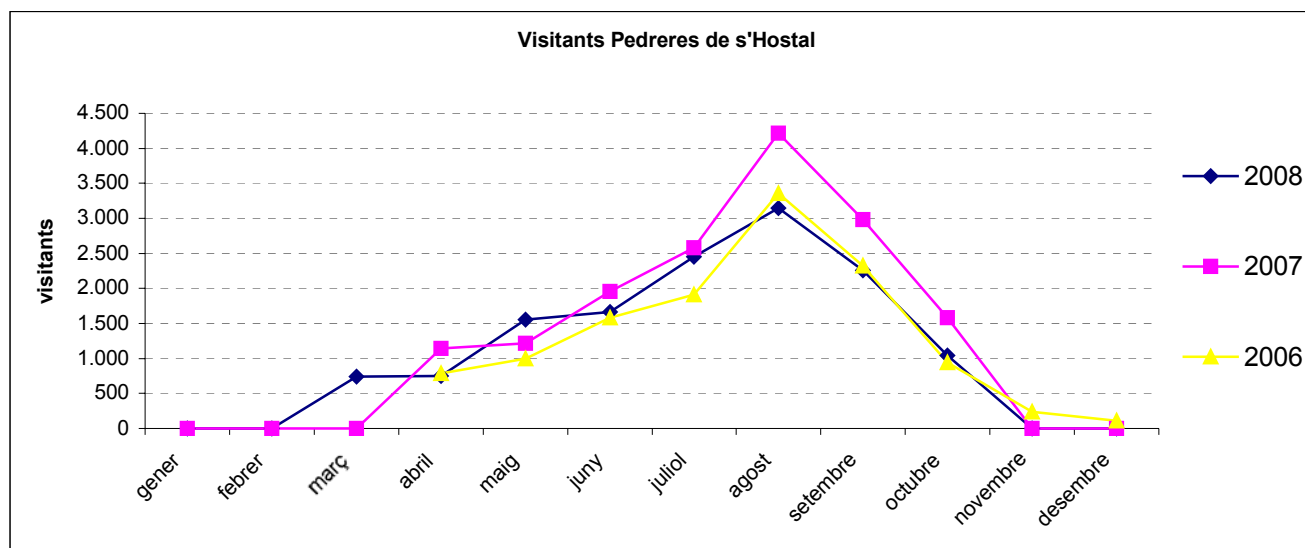

Font : Conselleria de Turisme del CIME. Elaboració: OBSAM

**Taula 2. Nombre de visitants mensuals a Pedreres de s'Hostal. 2006 - 2008**

Table 2. Monthly visitors to Pedreres de s'Hostal. 2006 - 2008

	gener	febrer	març	abril	maig	juny	juliol	agost	setembre	octubre	novembre	desembre	TOTAL
2008	-	-	737	751	1.552	1.669	2.450	3.146	2.256	1.045	-	-	<b>13.606</b>
2007	-	-	-	1.147	1.212	1.959	2.583	4.213	2.980	1.579	-	-	<b>15.673</b>
2006				789	998	1.581	1.914	3.360	2.325	939	241	106	<b>12.253</b>

Font: Xarxa Menorca Monumental. Elaboració: OBSAM.

**Gràfic 2. Nombre de visitants mensuals a Pedreres de s'Hostal. 2006 - 2008**

Graphic 2. Monthly visitors to Pedreres de s'Hostal. 2006 - 2008

Font: Xarxa Menorca Monumental. Elaboració: OBSAM.