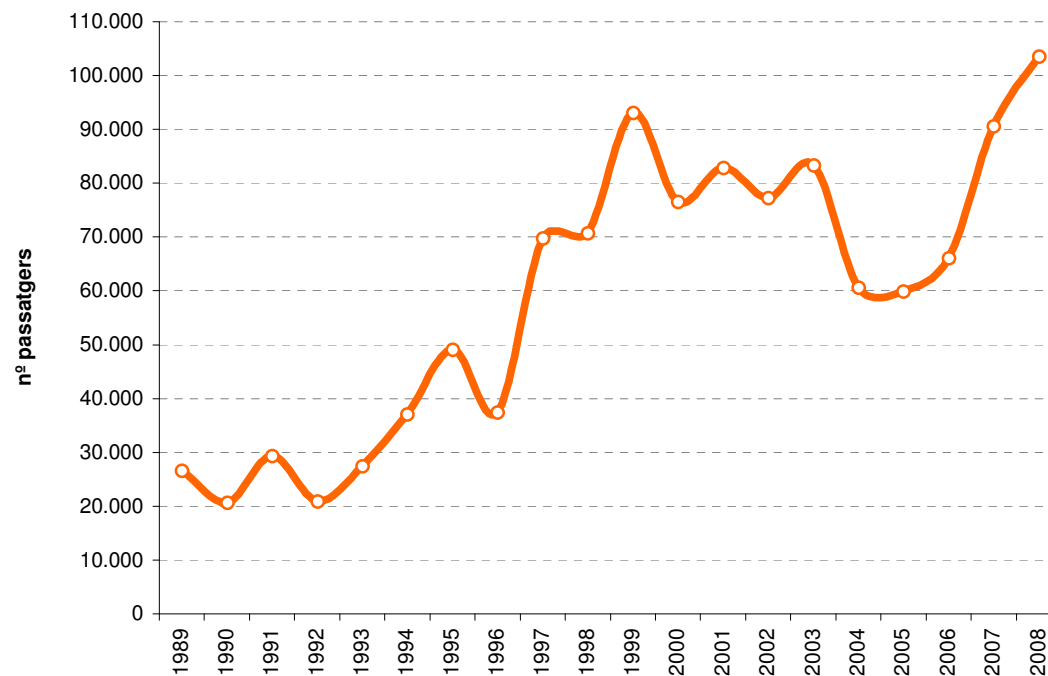

VII.e.2. Moviment de passatgers en creuers. Port de Maó

VII.e.2. Tourist cruise passengers. Port of Maó

Taula 1. Moviment de passatgers en creuers.1989-2008.

Table 1. Tourist cruise passengers. 1989-2008.

	Passatgers
1989	26.628
1990	20.730
1991	29.420
1992	20.964
1993	27.445
1994	37.098
1995	49.076
1996	37.505
1997	69.841
1998	70.745
1999	93.152
2000	76.630
2001	82.902
2002	77.340
2003	83.333
2004	60.644
2005	59.950
2006	66.172
2007	90.578
2008	103.574

Font: Autoritat portuària de Balears. Elaboració: OBSAM

Gràfic 1. Moviment de passatgers en creuers.1989-2008.

Graphic 1. Tourist cruise passengers. 1989-2008.

Font: Autoritat portuària de Balears Elaboració: OBSAM