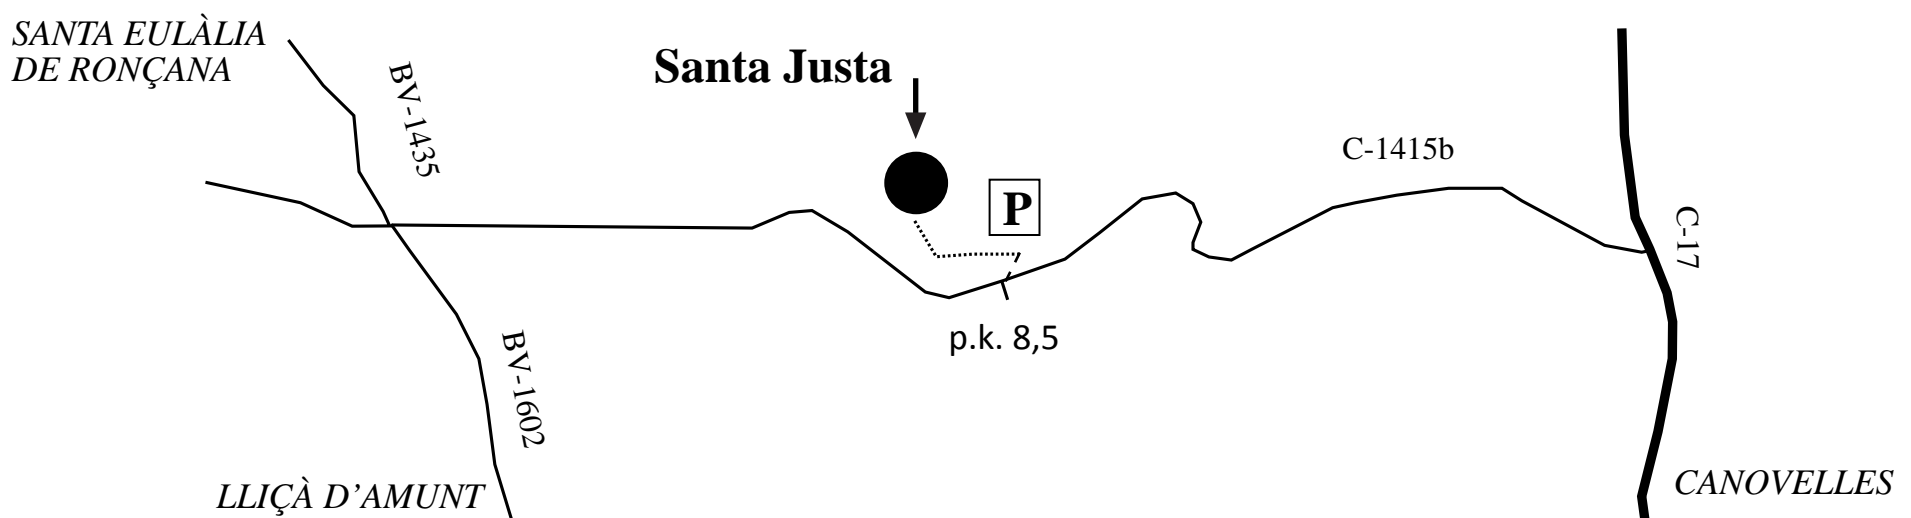

CAMINADES FINS A SANTA JUSTA DES DE:

- 11h Lliçà d'Amunt (plaça de Catalunya)
- 11h Canovelles - església de Sant Fèlix
- 11h Santa Eulàlia de Ronçana - la Fàbrica
- 9.30 les Franqueses - Ajuntament (10.30 en bicicleta)