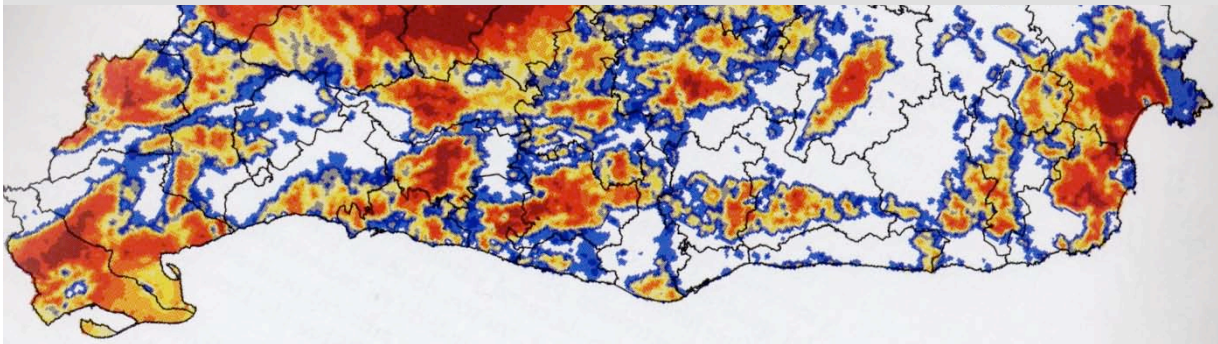

SÓN ESPAIS AMB VALOR
ECOLÒGIC QUE
COMPLEMENTA L'EXISTENT
EN ELS ESPAIS FORESTALS
PROTEGITS

ELS VALORS DELS ESPAIS AGRONATURALS