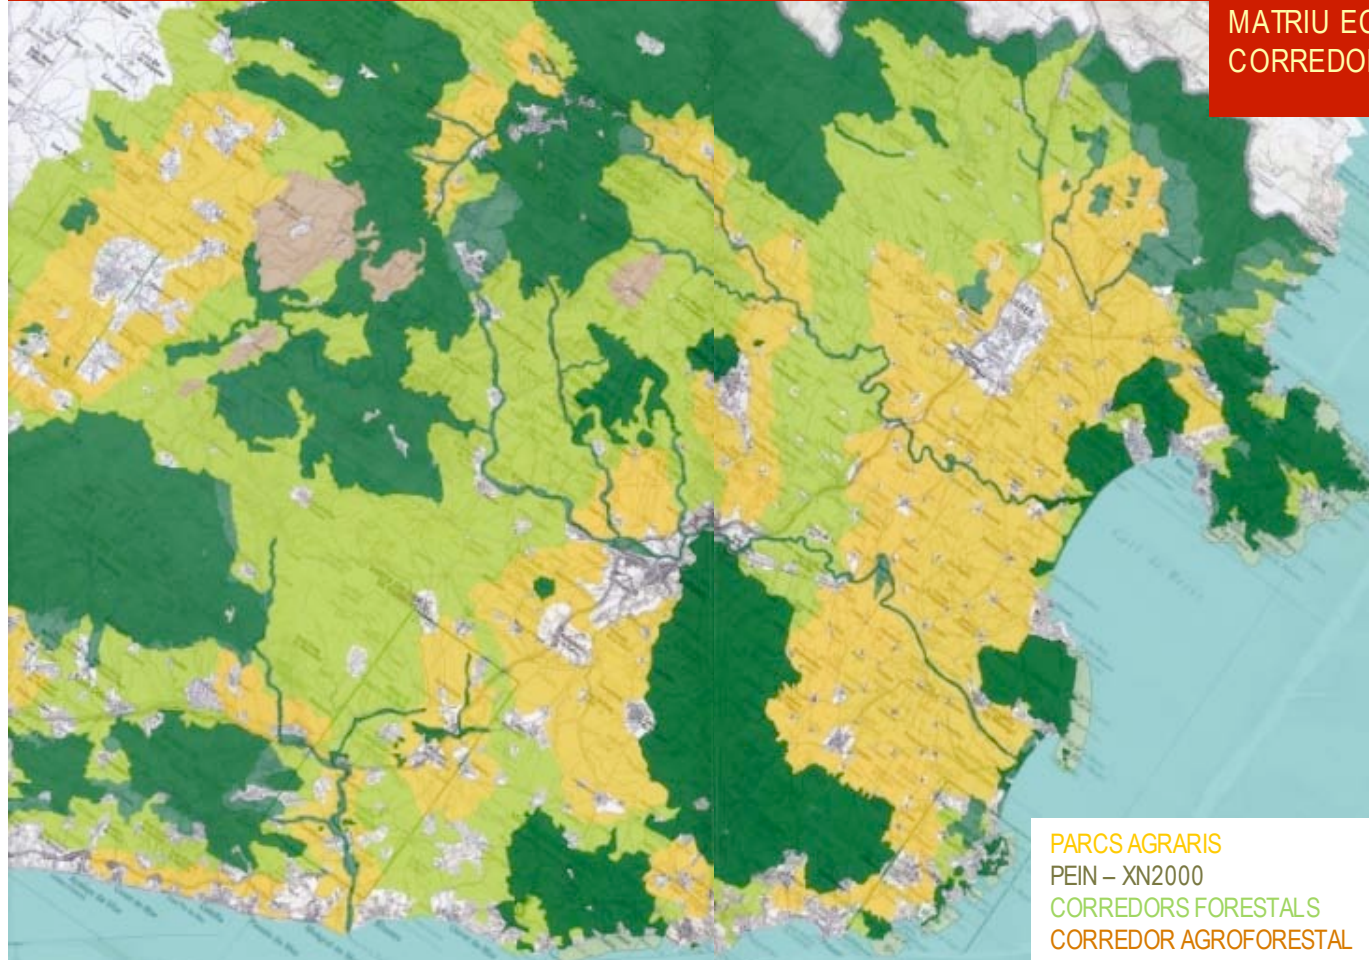

PROPOSTA D'ESPACIS AGROFORESTALS DEL CORREDOR MEDITERRANI

MATRIU ECOLÒGICA DEL
CORREDOR DEL MEDITERRANI

PARCS AGRARIS
PEIN - XN2000
CORREDORS FORESTALS
CORREDOR AGROFORESTAL

P.A. DEL MARESME
P.A. DE LA PLANA DE VIC
P.A. DE LA TORDERA
P.A. DE L'ESTANY DE SILS
P.A. DE LES VALLS DEL
FLUVIÀ
P.A. DE L'ESTANY DE
BANYOLES
P.A. DE LES VALLS DE
L'ONYAR - GIRONA
P.A. DE L'EMPORDÀ

LA XARXA DE PARCS AGRARIS