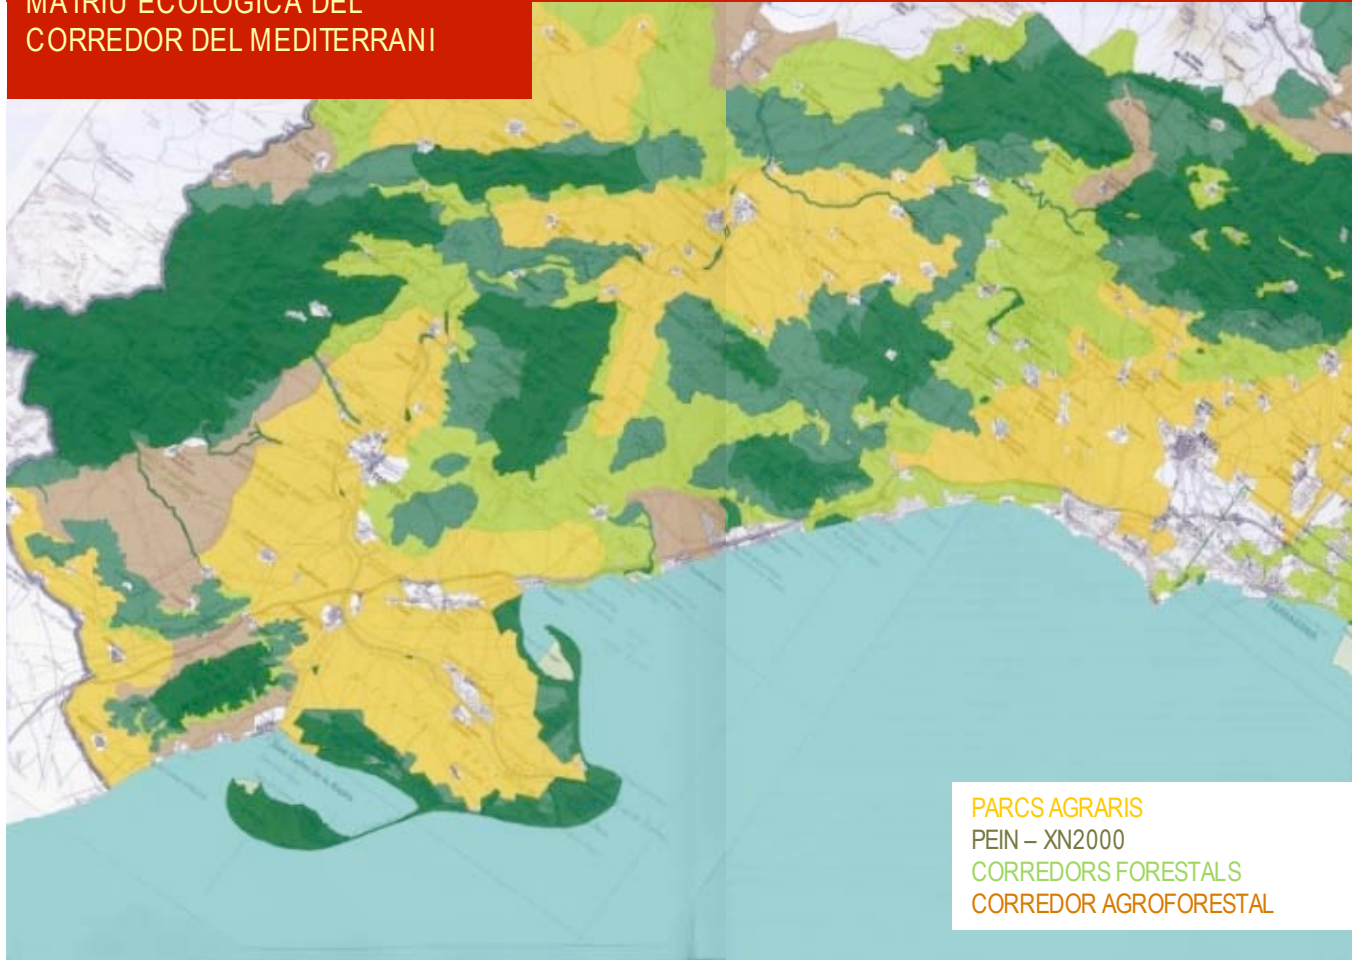

# PROPOSTA D'ESPACIS AGROFORESTALS DEL CORREDOR MEDITERRANI

MATRIU ECOLÒGICA DEL  
CORREDOR DEL MEDITERRANI

P.A. DE LA SÈNIA

P.A. DE LES VALLS I EL  
DELTA DE L'EBRE

P.A. DE LA RIBERA D'EBRE

P.A. DE LES VALLS DE  
SIURANA