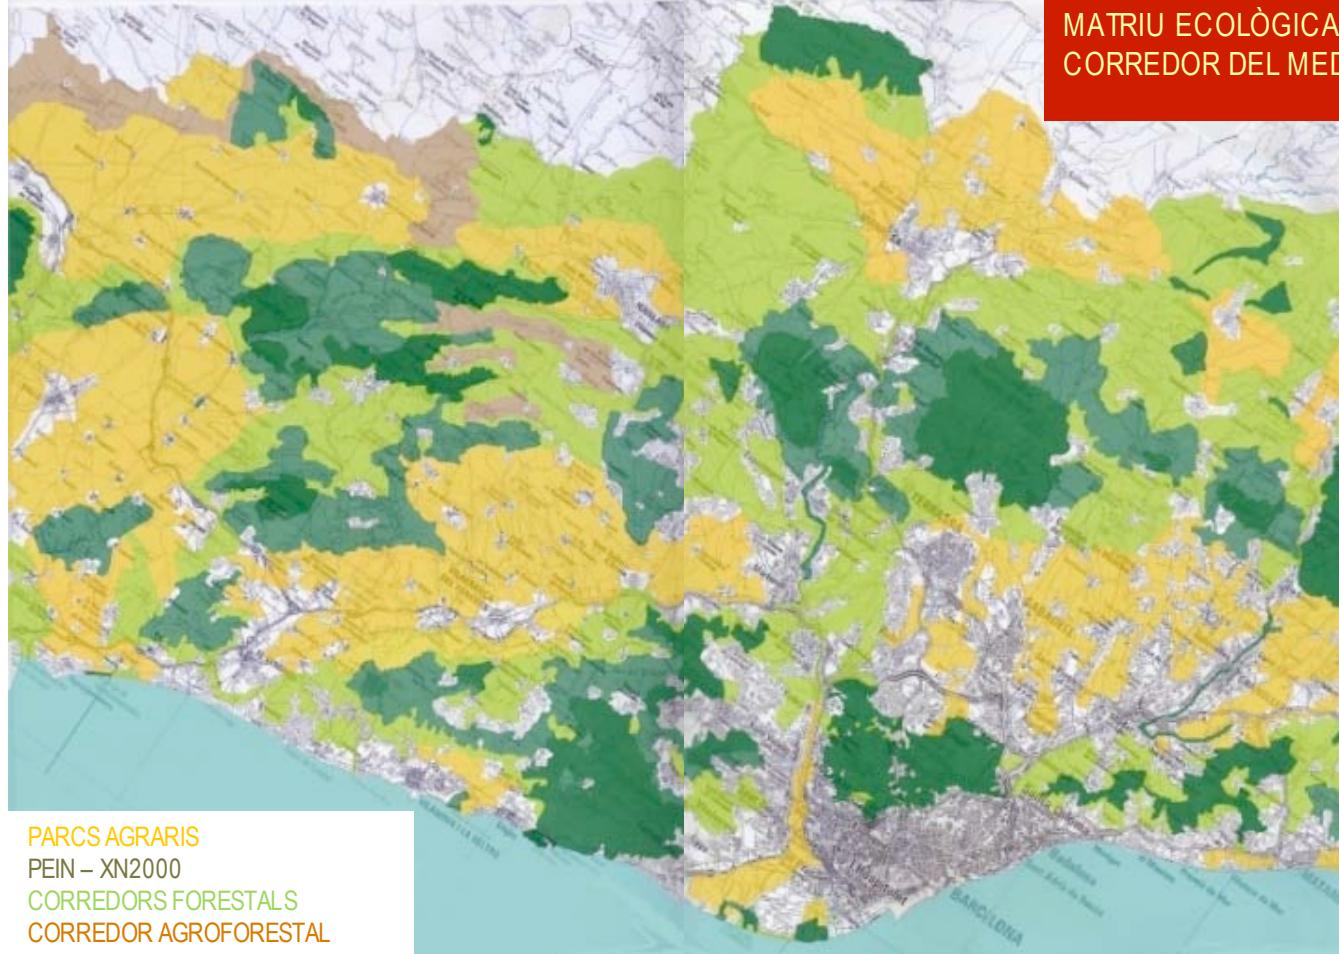

PROPOSTA D'ESPACIS AGROFORESTALS DEL CORREDOR MEDITERRANI

MATRIU ECOLÒGICA DEL
CORREDOR DEL MEDITERRANI

PARCS AGRARIS
PEIN – XN2000
CORREDORS FORESTALS
CORREDOR AGROFORESTAL

P.A. DEL GAIÀ
P.A. DELS PLANS DE
QUERALT
P.A. DE LA CONCA D'ÒDNA
P.A. DEL PENEDÈS
P.A. DEL GARRAF
P.A. DEL BAIX LLOBREGAT
P.A. DEL VALLÈS
P.A. DEL PLA DEL BAGES
P.A. DEL MOIANÈS

LA XARXA DE PARCS AGRARIS