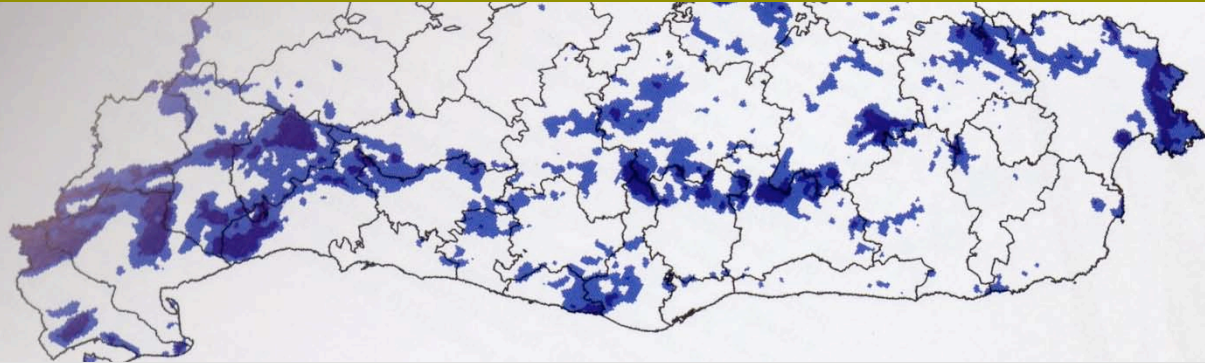

PROPOSTA D'ESPais AGROFORESTALS DEL CORREDOR MEDITERRANI

ATLES DELS OCELLS NIDIFICANTS DE CATALUNYA 1999 – 2002