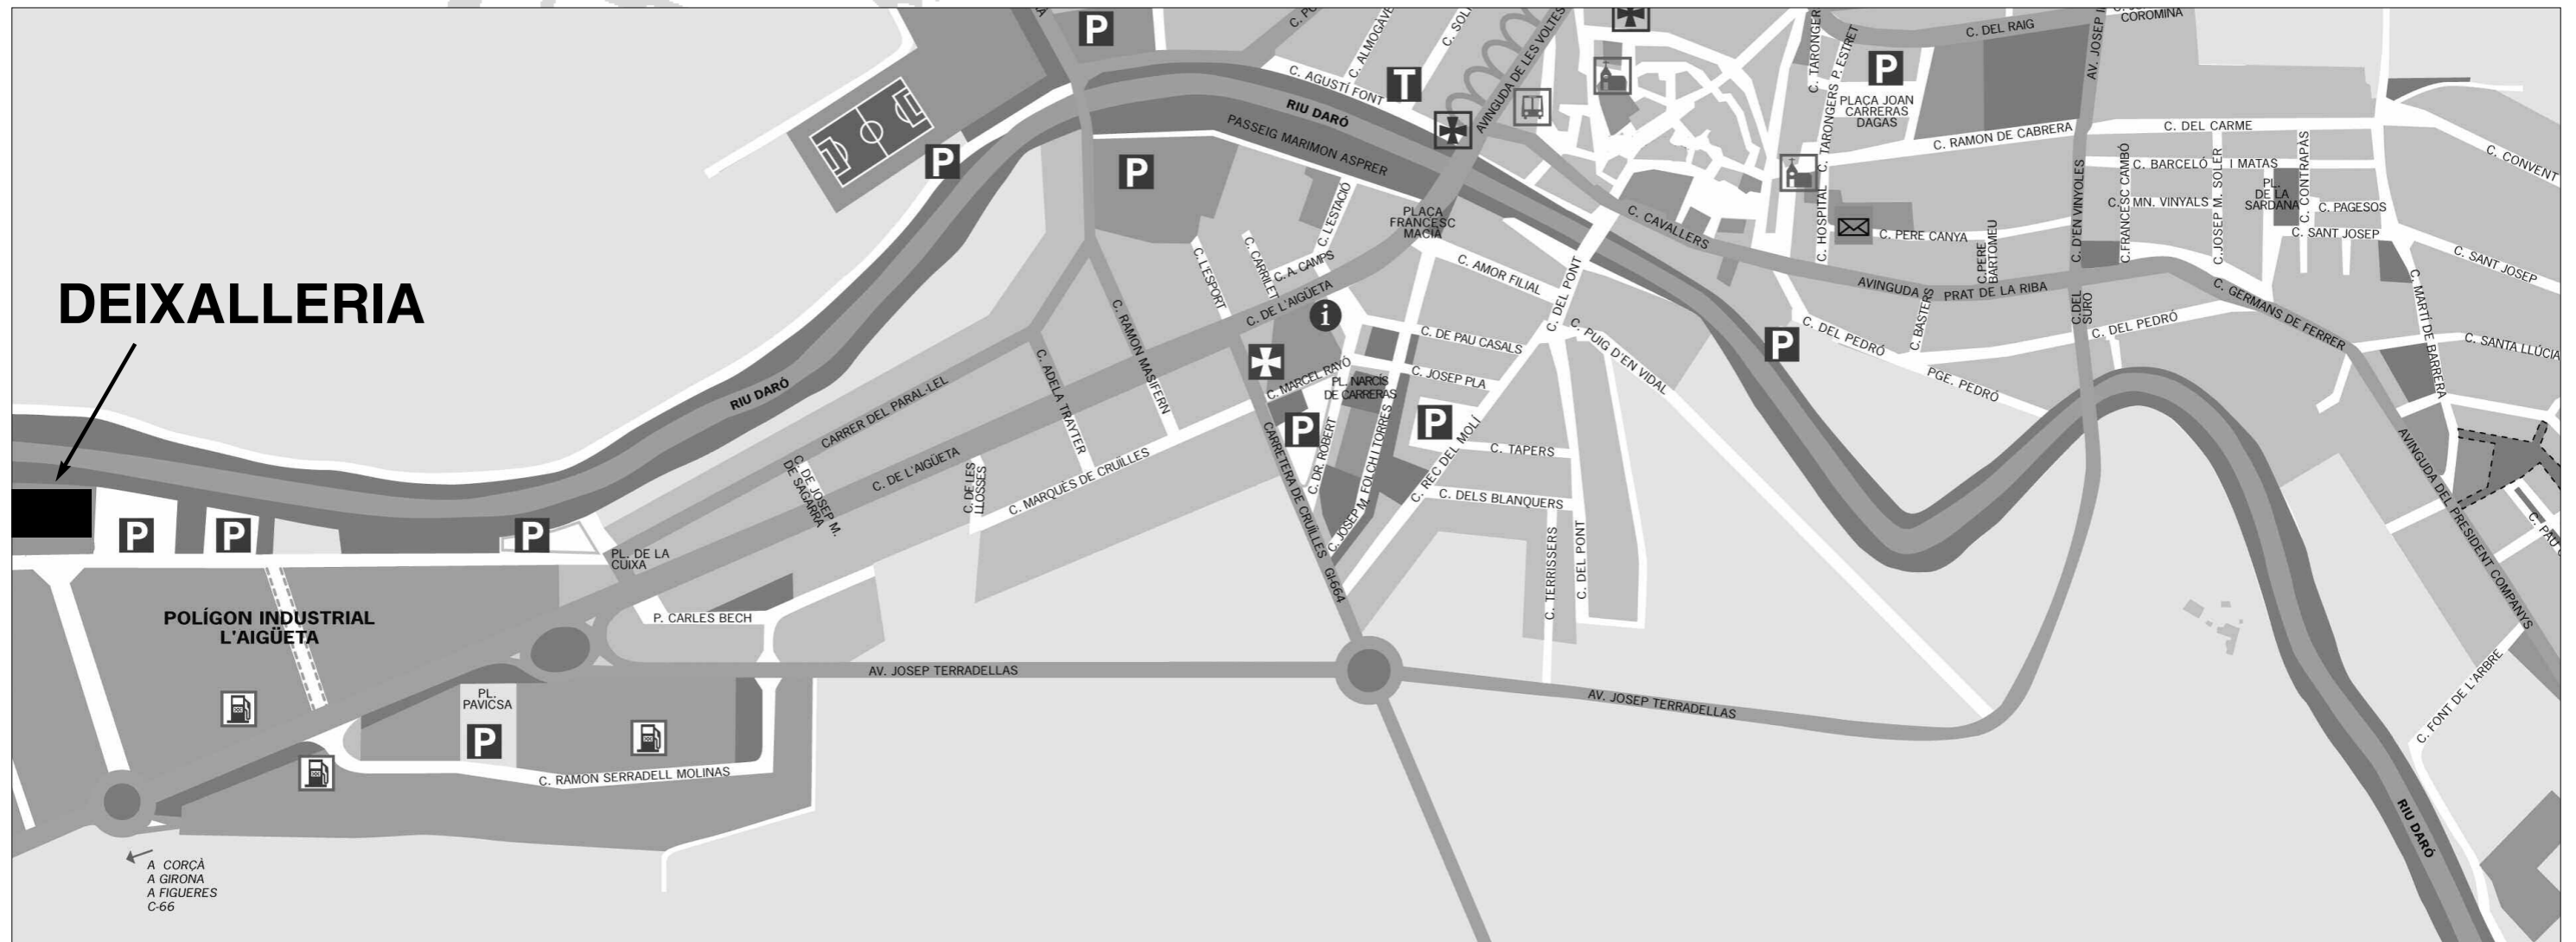

Què és una deixalleria

La deixalleria és una instal·lació pública on es recullen de forma selectiva tots aquells residus municipals que no tenen un sistema de recollida domiciliària. Aquest equipament permet reciclar i reutilitzar materials que ja no ens són útils: residus domèstics, especials o voluminosos.

Qui pot utilitzar la deixalleria

Podran usar la deixalleria les persones, comerços, oficines, entitats i organismes residents a la Bisbal d'Empordà i d'altres municipis que hagin signat el conveni de col·laboració, sempre que aportin residus admesos en el reglament.

Situació

La deixalleria es troba ubicada al Camí vell de Corçà s/n, del Polígon de l'Aigueta.

Taxes i límit d'aportació

Per a les persones particulars, comerços, oficines, entitats i organismes, el servei serà gratuït, sempre que sigui en quantitats menors a les fixades en el Reglament d'ús de la Deixalleria. Aquestes quantitats es podran consultar directament amb la persona responsable de la deixalleria o bé trucant als telèfons d'informació: 972642310 i 972646806.

A tenir en compte!

1. En entrar a la deixalleria heu de dirigir-vos sempre al responsable.
2. CAL RESPECTAR ELS HORARIS i NO DEIXAR PRODUCTES FORA DEL RECINTE.
3. En cas d'incompliment de les obligacions, o sobrepassar les quantitats establertes en el Reglament de la Deixalleria, l'encarregat de les instal·lacions podrà denegar l'accés a aquesta.