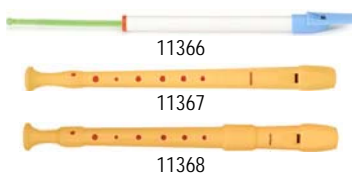

Flautes

11366	Flauta embol Auditor 708-P. Plàstic transparent	7'25	8'41
11367	Flauta dolça soprano Hohner 9508. Compacta plàstic	4'50	5'22
11368	Flauta dolça soprano Hohner 9516. Broquet plàstic i cos plàstic	7'75	8'99
11369	Flauta dolça soprano Hohner 9511. Broquet plàstic i cos fusta	22'00	25'52
11370	Flauta dolça soprano Hohner 9501. Broquet fusta i cos fusta	32'00	37'12