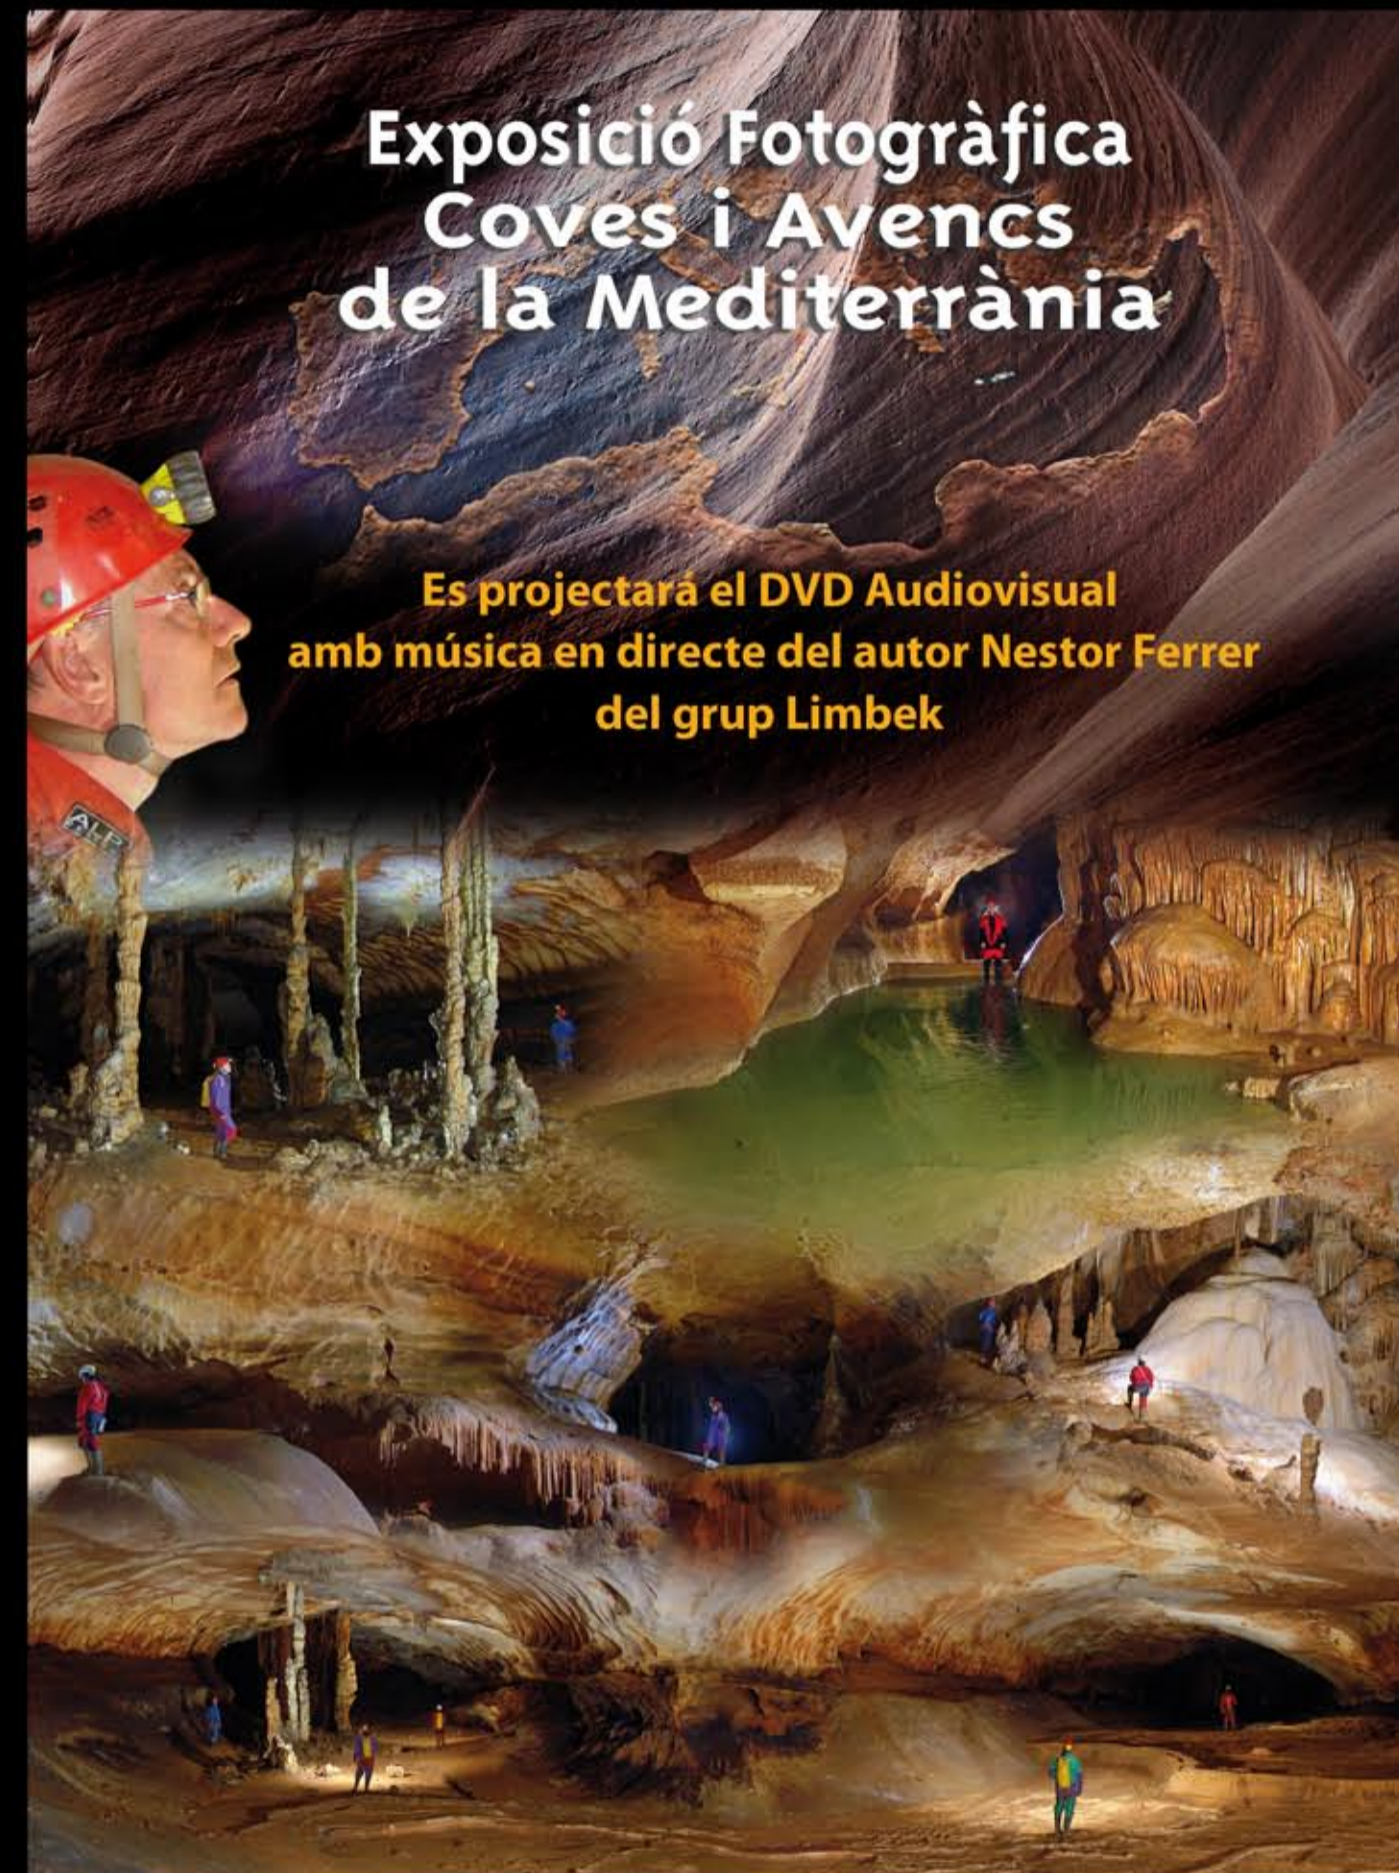

## 30 de Gener 2010

Programa:

- 20.00 h.**  
Presentació.  
Inauguració de l'exposició  
Grandes Cuevas y Simas del  
Mediterráneo.
- 20.20 h.**  
Presentació del llibre.
- 20.30 h.**  
Audiovisual de 13 minuts de  
durada amb el compositor  
Nestor Ferrer del grup del País  
Valencià Limbek, interpretant  
en directe la música  
composta per l'audiovisual.
- 20.45 h.**  
Venta i signatura de llibres
- 21.00 h.**  
Actuació de Nestor Ferrer del  
grup de rock Limbek