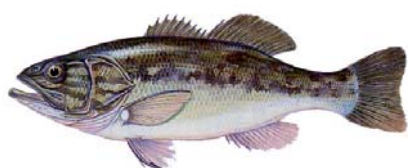

# Espècies pescables a les aigües continentals de Catalunya

 <p>Truita comuna Trucha común <i>Salmo trutta</i> (AU)</p>	 <p>Truita irisada Trucha arco iris <i>Oncorhynchus mykiss</i> (IN)</p>	 <p>Salvel·lí Trucha de fontana <i>Salvelinus fontinalis</i> (IN)</p>	 <p>Barb comú Barbo de Graells <i>Barbus graellsii</i> (AU)</p>
 <p>Barb de muntanya Barbo de muntaña <i>Barbus meridionalis</i> (AU)</p>	 <p>Carpa Carpa <i>Cyprinus carpio</i> (IN)</p>	 <p>Carpí Carpín <i>Carassius auratus</i> (IN)</p>	 <p>Madrilleta vera Rutilo <i>Rutilus rutilus</i> (IN)</p>
 <p>Gobi Gobio <i>Gobio gobio</i> (IN)</p>	 <p>Tenca Tenca <i>Tinca tinca</i> (IN)</p>	 <p>Bagra Cancho o Cabezudo <i>Squalius cephalus</i> (AU)</p>	 <p>Madrilla Madrilla o Boga <i>Chondrostoma miegii</i> (AU)</p>
 <p>Gardí Escardino <i>Scardinius erythrophthalmus</i> (IN)</p>	 <p>Alburn Alburno <i>Alburnus alburnus</i> (IN)</p>	 <p>Perca Perca <i>Perca fluviatilis</i> (IN)</p>	 <p>Luciperca Lucioperca <i>Sander lucioperca</i> (IN)</p>

# Espècies pescables a les aigües continentals de Catalunya

Llobarro  
Lubina  
*Dicentrarchus labrax* (AU)

Llissa vera  
Lisa o Pardete  
*Chelon labrosus* (AU)

Llissa calua  
Calva o Morragufe  
*Liza ramada* (AU)

Llissa petita  
Calva  
*Liza saliens* (AU)

Llissa llobarrera  
Pardete  
*Mugil cephalus* (AU)

Llissa galta roja  
Galupe  
*Liza aurata* (AU)

Peix sol  
Pez sol  
*Lepomis gibbosus* (IN)

Luci  
Lucio  
*Esox lucius* (IN)

Perca americana  
Black bass  
*Micropterus salmoides* (IN)

Silur  
Siluro  
*Silurus glanis* (IN)

Peix gat  
Pez gato  
*Ameiurus melas* (IN)

Peix gat americà  
Pez gato americano  
*Ictalurus punctatus* (IN)