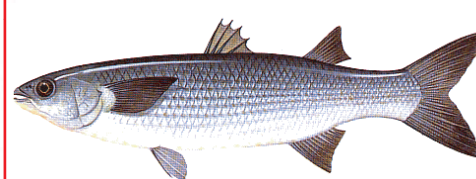

# Espècies pescables a les aigües continentals de Catalunya

 <p>Truita comuna Trucha común <i>Salmo trutta</i> (AU)</p>	 <p>Truita irisada Trucha arco iris <i>Oncorhynchus mykiss</i> (IN)</p>	 <p>Salvel·lí Trucha de fontana <i>Salvelinus fontinalis</i> (IN)</p>	 <p>Barb comú Barbo de Graells <i>Barbus graellsii</i> (AU)</p>
 <p>Barb de muntanya Barbo de muntaña <i>Barbus meridionalis</i> (AU)</p>	 <p>Carpa Carpa <i>Cyprinus carpio</i> (IN)</p>	 <p>Carpí Carpín <i>Carassius auratus</i> (IN)</p>	 <p>Madrilleta vera Rutilo <i>Rutilus rutilus</i> (IN)</p>
 <p>Gobi Gobio <i>Gobio gobio</i> (IN)</p>	 <p>Tenca Tenca <i>Tinca tinca</i> (IN)</p>	 <p>Bagra Cancho o Cabezudo <i>Squalius cephalus</i> (AU)</p>	 <p>Madrilla Madrilla o Boga <i>Chondrostoma miegii</i> (AU)</p>
 <p>Gardí Escardino <i>Scardinius erythrophthalmus</i> (IN)</p>	 <p>Alburn Alburno <i>Alburnus alburnus</i> (IN)</p>	 <p>Perca Perca <i>Perca fluviatilis</i> (IN)</p>	 <p>Luciperca Lucioperca <i>Sander lucioperca</i> (IN)</p>

Espècies objecte de pesca a les aigües continentals de Catalunya a la temporada 2006 (Annex 1 de l'Ordre MAB/91/2003, de 4 de març)

(AU) Espècie Autòctona (IN) Espècie Introduïda

Il·lustracions: "Peces de agua dulce - Guías de Naturaleza Blume"

# Espècies pescables a les aigües continentals de Catalunya

Llobarro  
Lubina  
*Dicentrarchus labrax* (AU)

Llissa vera  
Lisa o Pardete  
*Chelon labrosus* (AU)

Llissa calua  
Calva o Morragufe  
*Liza ramada* (AU)