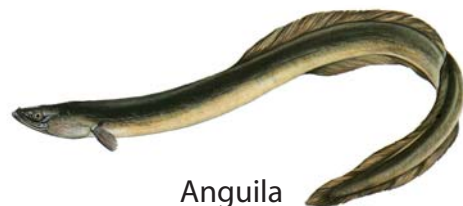

# Espècies pescables a les aigües continentals de Catalunya

Llobarro  
Lubina  
*Dicentrarchus labrax* (AU)

Llissa vera  
Lisa o Pardete  
*Chelon labrosus* (AU)

Llissa calua  
Calva o Morragufe  
*Liza ramada* (AU)

Perca americana  
Black bass  
*Micropterus salmoides* (IN)

Silur  
Siluro  
*Silurus glanis* (IN)

Peix gat  
Pez gato  
*Ameiurus melas* (IN)

Peix gat americà  
Pez gato americano  
*Ictalurus punctatus* (IN)