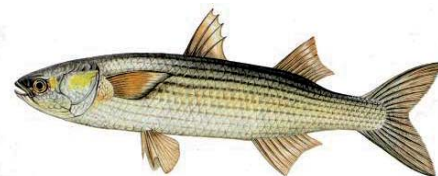

# Espècies pescables a les aigües continentals de Catalunya

 <p>Truita comuna Trucha común <i>Salmo trutta</i> (AU)</p>	 <p>Truita irisada Trucha arco iris <i>Oncorhynchus mykiss</i> (IN)</p>	 <p>Salvel·lí Trucha de fontana <i>Salvelinus fontinalis</i> (IN)</p>	 <p>Barb comú Barbo de Graells <i>Barbus graellsii</i> (AU)</p>
 <p>Barb de muntanya Barbo de muntaña <i>Barbus meridionalis</i> (AU)</p>	 <p>Carpa Carpa <i>Cyprinus carpio</i> (IN)</p>	 <p>Carpí Carpín <i>Carassius auratus</i> (IN)</p>	 <p>Madrilleta vera Rutilo <i>Rutilus rutilus</i> (IN)</p>
 <p>Gobi Gobio <i>Gobio gobio</i> (IN)</p>	 <p>Tenca Tenca <i>Tinca tinca</i> (IN)</p>	 <p>Bagra Cancho o Cabezudo <i>Squalius cephalus</i> (AU)</p>	 <p>Madrilla Madrilla o Boga <i>Chondrostoma miegii</i> (AU)</p>
 <p>Gardí Escardino <i>Scardinius erythrophthalmus</i> (IN)</p>	 <p>Alburn Alburno <i>Alburnus alburnus</i> (IN)</p>	 <p>Perca Perca <i>Perca fluviatilis</i> (IN)</p>	 <p>Luciperca Lucioperca <i>Sander lucioperca</i> (IN)</p>

# Espècies pescables a les aigües continentals de Catalunya

Llobarro  
Lubina  
*Dicentrarchus labrax* (AU)

Llissa vera  
Lisa o Pardete  
*Chelon labrosus* (AU)

Llissa calua  
Calva o Morragufe  
*Liza ramada* (AU)

Llissa petita  
Calva  
*Liza saliens* (AU)

Llissa llobarrera  
Pardete  
*Mugil cephalus* (AU)

Llissa galta roja  
Galupe  
*Liza aurata* (AU)

Peix sol  
Pez sol  
*Lepomis gibbosus* (IN)

Luci  
Lucio  
*Esox lucius* (IN)

Perca americana  
Black bass  
*Micropterus salmoides* (IN)

Silur  
Siluro  
*Silurus glanis* (IN)

Peix gat  
Pez gato  
*Ameiurus melas* (IN)

Peix gat americà  
Pez gato americano  
*Ictalurus punctatus* (IN)