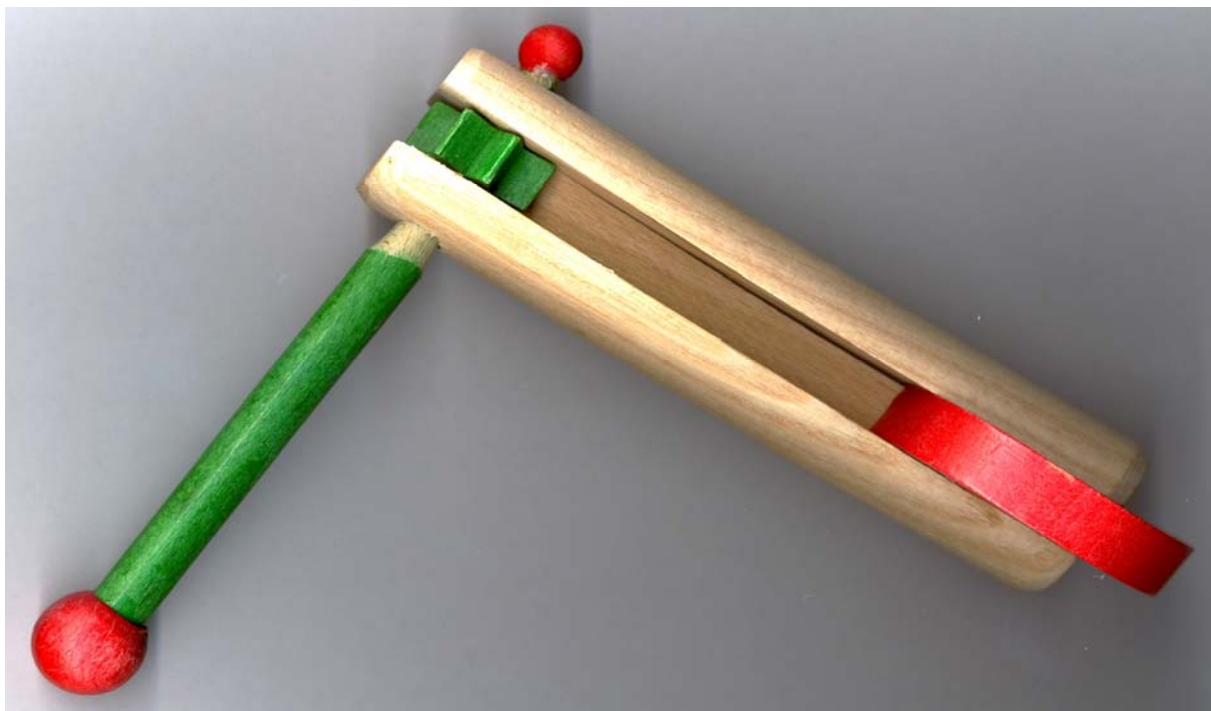

NIT BLANCA

Dijous 10 de setembre de 2009 a les 21:30 hores

El Museu del Joguet de Catalunya, l'Ajuntament de Figueres i La Funcional Teatre us conviden a fer una visita especial al museu amb motiu de la nit blanca d'enguany.

XERRIC-XERRAC

Una visita insòlita al Museu del Joguet guiada per quatre imbècils

La Funcional Teatre

L'esperit del folklorista Joan Amades, l'any que es commemora el cinquantè aniversari de la seva mort, s'ha apoderat d'uns pobres imbècils que, sobtadament, es troben perduts i abandonats a les portes del Museu del Joguet de Catalunya / Figueres.