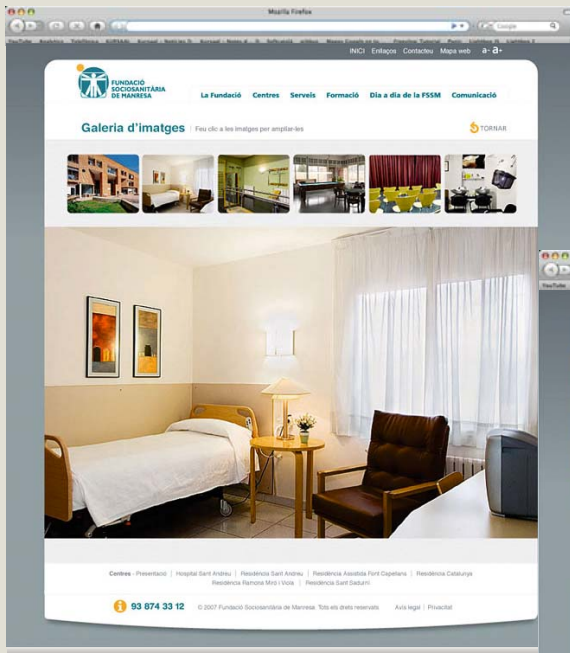

Web | www.fssm.cat