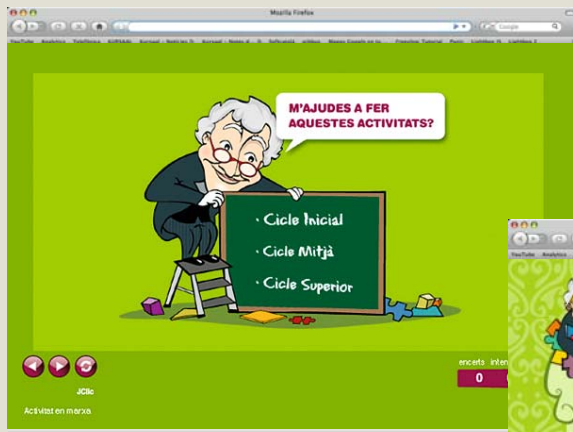

www.quadrat.cat

Mozilla Firefox

Google

YouTube Analytics Telefónica KURSAAL Kursaal - Notícies Kursaal - Notes d... Softcatalà qibus Mapas Google en tu... Freevlog: Tutorial Panic Lightbox JS Lightbox 2

Visitem La Casa Lluvià

El majordom **Tobies** necessita ajuda

Què passa a la **Casa Lluvià**?

Activitats

CASA LLUVIÀ - 1908
Edifici modernista
Ignasi Oms i Ponsa, arquitecte
C/ Arquitecte Oms, 5. MANRESA

Iniciativa de

Col·legi d'Arquitectes de Catalunya
Delegació de Barcelona
Delegació del Baix-Berguedà

Patrocina

Col·labora

Obra Social "la Caixa"

Ajuntament de Manresa

SUPORT DIDÀCTIC >

Web | www.casalluvia.cat

Visitem la Casa Lluvia

Suport didàctic

Què passa, a la Casa Lluvia?
El màgicord ens necessita i tots el podem ajudar.

El senyor Tobias, el màgicord de la Casa Lluvia, està preocupat perquè l'edifici ja té 100 anys i s'agura reactiva d'elements originals, un tros de cadell, una esgrafada, un tros de mosaic encastat amb fons, un tros de barana de ferro forjat... Tant bonhom diria d'un bebú i no sap com combinar-los. És una mica despatxat, ja és gran i ha perdut també una mica la memòria. Està tot que necessita ajuda.