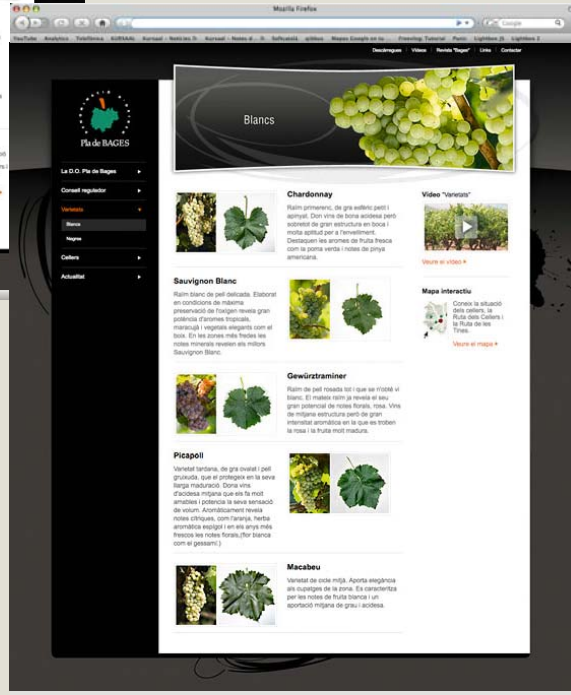

Web | www.dopladebages.com