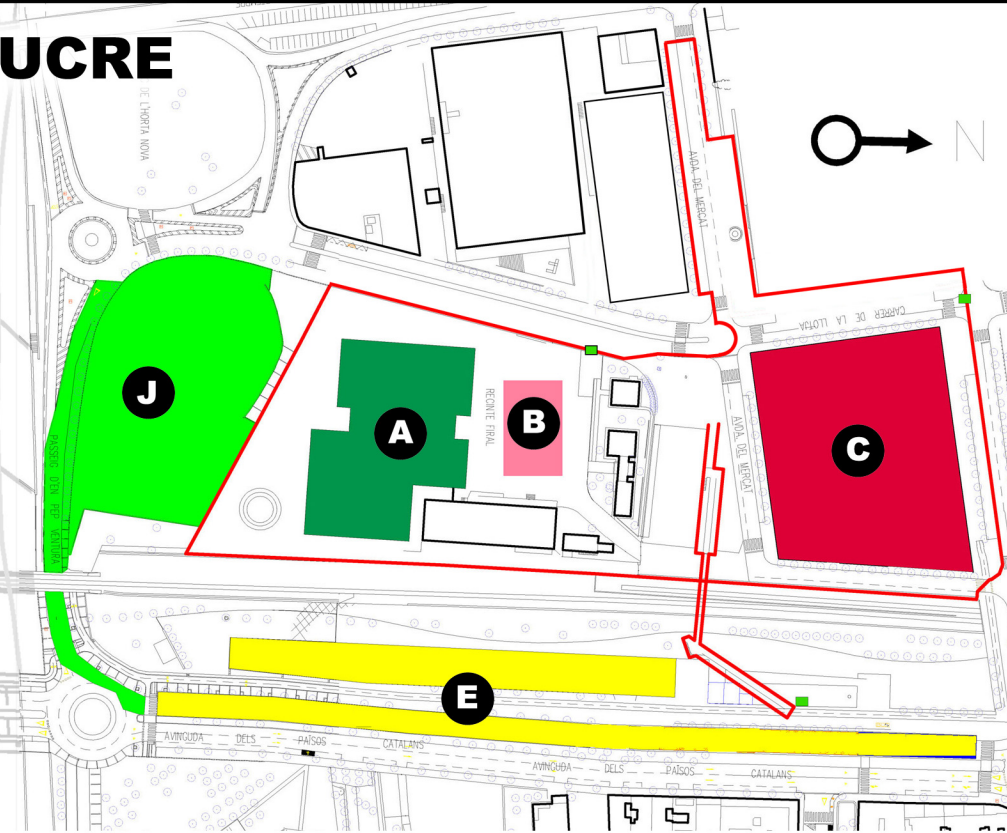

ZONA EL SUCRE

LLEGENDA

- A** PAVELLÓ RAMADER
- B** EXHIBICIONS DE GOS D'ATURA
- C** EXHIBICIONS I MOSTRA COMERCIAL EQÜESTRES
- D** MOSTRA D'HORTICULTURA, JARDINERIA I ENERGIES RENOVABLES
- E** MOSTRA DE MAQUINÀRIA AGRÍCOLA I VEHICLES INDUSTRIALS
- F** MOSTRA D'AUTOMÒBILS
- G** MOSTRA DE TURISME
- H** MOSTRA D'INSTITUCIONS
- I** MERCAT DE PAGÈS
- J** ACTIVITATS DE MOTOR
- K** PARC INFANTIL D'INFLABLES

ZONA PAGAMENT

TAQUILLES:

PREU ENTRADA: 3 €

NENS FINS A 12 ANYS ENTRADA GRATUÏTA

RAMBLES DEL PASSEIG I DEL CARME

RAMBLA DE JOSEP TARRADELLAS

K