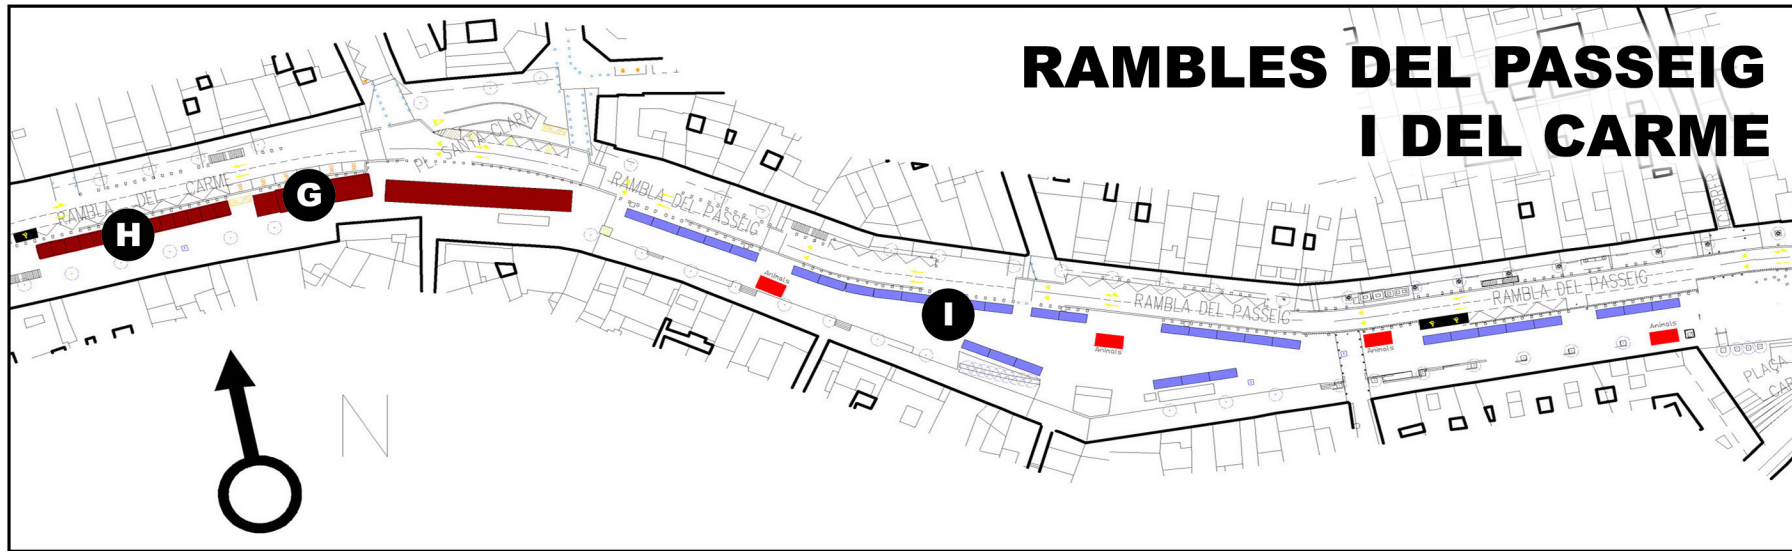

ZONA EL SUCRE

LLEGENDA

- A** PAVELLÓ RAMADER
- B** EXHIBICIONS DE GOS D'ATURA
- C** EXHIBICIONS I MOSTRA COMERCIAL EQÜESTRES
- D** MOSTRA D'HORTICULTURA, JARDINERIA I ENERGIES RENOVABLES
- E** MOSTRA DE MAQUINÀRIA AGRÍCOLA I VEHICLES INDUSTRIALS
- F** MOSTRA D'AUTOMÒBILS
- G** MOSTRA DE TURISME
- H** MOSTRA D'INSTITUCIONS
- I** MERCAT DE PAGÈS
- J** ACTIVITATS DE MOTOR
- K** PARC INFANTIL D'INFLABLES

ZONA PAGAMENT

TAQUILLES:

PREU ENTRADA: 3 €

NENS FINS A 12 ANYS ENTRADA GRATUÏTA

RAMBLES DEL PASSEIG I DEL CARME

RAMBLA DE JOSEP TARRADELLAS

K