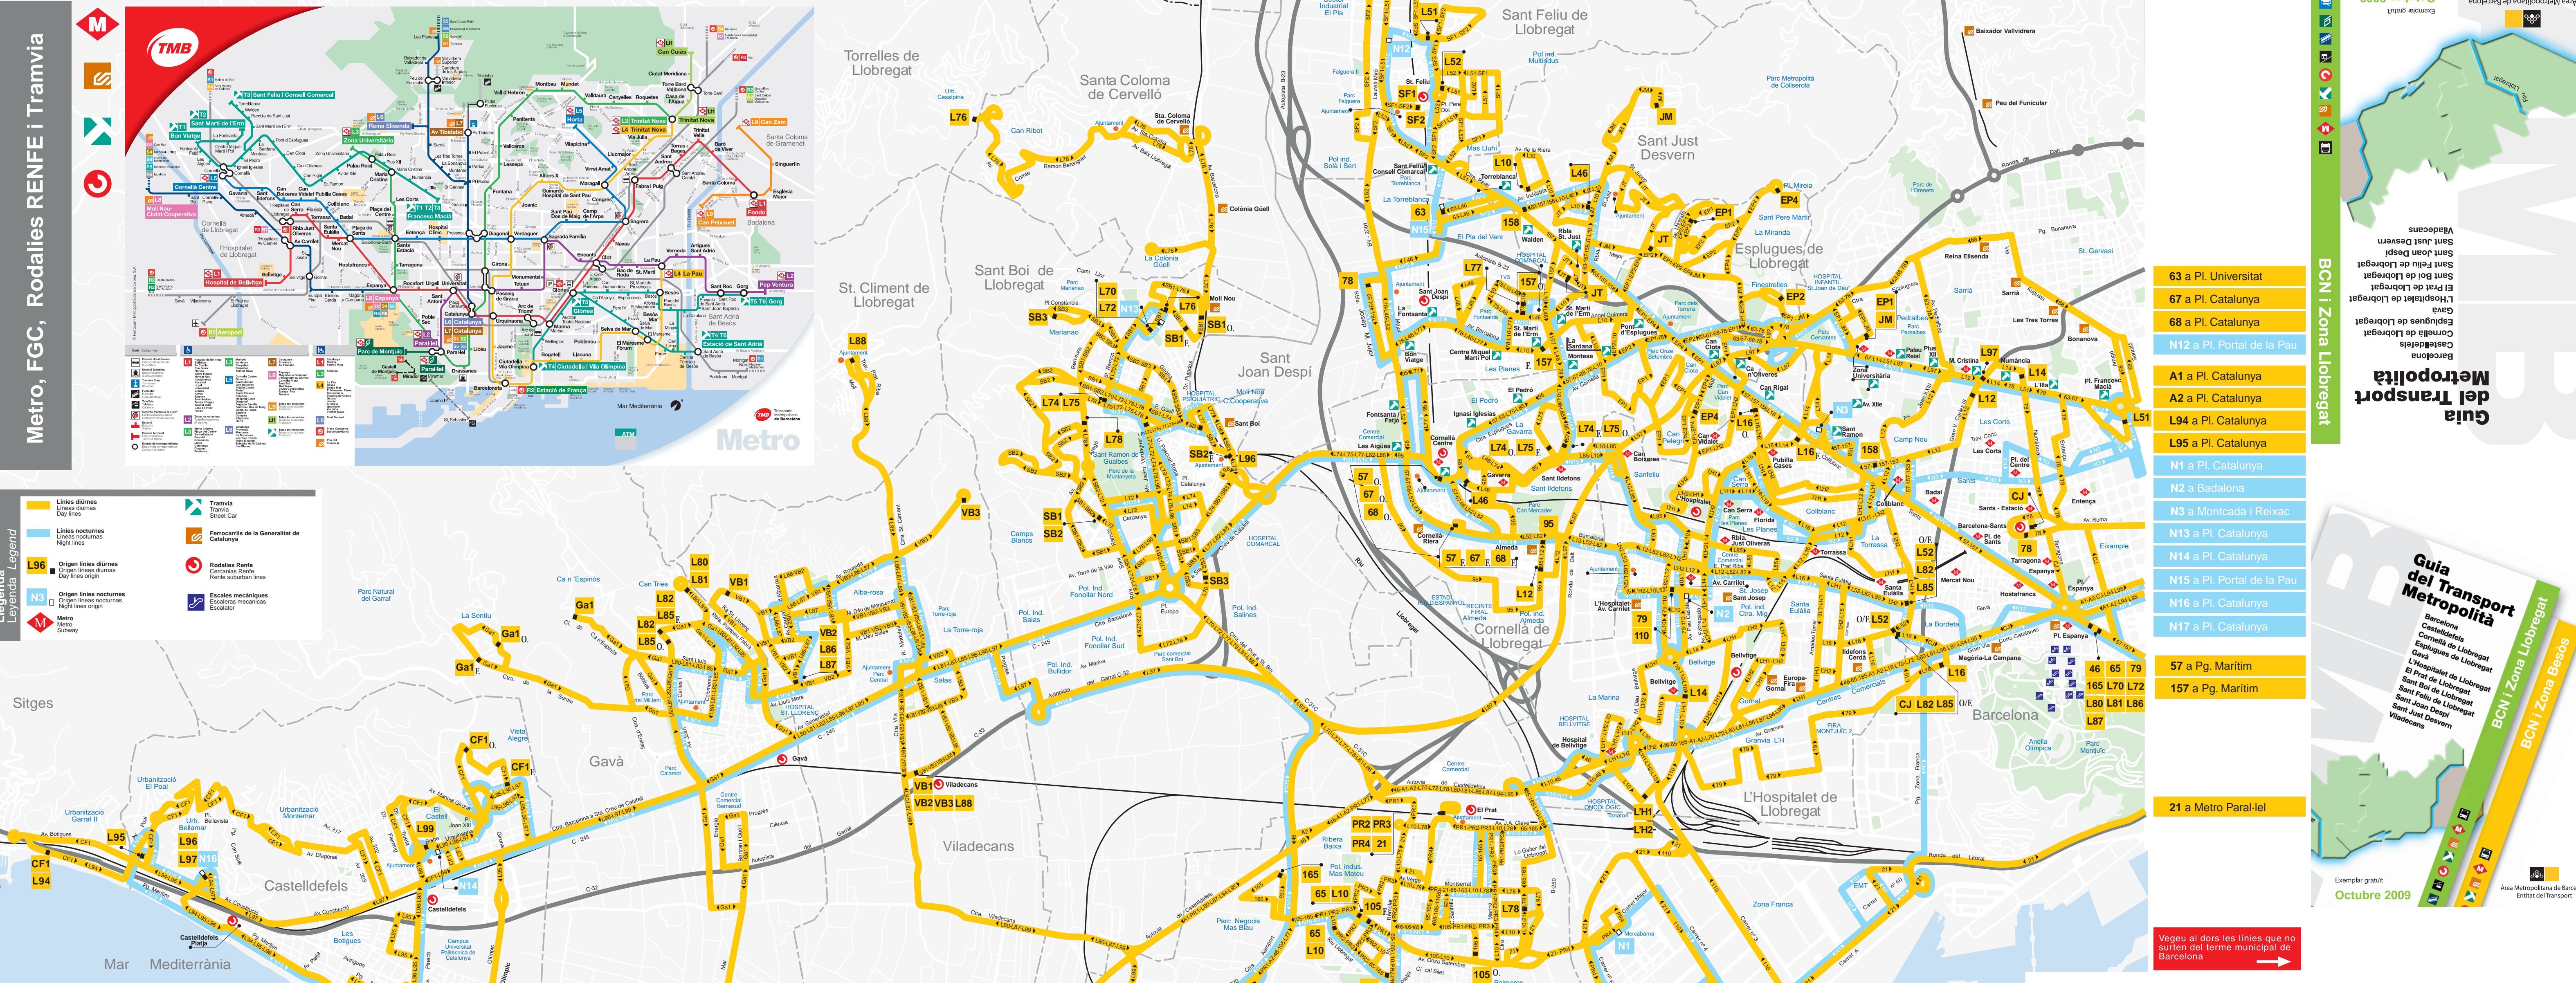

Vertical sidebar on the right side of the map. It includes the title 'Guia del Transport Metropolità', the BCN i Zona Llobregat logo, and a list of route numbers: 63 a Pl. Universitat, 67 a Pl. Catalunya, 68 a Pl. Catalunya, N12 a Pl. Portal de la Pau, A1 a Pl. Catalunya, A2 a Pl. Catalunya, L94 a Pl. Catalunya, L95 a Pl. Catalunya, N1 a Pl. Catalunya, N2 a Badalona, N3 a Montcada i Reixac, N13 a Pl. Catalunya, N14 a Pl. Catalunya, N15 a Pl. Portal de la Pau, N16 a Pl. Catalunya, N17 a Pl. Catalunya, 57 a Pg. Marítim, 157 a Pg. Marítim, and 21 a Metro Paral·lel.

www.emt.cat

Logo for EMT 101, Establiment 0,45 € Costim 0,06 € Tarifari per segona IVA inclosa. Horari: de dilluns a diumenge de 8 a 24 h.

Vegeu si darrs les línies que no surten del terme municipal de Barcelona

Vertical sidebar on the far right. It includes the title 'Guia del Transport Metropolità', the BCN i Zona Llobregat logo, and a list of route numbers: 63 a Pl. Universitat, 67 a Pl. Catalunya, 68 a Pl. Catalunya, N12 a Pl. Portal de la Pau, A1 a Pl. Catalunya, A2 a Pl. Catalunya, L94 a Pl. Catalunya, L95 a Pl. Catalunya, N1 a Pl. Catalunya, N2 a Badalona, N3 a Montcada i Reixac, N13 a Pl. Catalunya, N14 a Pl. Catalunya, N15 a Pl. Portal de la Pau, N16 a Pl. Catalunya, N17 a Pl. Catalunya, 57 a Pg. Marítim, 157 a Pg. Marítim, and 21 a Metro Paral·lel.