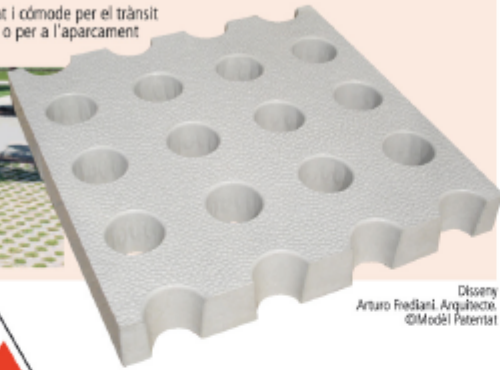

NOVETATS

NOUS FORMATS

TOSCANA 60x60x8

Peça prefabricada de formigó vibrat que presenta una superfície rugosa granular, antilliscant i amb múltiples orificis circulars.

Aquestes perforacions, permeten el creixement d'herba al seu interior.

És un paviment molt adequat i còmode per el trànsit de vianants en zones verdes o per a l'aparcament d'automòbils.

Color: Gris estàndard. Qualsevol sota comanda.
Acabat: Textura grabada absent de porus.
Dimensions: 60x60x8 cm.
Pes: 60 Kg./ Ud.

NOUS MODELS

LLAMBORDÍ GRANÍTIC BICAPA 12x18x7

La seva diferent textura superficial, tota ella d'un aspecte petri, rugós però uniforme, li confereix propietats antilliscants, fent-lo idoni per a determinats espais urbans, on el trànsit rodat de serveis i de càrrega i descàrrega hagi de ser compatible amb el confort dels vianants.

12x18x7

NOVETATS

NOUS FORMATS 60x60x8, 60x40x5, 40x40x5 i 12x18x7

NOUS MODELS

FOREST 60x40x5

Llosa prefabricada vibropressada amb textura de fusta de conífera impresa al relleu formant al pas lamel·les en sentit vertical i horitzontal. El seu disseny exclusiu i el seu relleu característic li otorga la capacitat de crear infinitat de combinacions en la seva formació