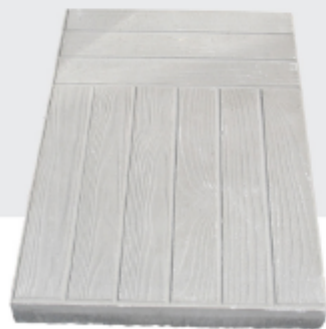

NOVETATS

NOUS FORMATS

TOSCANA 60x60x8

Peça prefabricada de formigó vibrat que presenta una superfície rugosa granular, antilliscant i amb múltiples orificis circulars.

Aquestes perforacions, permeten el creixement d'herba al seu interior.

NOUS MODELS

LLAMBORDÍ GRANÍTIC BICAPA 12x18x7

La seva diferent textura superficial, tota ella d'un aspecte petri, rugós però uniforme, li confereix propietats antilliscants, fent-lo idoni per a determinats espais urbans, on el trànsit rodat de serveis i de càrrega i descàrrega hagi de ser compatible amb el confort dels vianants.

12x18x7

NOVETATS

NOUS FORMATS 60x60x8, 60x40x5, 40x40x5 i 12x18x7

NOUS MODELS

FOREST 60x40x5

Llosa prefabricada vibropressada amb textura de fusta de conífera impresa al relleu formant al pas lamel·les en sentit vertical i horitzontal. El seu disseny exclusiu i el seu relleu característic li otorga la capacitat de crear infinitat de combinacions en la seva formació

60x40x5

Color Pirineu

Color Pi

GRANATUR 60x40x5

40x40x5

Les seva textura superficial rugosa i antilliscant s'aconsegueix mitjançant un procés de buixardada aplicat posteriorment a l'enduriment de les peces. És una solució idònia per a ser usat com a paviment flotant sobre suports en cobertes planes transitables.