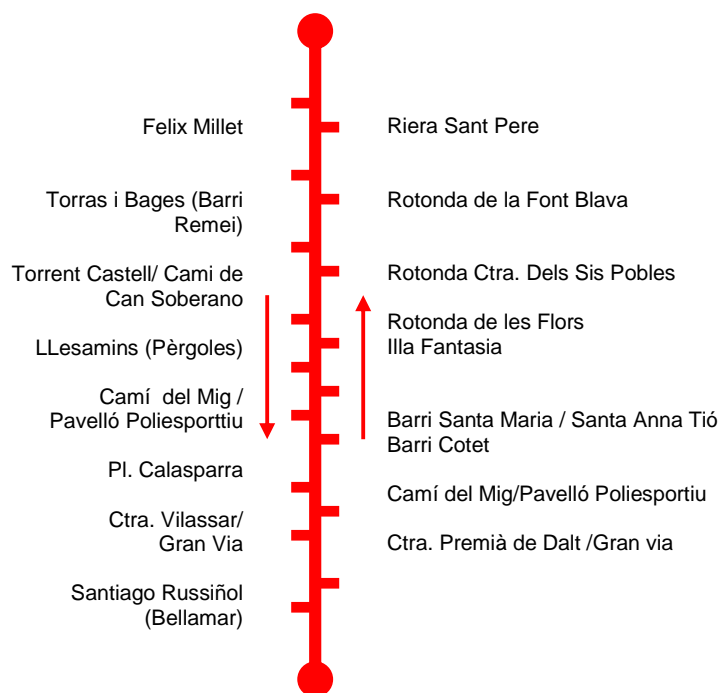

PREMIÀ DE DALT
Forn

PREMIÀ DE MAR
Estació Renfe

HORARI	
<u>SORTIDES DE PREMIÀ DE DALT</u> Forn	<u>SORTIDES DE PREMIÀ DE MAR</u> Estació RENFE
6:20 15:00	6:10(*) 14 :40
7:00 15:40	6:40 15 :20
7:40 16:20	7:20 16 :00
8:20 17:00	8:00 16 :40
9:00 17:40	8:40 17 :20
9:40 18:20	9:20 18 :00
10:20 19:00	10:00 18 :40
11:00 19:40	10:40 19 :20
11:40 20:20	11:20 20 :00
12:20 21:00	12:00 20 :40
13:00	12:40 21 :20
13:40	13:20
14:20	14:00
Dissabtes, diumenges i festius	(*) Inici a Illa Fantasia
No hi ha servei	Dissabtes, diumenges i festius
	No hi ha servei