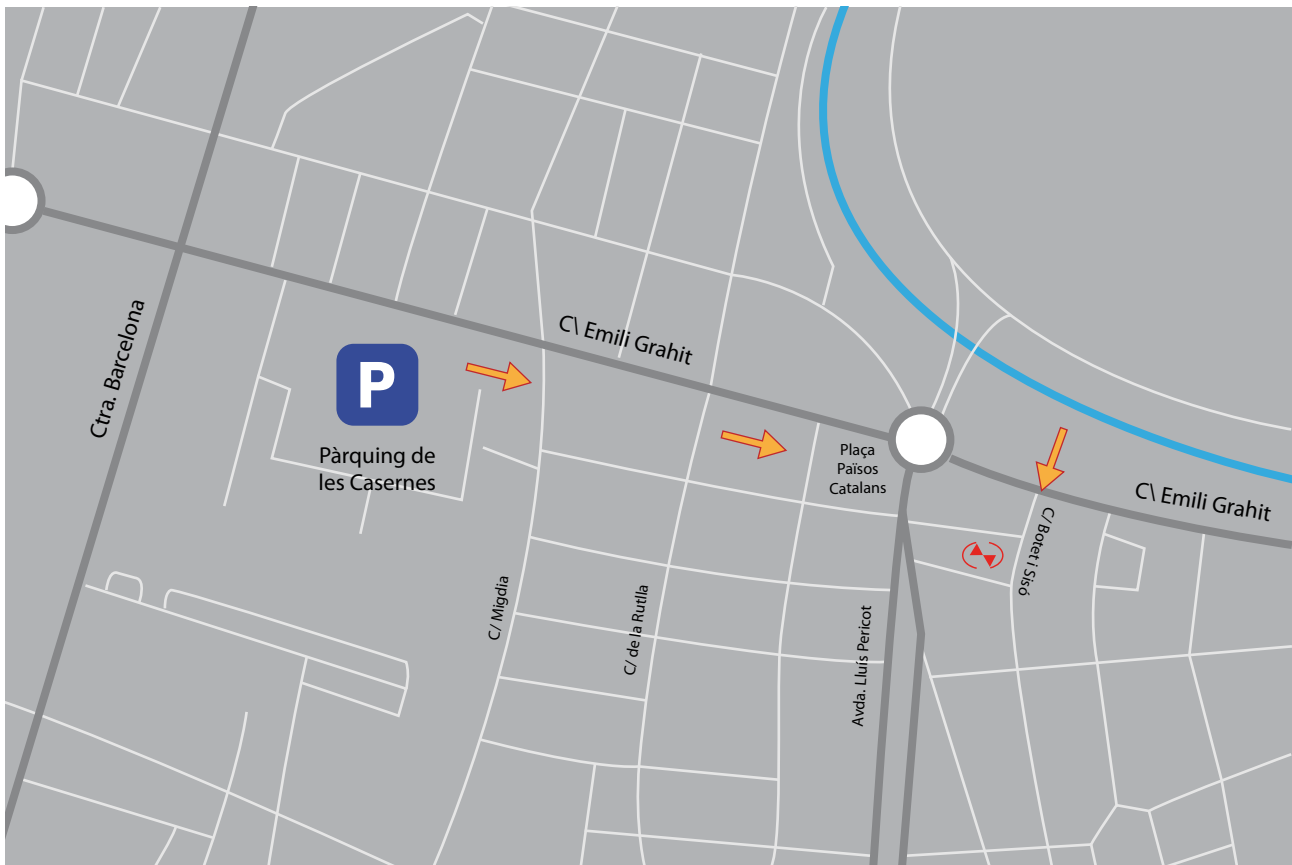

Origen: Sortida AP-7 Girona-Sud (n° 7)

Destí: “Pàrquing les Casernes” (c/ Emili Grahit)

Temps aproximat: 7-10minuts

INSTRUCCIONS:

1. Després del peatge, passar recte la primera rotonda i agafar la 2a sortida: direcció “Girona centre”.
2. A la rotonda: 3a sortida (a la dreta queda Decathlon, Media Markt, Mc Donald’s).
3. A la rotonda “McDonalds”: 3a sortida, seguir per Ctra. Barcelona fins arribar al c/ Emili Grahit.
4. Girar a la dreta, seguir 200mts i aparcar al pàrquing soterrani de les Casernes.

Origen: “Pàrquing Casernes”

Destí: Nexus Geografics (c/ Joaquim Botet i Sisó 6)

Temps aproximat: 3-4 minuts

INSTRUCCIONS:

1. Sortida del pàrquing al carrer Emili Grahit, seguir tot recte (400mts) fins arribar a la rotonda.
2. Atravessar-la tot recte, girar al primer carrer a la dreta (carrer Joaquim Botet i Sisó) i en 50mts s'arriba a Nexus Geografics.