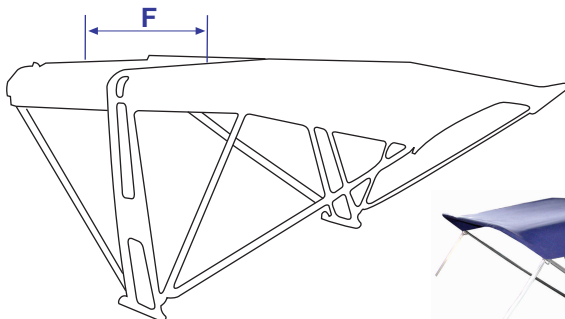

# Rollbars con lona

Calidad inox. AISI 316  
Acabado pulido brillante  
Fácil montaje

COLORES APROXIMADOS  
PARA LA LONA ACRILICA

## ROLLBARS CON LONA HACIA PROA

REFERENCIA: (A x B x E)

5501	1900 x 1200 x 1850
5502	1900 x 1200 x 1950
5503	1900 x 1200 x 2050
5504	1900 x 1200 x 2150
5505	1900 x 1200 x 2250
5506	1900 x 1500 x 1850
5507	1900 x 1500 x 1950
5508	1900 x 1500 x 2050
5509	1900 x 1500 x 2150
5510	1900 x 1500 x 2250

## ROLLBARS CON LONA HACIA PROA Y HACIA POPA

REF.: (A x B x E x F)

5511	1900 x 1200 x 1850 x 1200
5512	1900 x 1200 x 1950 x 1200
5513	1900 x 1200 x 2050 x 1200
5514	1900 x 1200 x 2150 x 1200
5515	1900 x 1200 x 2250 x 1200
5516	1900 x 1500 x 1850 x 1200
5517	1900 x 1500 x 1950 x 1200
5518	1900 x 1500 x 2050 x 1200
5519	1900 x 1500 x 2150 x 1200
5520	1900 x 1500 x 2250 x 1200

5611	1200 x 1200 x 1850
5612	1200 x 1200 x 1950
5613	1200 x 1200 x 2050
5614	1200 x 1200 x 2150
5615	1200 x 1200 x 2250

MUELLE BOTÓN

Ref.:50041

Construido en acero  
inoxidable AISI 316