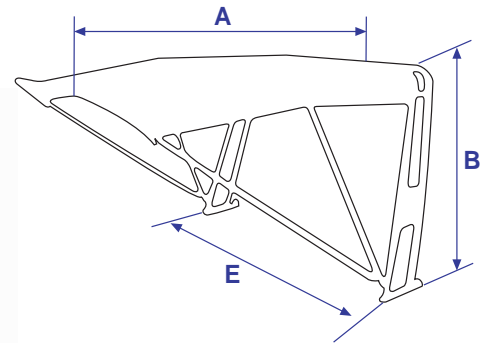

## ROLLBARS CON LONA HACIA PROA

REFERENCIA: (A x B x E)

5501	1900 x 1200 x 1850
5502	1900 x 1200 x 1950
5503	1900 x 1200 x 2050
5504	1900 x 1200 x 2150
5505	1900 x 1200 x 2250
5506	1900 x 1500 x 1850
5507	1900 x 1500 x 1950
5508	1900 x 1500 x 2050
5509	1900 x 1500 x 2150
5510	1900 x 1500 x 2250

## ROLLBARS CON LONA HACIA PROA Y HACIA POPA

REF.: (A x B x E x F)

5511	1900 x 1200 x 1850 x 1200
5512	1900 x 1200 x 1950 x 1200
5513	1900 x 1200 x 2050 x 1200
5514	1900 x 1200 x 2150 x 1200
5515	1900 x 1200 x 2250 x 1200
5516	1900 x 1500 x 1850 x 1200
5517	1900 x 1500 x 1950 x 1200
5518	1900 x 1500 x 2050 x 1200
5519	1900 x 1500 x 2150 x 1200
5520	1900 x 1500 x 2250 x 1200

## HERRAJES PARA ROLLBAR EN ACERO INOXIDABLE 316 PULIDO

REFERENCIA: (A x B x E)

5601	1900 x 1200 x 1850
5602	1900 x 1200 x 1950
5603	1900 x 1200 x 2050
5604	1900 x 1200 x 2150
5605	1900 x 1200 x 2250

REFERENCIA: (F x B x E)

5611	1200 x 1200 x 1850
5612	1200 x 1200 x 1950
5613	1200 x 1200 x 2050
5614	1200 x 1200 x 2150
5615	1200 x 1200 x 2250

MUELLE BOTÓN

Ref.:50041

Construido en acero  
inoxidable AISI 316