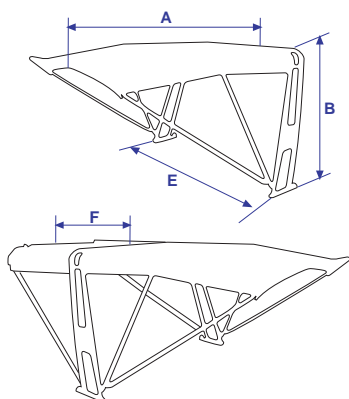

## ROLLBARS CON LONA HACIA PROA Y HACIA POPA

REF.: (A x B x E x F)

5511	1900 x 1200 x 1850 x 1200
5512	1900 x 1200 x 1950 x 1200
5513	1900 x 1200 x 2050 x 1200
5514	1900 x 1200 x 2150 x 1200
5515	1900 x 1200 x 2250 x 1200
5516	1900 x 1500 x 1850 x 1200
5517	1900 x 1500 x 1950 x 1200
5518	1900 x 1500 x 2050 x 1200
5519	1900 x 1500 x 2150 x 1200
5520	1900 x 1500 x 2250 x 1200

## HERRAJES PARA ROLLBAR EN ACERO INOXIDABLE 316 PULIDO

REFERENCIA: (A x B x E)

5601	1900 x 1200 x 1850
5602	1900 x 1200 x 1950
5603	1900 x 1200 x 2050
5604	1900 x 1200 x 2150
5605	1900 x 1200 x 2250

REFERENCIA: (F x B x E)

5611	1200 x 1200 x 1850
5612	1200 x 1200 x 1950
5613	1200 x 1200 x 2050
5614	1200 x 1200 x 2150
5615	1200 x 1200 x 2250

MUELLE BOTÓN

Ref.:50041

Construido en acero  
inoxidable AISI 316

## RECAMBIO DE LONA PARA ROLLBARS

REFERENCIA: (A x B x E)

5701	1900 x 1200 x 1850
5702	1900 x 1200 x 1950
5703	1900 x 1200 x 2050
5704	1900 x 1200 x 2150
5705	1900 x 1200 x 2250

REFERENCIA: (F x B x E)

5711	1200 x 1200 x 1850
5712	1200 x 1200 x 1950
5713	1200 x 1200 x 2050
5714	1200 x 1200 x 2150
5715	1200 x 1200 x 2250