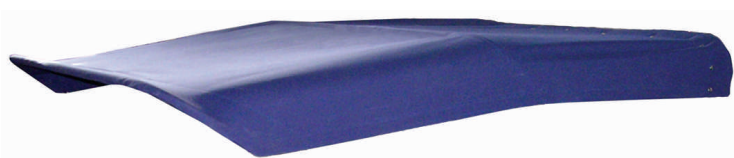

REFERENCIA: (A x B x E)

5701	1900 x 1200 x 1850
5702	1900 x 1200 x 1950
5703	1900 x 1200 x 2050
5704	1900 x 1200 x 2150
5705	1900 x 1200 x 2250

REFERENCIA: (F x B x E)

5711	1200 x 1200 x 1850
5712	1200 x 1200 x 1950
5713	1200 x 1200 x 2050
5714	1200 x 1200 x 2150
5715	1200 x 1200 x 2250