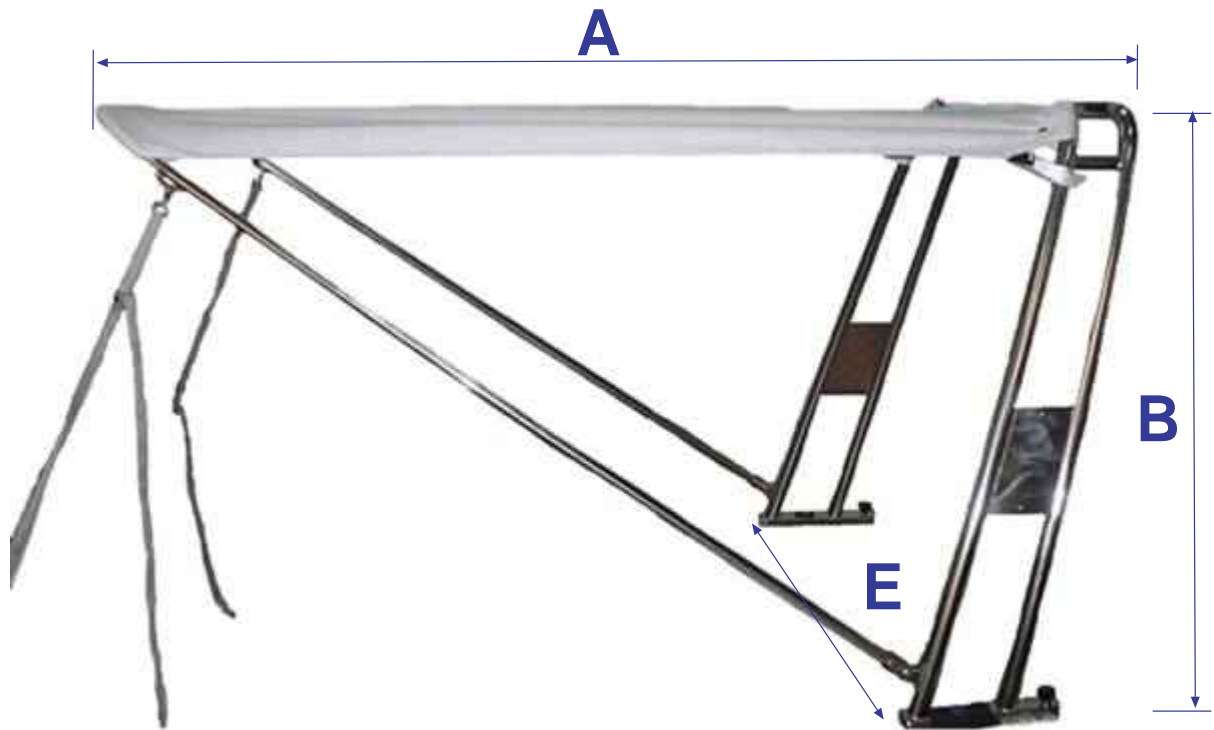

## LATERAL PARA ROLLBAR

CIERRE PINZA

Ref.:5901

REFERENCIA: (E)

5851	1850
5852	1950
5853	2050
5854	2150
5855	2250

# Rollbars simple con lona

Calidad inox. AISI 316  
Acabado pulido brillante  
Fácil montaje

COLORES APROXIMADOS  
PARA LA LONA ACRILICA

REFERENCIA:	(A x B x E)
5522	1900 x 1200 x 1450
5523	1900 x 1200 x 1650
5524	1900 x 1200 x 1850
5525	1900 x 1200 x 1950
5526	1900 x 1200 x 2050
5527	1900 x 1200 x 2150
5528	1900 x 1200 x 2250