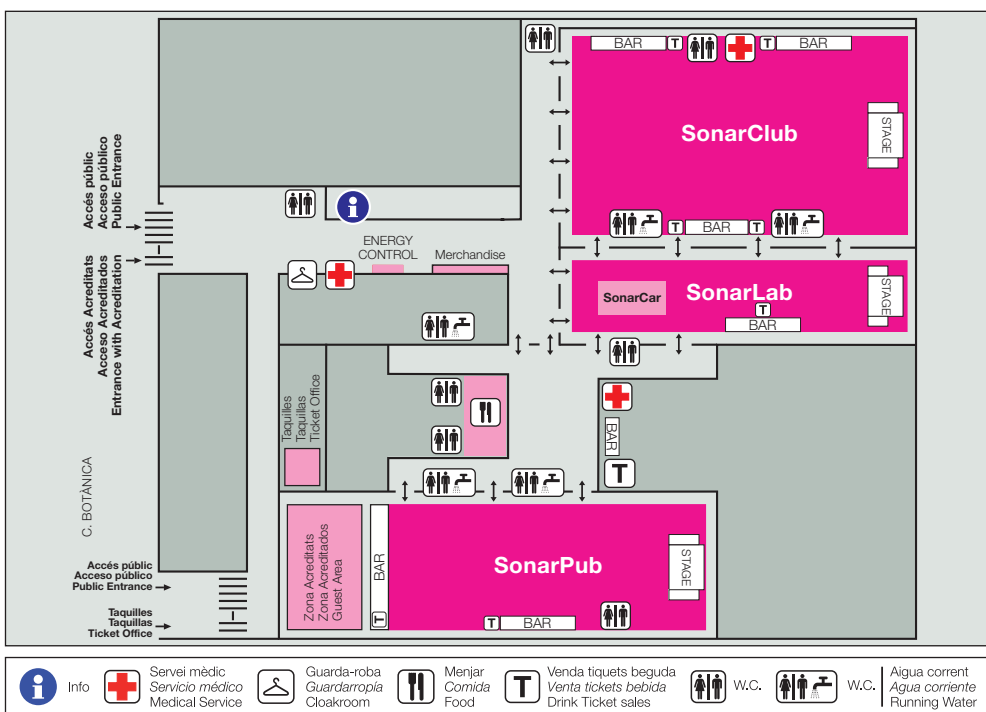

Sónar de Nit | Sónar de Noche | Sónar by Night

- Info
- Servei mèdic / Servicio médico / Medical Service
- Guardaroba / Guardarropia / Cloakroom
- Menjar / Comida / Food
- Venda tiquets beguda / Venta tickets bebida / Drink Ticket sales
- W.C.
- W.C.
- Aigua corrent / Agua corriente / Running Water

L'ENTRADA A AQUEST ESPECTACLE IMPLICA EL CONSENTIMENT PER PART DEL PÚBLIC A LA CAPTACIÓ DE LA SEVA IMATGE PER A LA SEVA POSTERIOR DIFUSIÓ PER A QUALSEVOL MITJÀ PER A FINS INFORMATIUS I/O PROMOCIONALS DE CONFORMITAT AMB LA NORMATIVA VIGENT

LA ENTRADA A ESTE ESPECTÁCULO IMPLICA EL CONSENTIMIENTO POR PARTE DEL PÚBLICO A LA CAPTACIÓN DE SU IMAGEN PARA SU POSTERIOR DIFUSIÓN POR CUALQUIER MEDIO PARA FINS INFORMATIVOS Y/O PROMOCIONALES DE CONFORMIDAD CON LA NORMATIVA VIGENTE

ENTRY TO THIS PERFORMANCE ENTAILS THE AUDIENCE'S CONSENT TO THE RECORDING OF ITS IMAGE FOR SUBSEQUENT BROADCASTING IN ANY MEDIA FOR THE PURPOSES OF INFORMATION AND/OR PROMOTION IN ACCORDING TO THE CURRENT REGULATIONS