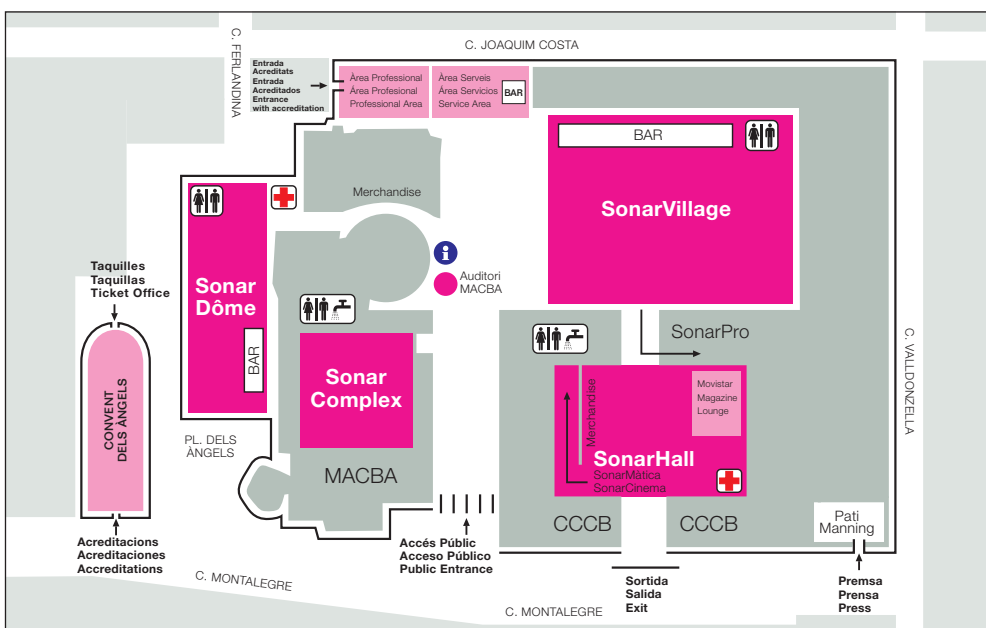

Sónar de Dia | Sónar de Día | Sónar by Day