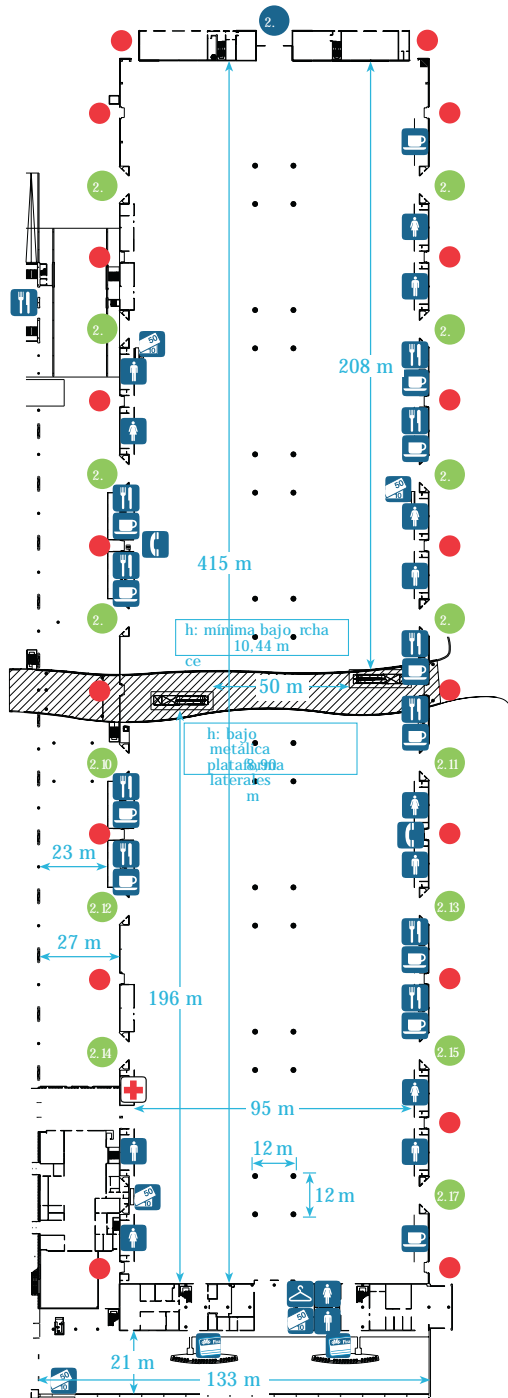

Gran Via

Pabellón 2 | Pavelló 2 | Hall 2
 NIVEL 0 | NIVELLO 0 | LEVEL 0

- Aseos
 - Cafetería
 - Restaurante
 - Teléfono
 - Cajero automático
 - Guarda ropa
 - Acreditaciones
 - Dispensario
- Puerta h: 8,80 m
 - Puerta h: 5,00 m
 - Puerta h: 2,12 m