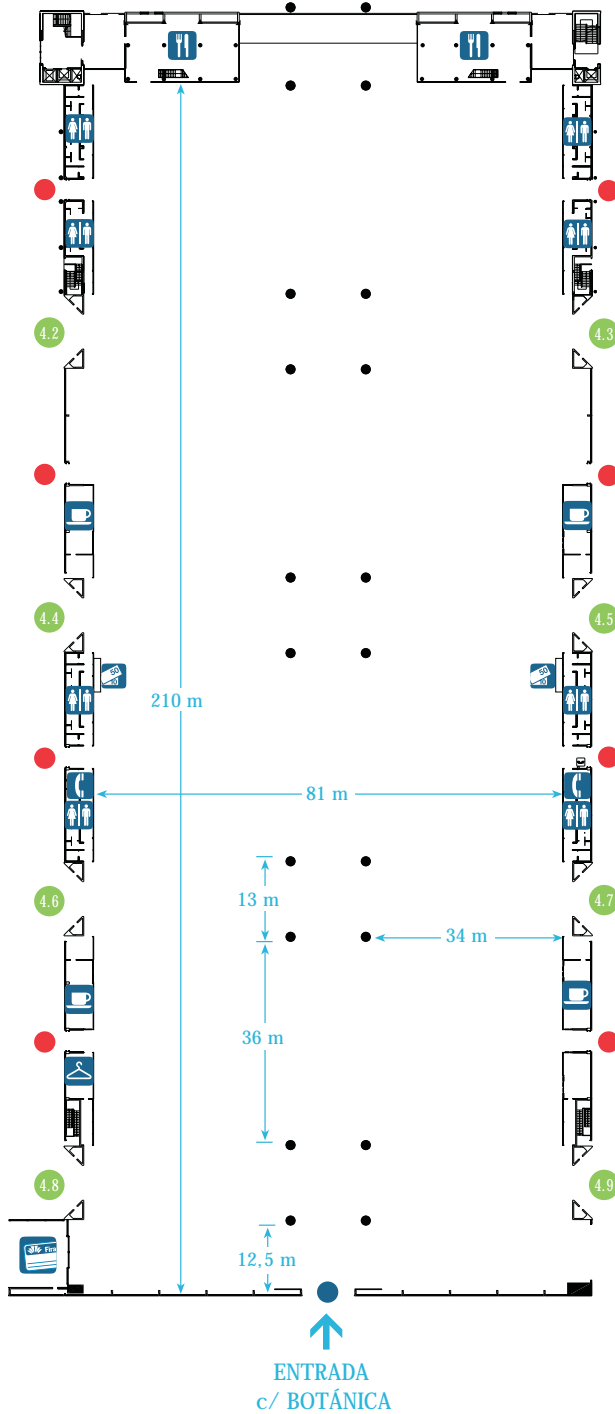

Gran Via

Pabellón 4 | Pavelló 4 | *Hall 4*

- Aseos
- Cafetería
- Restaurante
- Teléfono
- Cajero automático
- Guardarropía
- Acreditaciones
- Información
- Puerta h: 8,80 m
- Puerta h: 5,00 m
- Puerta h: 2,12 m