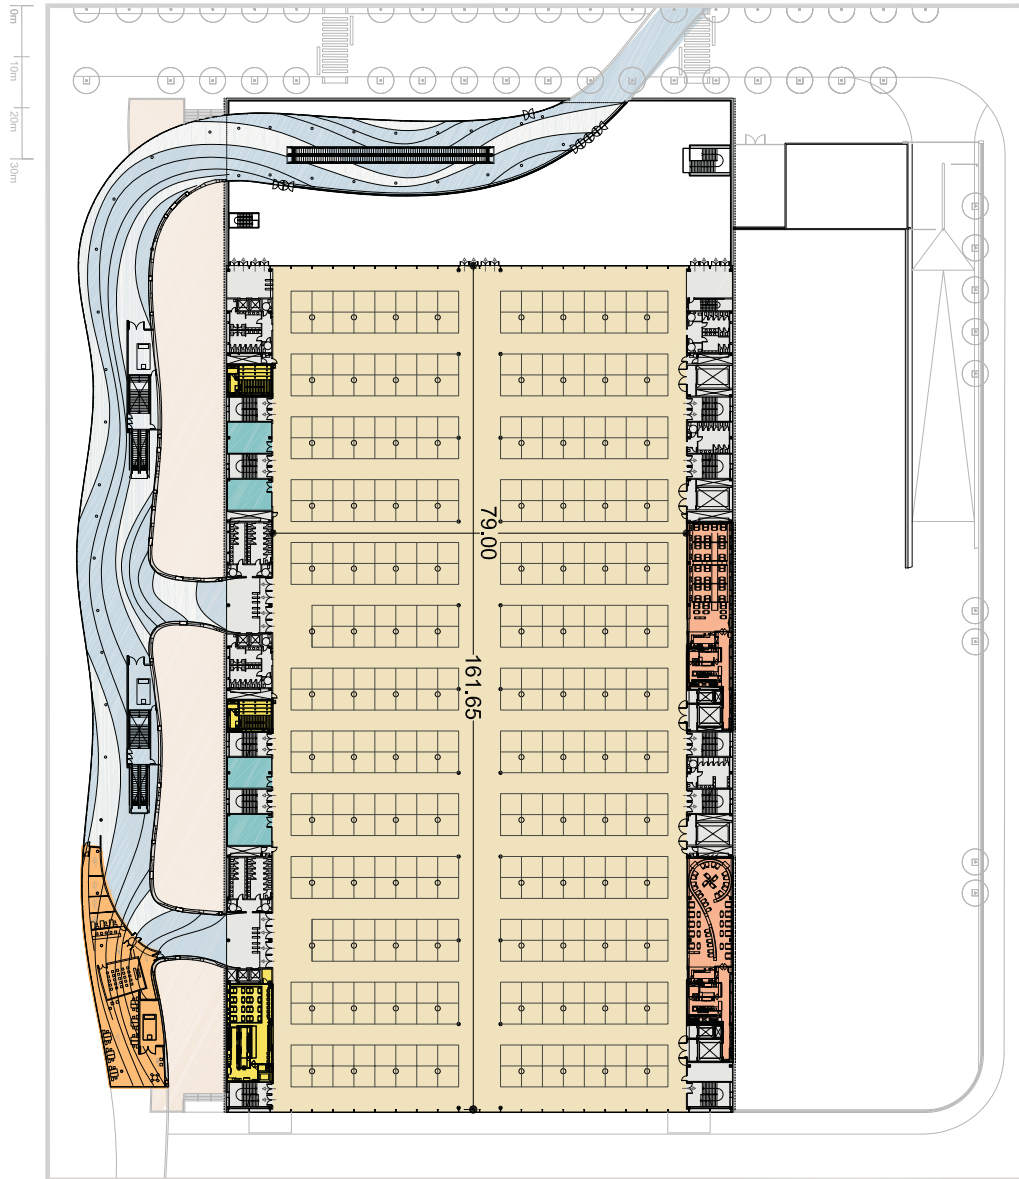

# Gran Via

Pabellón 8 | Pavelló 8 | Hall 8  
NIVEL 0 | NIVELL 0 | LEVEL 0

**Fira Barcelona**

Avda. Reina Ma. Cristina s/n 08004 Barcelona  
Tel. 902 233 200 Fax 932 334 872 Web: [www.firabcn.com](http://www.firabcn.com)  
Centro de Reuniones y Convenciones Gran Via M2: Av. Botànica, 62 (Polígon Pedrosa, l'Hospitalet de Llobregat, Barcelona)

# Gran Via

Pabellón 8 | Pavelló 8 | *Hall 8*  
 NIVEL 1 | NIVELL 1 | *LEVEL 1*

- 412 STANDS 4m X 4m
- EXIBITION AREA 12.778,32 m2  
 AREA DE EXPOSICIÓN 12.778,32 m2
- RESTAURANT/ RESTAURANTE
- SNACK
- TERRACE FIRST FLOOR 1.809,17 m2  
 TERRAZA PLANTA PRIMERA 1.809,17 m2
- PRESS / PRENSA
- CENTRAL AXIS / EJE CENTRAL
- ROOMS / SALAS