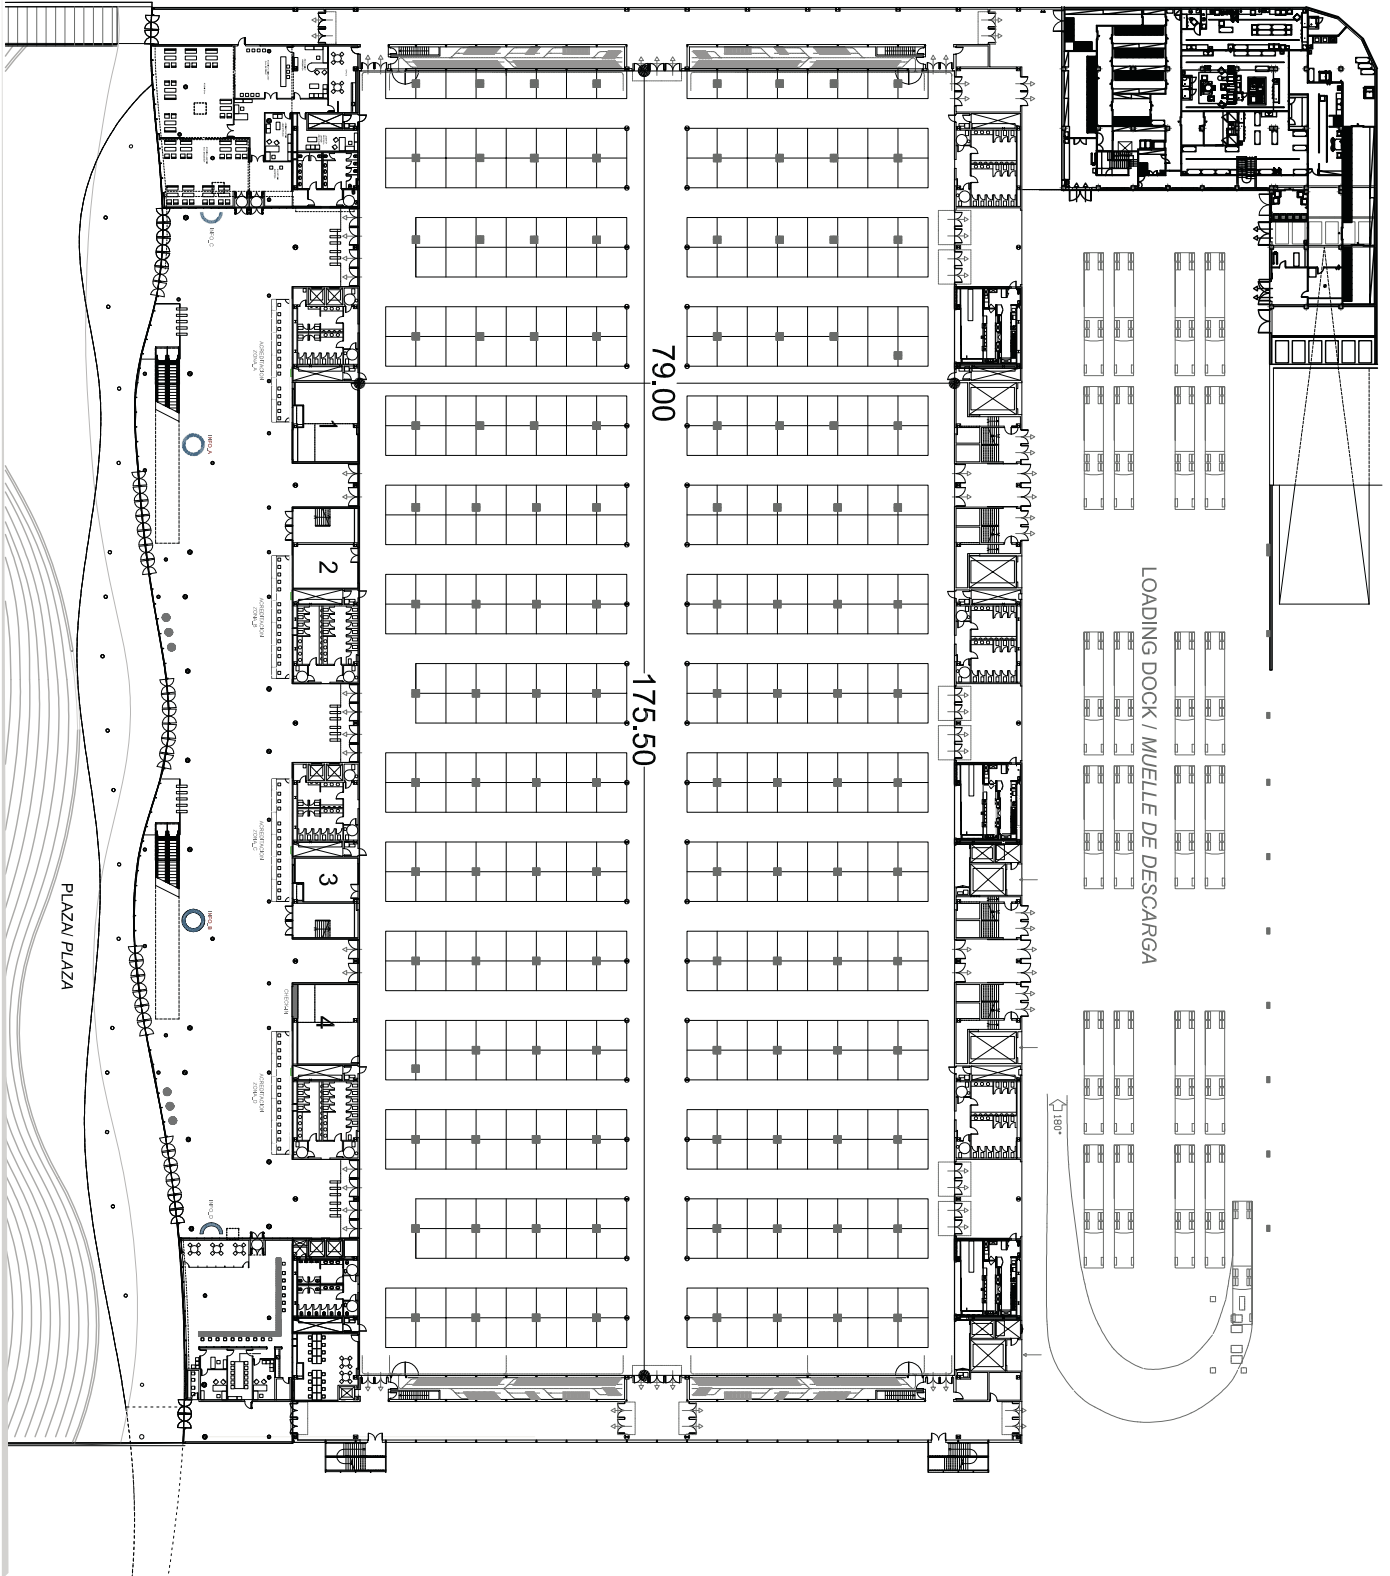

Gran Via

Pabellón 8 | Pavelló 8 | Hall 8
NIVEL 0 | NIVELL 0 | LEVEL 0

Fira Barcelona

Avda. Reina Ma. Cristina s/n 08004 Barcelona
Tel. 902 233 200 Fax 932 334 872 Web: www.firabcn.com
Centro de Reuniones y Convenciones Gran Via M2: Av. Botànica, 62 (Polígon Pedrosa, l'Hospitalet de Llobregat, Barcelona)