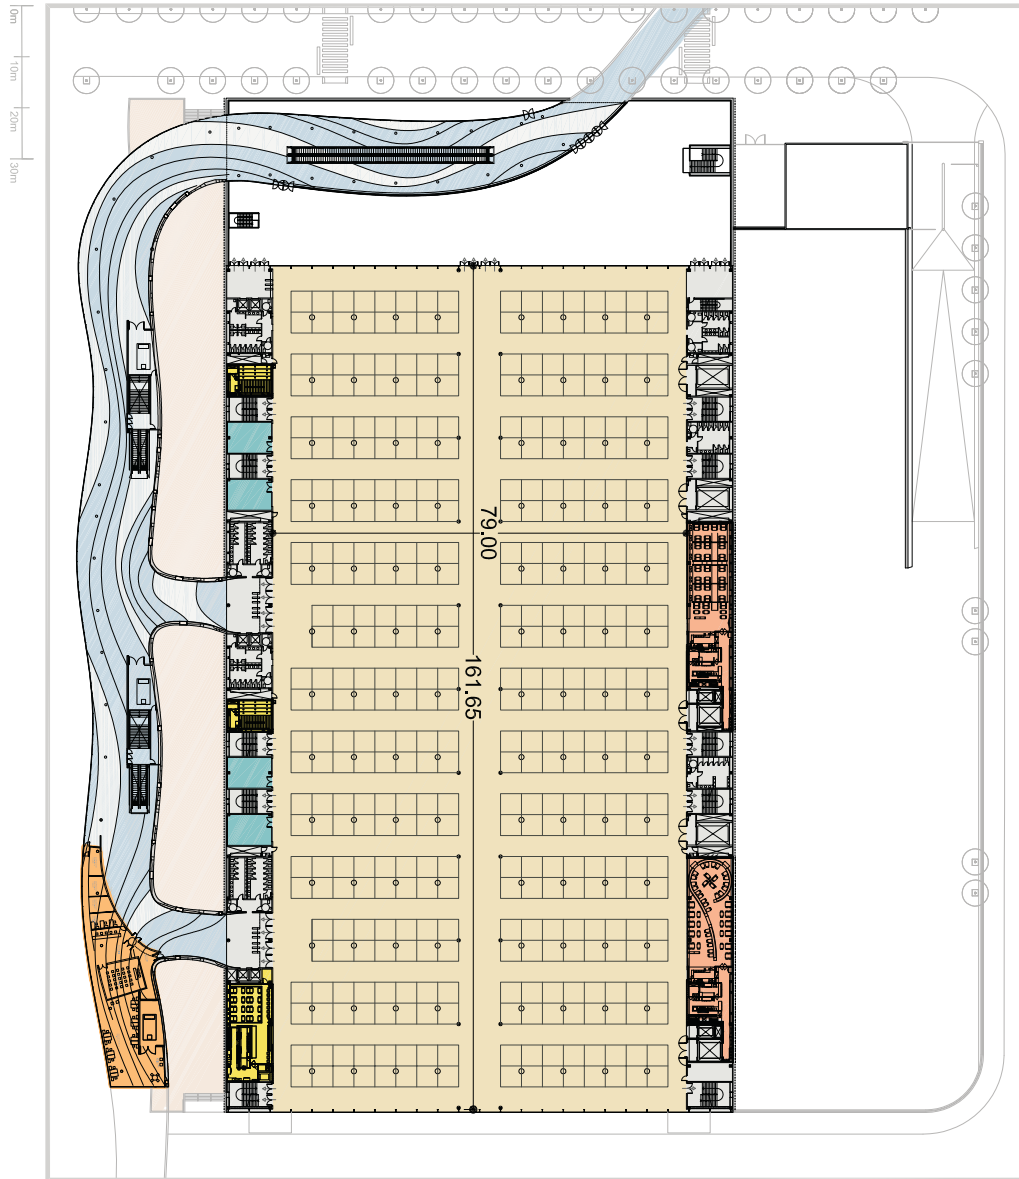

# Gran Via

Pabellón 8 | Pavelló 8 | *Hall 8*  
 NIVEL 1 | NIVELL 1 | *LEVEL 1*

- 412 STANDS 4m X 4m
- EXIBITION AREA 12.778,32 m<sup>2</sup>  
 AREA DE EXPOSICIÓN 12.778,32 m<sup>2</sup>
- RESTAURANT/ RESTAURANTE
- SNACK
- TERRACE FIRST FLOOR 1.809,17 m<sup>2</sup>  
 TERRAZA PLANTA PRIMERA 1.809,17 m<sup>2</sup>
- PRESS / PRENSA
- CENTRAL AXIS / EJE CENTRAL
- ROOMS / SALAS