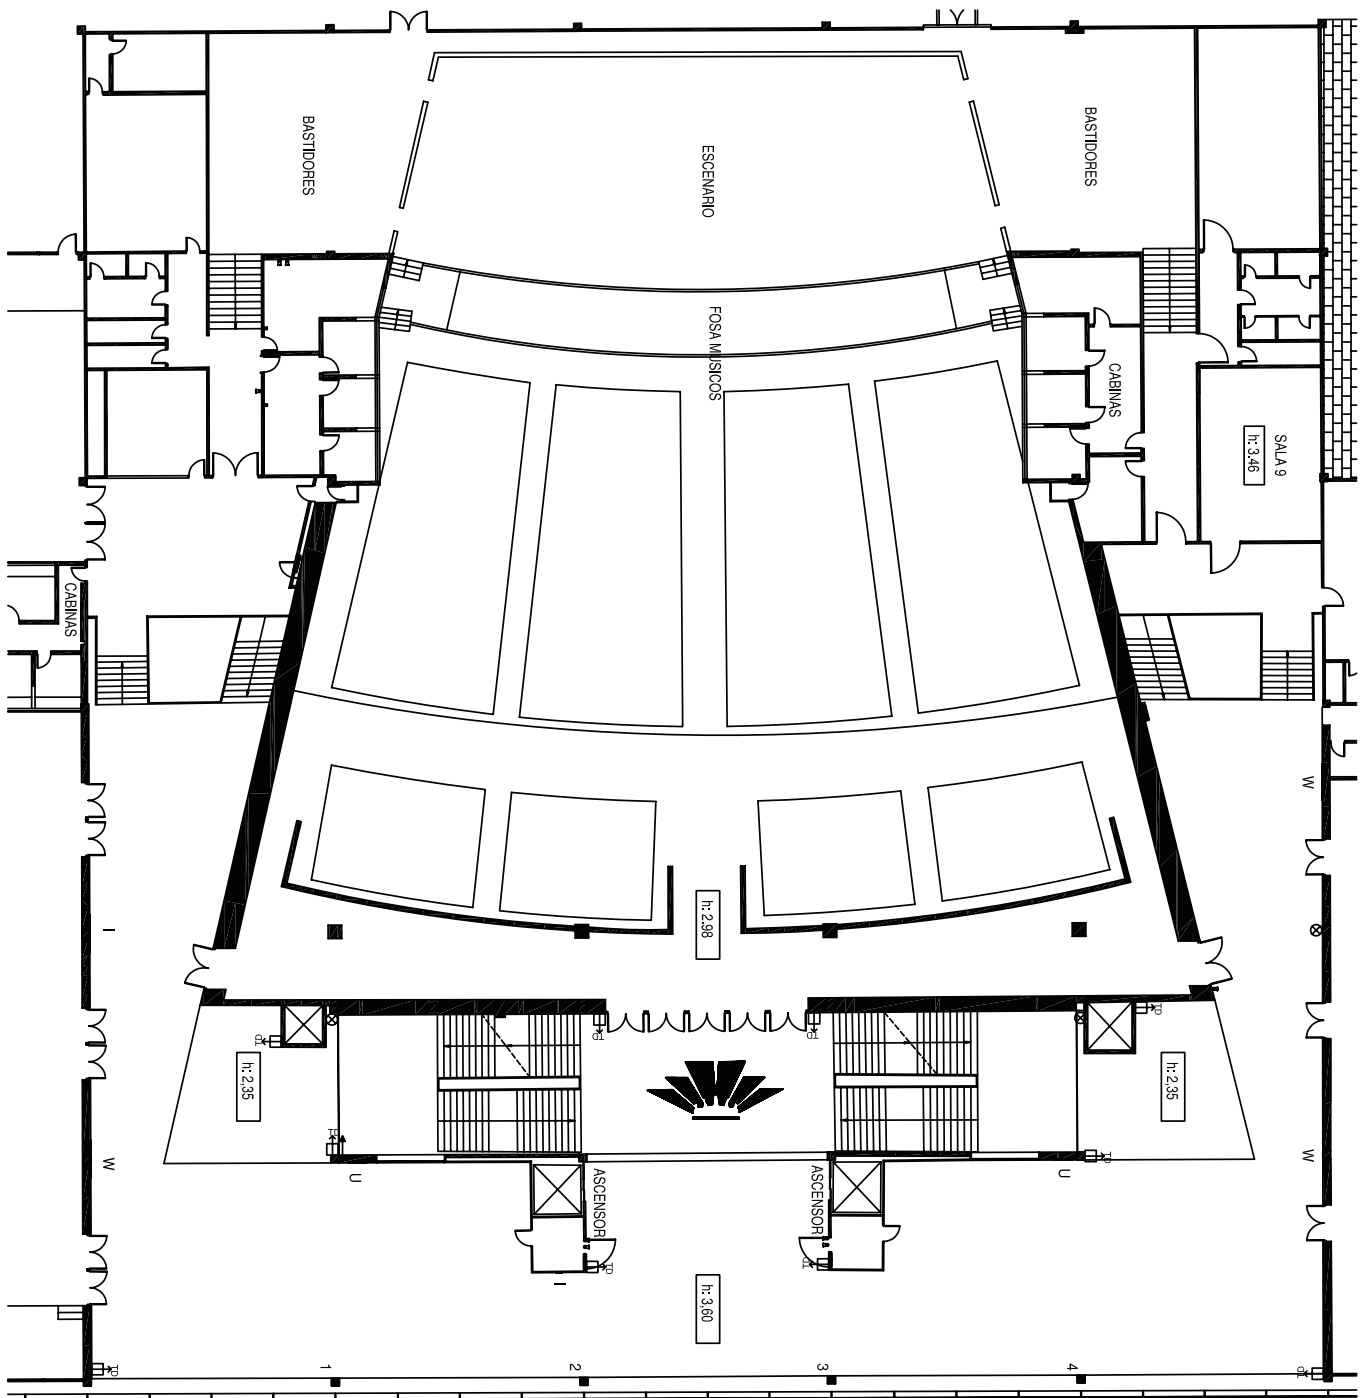

Montjuïc

Pabellón 5 | Pavelló 5 | *Hall 5*
NIVEL 3 | NIVELL 3 | LEVEL 3

Fira Barcelona

Avda. Reina Ma. Cristina s/n 08004 Barcelona
Tel. 902 233 200 Fax 932 334 872 Web: www.firabcn.com
Centro de Reuniones y Convenciones Gran Vía M2: Av. Botànica, 62 (Polígon Pedrosa, l'Hospitalet de Llobregat, Barcelona)