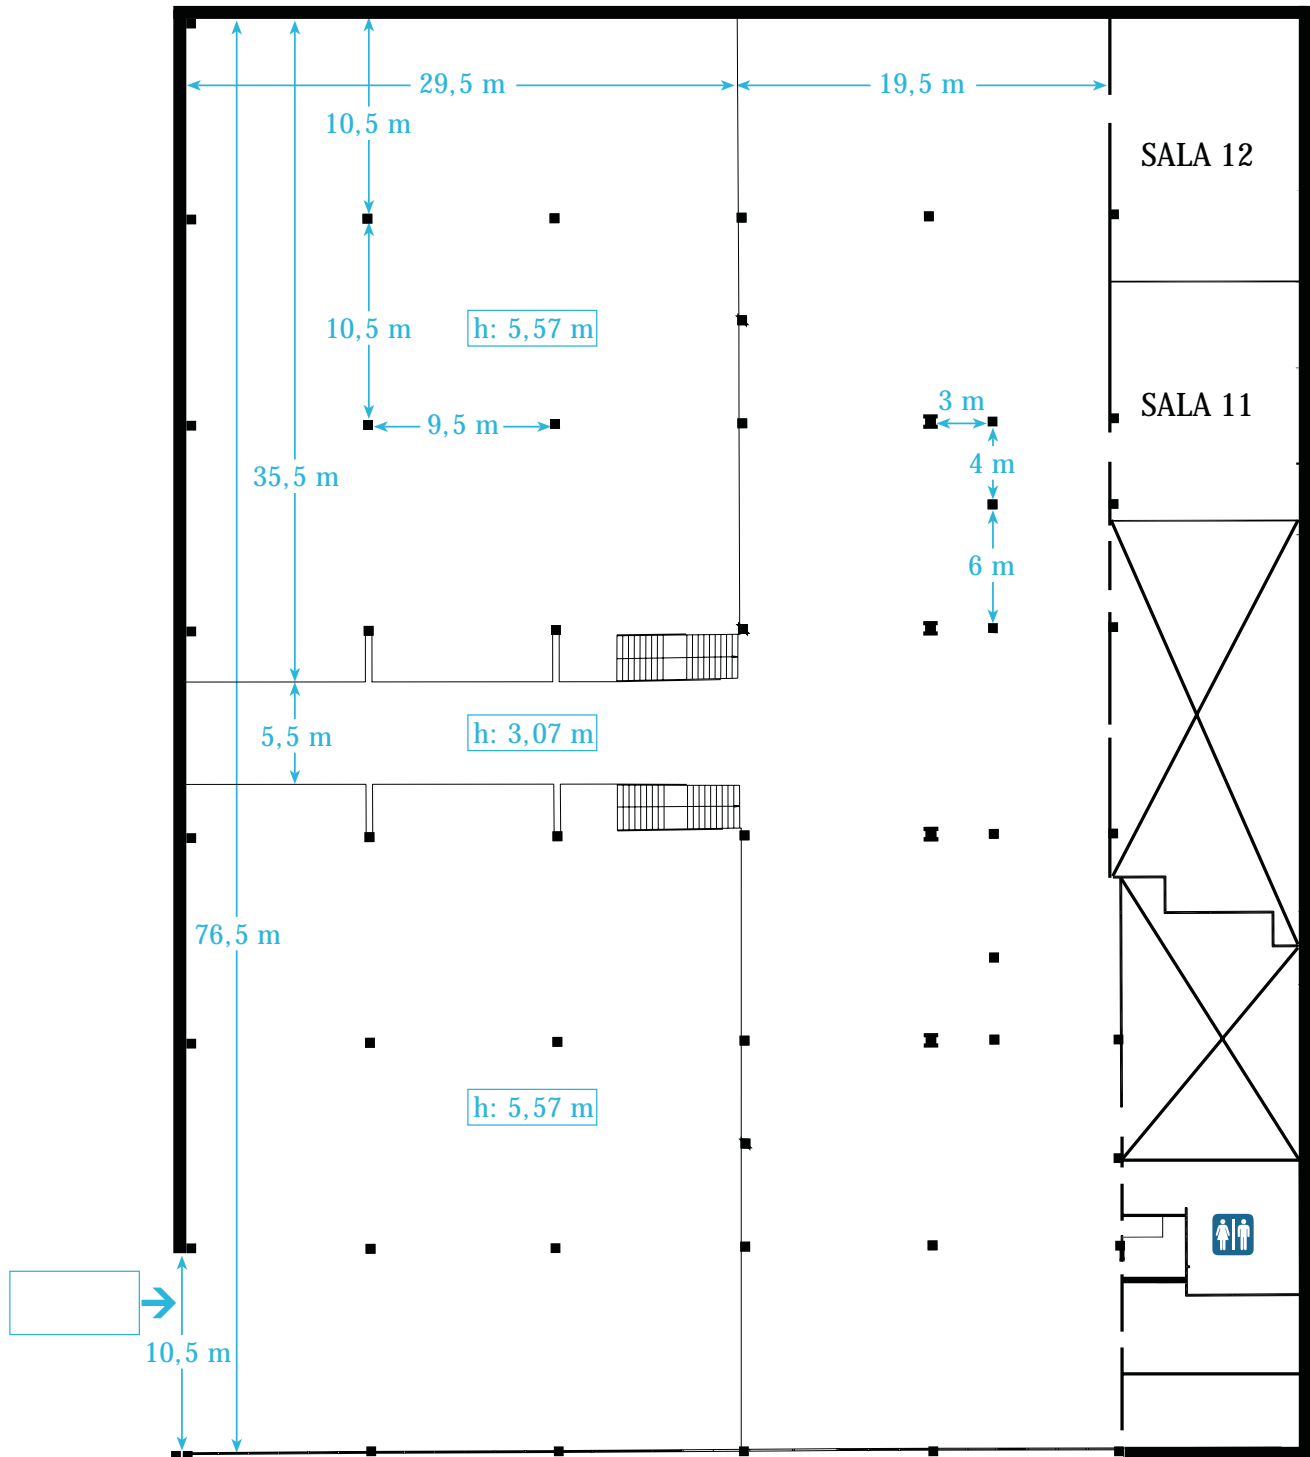

Montjuïc

Pabellón 5 | Pavelló 5 | Hall 5
NIVEL 0 | NIVELLO 0 | LEVEL 0

Fira Barcelona

Montjuïc

Pabellón 5 | Pavelló 5 | Hall 5
NIVEL 1 | NIVELL 1 | LEVEL 1

Fira Barcelona

Avda. Reina Ma. Cristina s/n 08004 Barcelona
Tel. 902 233 200 Fax 932 334 872 Web: www.firabcn.com
Centro de Reuniones y Convenciones Gran Vía M2: Av. Botànica, 62 (Polígon Pedrosa, l'Hospitalet de Llobregat, Barcelona)