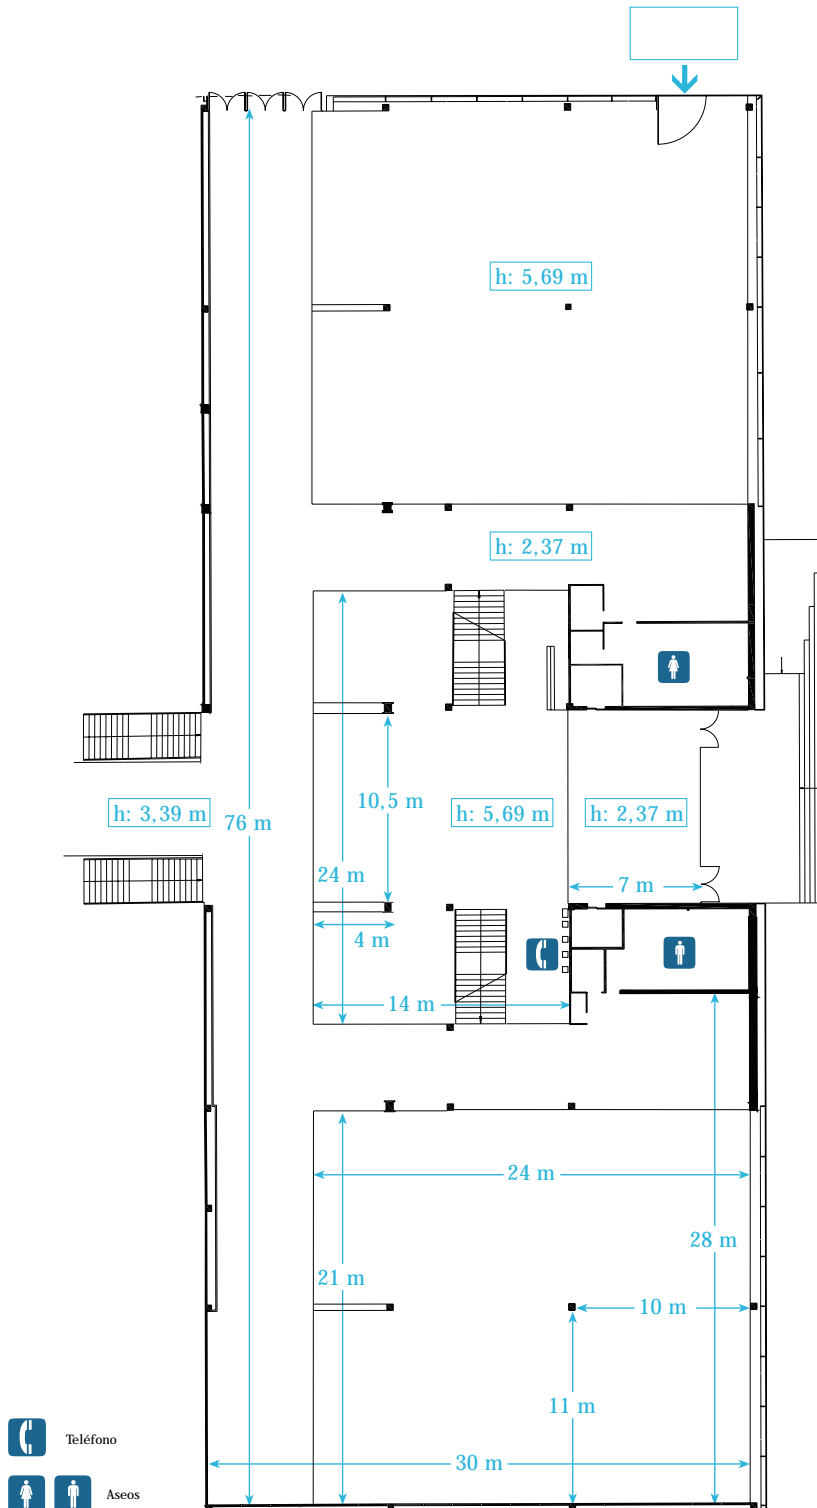

Montjuïc

Pabellón 5 | Pavelló 5 | Hall 5
NIVEL 0 | NIVELLO 0 | LEVEL 0

Fira Barcelona

Montjuïc

Pabellón 5 | Pavelló 5 | Hall 5
NIVEL 1 | NIVELL 1 | LEVEL 1

Fira Barcelona

Avda. Reina Ma. Cristina s/n 08004 Barcelona
Tel. 902 233 200 Fax 932 334 872 Web: www.firabcn.com
Centro de Reuniones y Convenciones Gran Vía M2: Av. Botànica, 62 (Polígon Pedrosa, l'Hospitalet de Llobregat, Barcelona)

Montjuïc

Pabellón 5 | Pavelló 5 | *Hall 5*
NIVEL 2 | NIVELL 2 | *LEVEL 2*

Fira Barcelona

Avda. Reina Ma. Cristina s/n 08004 Barcelona
Tel. 902 233 200 Fax 932 334 872 Web: www.firabcn.com
Centro de Reuniones y Convenciones Gran Via M2: Av. Botànica, 62 (Polígon Pedrosa, l'Hospitalet de Llobregat, Barcelona)