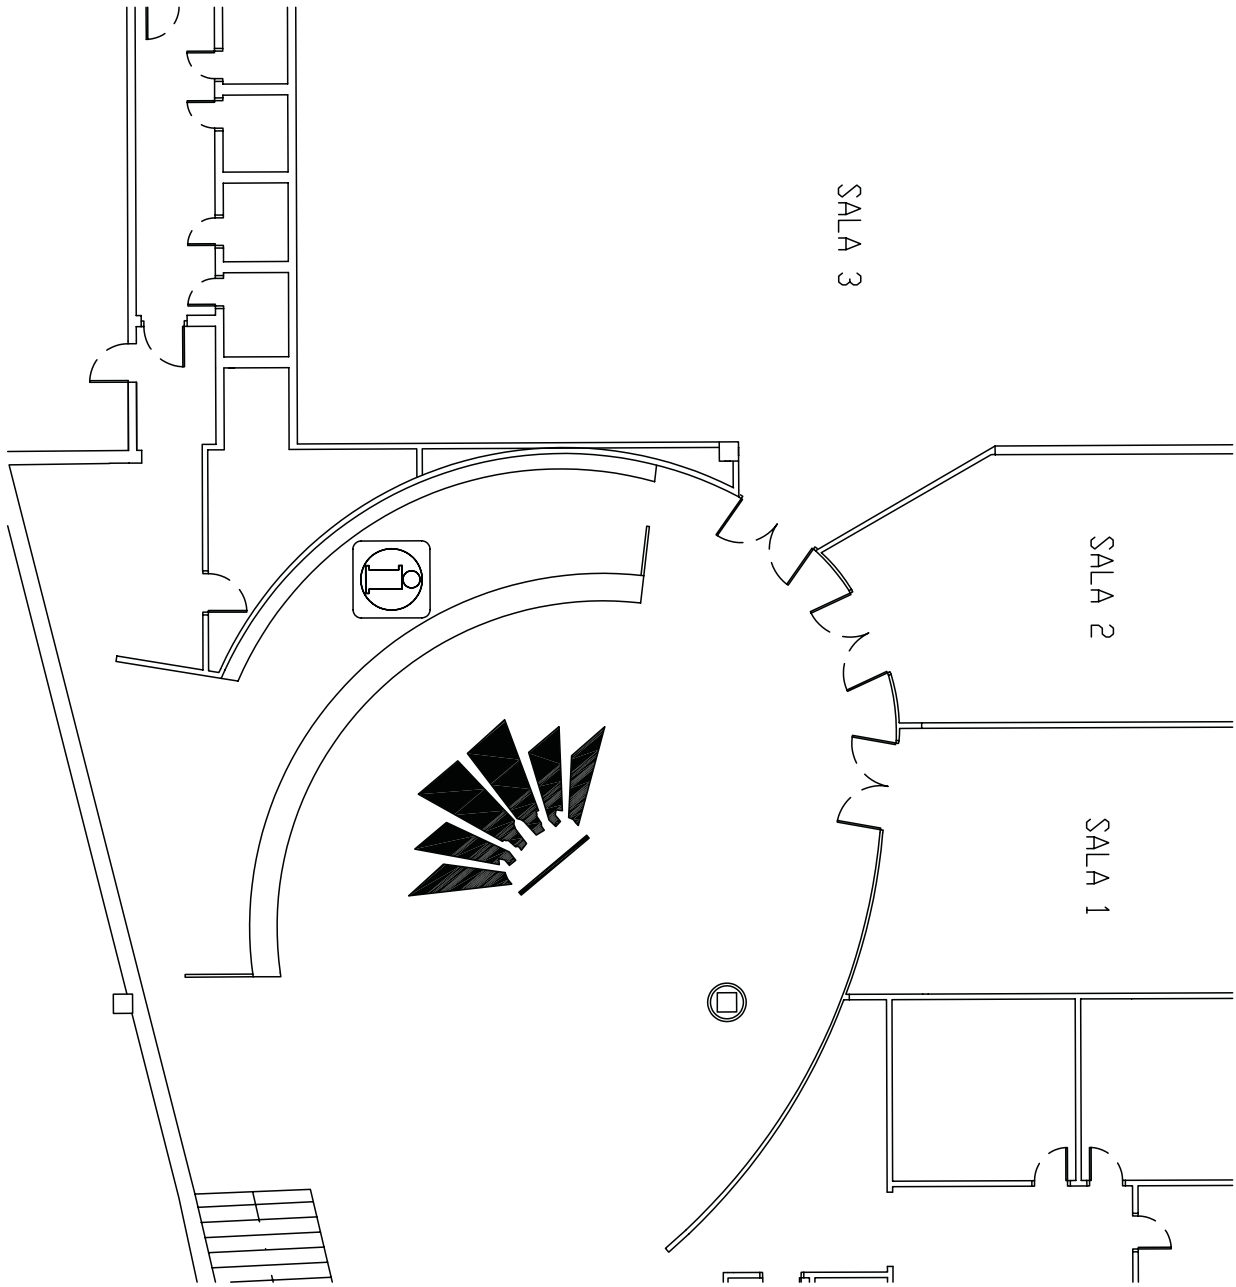

Montjuïc

Pabellón 5 | Pavelló 5 | *Hall 5*
NIVEL 2 | NIVELL 2 | *LEVEL 2*

Fira Barcelona

Avda. Reina Ma. Cristina s/n 08004 Barcelona
Tel. 902 233 200 Fax 932 334 872 Web: www.firabcn.com
Centro de Reuniones y Convenciones Gran Via M2: Av. Botànica, 62 (Polígon Pedrosa, l'Hospitalet de Llobregat, Barcelona)