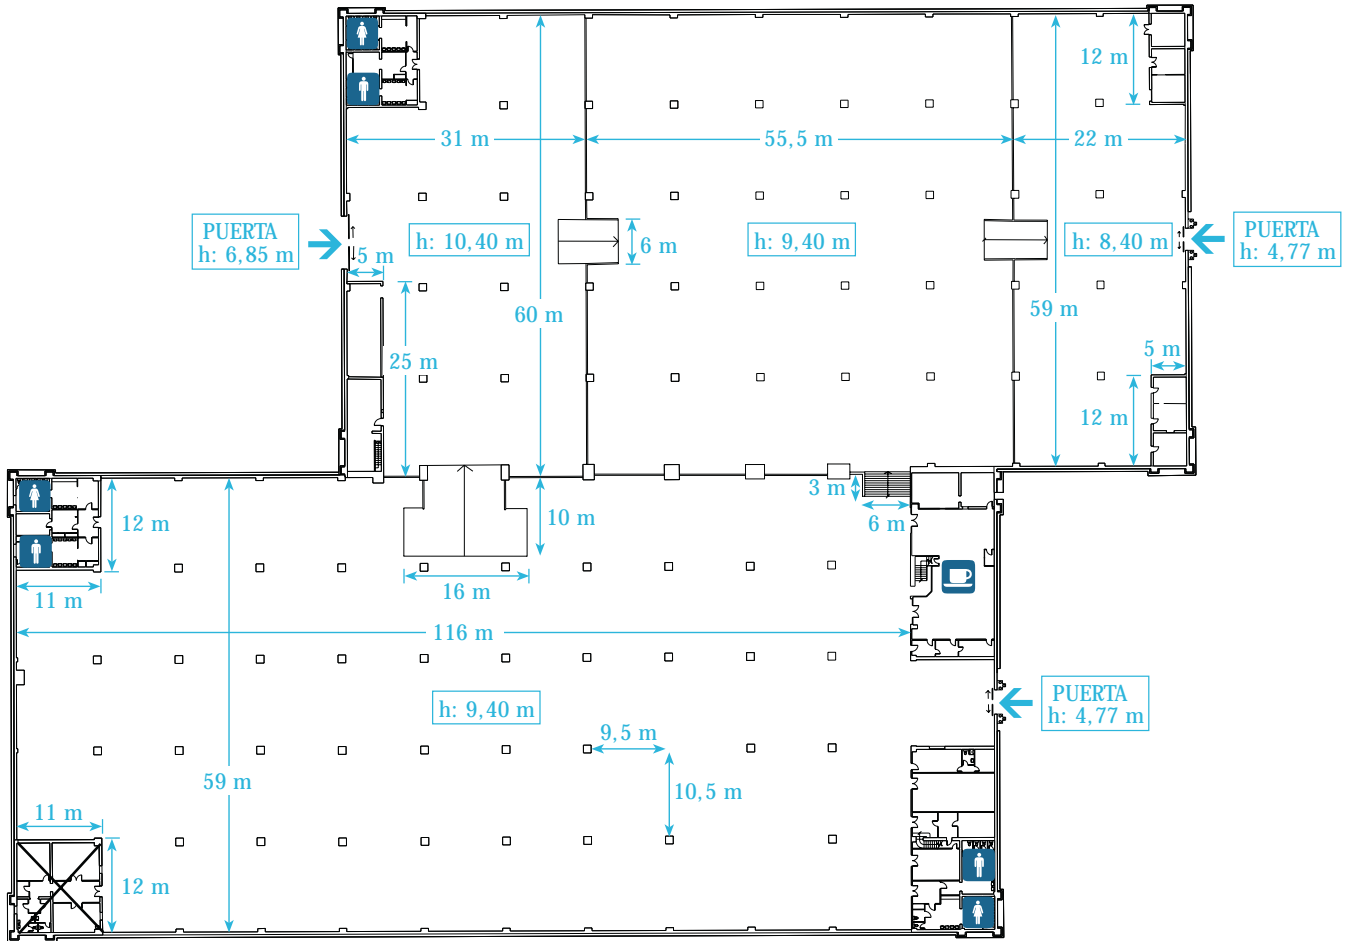

Montjuïc

Pabellón 6 | Pavelló 6 | Hall 6
NIVEL 0 | NIVELL 0 | LEVEL 0

Cafeteria

Aseos

Fira Barcelona

Avda. Reina Ma. Cristina s/n 08004 Barcelona
Tel. 902 233 200 Fax 932 334 872 Web: www.firabcn.com
Centro de Reuniones y Convenciones Gran Vía M2: Av. Botànica, 62 (Polígon Pedrosa, l'Hospitalet de Llobregat, Barcelona)