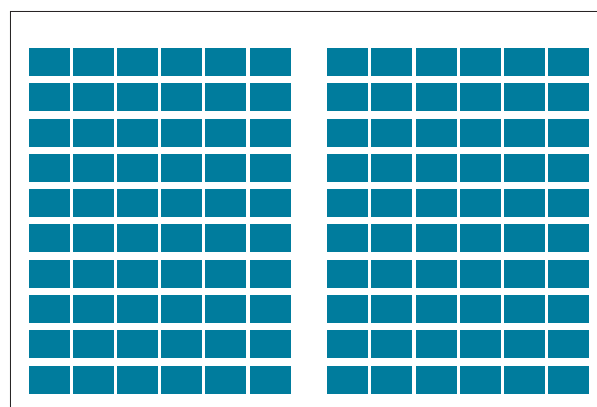

Doble pàgina: 544 x 335 mm