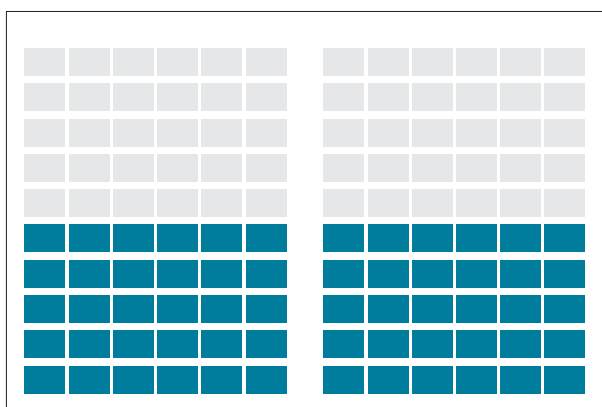

Doble 1/2 pàgina: 254 x 335 mm