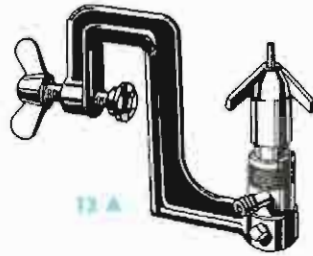

APARATO PARA LLENAR Y DOSIFICAR POLVOS
en cápsulas duras de gelatina.

GRIFO LLENADOR
Para frascos de boca sencilla o destilagotas.

GRUPO BOMBA DE VACÍO
Dos tipos: 1 y 2 m. altura.
Muebles c/c. fuerza y c/c. litro.

LAVADORAS

Fig. 17

AGITADORAS DE BOTELLAS

20 litros líquidos. Emulsiones, mezclas, maceraciones, diluciones.

APARATO LAVADOR PARA FRASCOS

De boca corriente o destilagotas. Construimos un tipo especial para lavar garrafas.