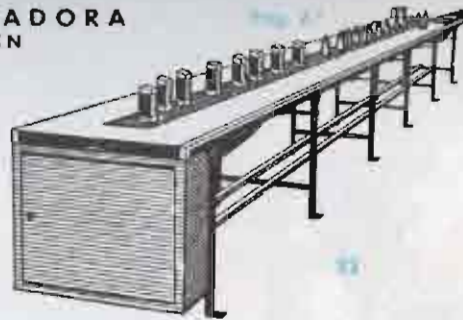

3 velocidades.

Perfecta estabilidad de las botellas, envases, etc.

Fácilmente desmontables.
Carga admisible 60 kgs.

CERRADORAS DE FRASCOS, BOTELLAS, BOTES, VASOS, GARRAFAS

con tapón corcho, tapa de aluminio y hojalata (con o sin rosca) y de baquelita