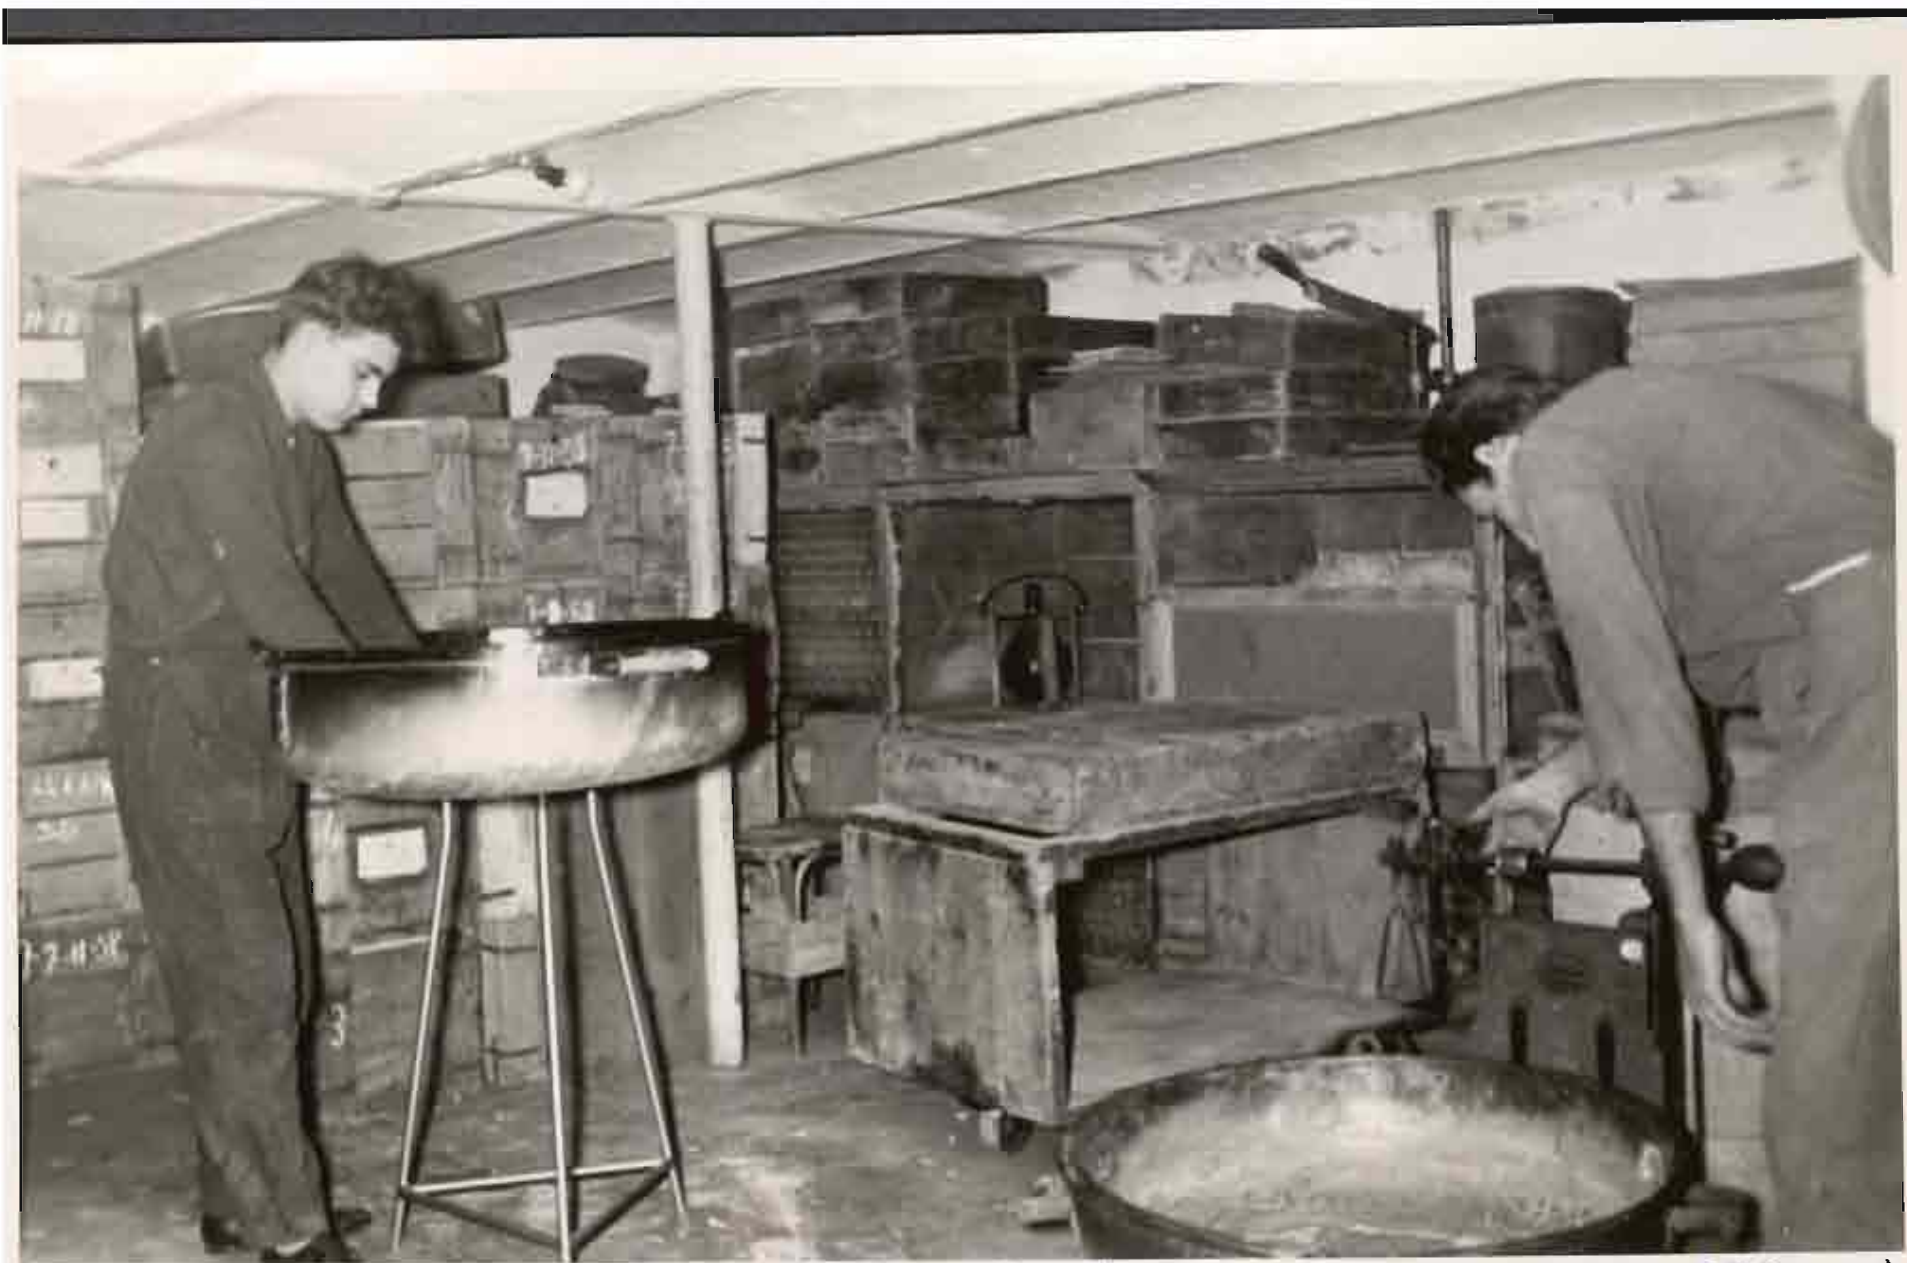

Laboratorio

(Sötanos)