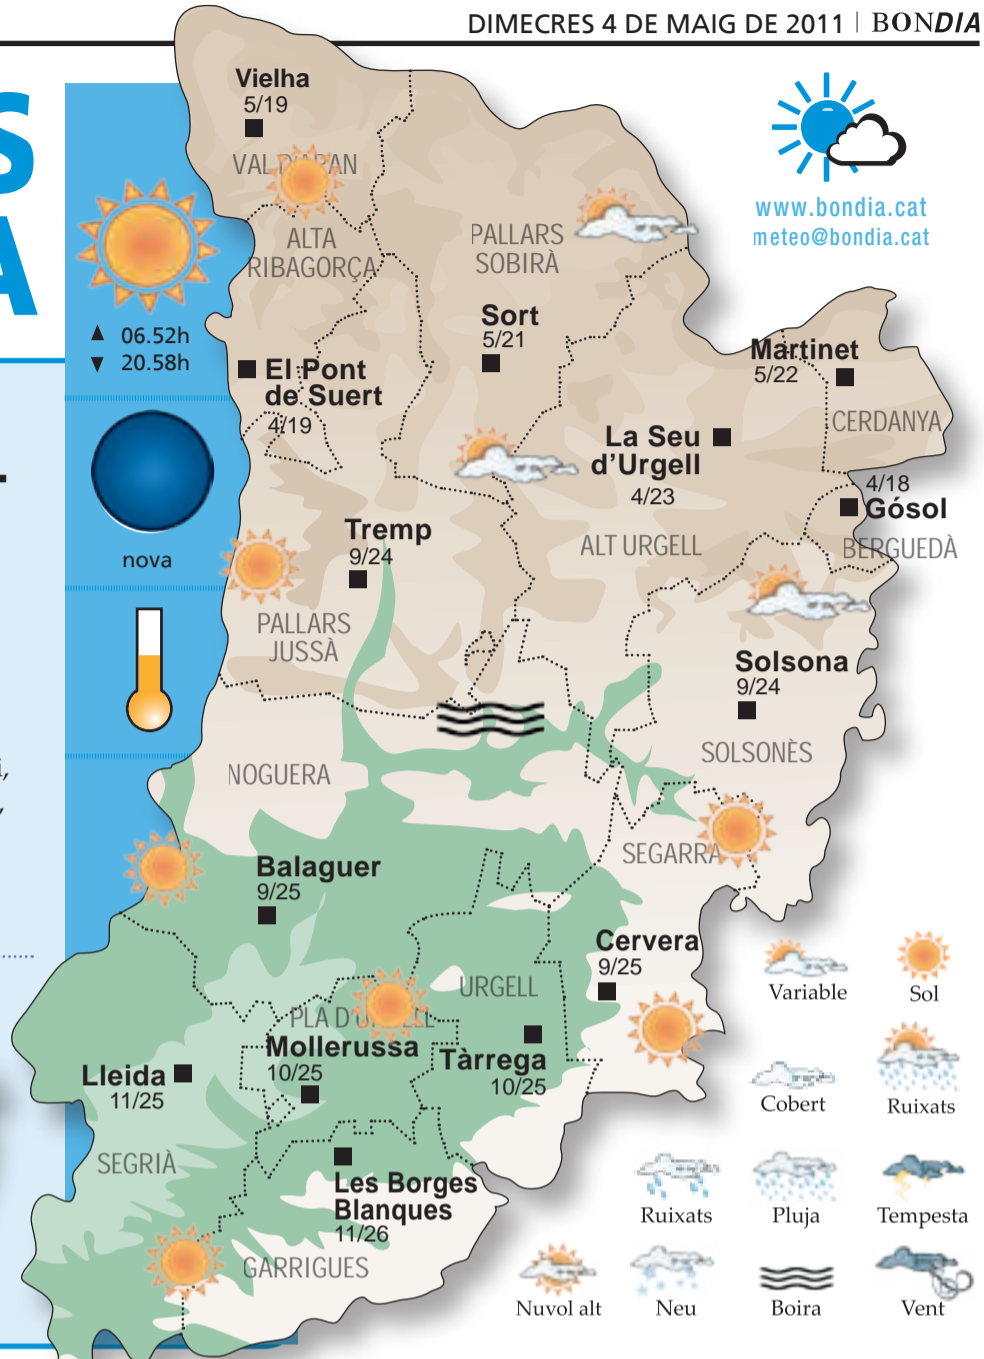

FARMÀCIES AVUI

De 9.00 a 22.00 h
Garrós Prat de la Riba, 53
Simó Príncep de Viana, 99
De 22.00 a 00.00 h
García Pius XII, 7
Delmàs Av. Balàfia, 6
De 00.00 a 09.00 h
Delmàs Av. Balàfia, 6

FARMÀCIES DEMÀ

De 9.00 a 22.00 h
Isanta Alcalde Porqueras, 76
Solsona Passeig de Ronda, 16
De 22.00 a 00.00 h
Simó Príncep de Viana, 99
Mola Vallcalent, 45
De 00.00 a 09.00 h
Mola Vallcalent, 45

AL·LÈRGIES (DEL 3-05 AL 9-05)

Parietària	3 =	Pi	2 =
Gramínies	2 A	Plàtan	1 D
Olivera	1 A	Pollancre	0 =
Avellaner	- -	Salze	1 =
Auró Negundo	- -	Vern	- -
Freixe	1 =	Xiprer	1 =
Melcoratge	0 =	Alternaria	4 =
Om	- -	Cladosporium	4 =

NIVELL ACTUAL i RISC D'AL·LÈRGIA
Nul 0 Mitjà 2 Màxim 4
Baix 1 Alt 3

NIVELLS DE PREVISIÓ
En augment A En descens D
Estable = Situació excepcional ?

EL TEMPS A LLEIDA

Durant tres dies ben bons no tindrem riuixats i sí suavitat

Ahir no van faltar les tronades, algunes de fortes a la Catalunya Central o el Pre-Pirineu. La resta de la humitat d'aquests rams ha quedat en forma de boira en algunes fondalades, però aquest mig matí serà història. El sol doncs serà el protagonista avui, i només aquesta tarda, i fruit de la caloreta, tindrem alguns núvols al Port del Comte o les àrees més properes. Cap els 25 graus aquesta tarda al sud.

▲ 06.52h
▼ 20.58h

nova

www.bondia.cat
meteo@bondia.cat

NOU GRAN HAMBURGO II
BAR - RESTAURANT
Frankfurts - Entrepans - Hamburgueses
Futbol amb pantalla gegant
Menús per a grups
Plats combinats i molt més
Av. Sant Ruf, 33, baixos - 25004 Lleida
Tel. 973 008 800 - nougranhamburgo@hotmail.com

L'HORTA d'en LLUIS
Planters - Hortalisses
Tel.608537934
LARÀPITA(Lleida) **VENDA DE PLANTERS I PRODUCTES HORTÍCOLES**

Si aquest estiu vols tenir un bon hort, no dubtis i vine a veure'ns

assessors energètics

PROMOCIÓ A COMUNITATS AMB MÉS DE 100 KW

30% de descompte el 1r any

PACK PROMOCIONAL C100

- Manutenció de les instal·lacions de l'edifici
- Gestió de la tramitació de la legalització de la instal·lació
- Revisió amb informe de millores per l'adequació segons normativa
- Estudi energètic per reduir costos i consums d'energia

Consulti'ns sense cap compromís

Corts Catalanes 32 25005 Lleida | T: +34 973 249 706 | F: +34 973 727 655 | info@jorfe.es | www.jorfe.es

ngrub medi ambient

NOVA BOTIGA DE MATERIALS DE REG A LLEIDA

VENTA DE MATERIALS DE REG PER:

HORTS
JARDINS

INSTAL·LACIONS DE REG

Pol. Ind. Camí del Freres C/A Lleida
Tel 973 25 78 63
e_mail: info@ngrub.cat

Dissenyem la seva instal·lació i li pressupostem, sense cap compromís!