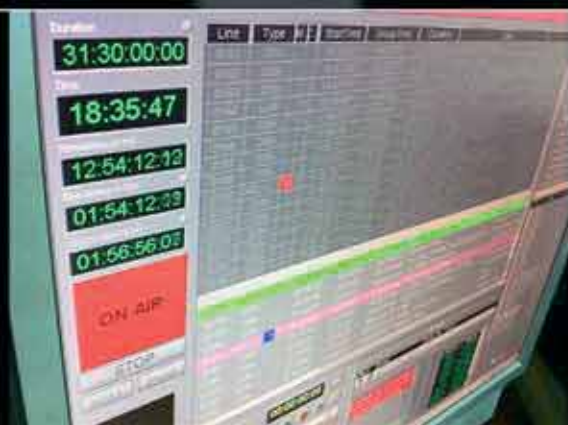

TARIFA PUBLICITAT 2011

otv
LAMANYANA

otv
LAMANYANA

Pol. Ind "El Segre" - C/ Josep Baró i Travé - Parcel.la 118 - 25191 - LLEIDA
Tel: 973 70 56 70 - Tel: 973 20 46 00 - Fax: 973 20 16 46
www.lamanyana.tv - publicitat@lamanyana.cat