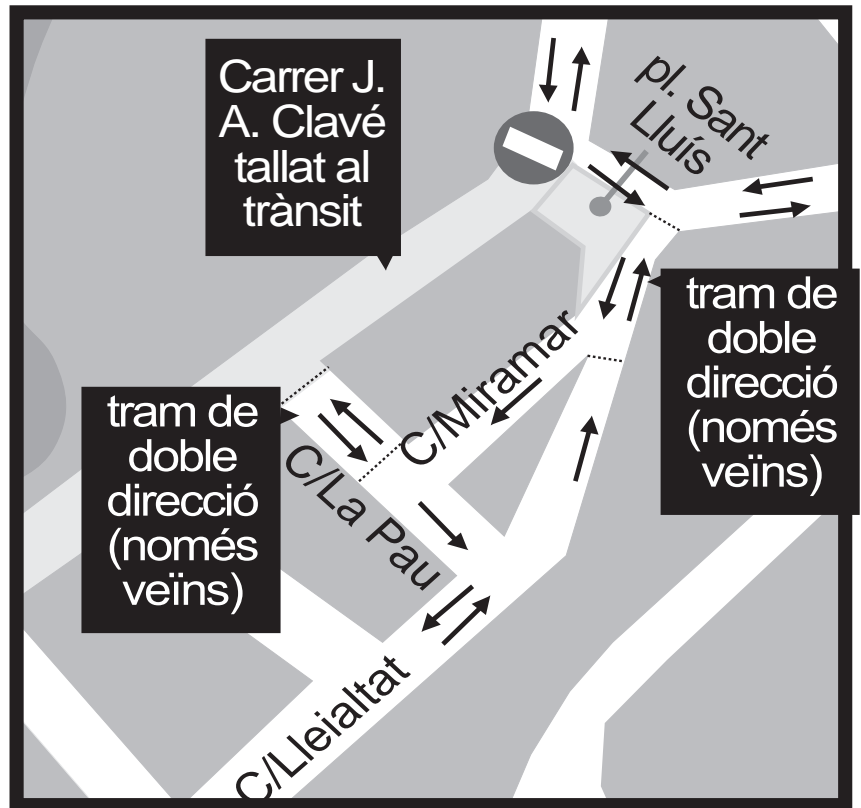

## Afectacions al trànsit a Can Clota per les obres del carrer Josep Anselm Clavé

Les obres de reforma del carrer Josep Anselm Clavé provocaran canvis en la circulació de vehicles a partir del dimecres 11 de febrer pel barri de Can Clota. Concretament, el tram del carrer Lleialtat situat entre la plaça Sant Lluís Gonzaga i el carrer Miramar, i el del carrer La Pau, entre Miramar i Josep Anselm Clavé, passaran a ser de doble sentit de circulació exclusivament per al veïnat, així com per accedir als parquings o a la farmàcia. **Per a més informació, pot dirigir-se al telèfon gratuït d'atenció ciutadana, 900 30 00 82.**

## Afectaciones al tráfico en Can Clota por las obras de la calle Josep Anselm Clavé

Las obras de reforma de la calle Josep Anselm Clavé provocarán cambios en la circulación de vehículos a partir

del miércoles 11 de febrero por el barrio de Can Clota. Concretamente, el tramo de la calle Lleialtat situado entre la plaza Sant Lluís Gonzaga y la calle Miramar, y el de la calle La Pau, entre Miramar y Josep Anselm Clavé, pasarán a ser de doble sentido de circulación exclusivamente para el vecindario, así como para acceder a los parkings o a la farmacia. **Para más información, puede dirigirse al**