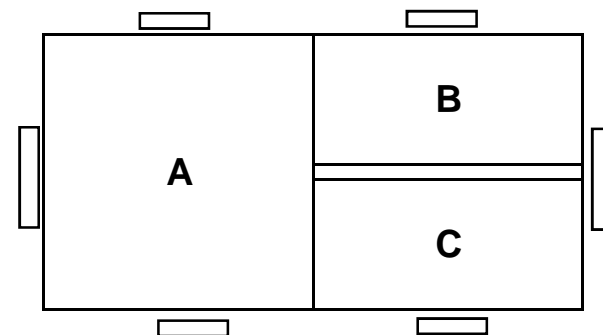

DILLUNS			DIMARTS			DIMECRES			DIJOUS			DIVENDRES		
HORARIS	A	B	C	A	B	C	A	B	C	A	B	C	A	B	C
17'30	Aleví B	Benjamí A	Alevin C	Benjamí B Benjamí D	Iniciació	Benjami C	Prebenj A	Prebenj B	Prebenj C	Benjami A, B, C, D			Iniciació	Prebenj B	Prebenj C
18'00					Prebenj A								Prebenj A		
18'30-19'00				Tecnific Porters											
19'00	Juvenil A	Juvenil B	Cadet A	Infantil A	Infantil B	Aleví A	Cadet B	Aleví B	Aleví C	Cadet A	Infantil B	Infantil A	Juvenil B	Alevi A	Cadet B
19'30															
20'00-20'30															
20'30	LLIGA FUTBOL 7			Amateur	Femení	Juvenil A	Juvenil B	Juvenil C	Amateur	Juvenil A	Juvenil C	Amateur	Femení		
22'30															
00'00															

INICIACIÓ
PREBENJAMÍ
BENJAMÍ
ALEVÍ
INFANTILS
CADETS
JUVENILS

AMATEUR
FEMENÍ
LLIGA F7