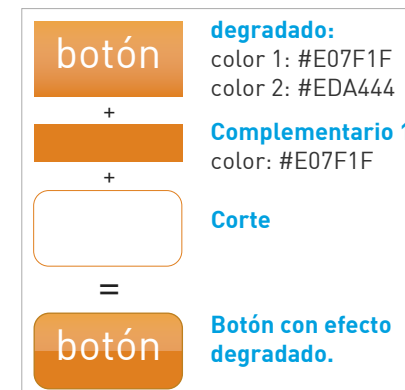

**DIN Schrift
1451 Mittelschrift**

**ABCDEFGHIJKLMÑOPQRSTUVWXYZ
abcdefghijklmñopqrstuvwxyz
1234567890**
** Esta tipografía siempre deberá utilizarse como imagen, al no estar disponible (como norma) en los sistemas operativos.*

Textos

Cajas, bordes

Fondos con degradado

Botones

Ejemplos de uso

* Este tipo de botones siempre como imagen, ya que la tipografía utilizada (DIN regular) no es de sistema.

Ejemplos