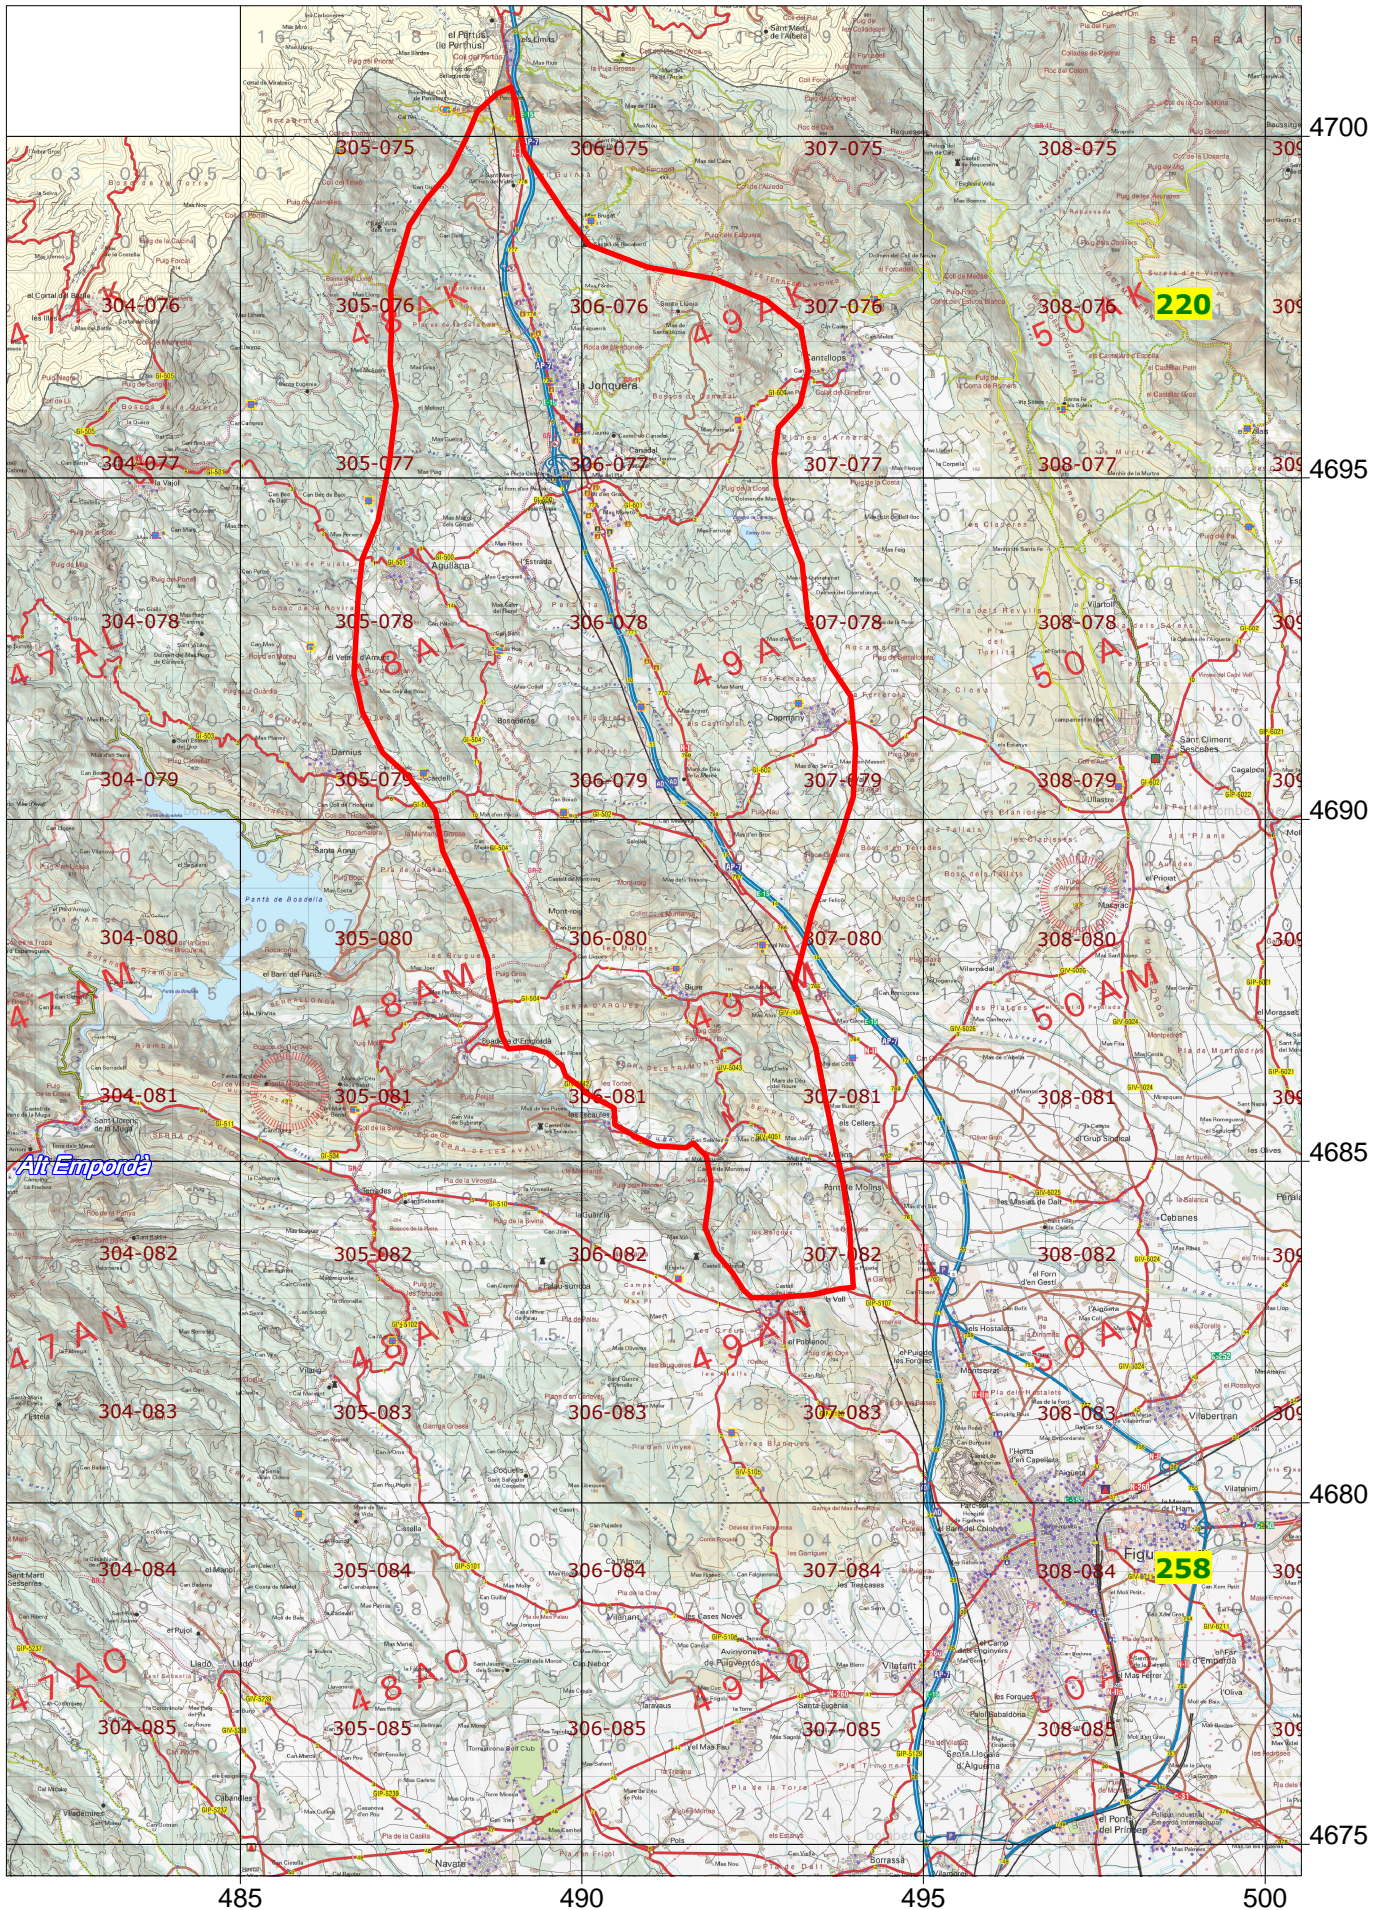

PERIMETRITZACIÓ D'INCENDIS FORESTALS

La Jonquera 22/07/12;
Àrea d'afectació 7000 aprox.
Data i hora de realització: 22/07/12; 20:30