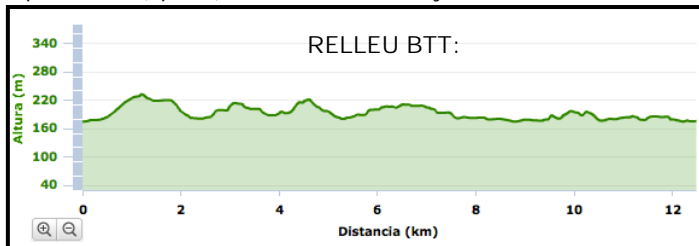

Amb el suport:

C.N. Banyoles

Recorreguts i distàncies:

1. Els segments a disputar seran, per aquest ordre:

- 1er.- Natació: 1.100m (aprox.), recorregut per l'Estany, des de la zona de sortida de regates (davant del camp de futbol) fins al Club Natació Banyoles.
- 2on.- Circuit BTT : 13km (aprox.), recorregut en bicicleta de muntanya pels turons del voltant de l'Estany. La dificultat física i tècnica del circuit serà mitja/baixa.
- 3er.- Cursa a peu: 7km (aprox.), una volta a l'Estany.