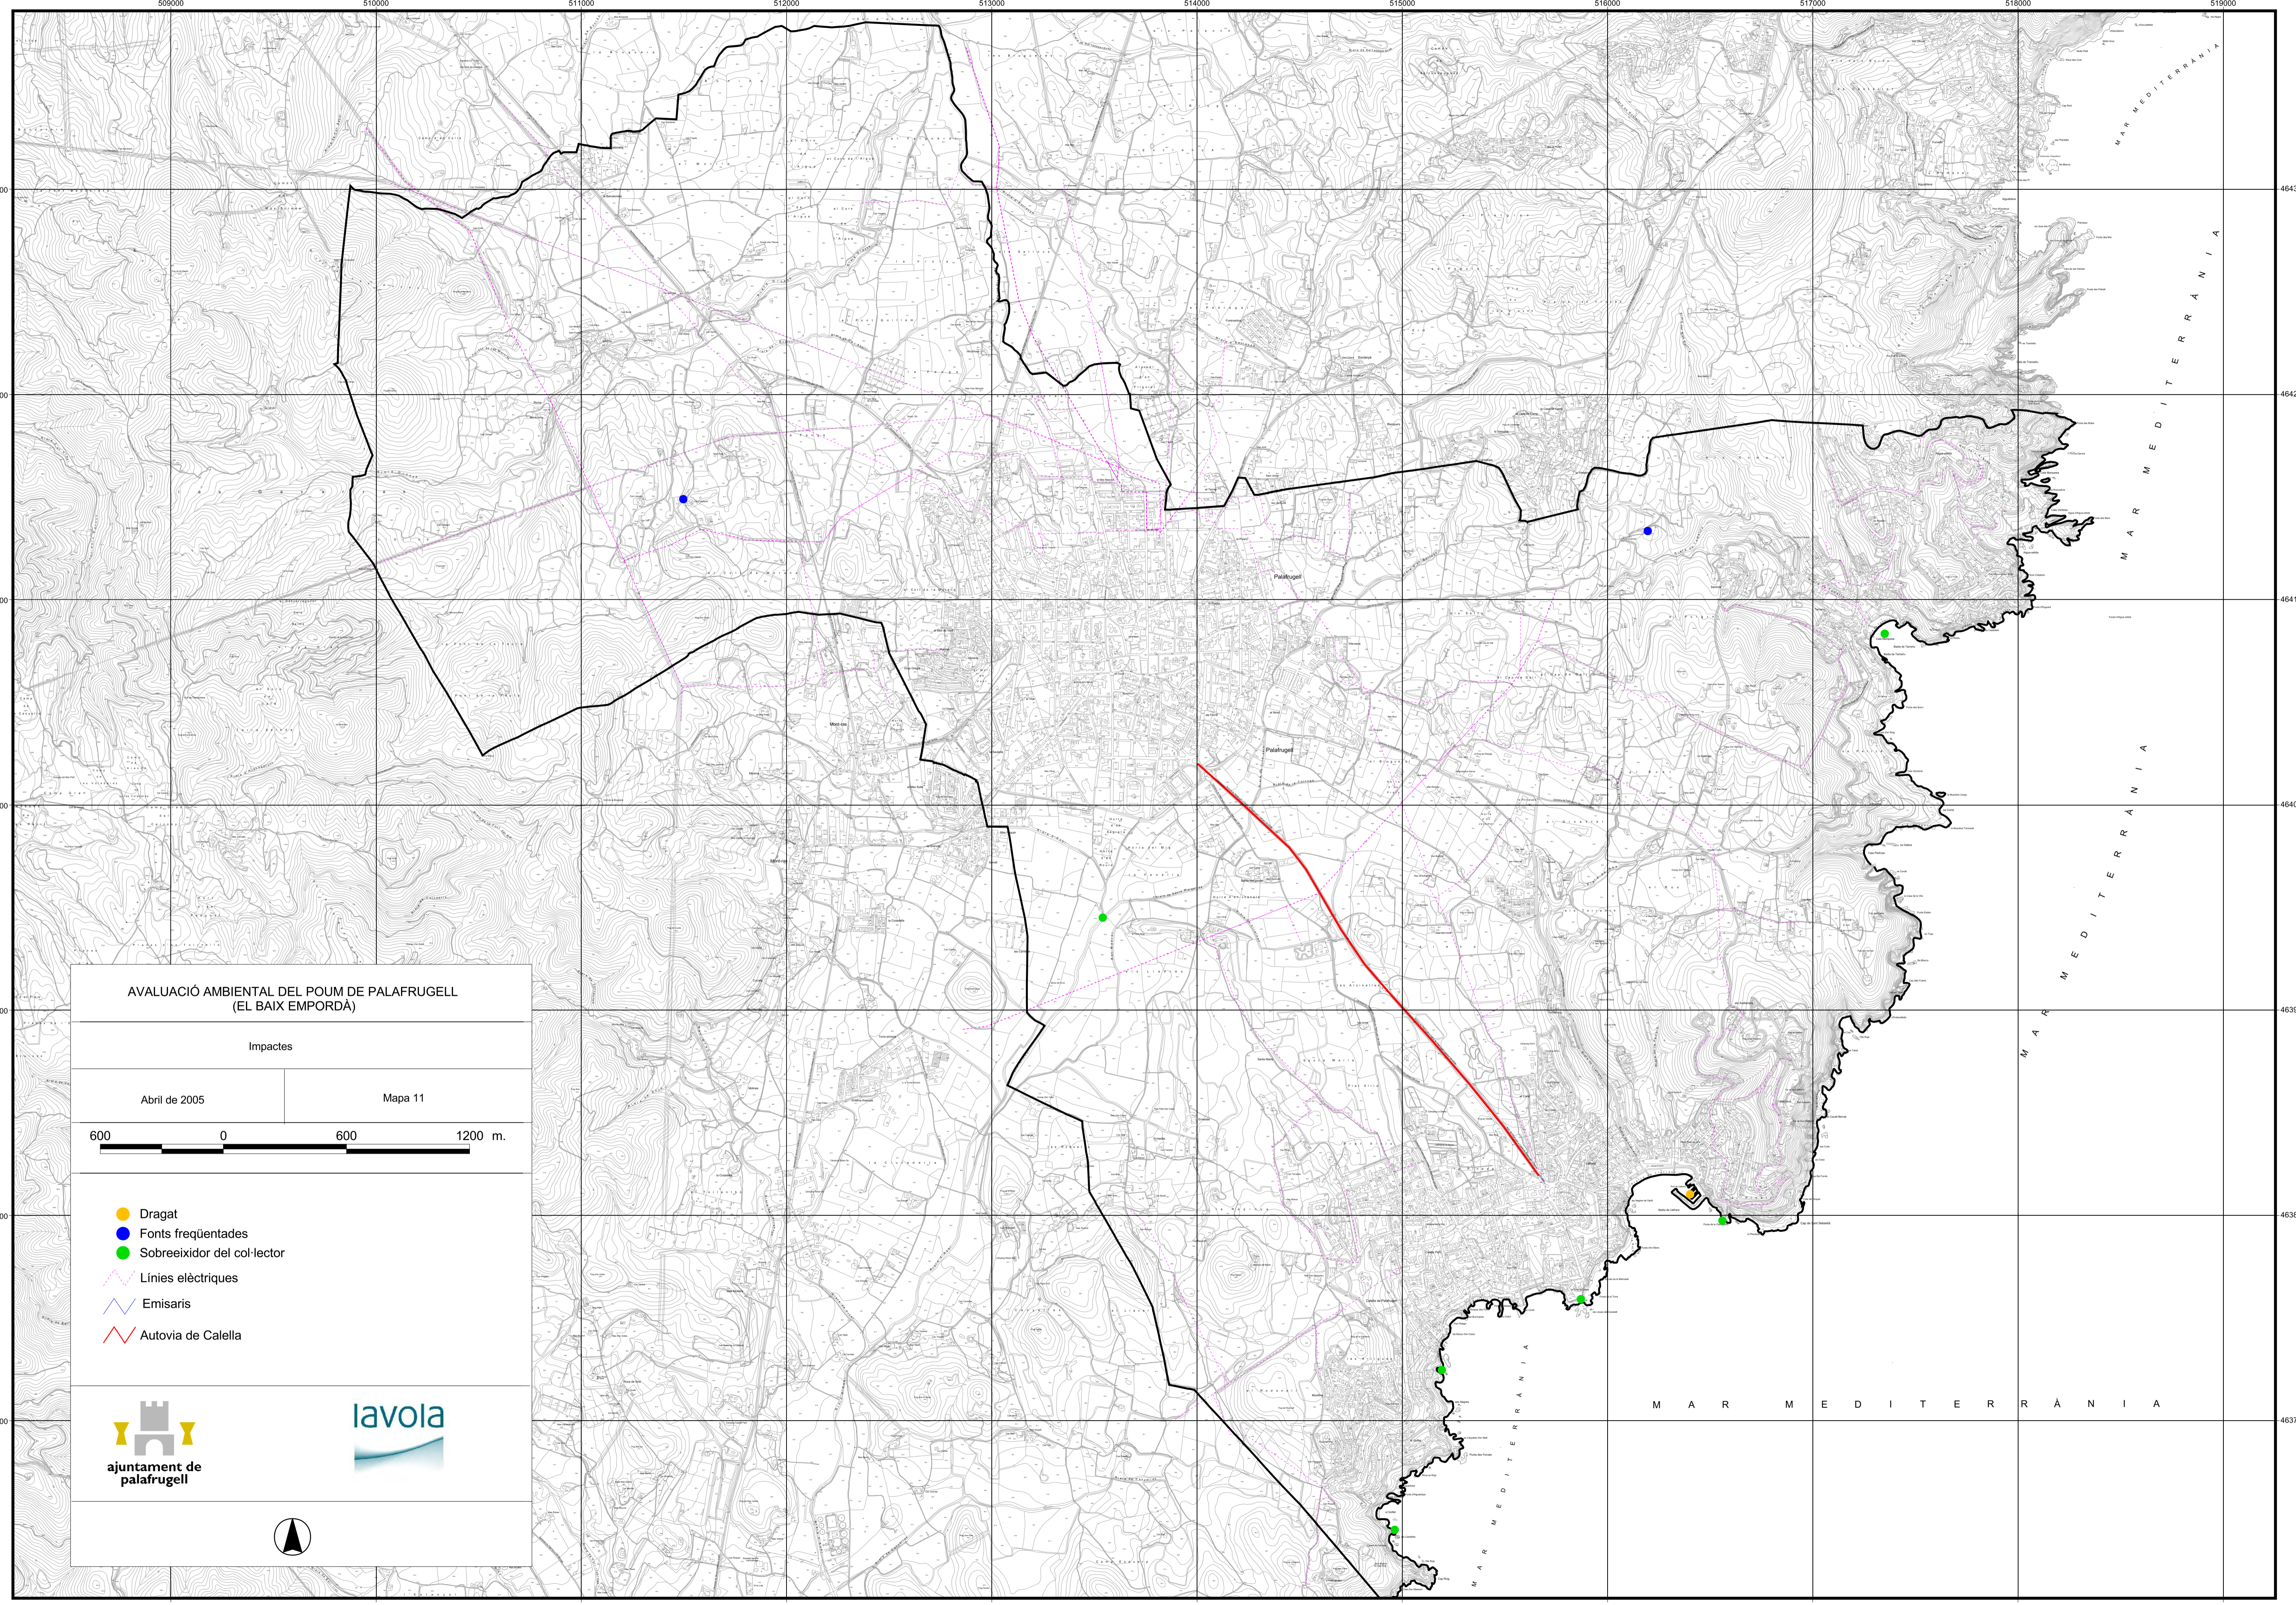

AVALUACIÓ AMBIENTAL DEL POU M DE PALAFRUGELL
(EL BAIX EMPORDÀ)

Impactes

Abril de 2005

Mapa 11

- Dragat
- Fonts freqüentades
- Sobreixidor del col·lector
- Línies elèctriques
- Emisaris
- Autovia de Calella

ajuntament de
palafrugell

lavola