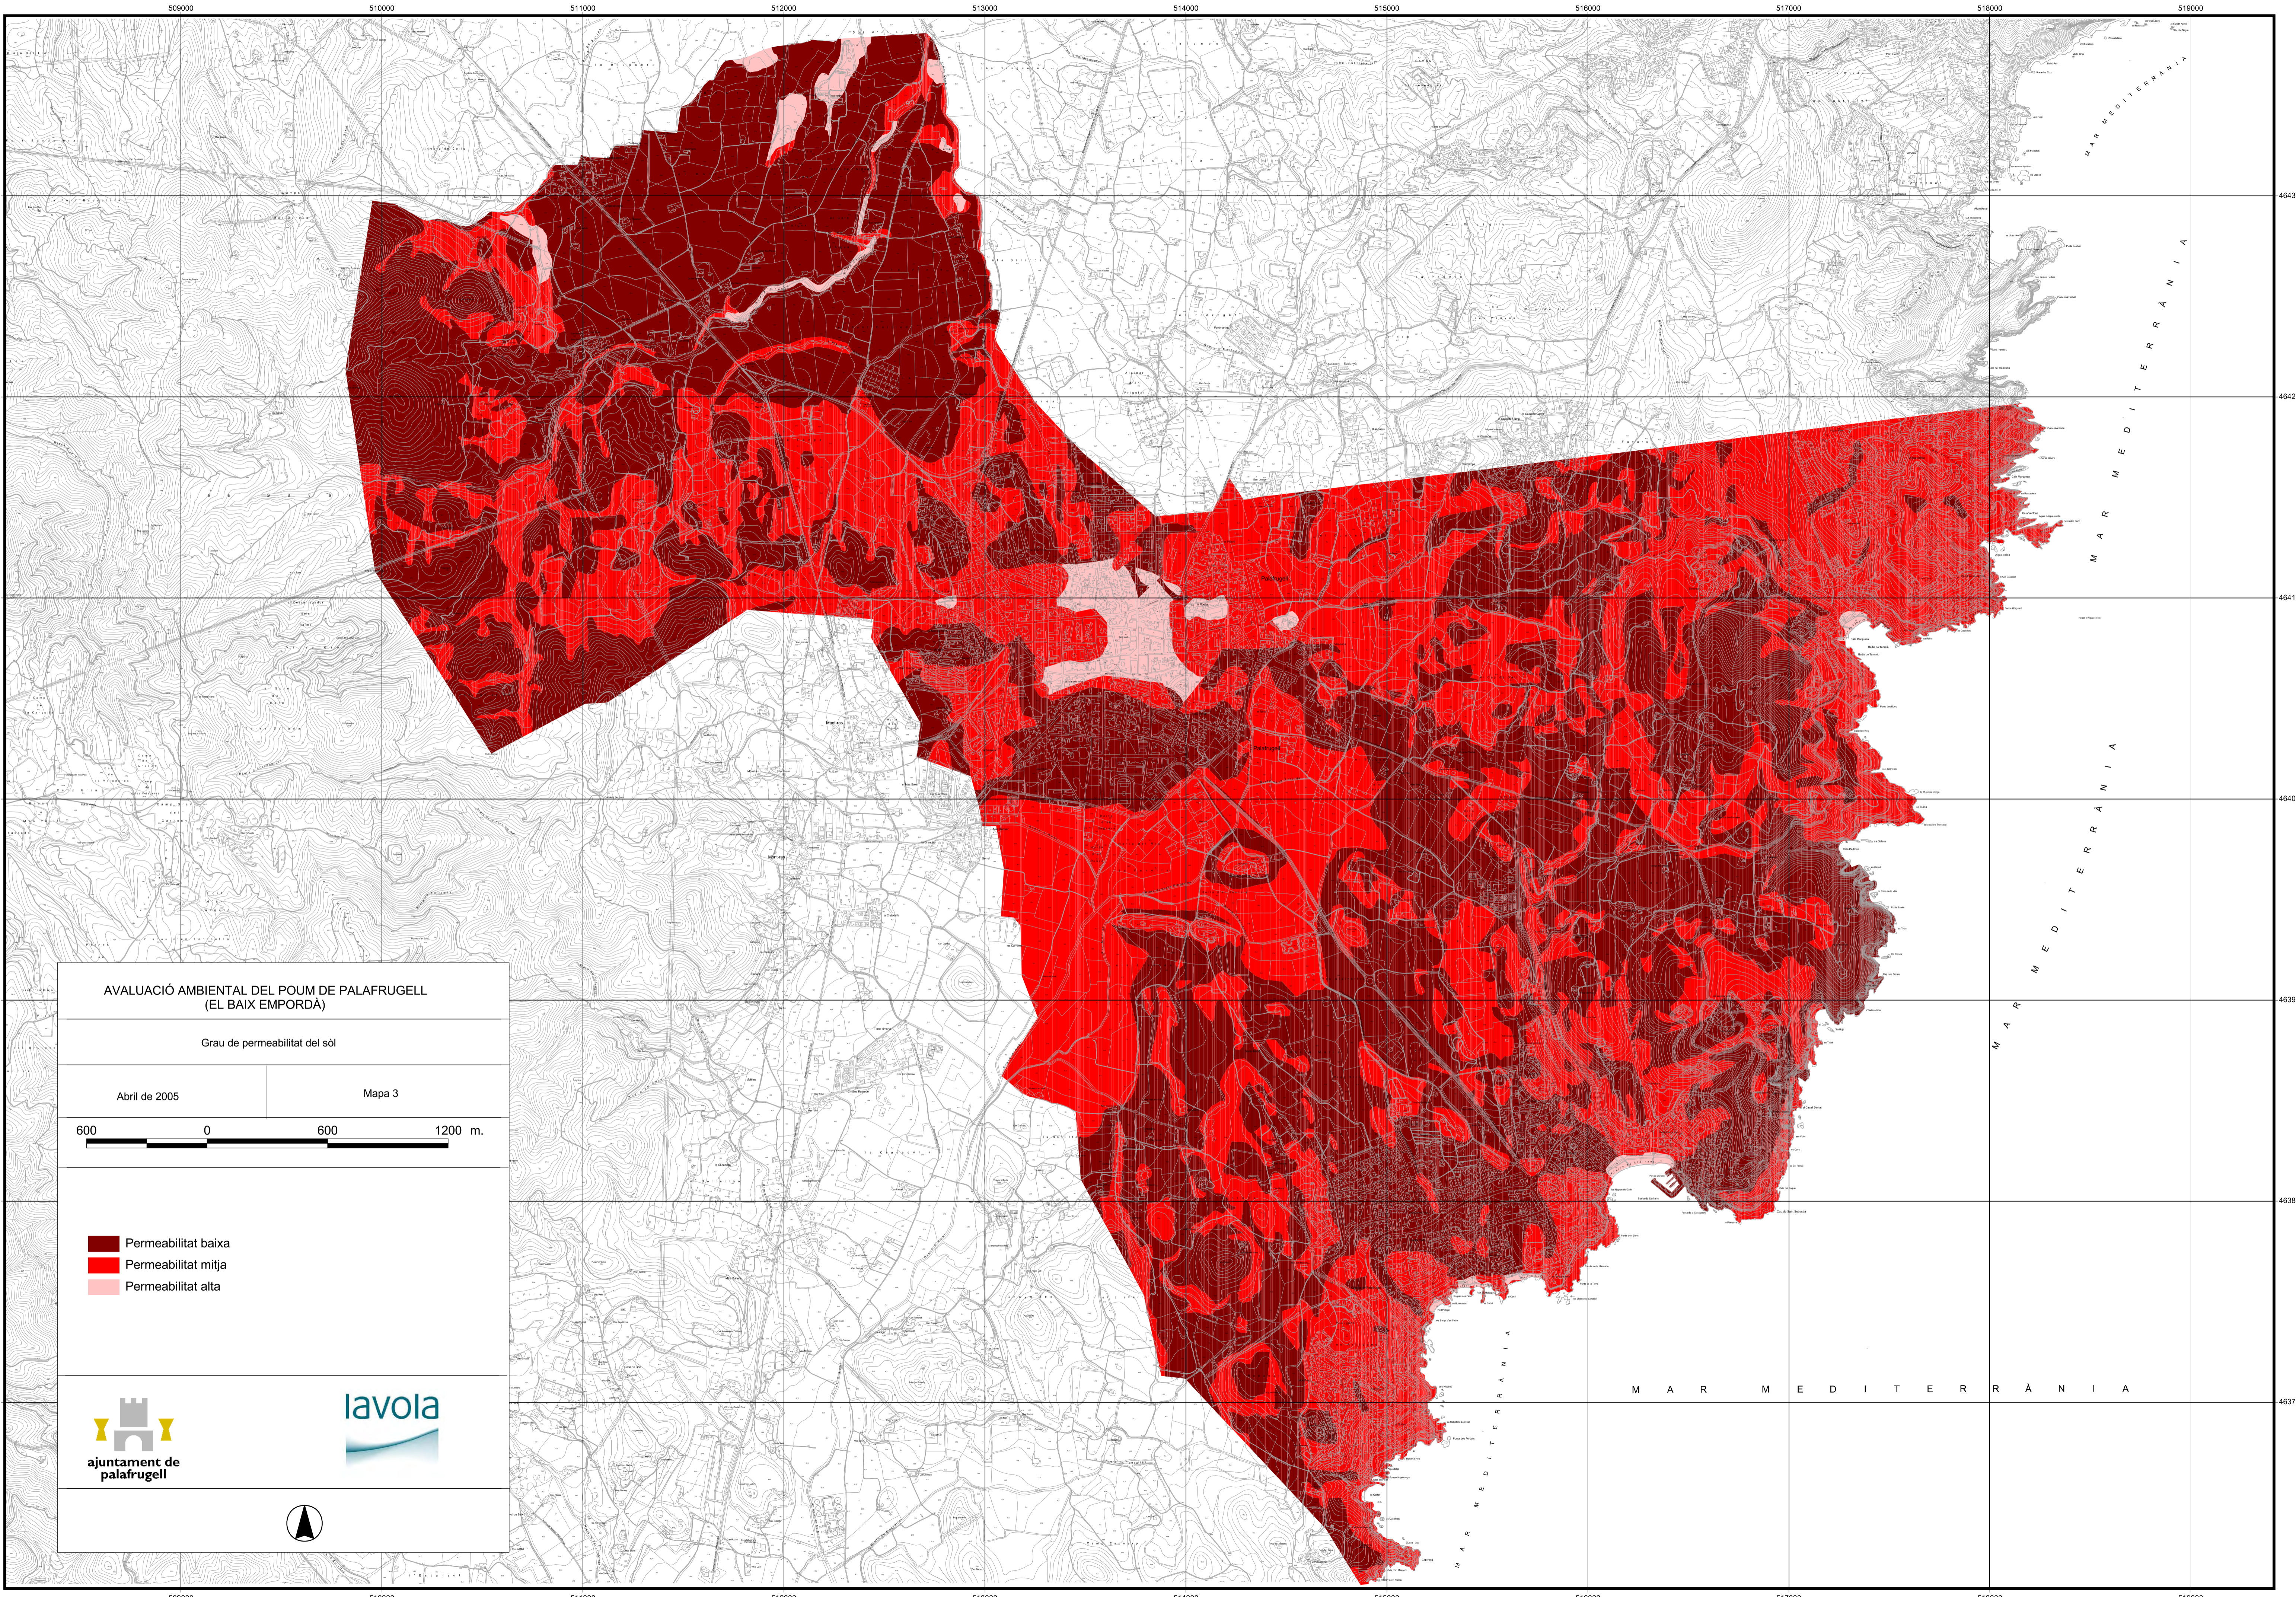

AVALUACIÓ AMBIENTAL DEL POU M DE PALA FRUGELL
(EL BAIX EMPORDÀ)

Grau de permeabilitat del sòl

Abril de 2005

Mapa 3

- Permeabilitat baixa
- Permeabilitat mitja
- Permeabilitat alta

ajuntament de
palafrugell