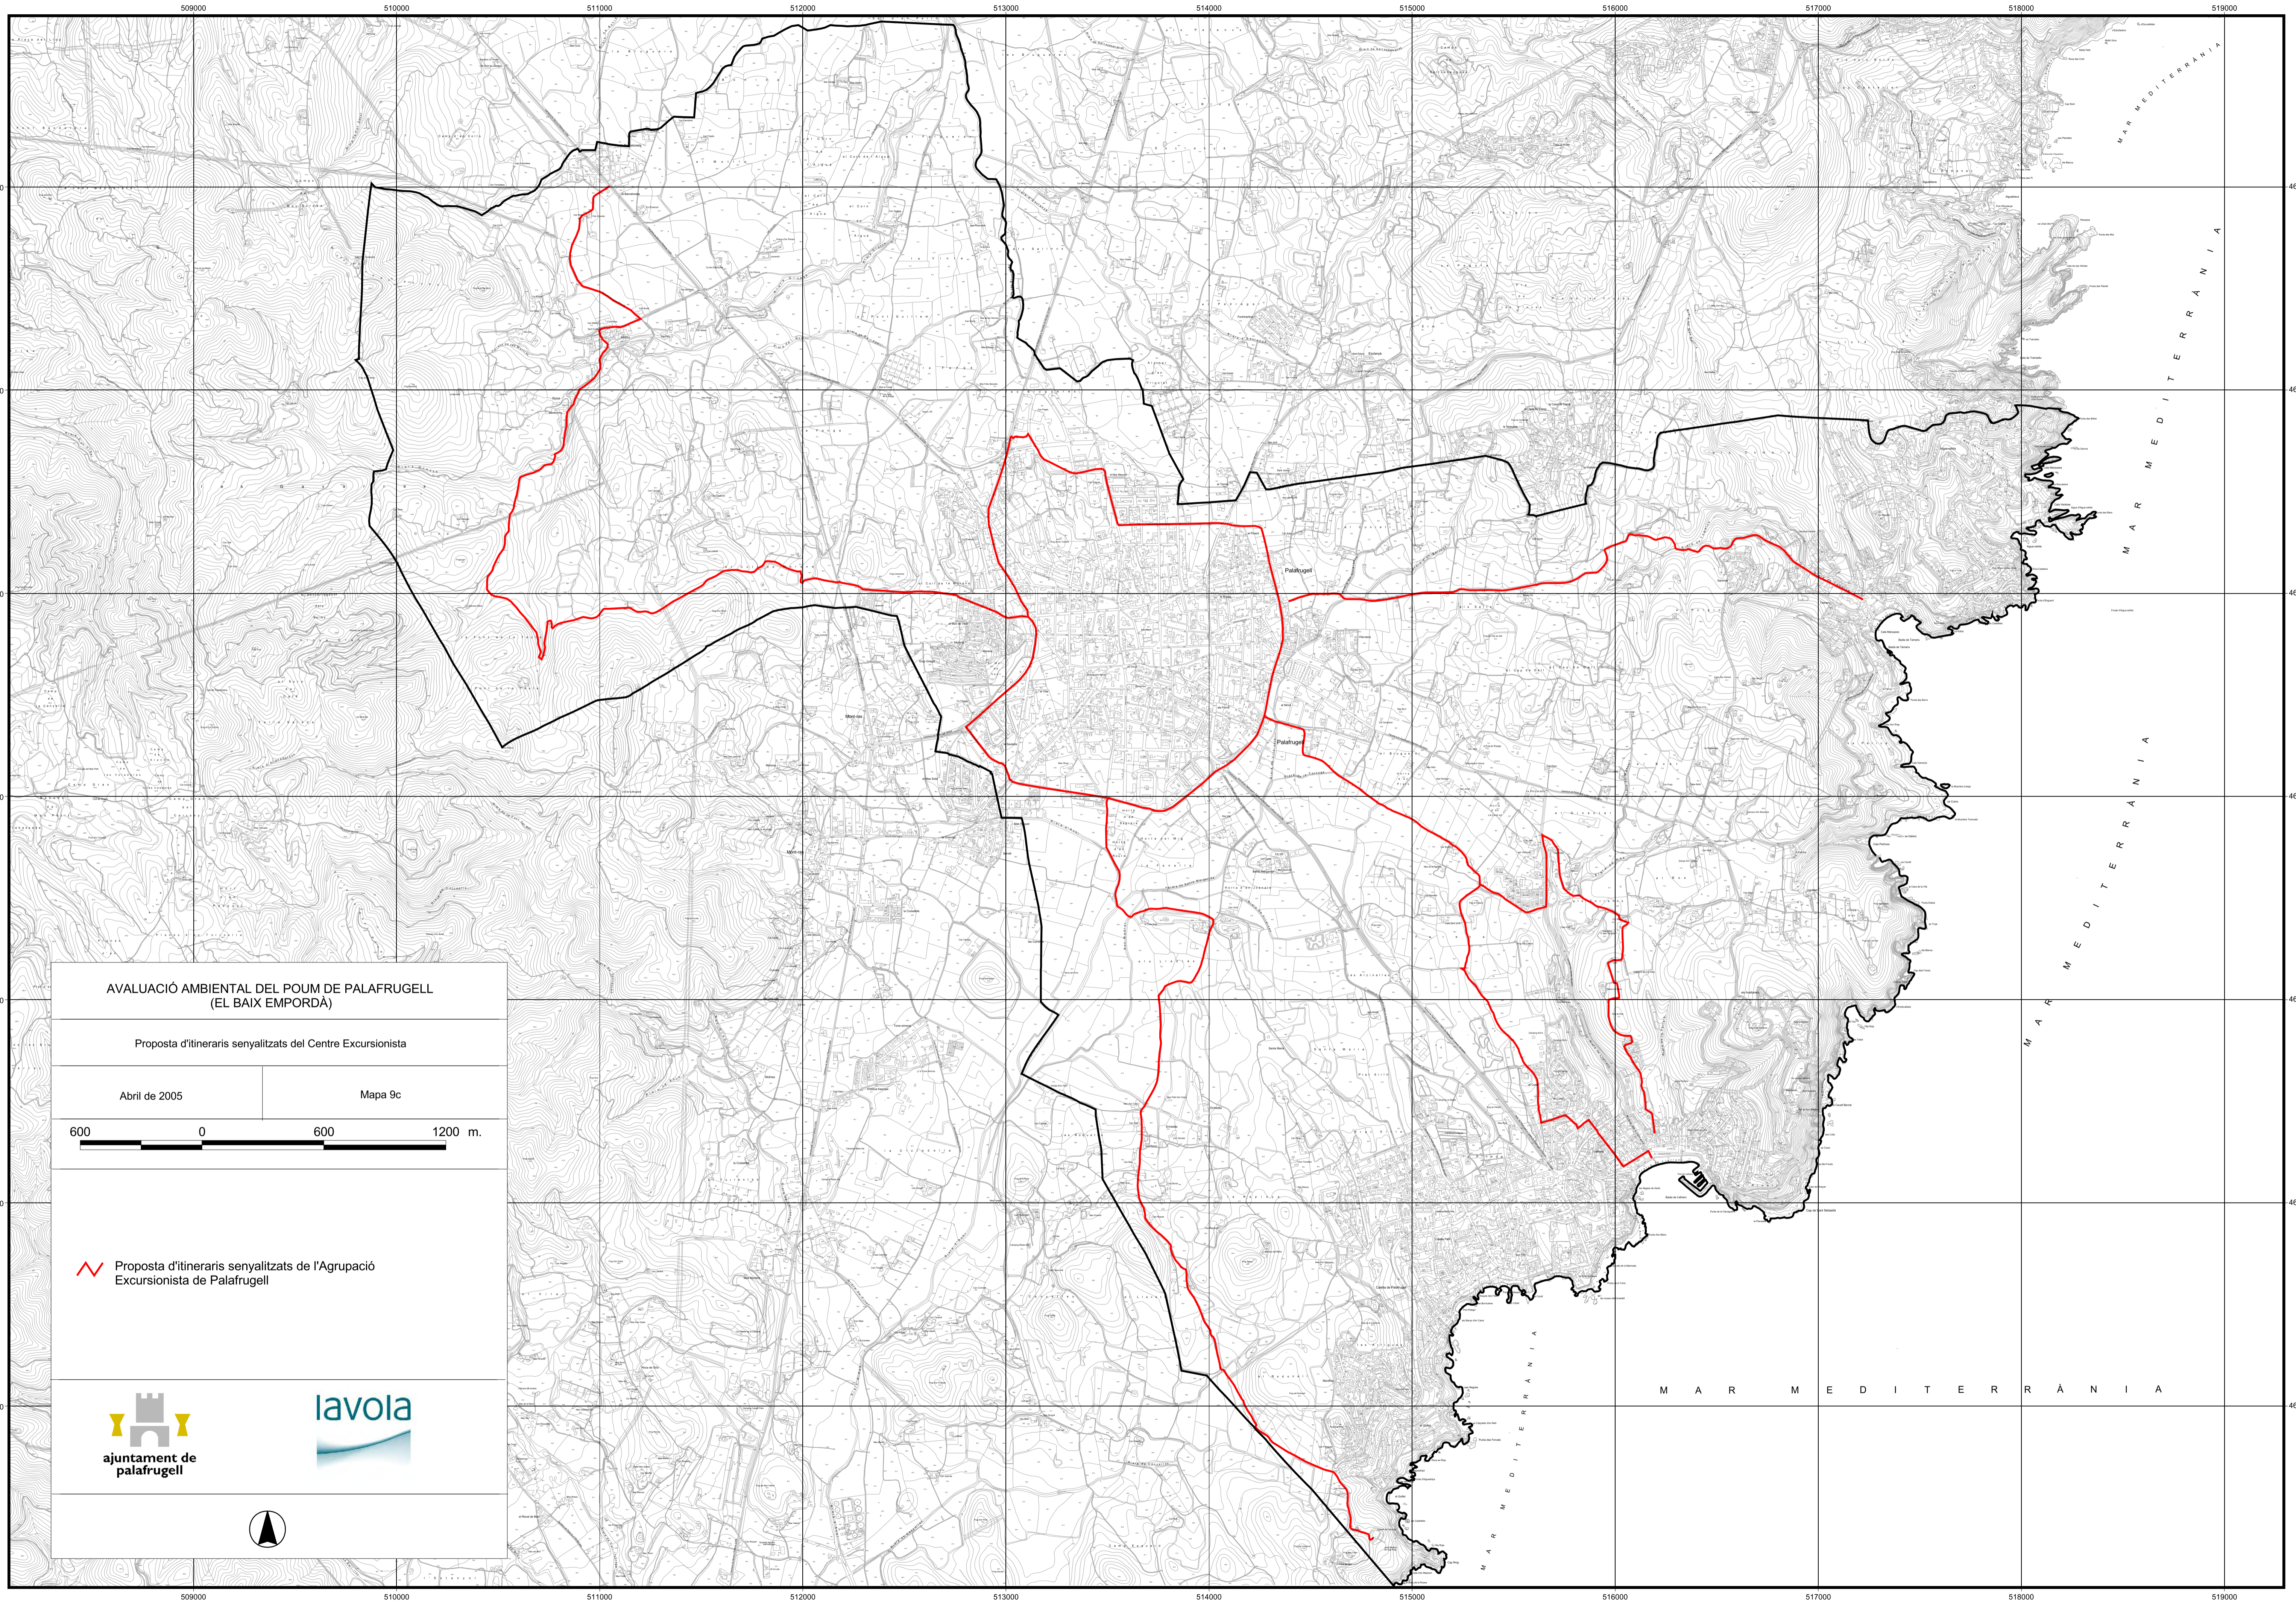

AVALUACIÓ AMBIENTAL DEL POUM DE PALAFRUGELL
(EL BAIX EMPORDÀ)

Proposta d'itineraris senyalitzats del Centre Excursionista

Abril de 2005

Mapa 9c

Proposta d'itineraris senyalitzats de l'Agrupació Excursionista de Palafrugell

ajuntament de
palafrugell