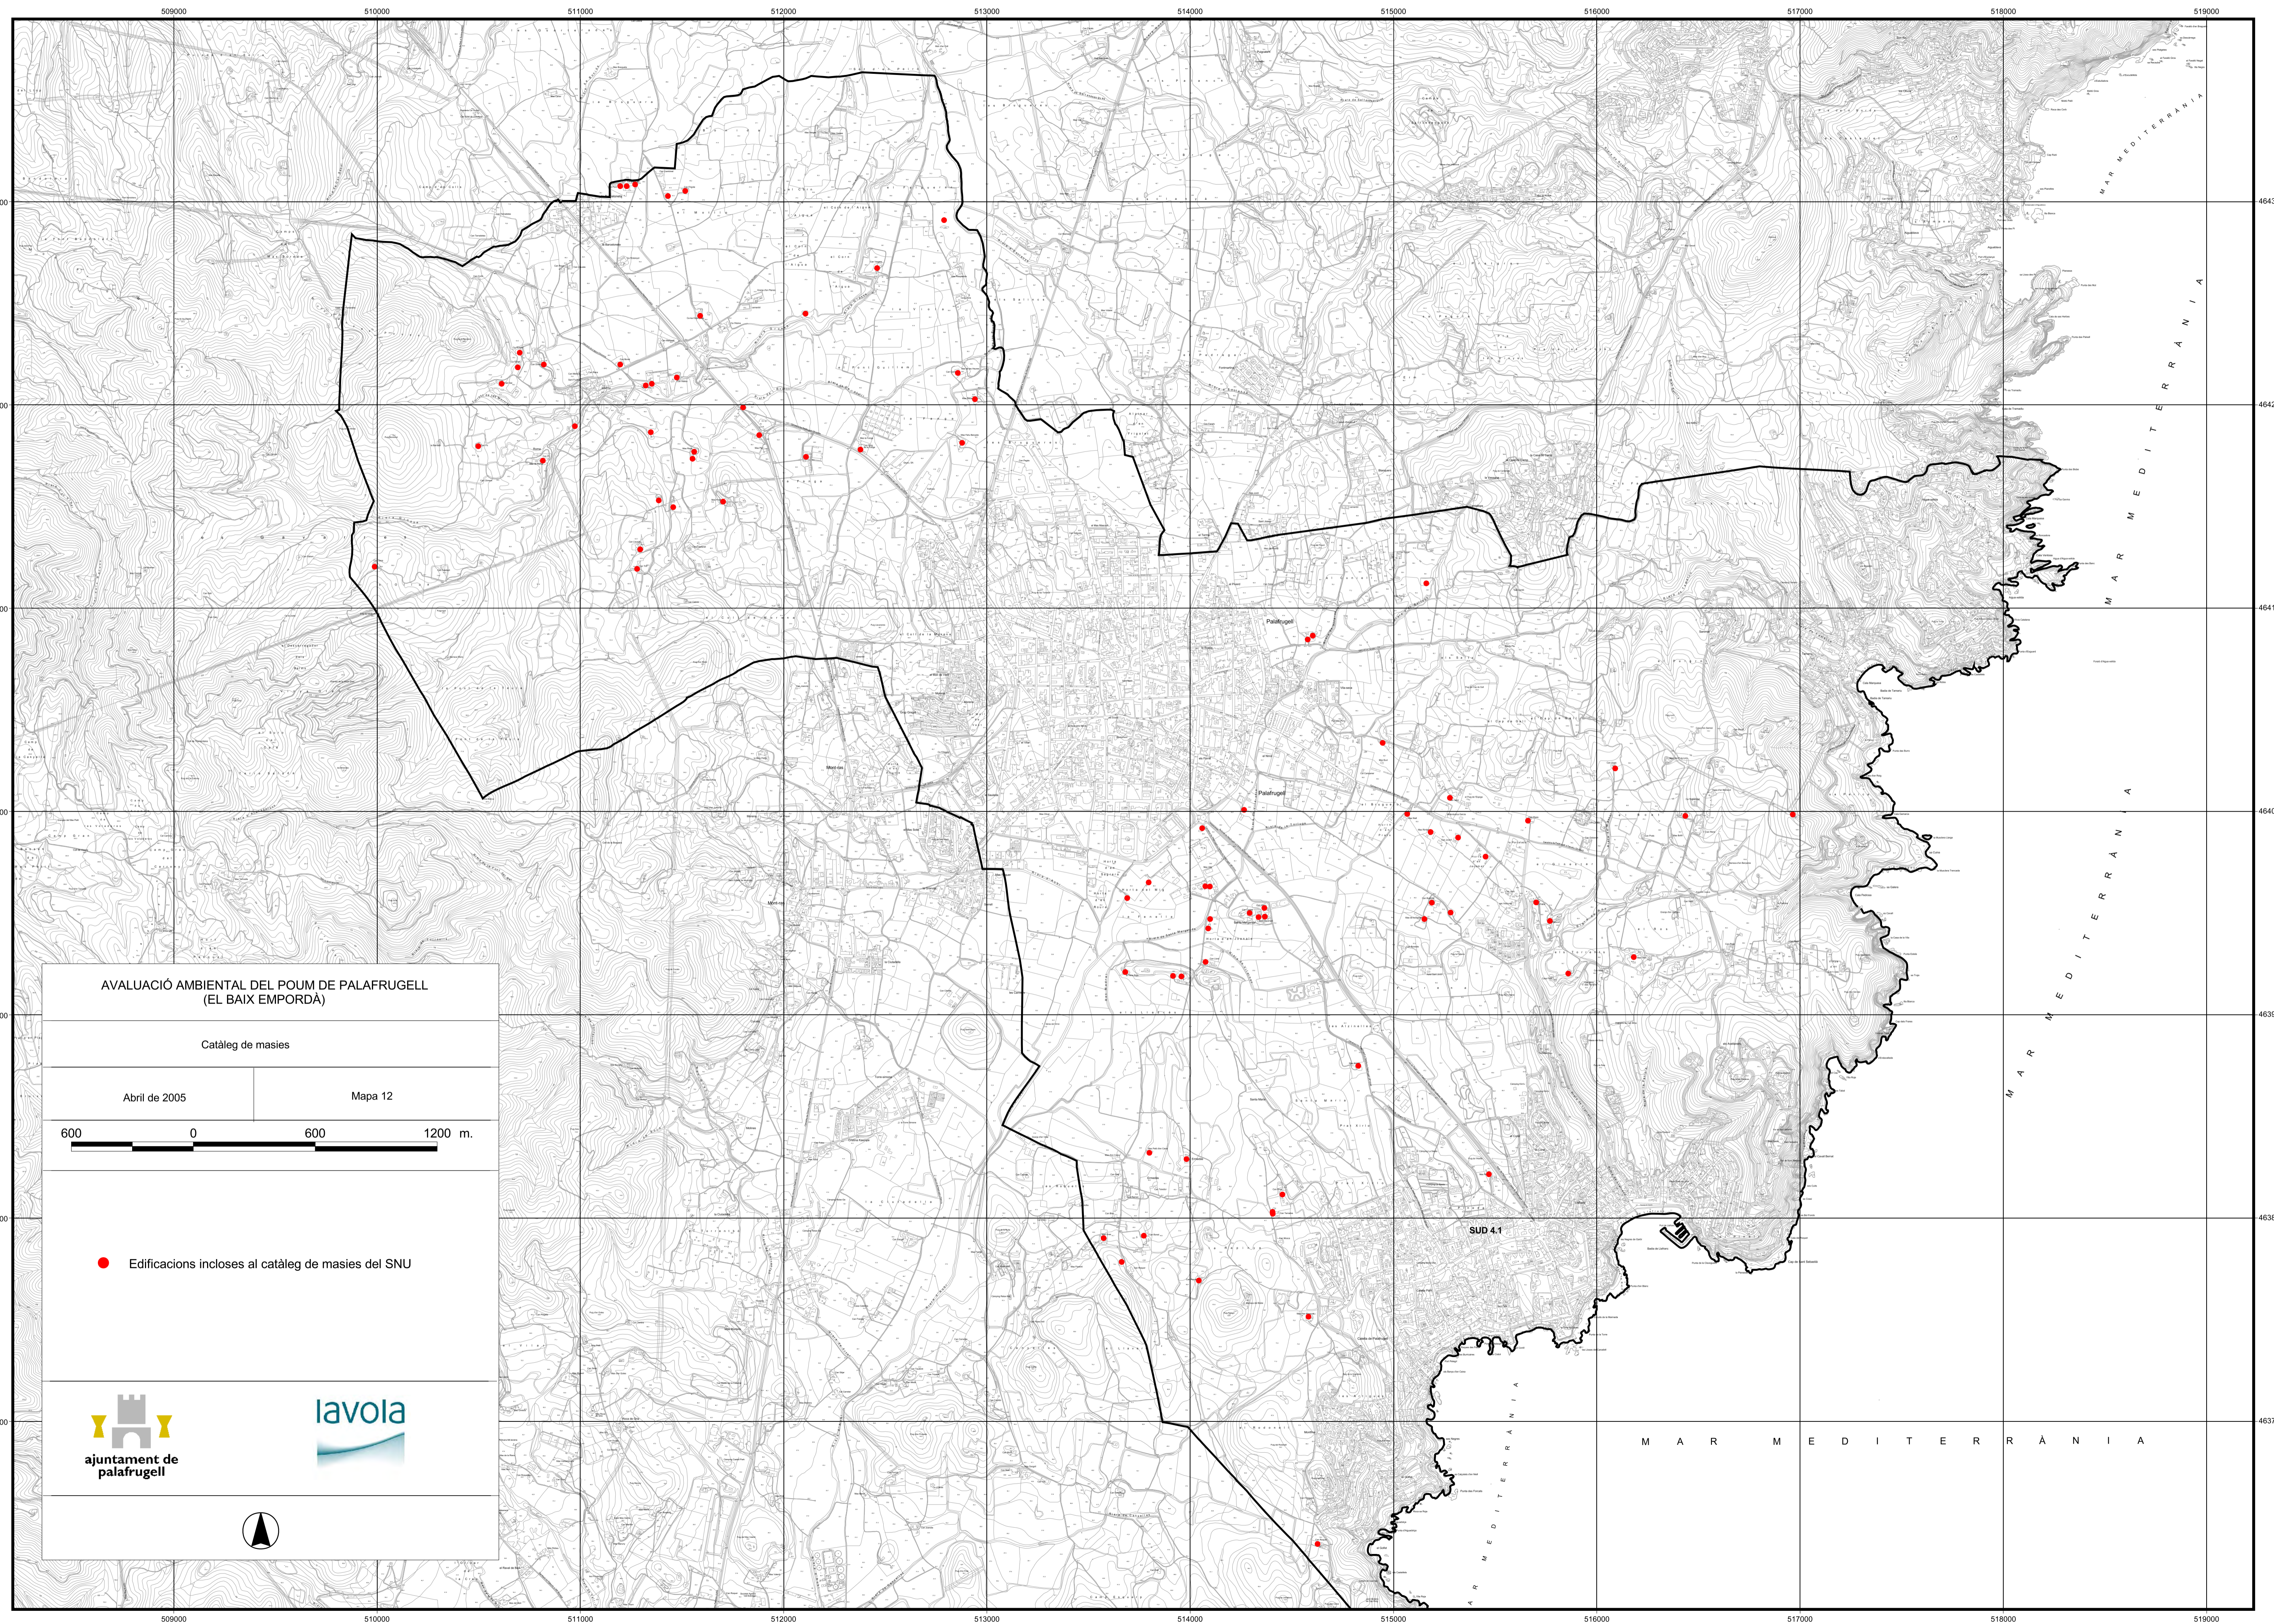

AVALUACIÓ AMBIENTAL DEL POU M DE PALAFRUGELL
(EL BAIX EMPORDÀ)

Catàleg de masies

Abril de 2005

Mapa 12

● Edificacions incloses al catàleg de masies del SNU

ajuntament de
palafrugell