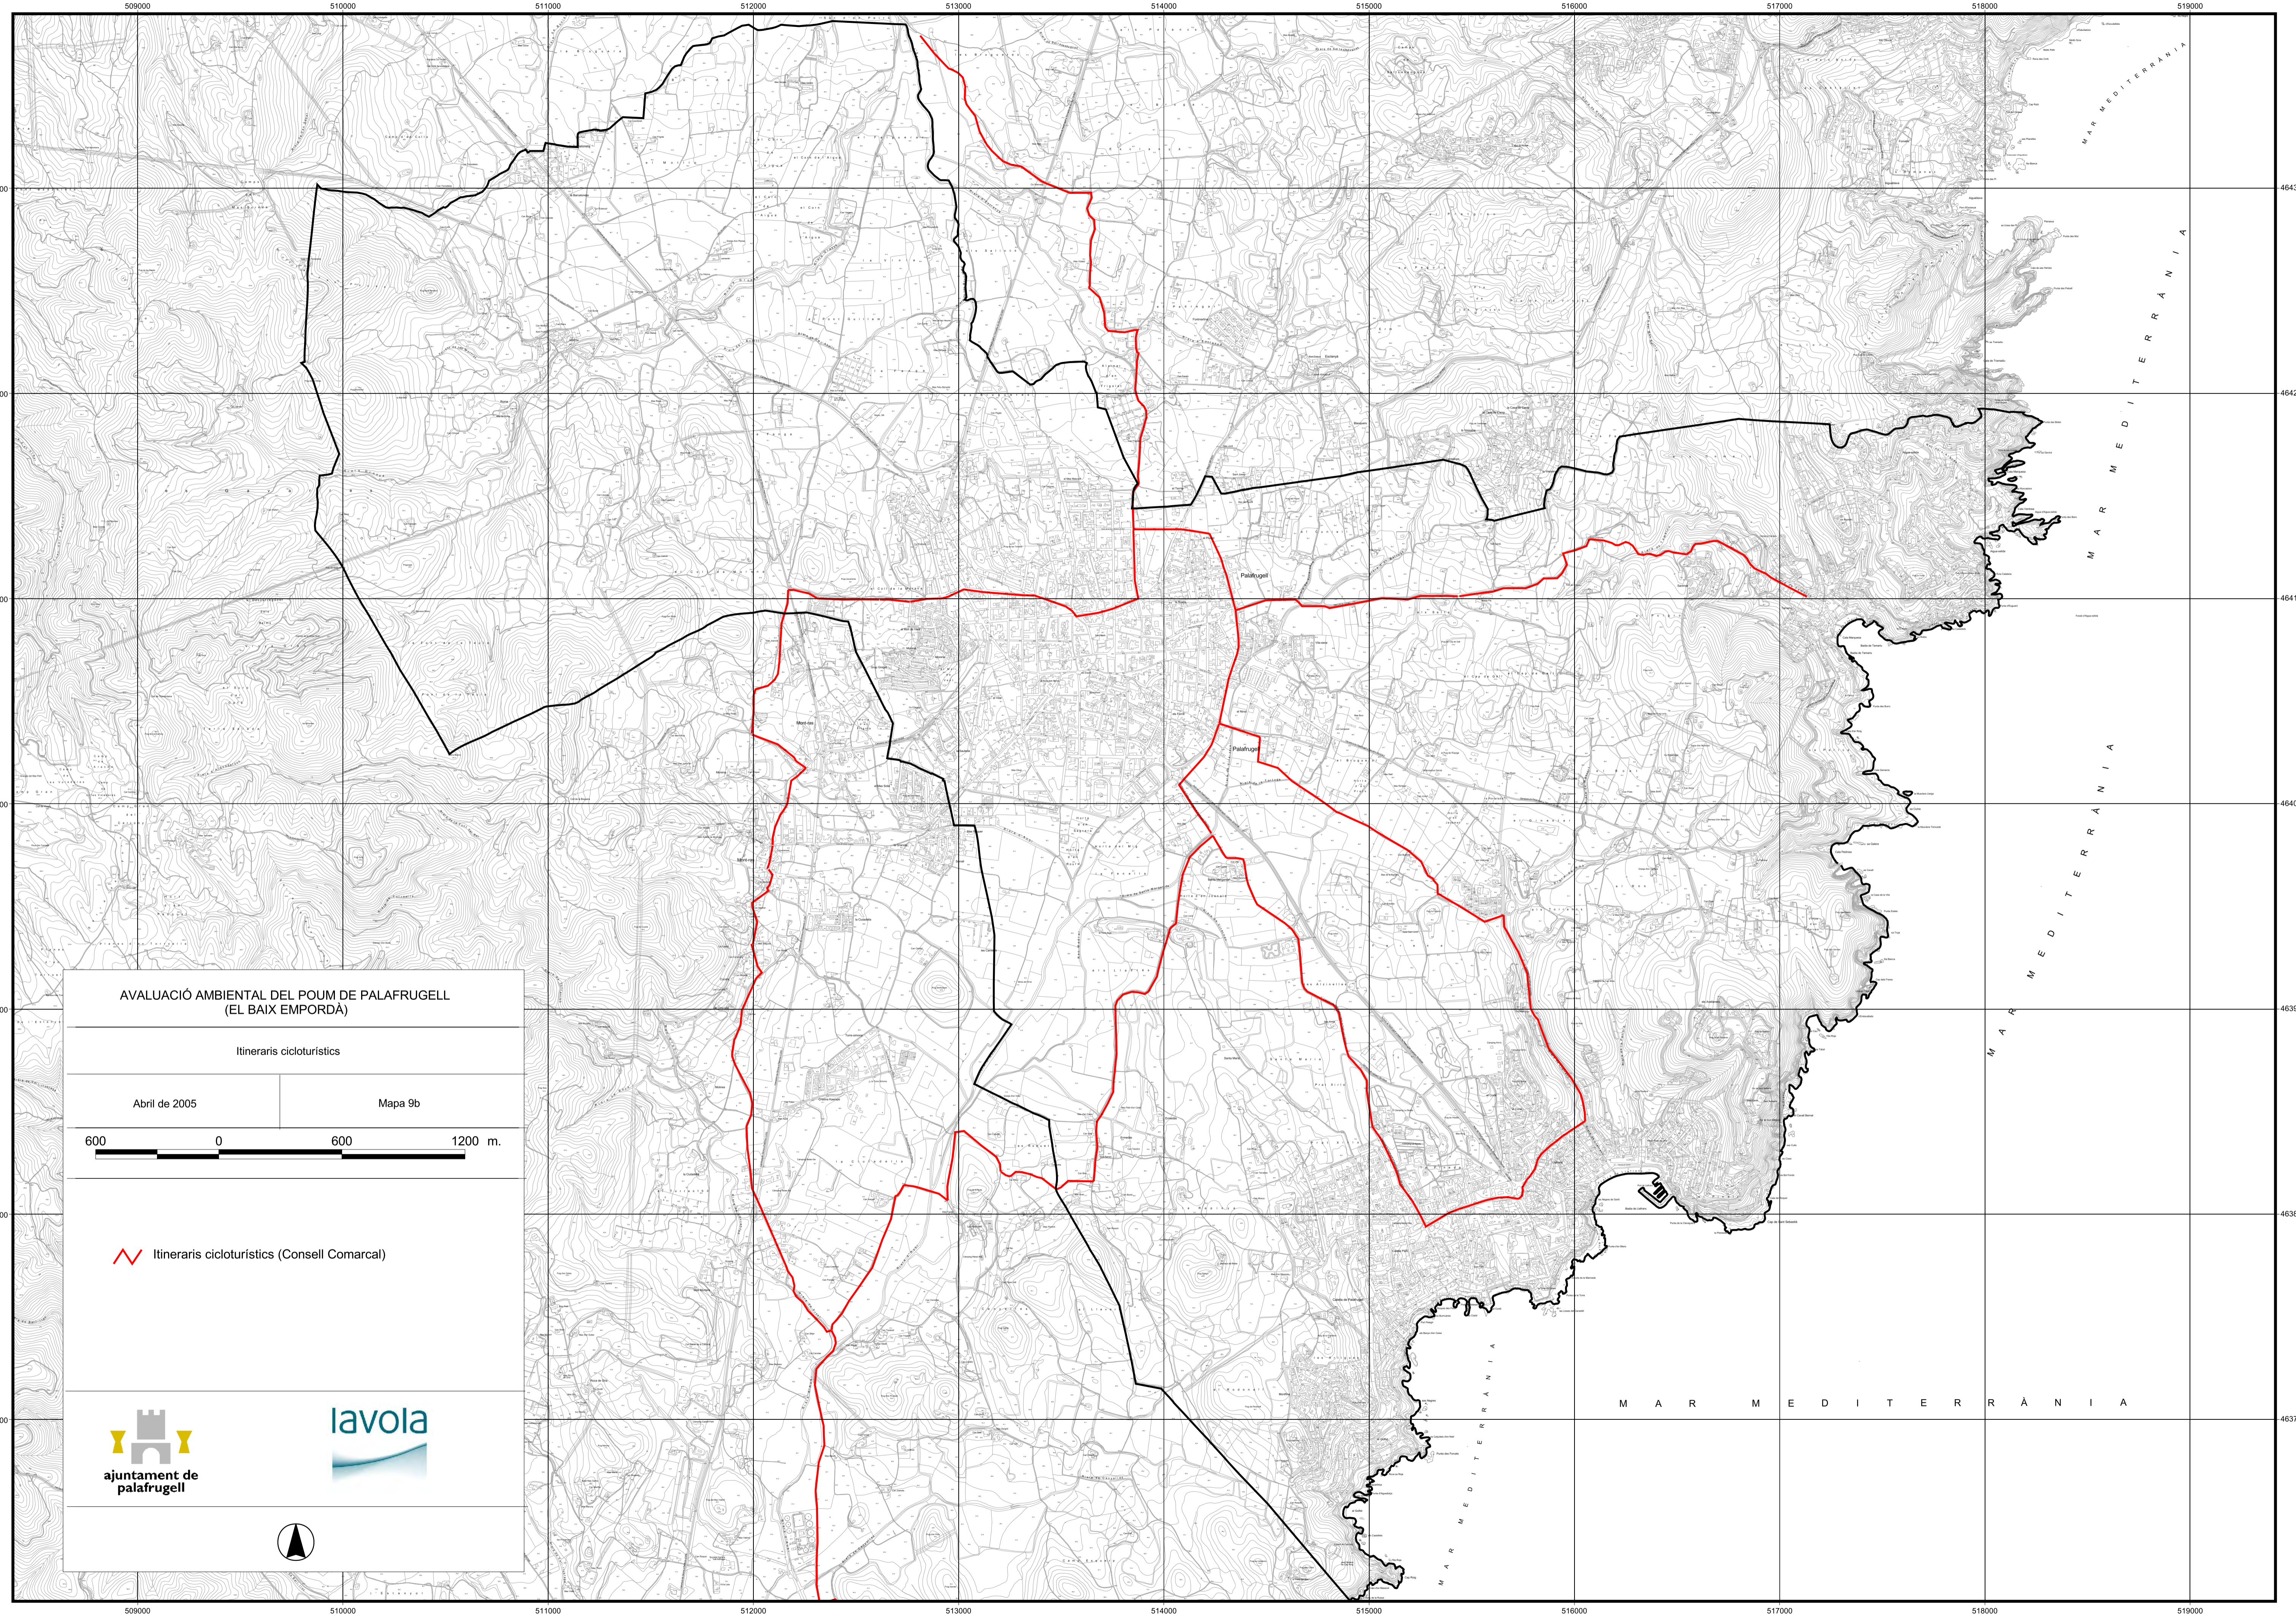

Mapa 9a

-  Sender de gran recorregut (GR)
-  Sender de petit recorregut (PR)
-  Sender local (SL)

ajuntament de
palafrugell

AVALUACIÓ AMBIENTAL DEL POUM DE PALAFRUGELL
(EL BAIX EMPORDÀ)

Itineraris cicloturístics