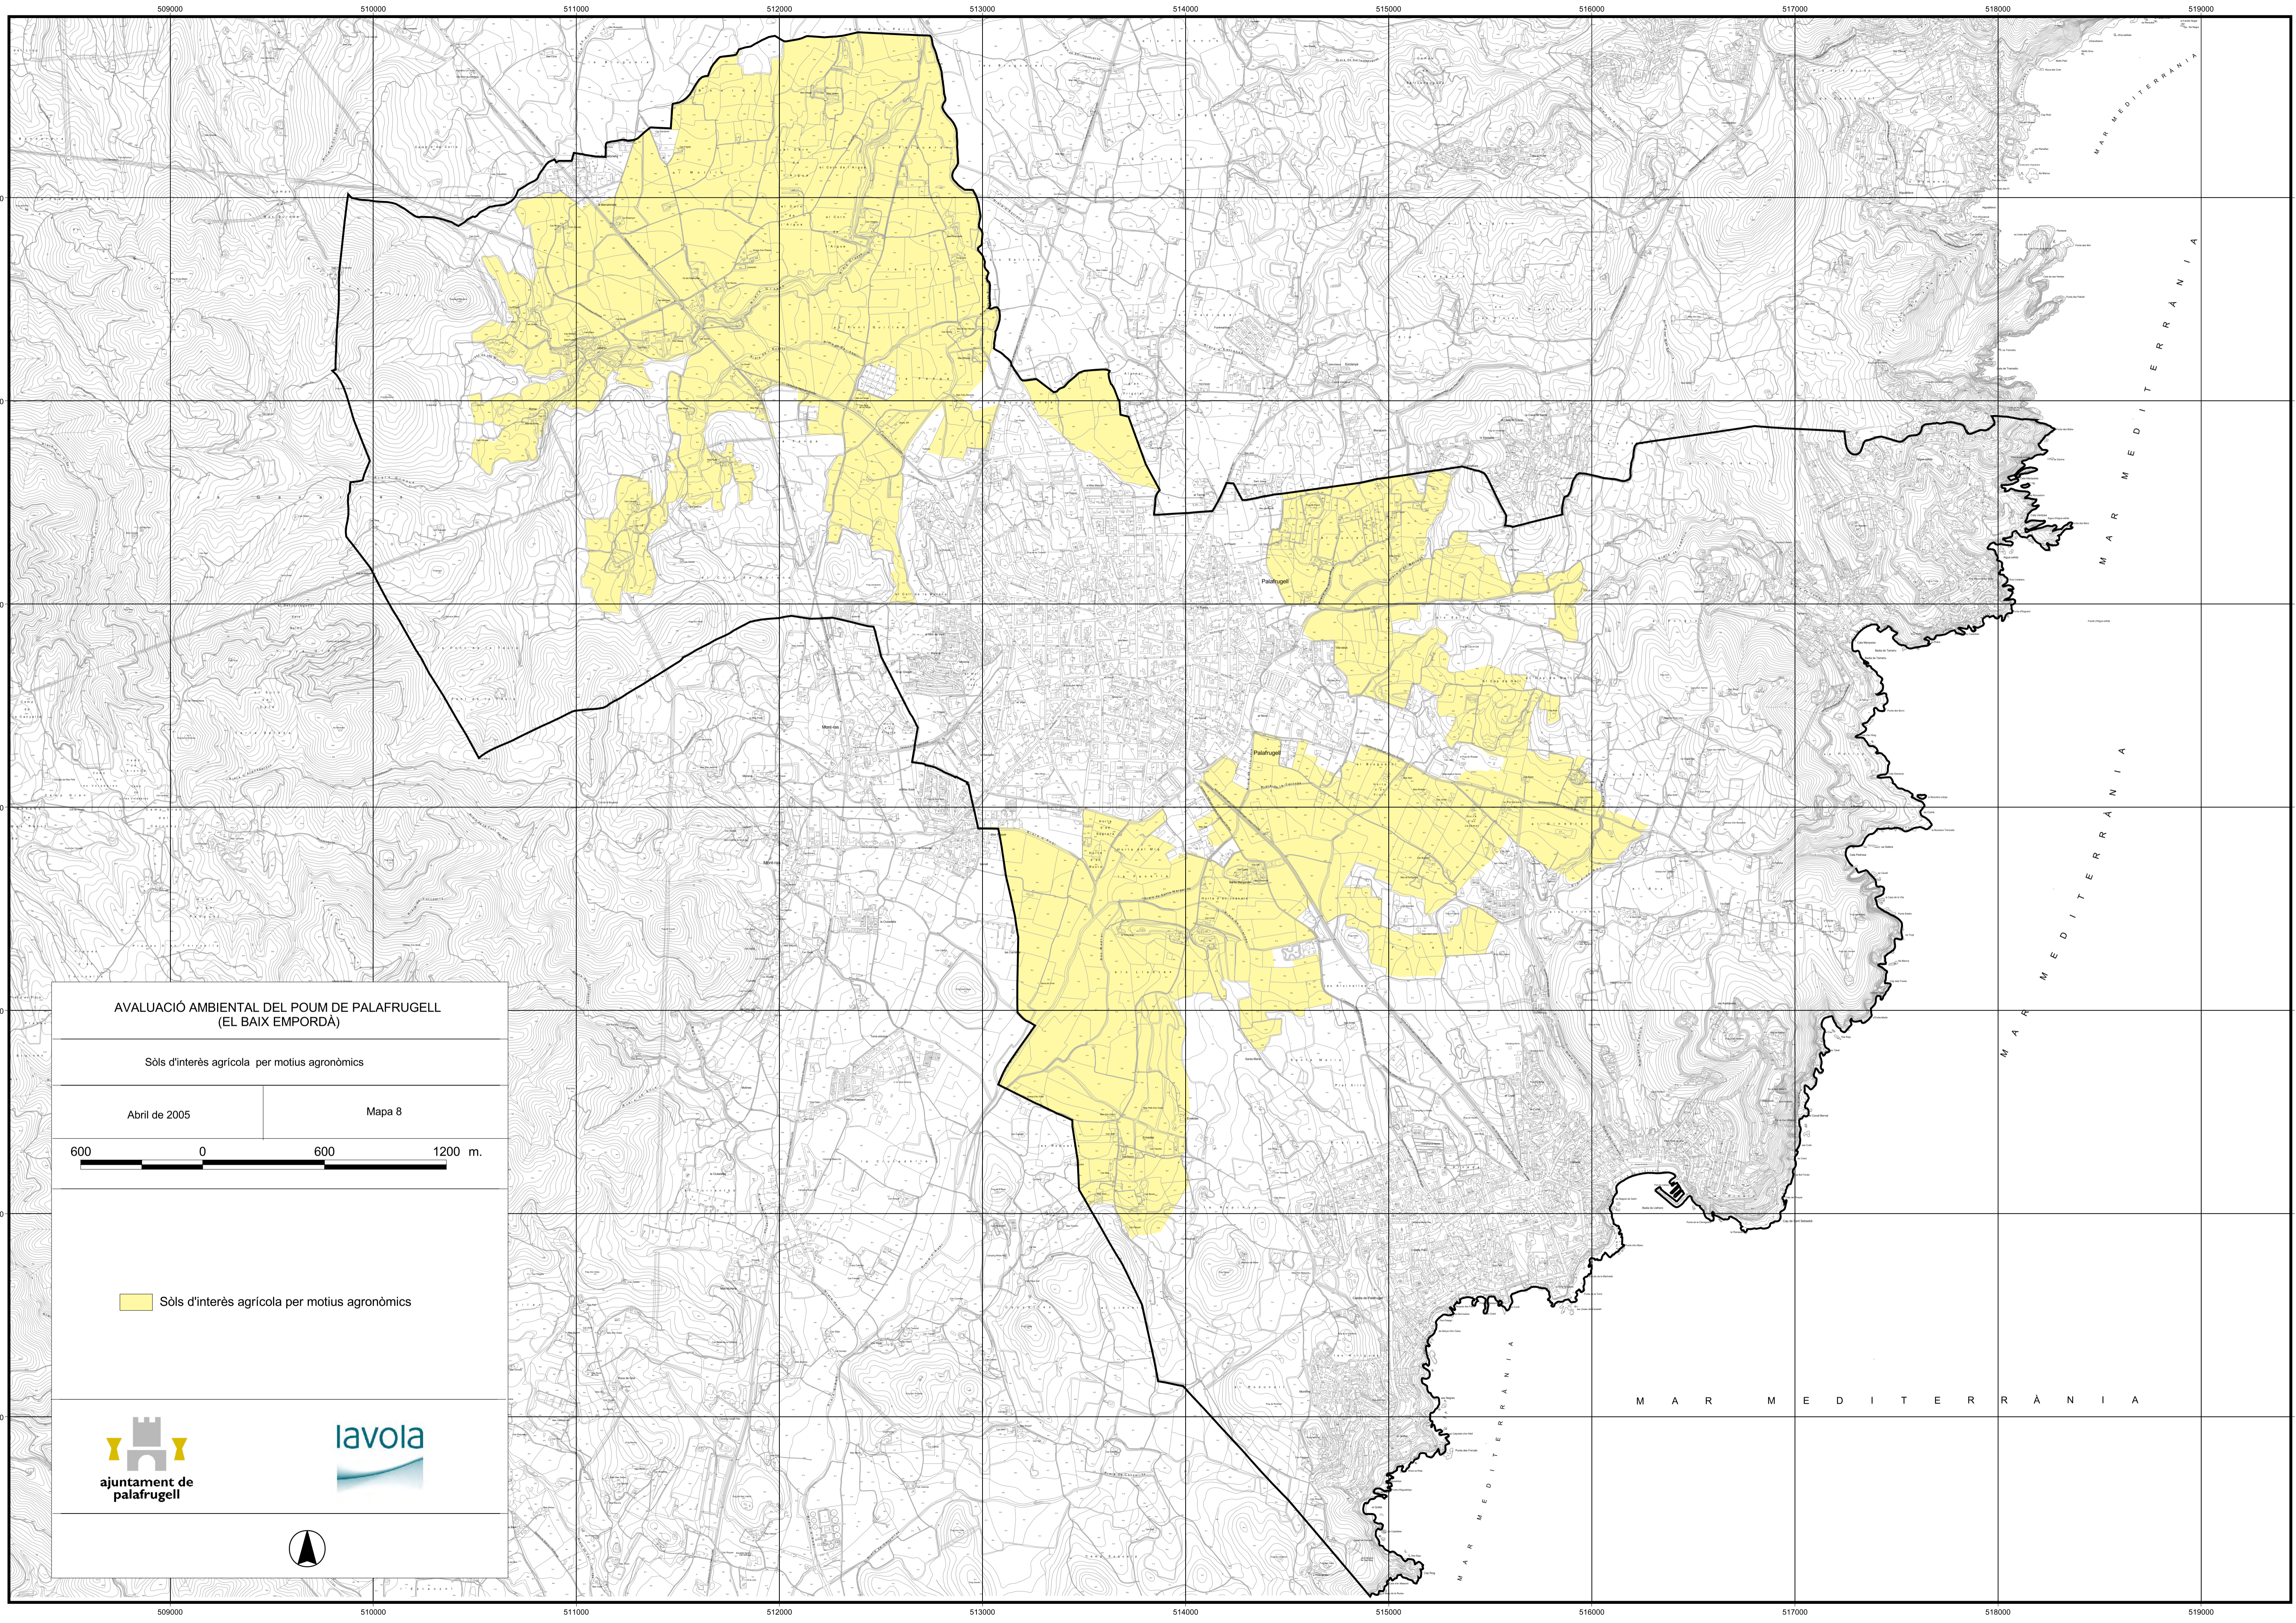

AVALUACIÓ AMBIENTAL DEL POU DE PALAFRUGELL
(EL BAIX EMPORDÀ)

Sòls d'interès agrícola per motius agronòmics

Abril de 2005

Mapa 8

Sòls d'interès agrícola per motius agronòmics

ajuntament de
palafrugell

lavola