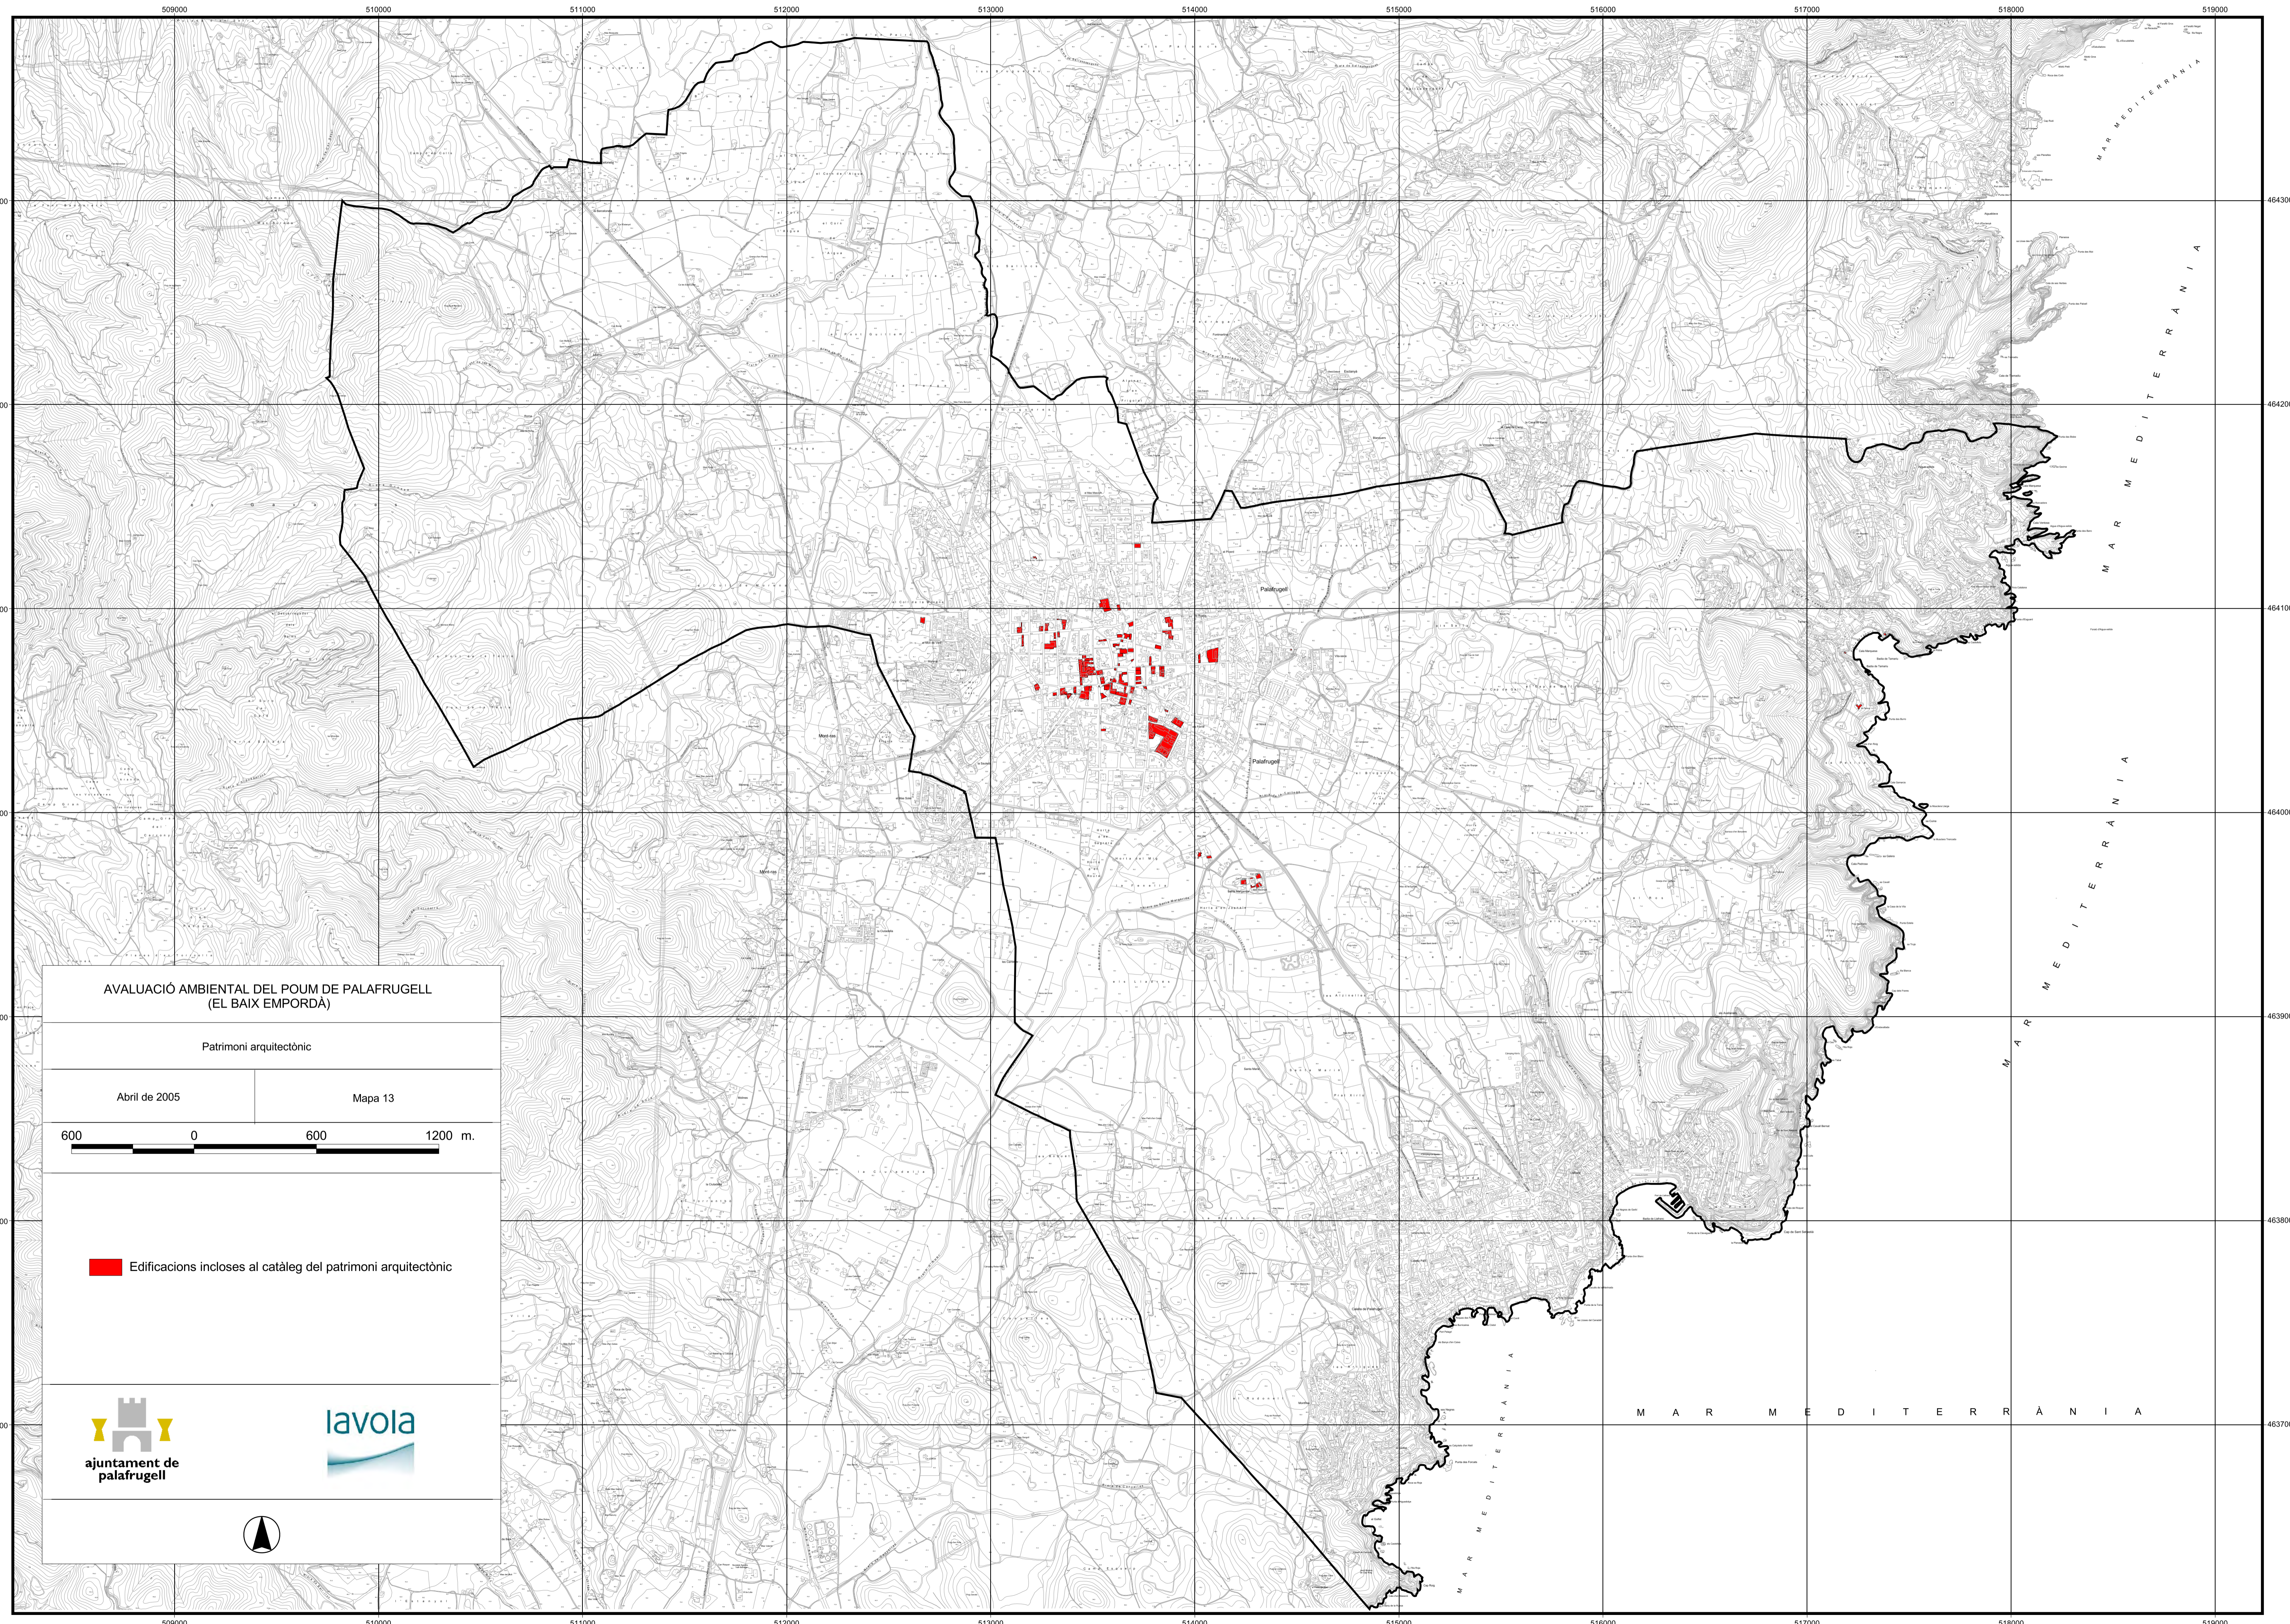

ajuntament de
palafrugell

lavola

AVALUACIÓ AMBIENTAL DEL POU M DE PALAFRUGELL
(EL BAIX EMPORDÀ)

Catàleg de masies

Abril de 2005

Mapa 12

● Edificacions incloses al catàleg de masies del SNU

ajuntament de
palafrugell