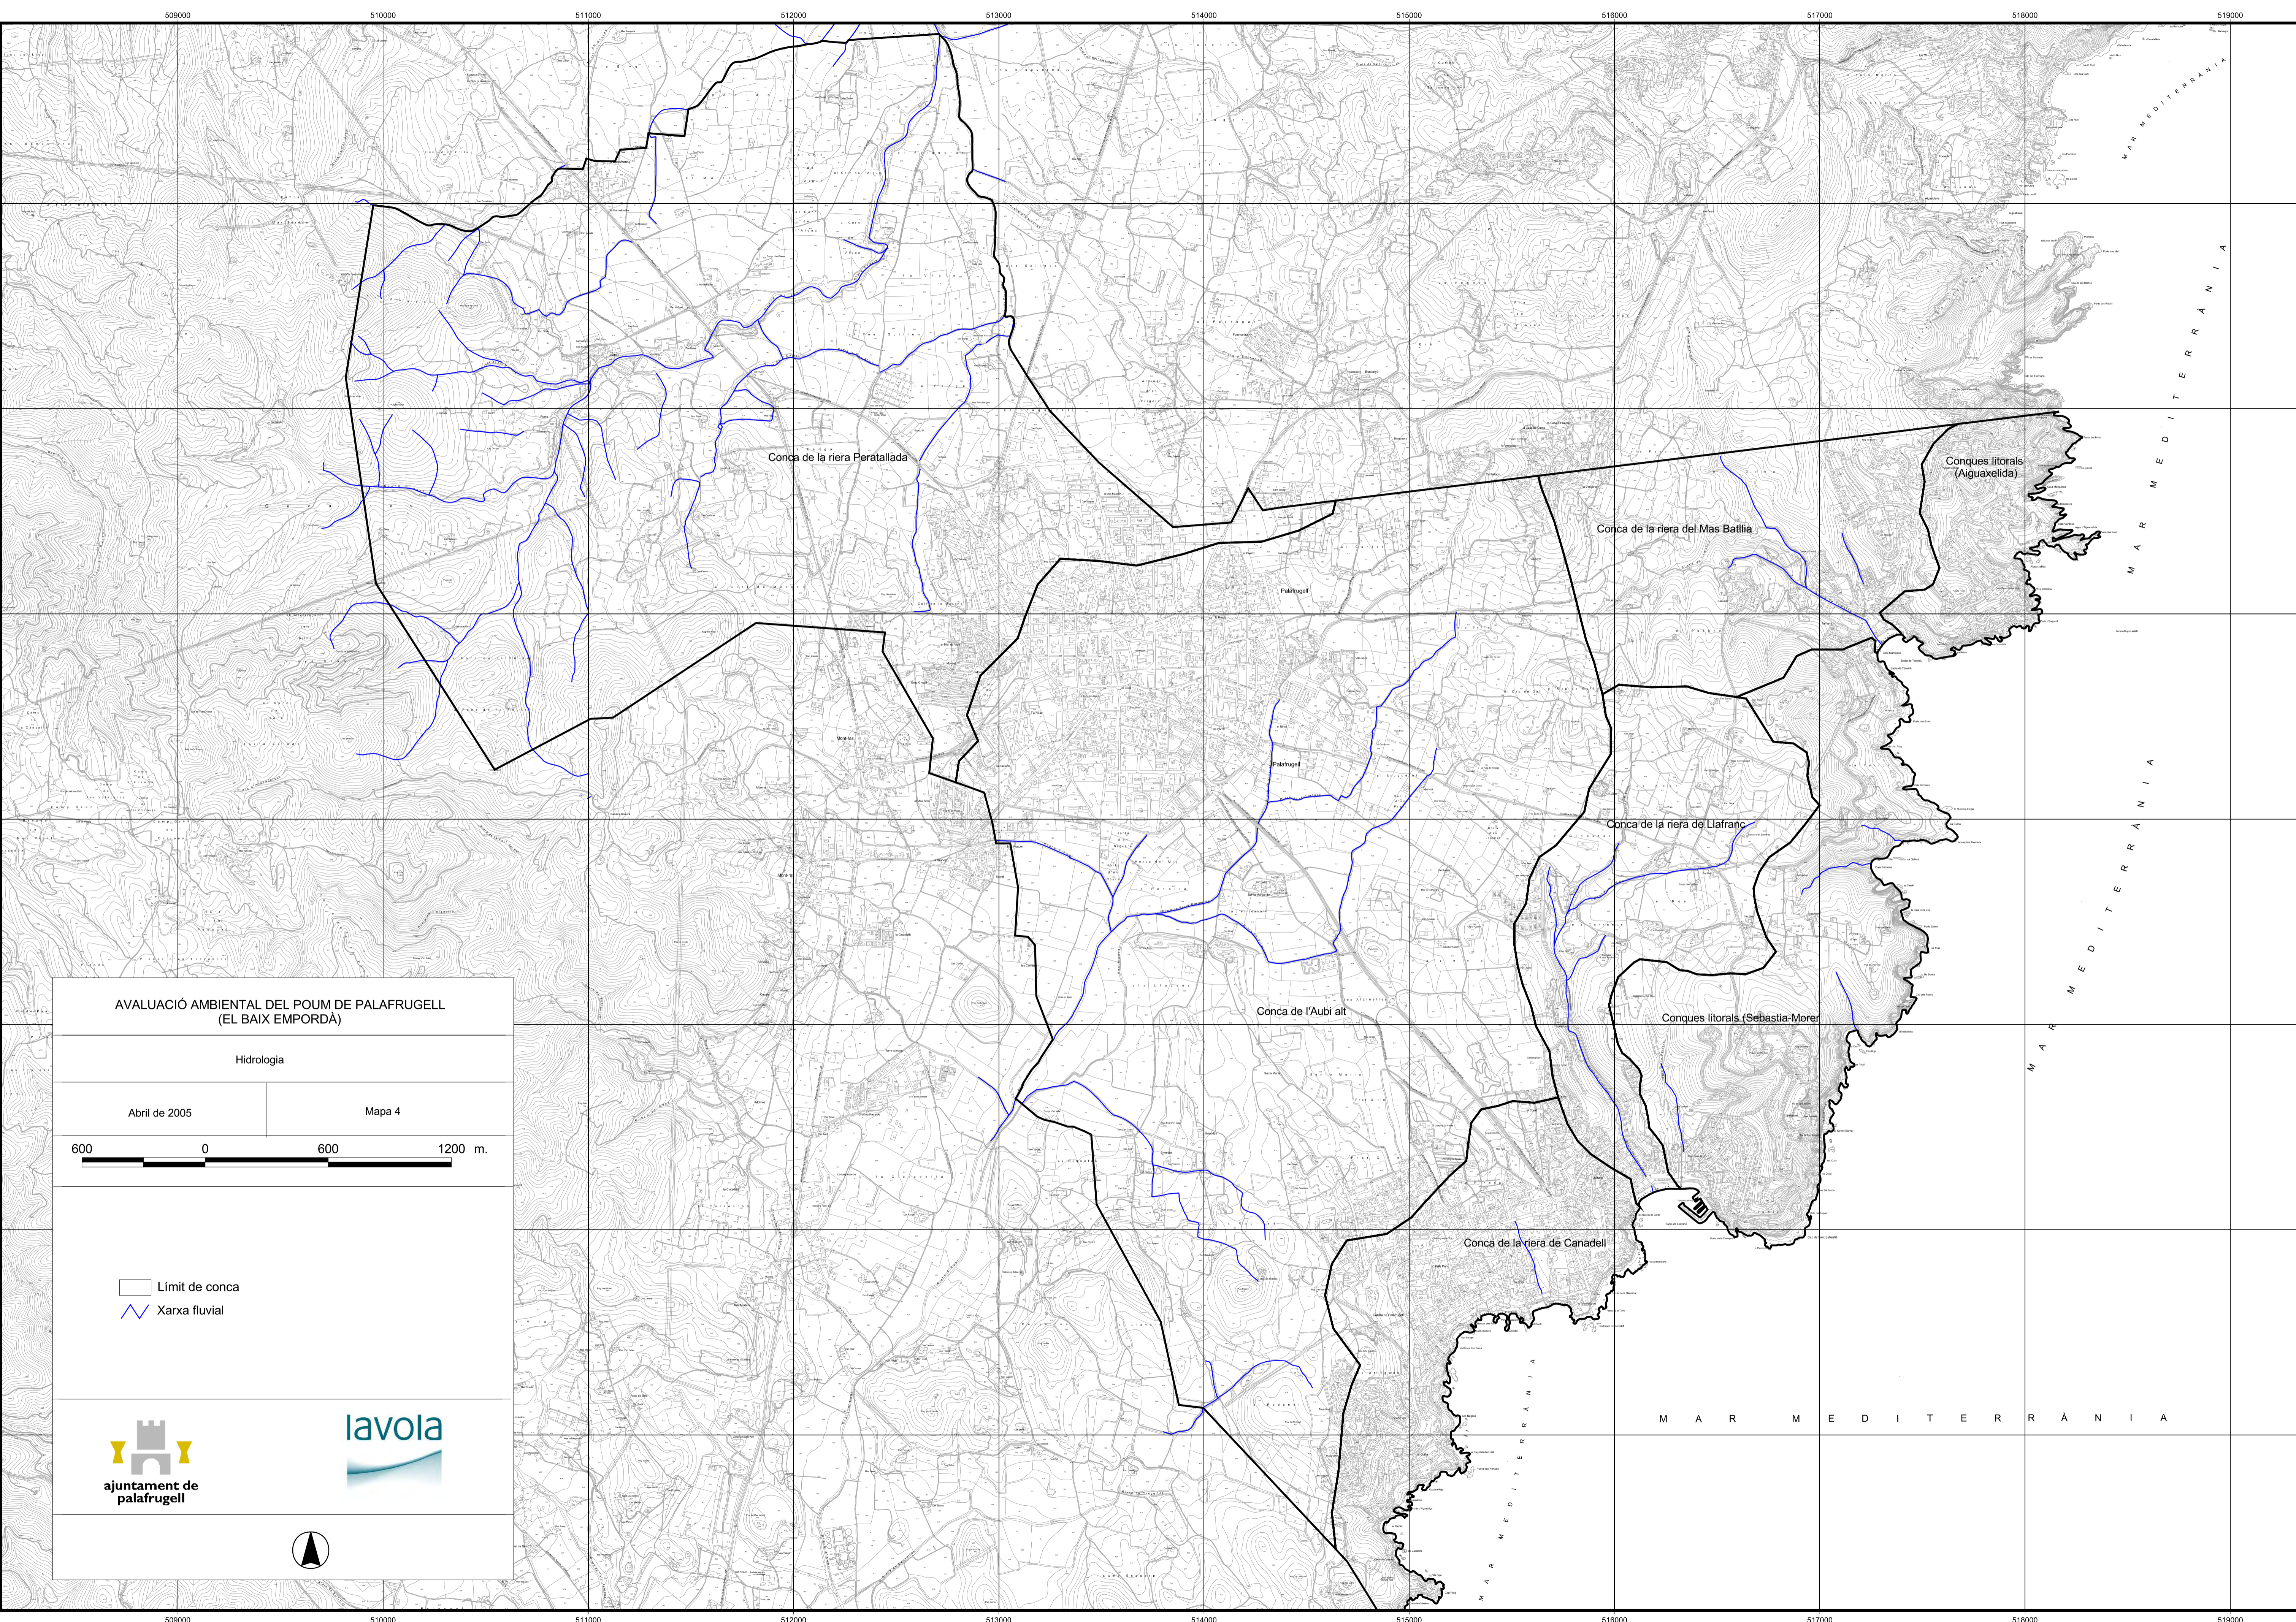

AVALUACIÓ AMBIENTAL DEL POUM DE PALAFRUGELL
(EL BAIX EMPORDÀ)

Hidrologia

Abril de 2005

Mapa 4

- Límit de conca
- Xarxa fluvial

ajuntament de
palafrugell