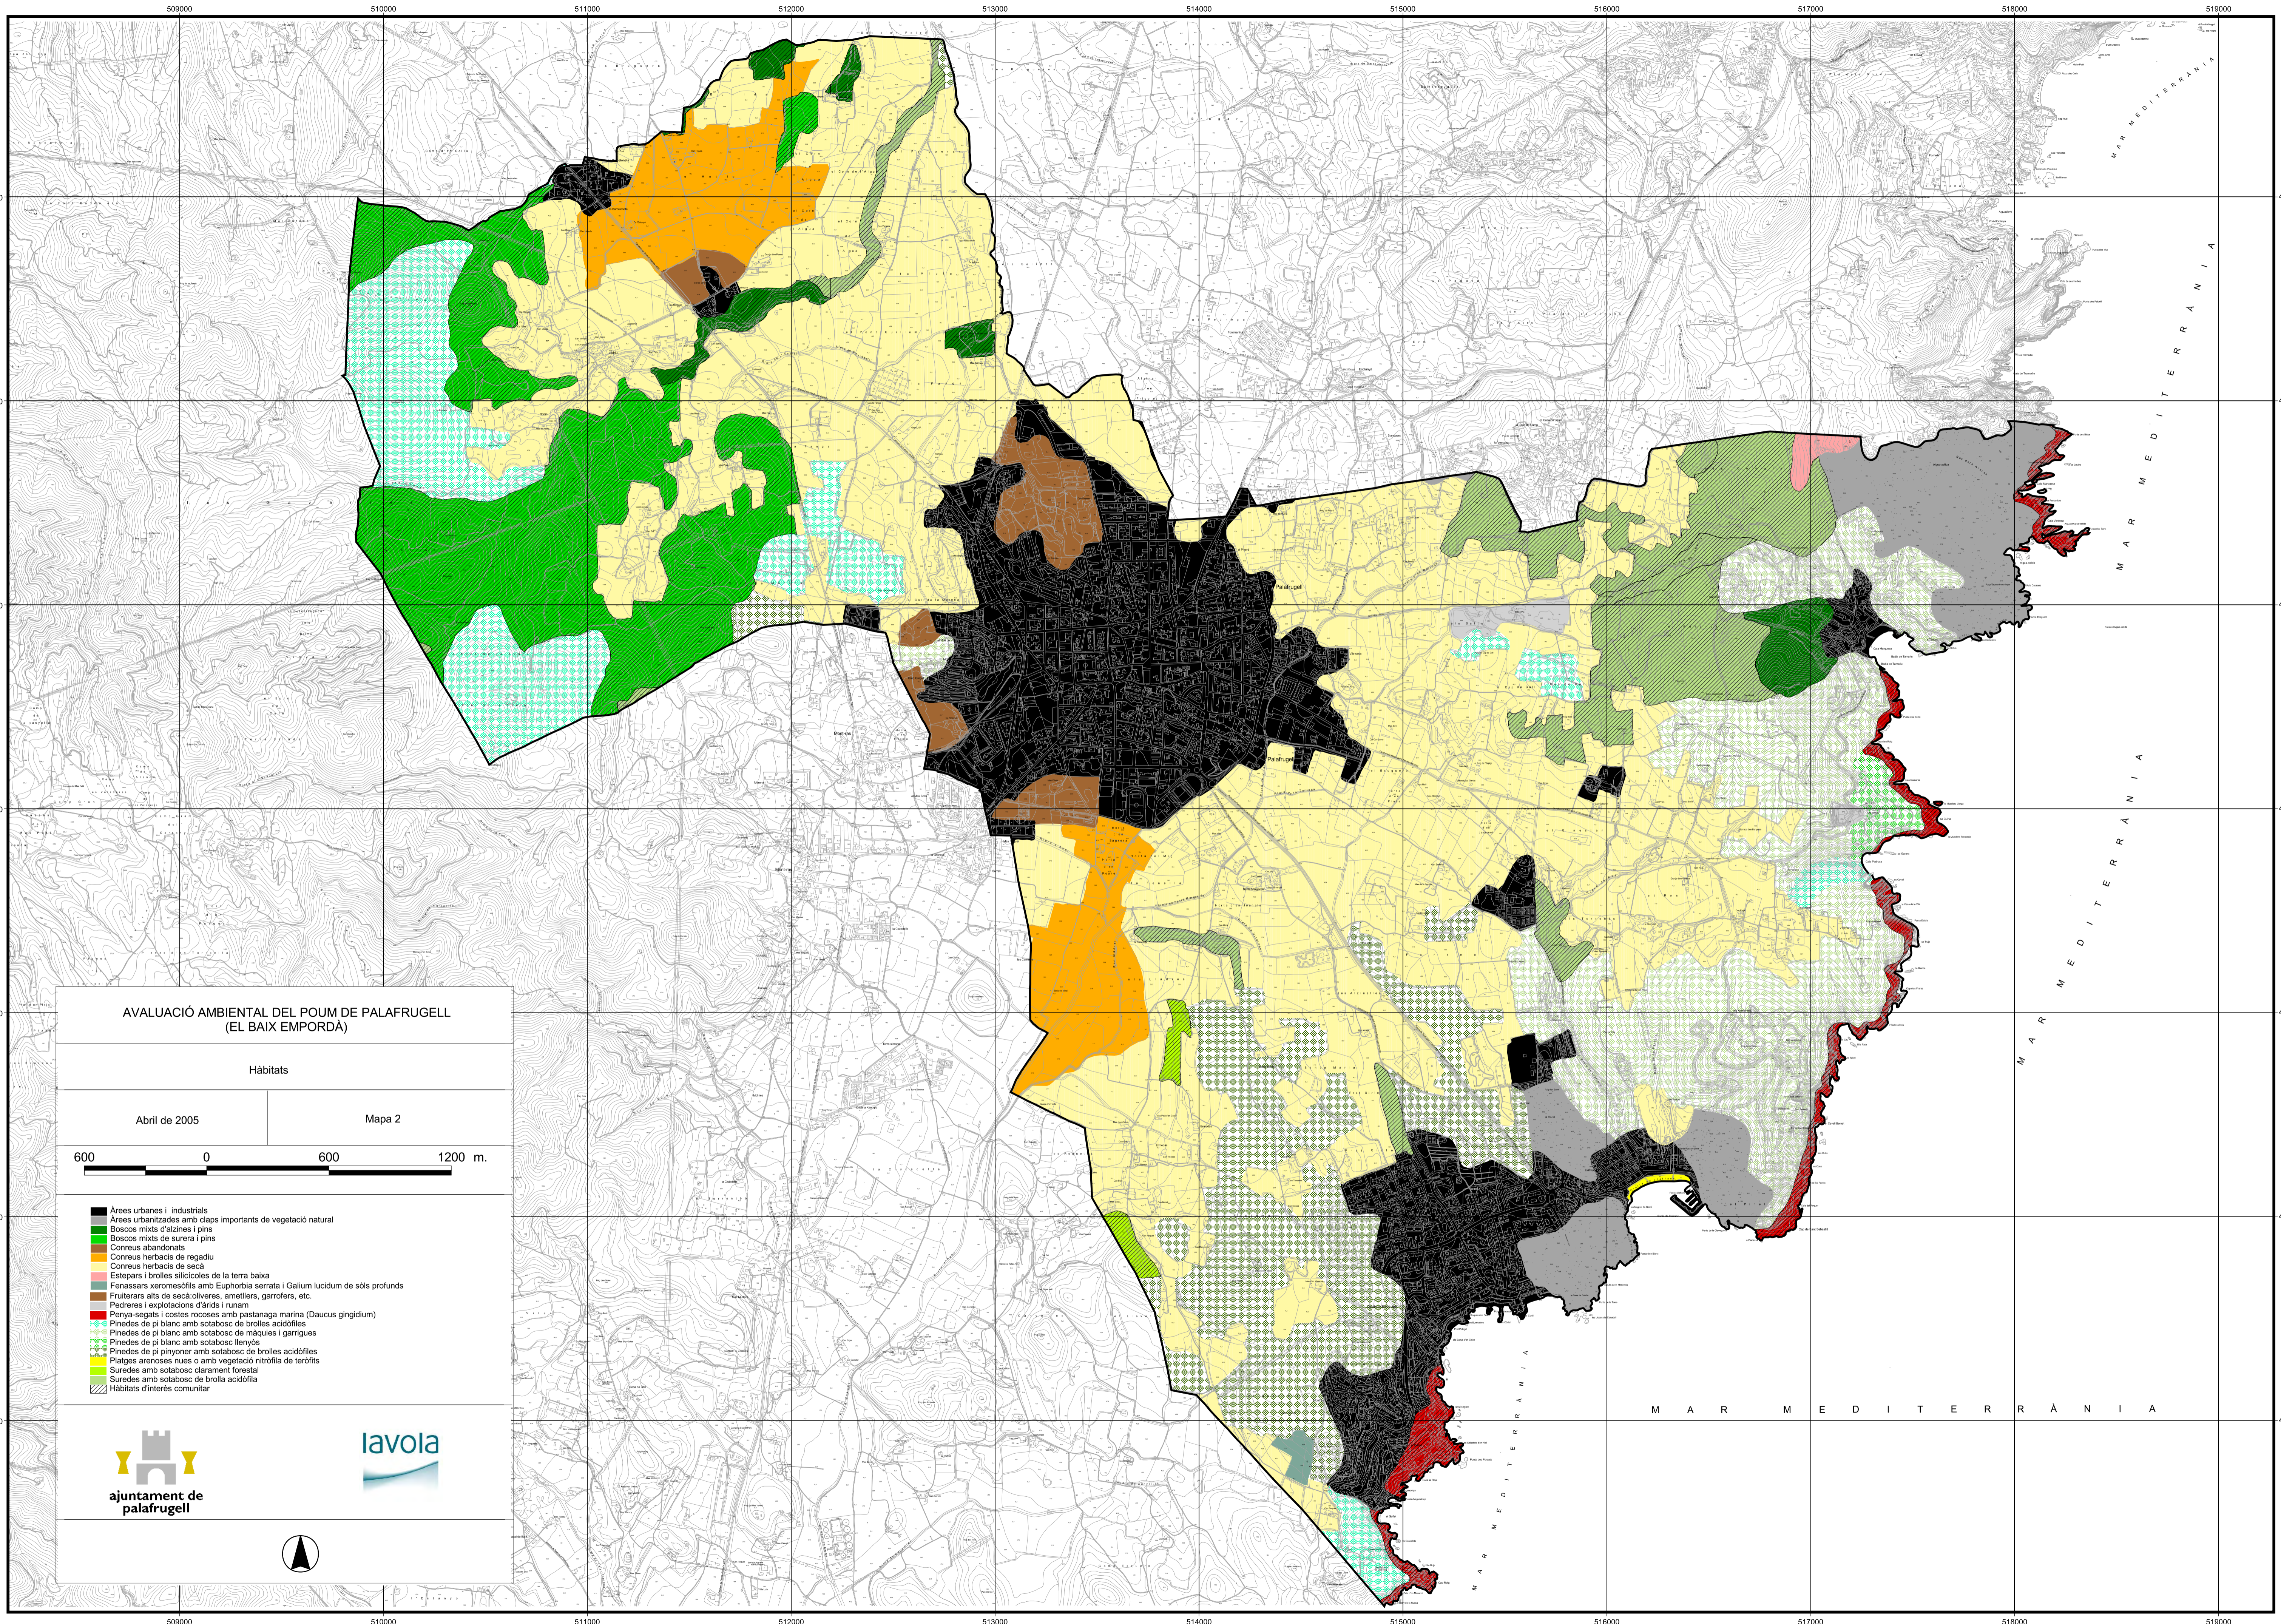

AVALUACIÓ AMBIENTAL DEL POUM DE PALAFRUGELL
(EL BAIX EMPORDÀ)

Proteccions territorials supramunicipals

Abril de 2005

Mapa 1

- Perímetres de protecció prioritària (PPP) per incendis forestals
- Aqüífers protegits (Decret 328/1988)
- Espais del Pla d'Espais d'Interès Natural (PEIN)
- Línia de 500 m. que defineix el Pla Director del Litoral
- Proposta de l'Ajuntament d'ampliació dels límits del Pla Director del Litoral

ajuntament de
palafrugell

Castell-Cap Roig

Muntanyes de Begur

Les Gavarres

M A R M E D I T E R R À N I A

M A R M E D I T E R R À N I A

M A R M E D I T E R R À N I A

M A R M E D I T E R R À N I A

M A R M E D I T E R R À N I A

**AVALUACIÓ AMBIENTAL DEL POU M DE PALA FRUGELL
(EL BAIX EMPORDÀ)**

Hàbitats

Abril de 2005

Mapa 2

- Àrees urbanes i industrials
- Àrees urbanitzades amb claps importants de vegetació natural
- Boscos mixts d'alcornocs i pins
- Boscos mixts de surera i pins
- Conreus abandonats
- Conreus herbacis de regadiu
- Conreus herbacis de seca
- Estepars i brolles silicòcoles de la terra baixa
- Fenassars xeromsofils amb Euphorbia serrata i Gallium lucidum de sòls profunds
- Fruiterars alts de seca: oliveres, ametllers, garrofers, etc.
- Pedreres i explotacions d'arints i runam
- Penya-segats i costes rocoses amb pastanaga marina (Daucus gongidium)
- Pinedes de pi blanc amb sotabosc de brolles acidòfiles
- Pinedes de pi blanc amb sotabosc de maquies i garrigues
- Pinedes de pi blanc amb sotabosc llerenyó
- Pinedes de pi pinyoner amb sotabosc de brolles acidòfiles
- Platges arenoses nues o amb vegetació nitròfila de teròfits
- Suredes amb sotabosc clarament forestal
- Suredes amb sotabosc de brolla acidòfila
- Hàbitats d'interès comunitari

Abril de 2005

Mapa 8

 Sòls d'interès agrícola per motius agronòmics

ajuntament de
palafrugell

lavola

AVALUACIÓ AMBIENTAL DEL POUM DE PALAFRUGELL
(EL BAIX EMPORDÀ)

Itineraris senyalitzats

Abril de 2005