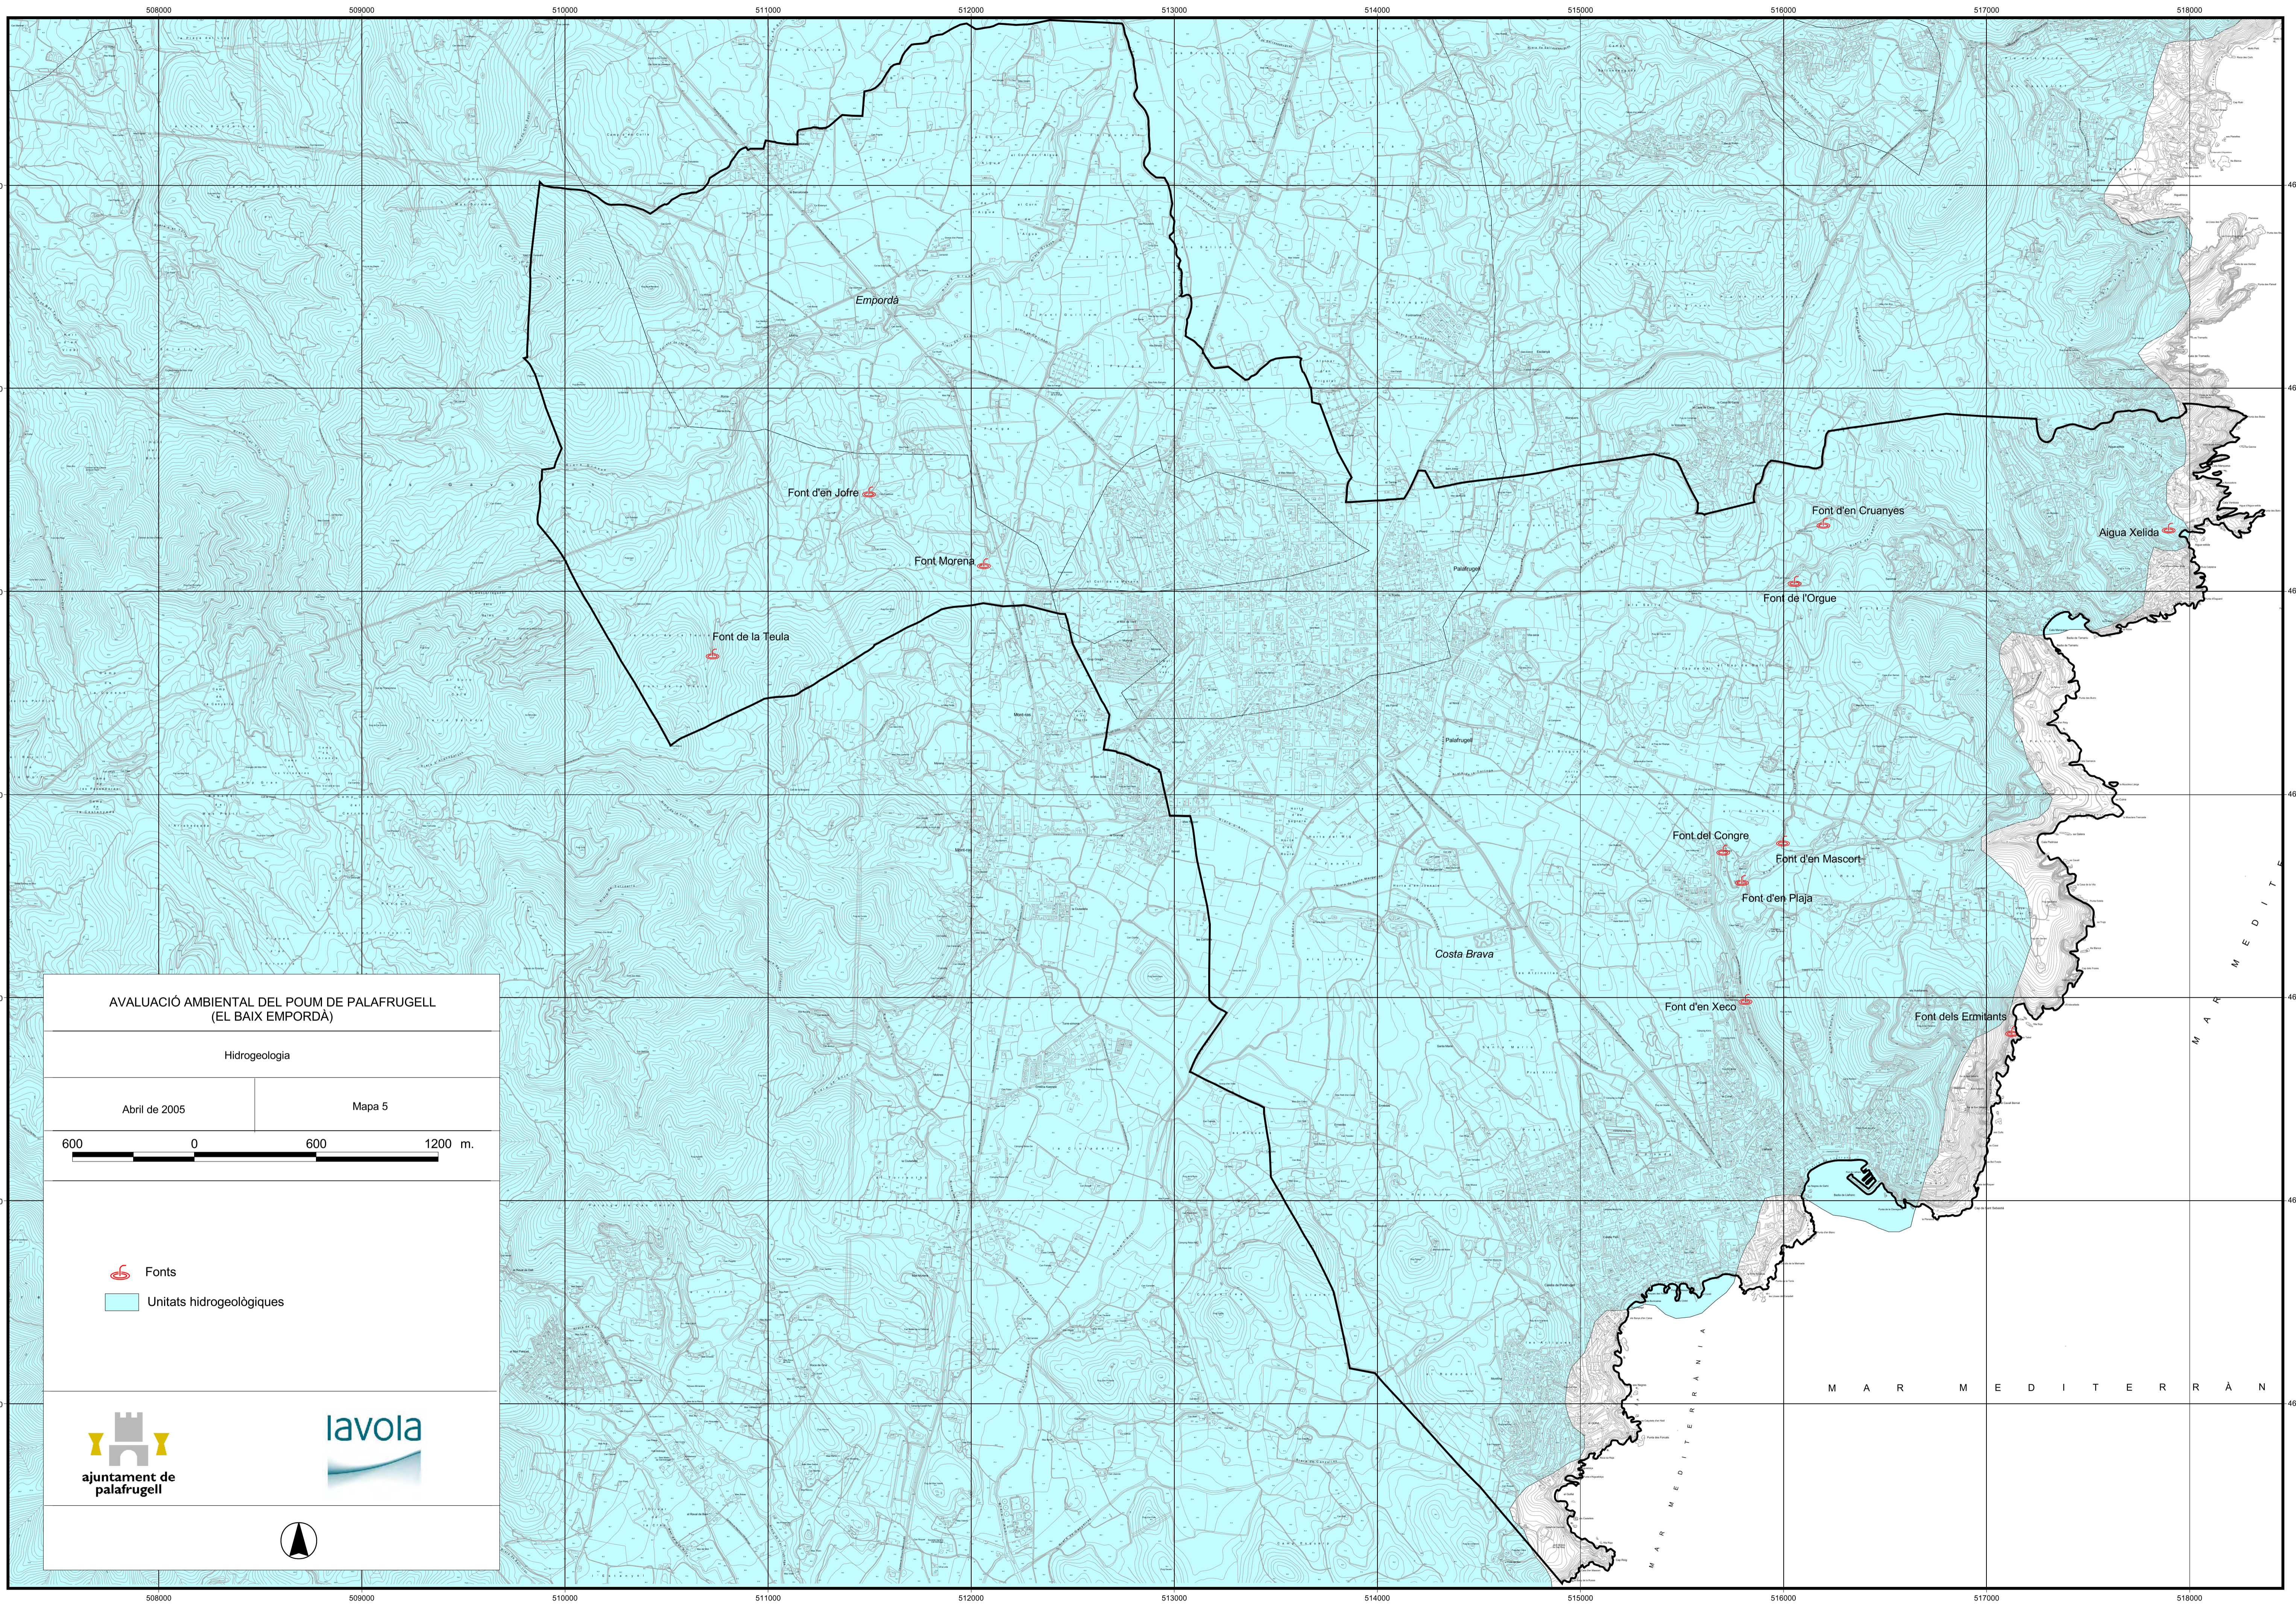

ajuntament de
palafrugell

AVALUACIÓ AMBIENTAL DEL POUM DE PALAFRUGELL
(EL BAIX EMPORDÀ)

Hidrologia

Abril de 2005

Mapa 4

-  Límit de conca
-  Xarxa fluvial

ajuntament de
palafrugell

AVALUACIÓ AMBIENTAL DEL POU DE PALAFRUGELL
(EL BAIX EMPORDÀ)