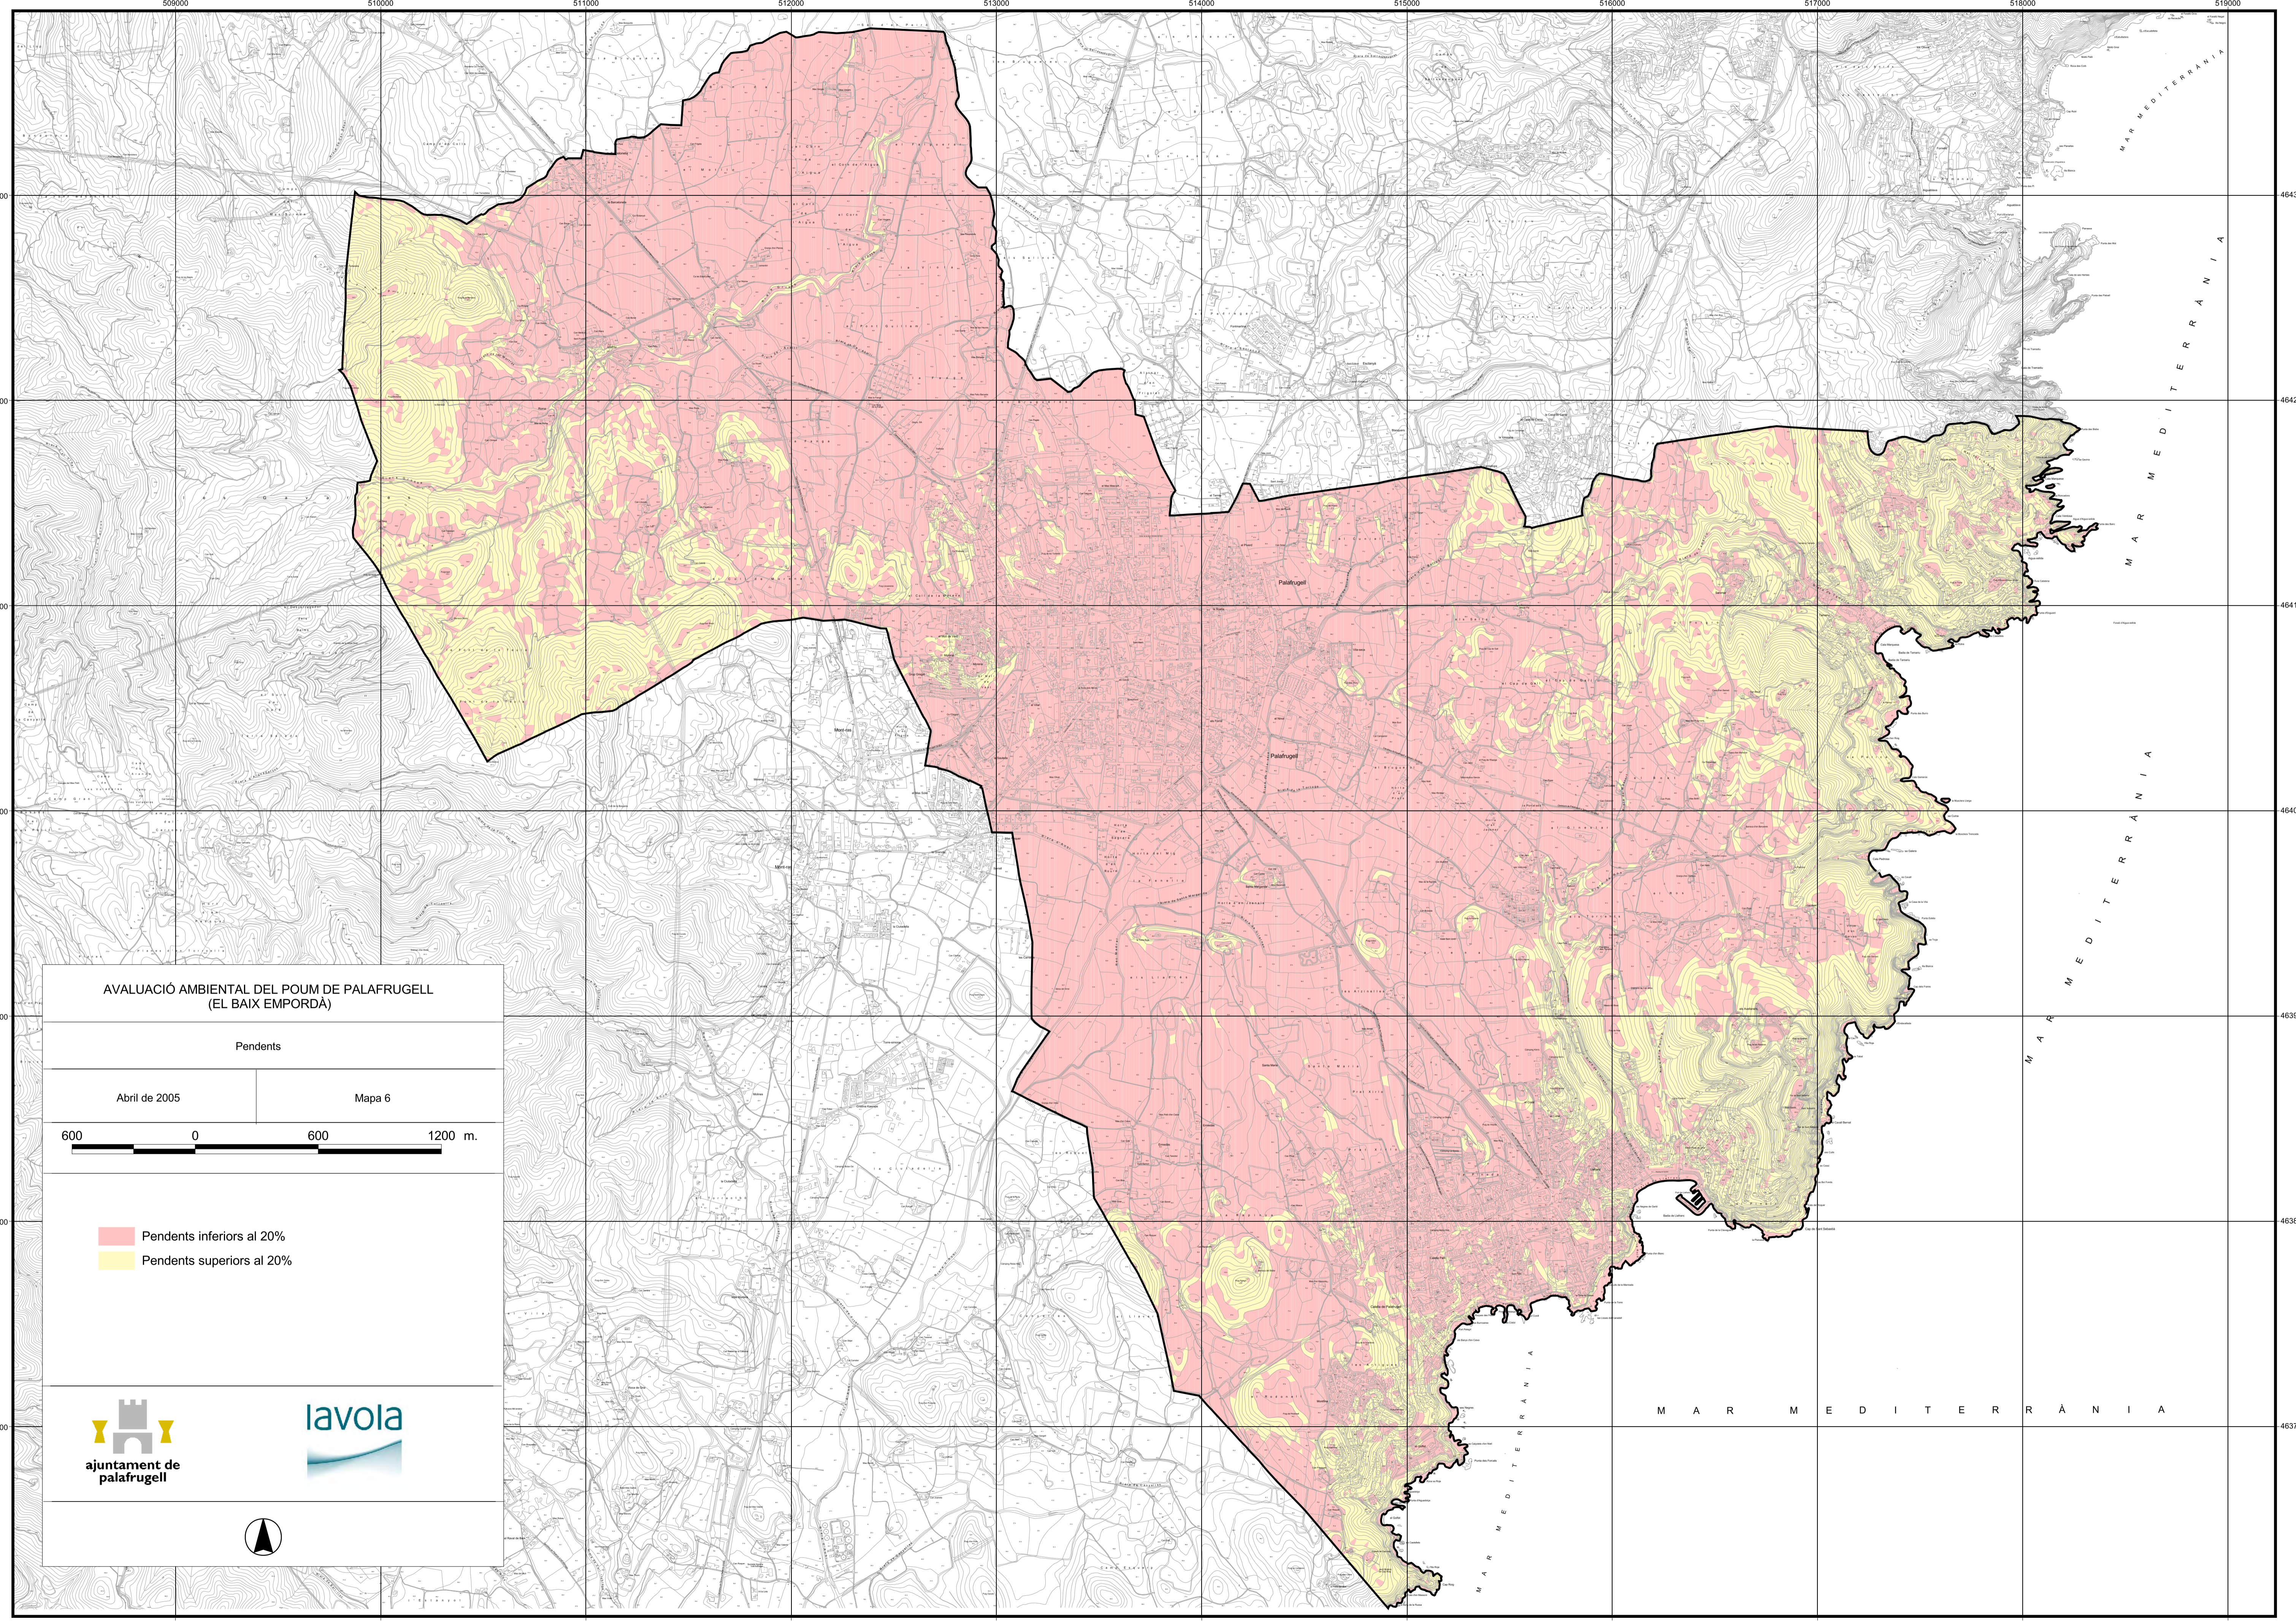

AVALUACIÓ AMBIENTAL DEL POUM DE PALAFRUGELL
(EL BAIX EMPORDÀ)

Pendents

Abril de 2005

Mapa 6

- Pendents inferiors al 20%
- Pendents superiors al 20%

ajuntament de
palafrugell