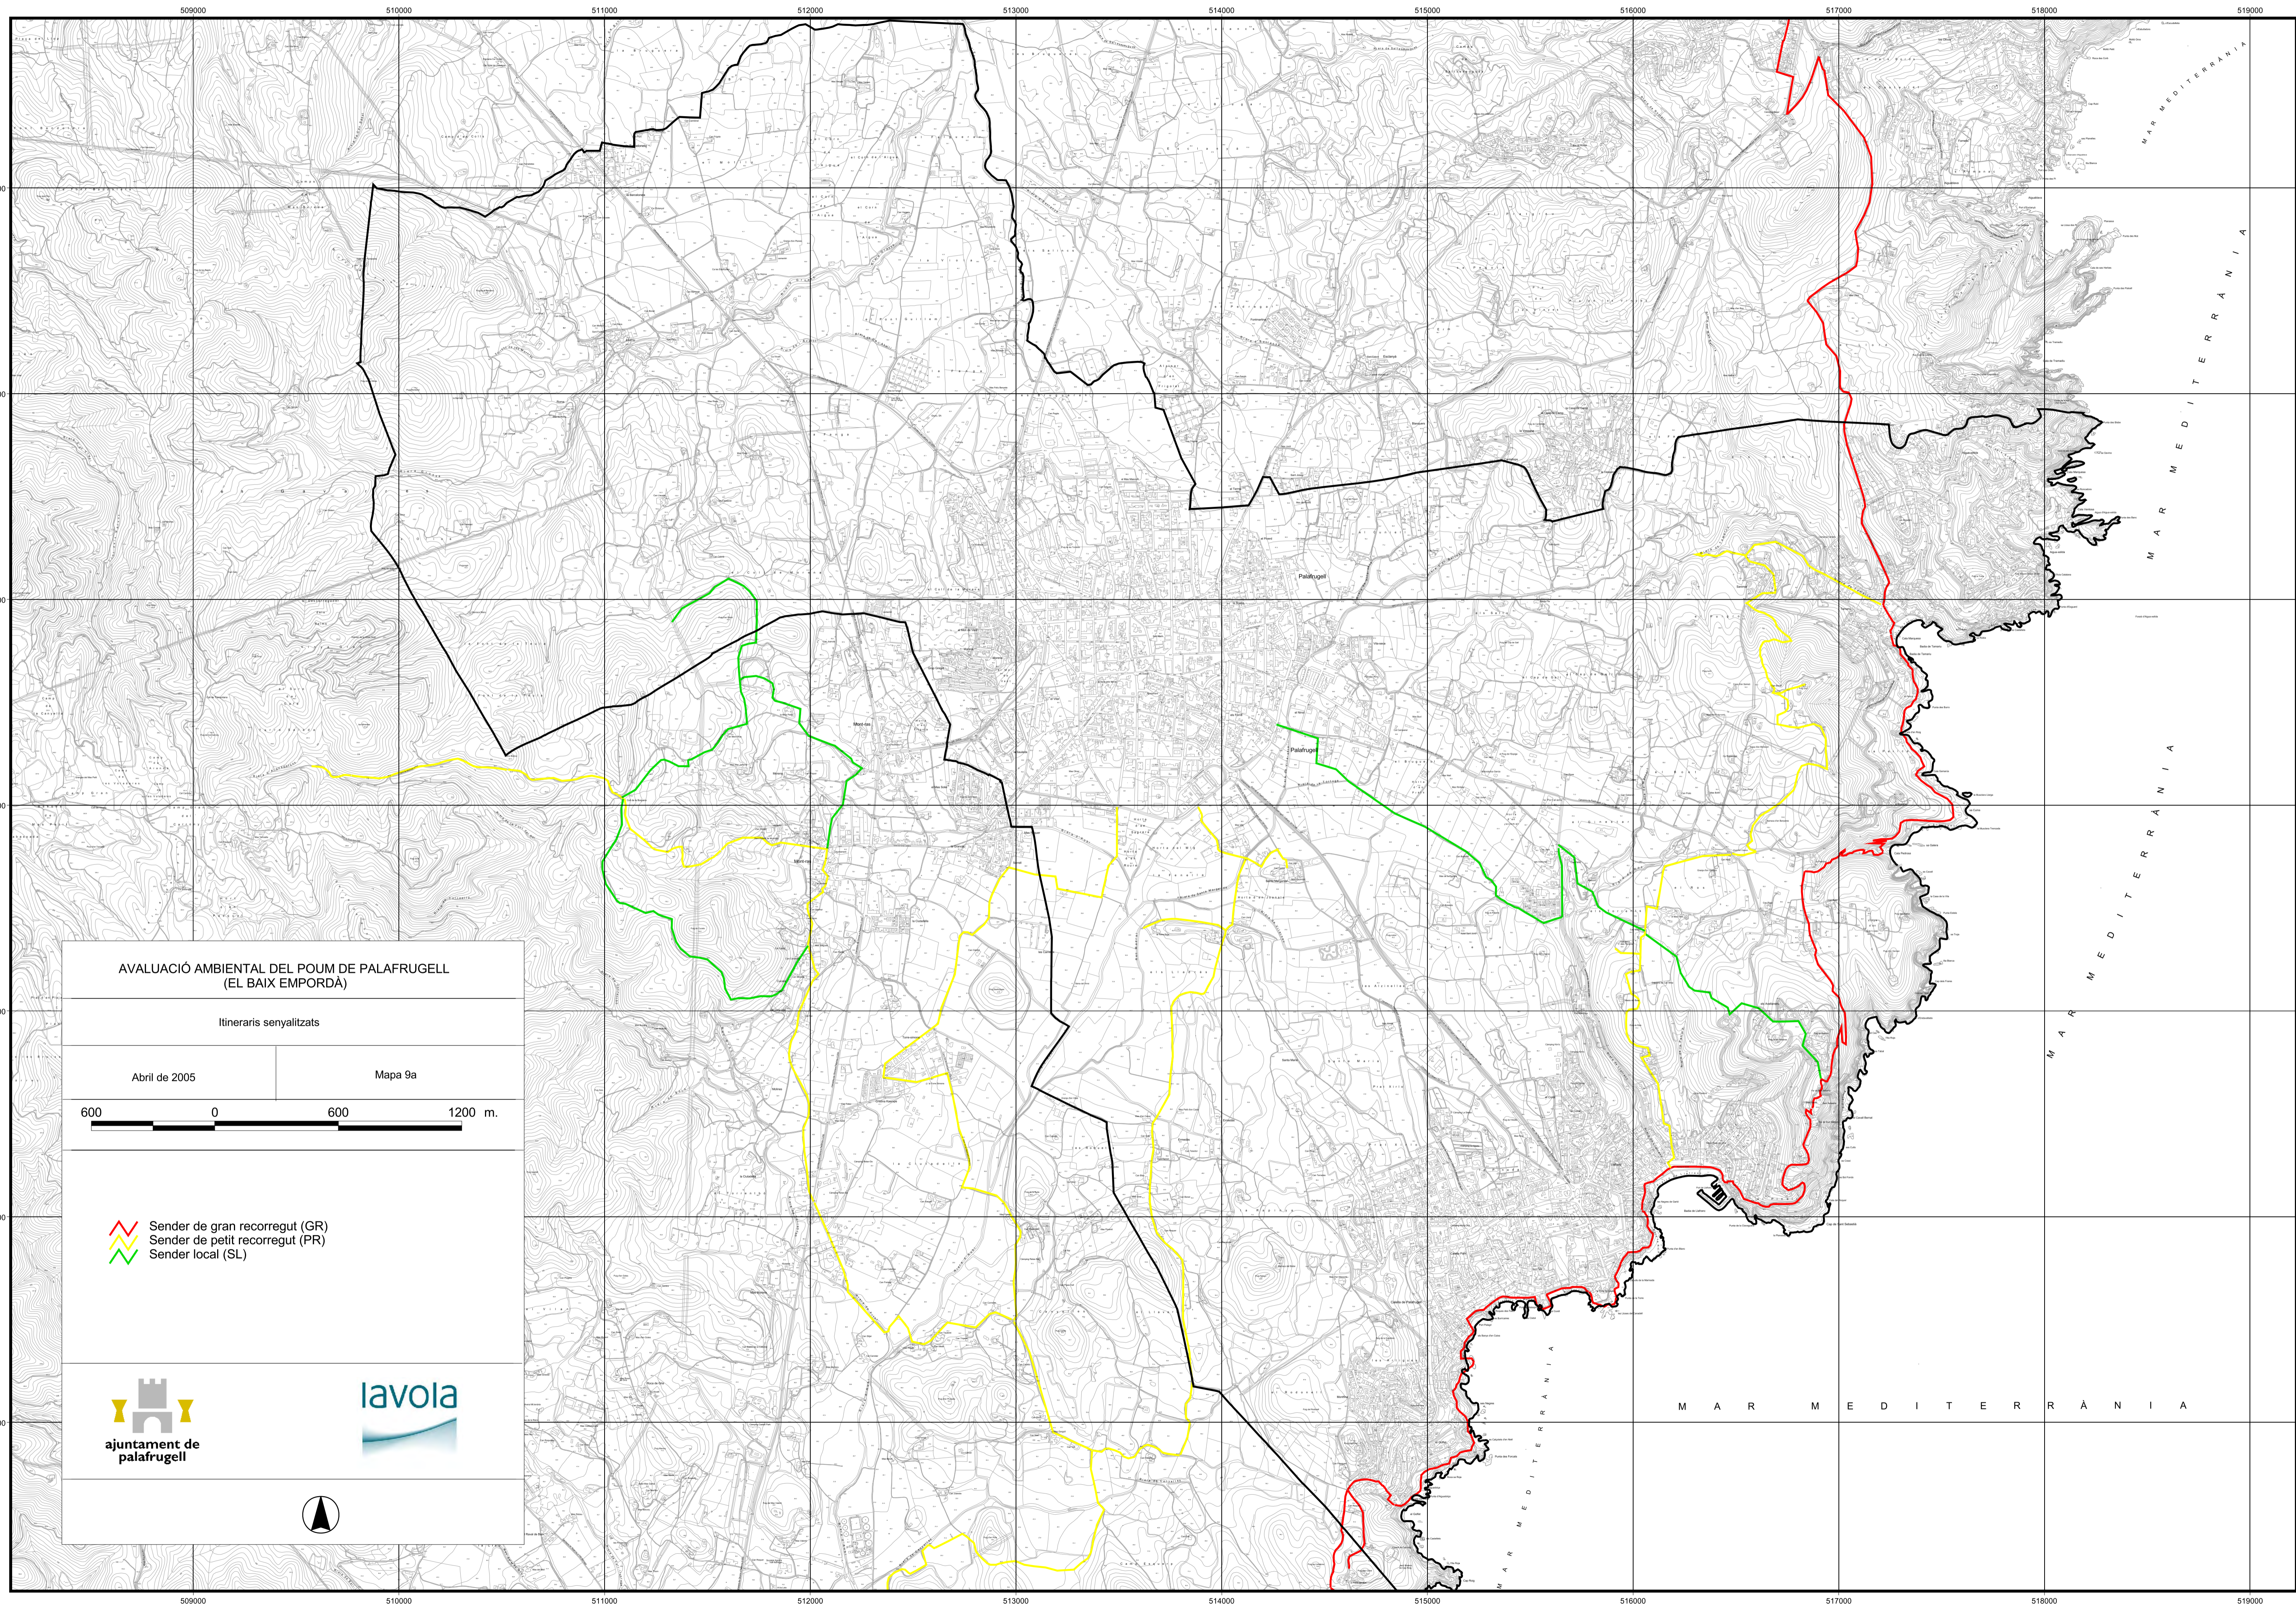

Abril de 2005

Mapa 8

 Sòls d'interès agrícola per motius agronòmics

ajuntament de
palafrugell

lavola

AVALUACIÓ AMBIENTAL DEL POUM DE PALAFRUGELL
(EL BAIX EMPORDÀ)

Itineraris senyalitzats

Abril de 2005