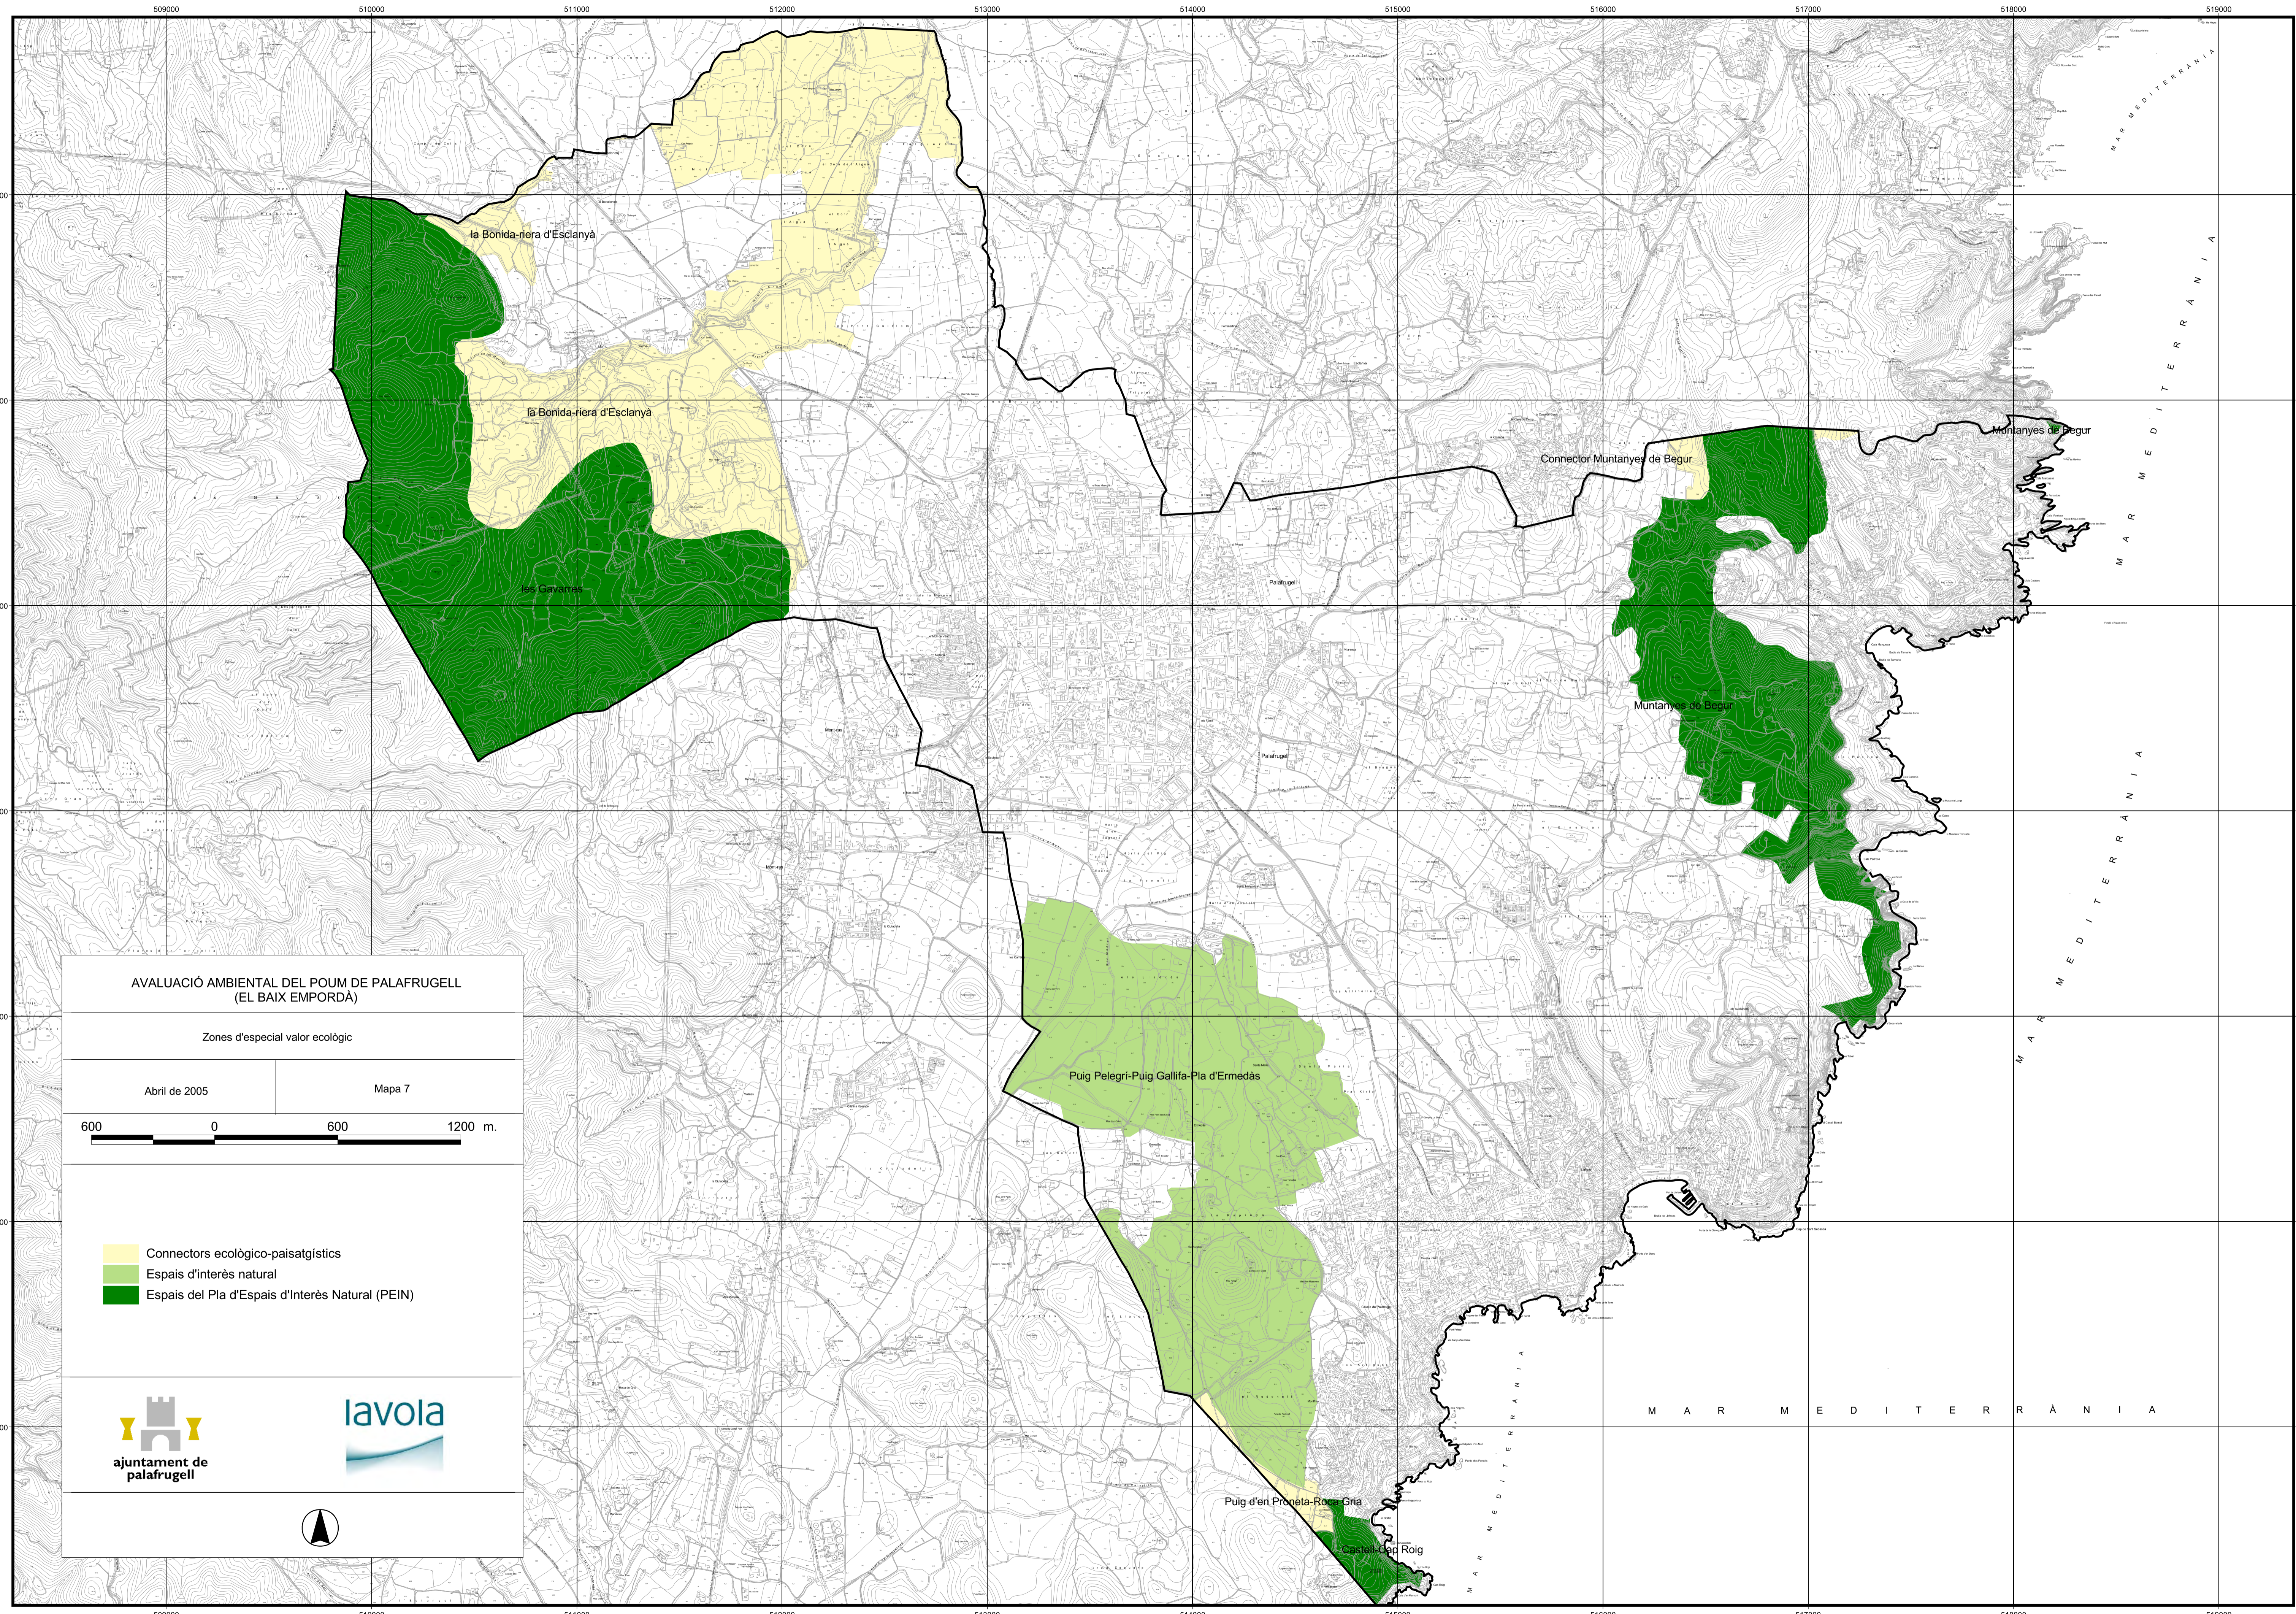

Pendents

Abril de 2005

Mapa 6

-  Pendents inferiors al 20%
-  Pendents superiors al 20%

ajuntament de
palafrugell

AVALUACIÓ AMBIENTAL DEL POUM DE PALAFRUGELL
(EL BAIX EMPORDÀ)

Zones d'especial valor ecològic