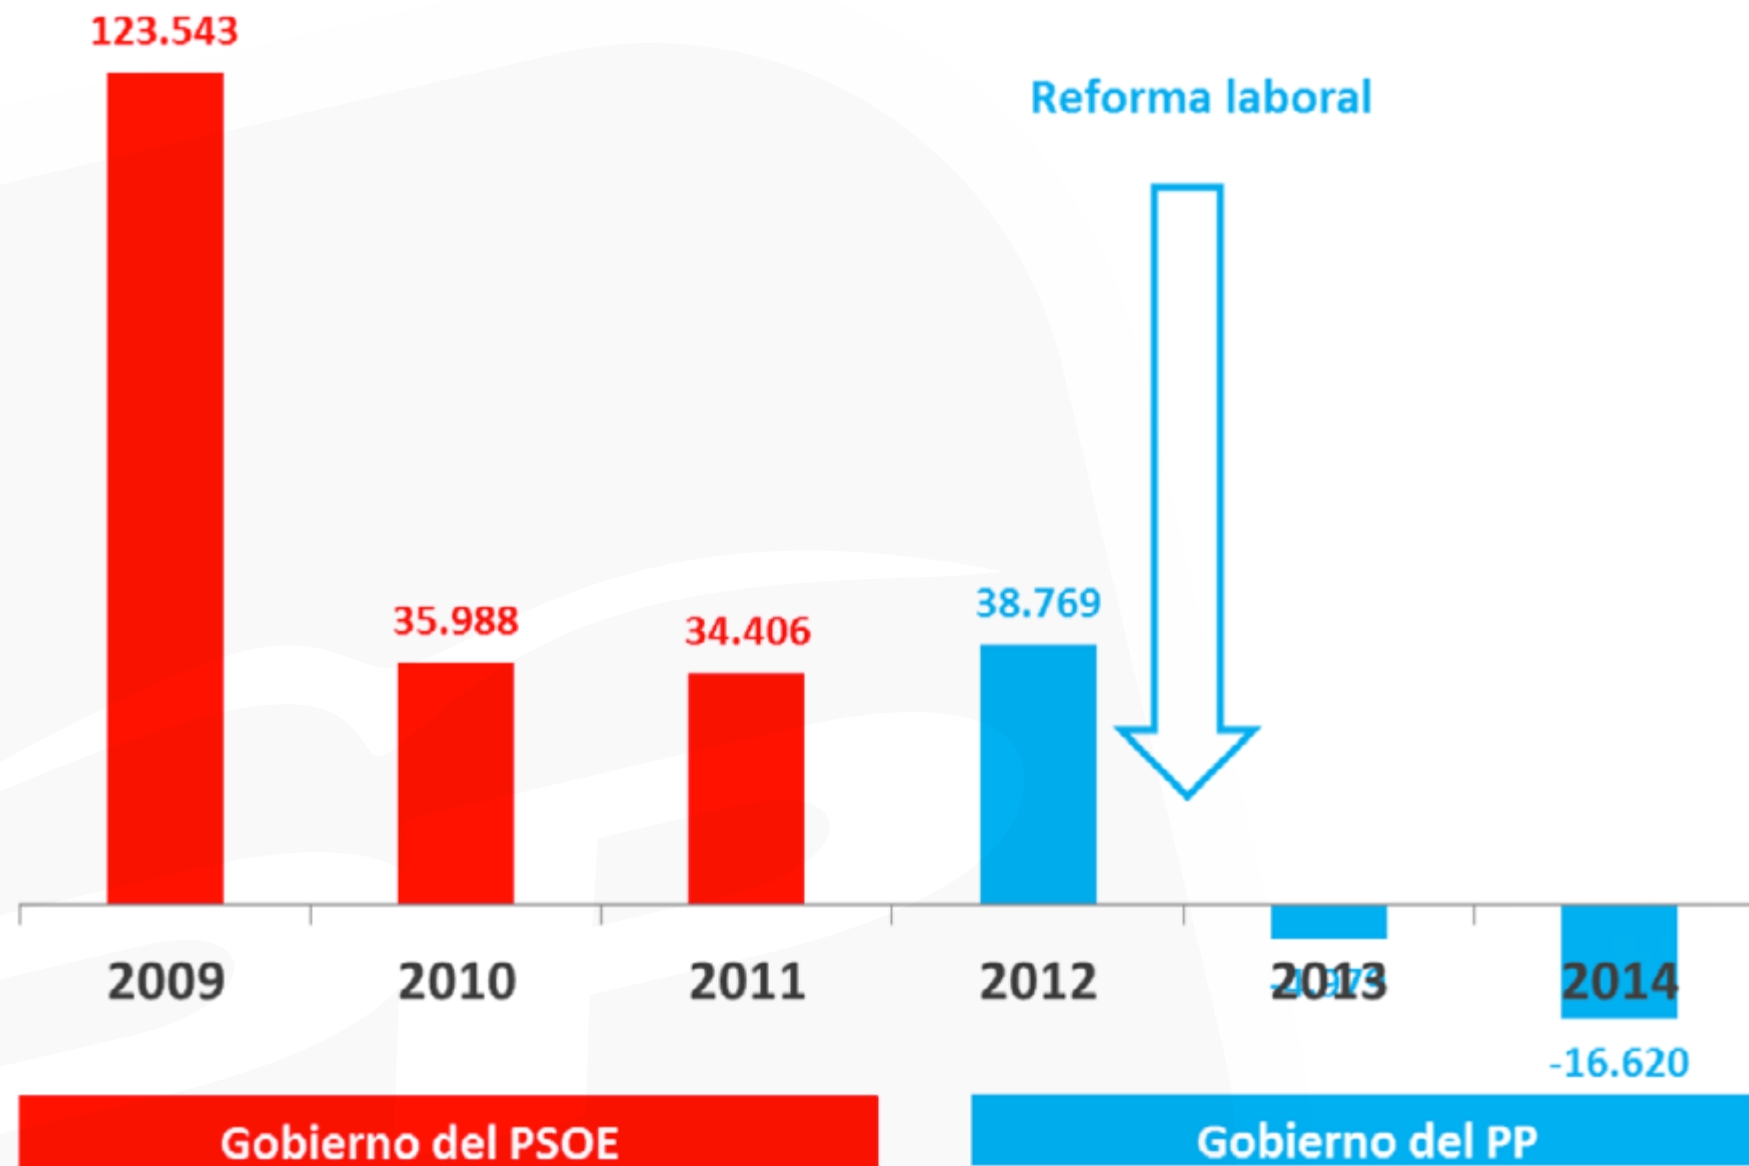

EVOLUCIÓN DEL PARO REGISTRADO EN MARZO

EVOLUCIÓN DEL PARO REGISTRADO EN LOS MESES DE MARZO

MARZO 2002 - MARZO 2014

EVOLUCIÓN DE LA AFILIACIÓN A LA SEGURIDAD SOCIAL

VARIACIÓN MENSUAL (mes de marzo)

EVOLUCIÓN DE LA AFILIACIÓN A LA SEGURIDAD SOCIAL

VARIACIÓN ANUAL (mes de marzo)

LA TASA DE VARIACIÓN INTERANUAL ACENTÚA SU VALOR NEGATIVO