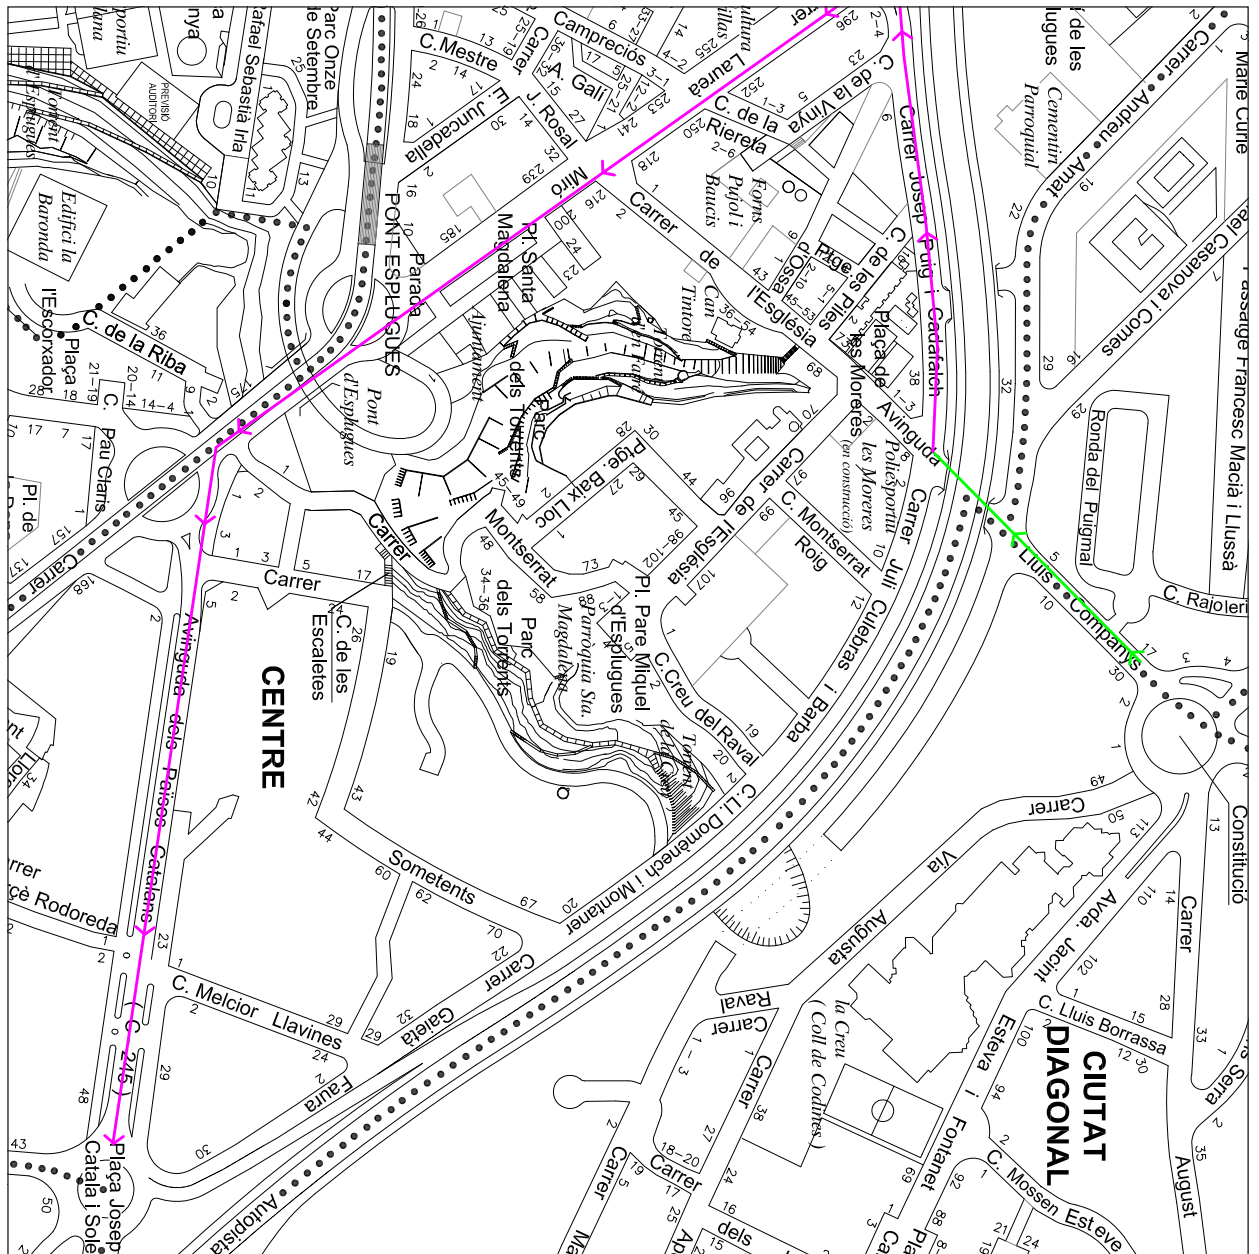

L'AJUNTAMENT D'ESPLUGUES INFORMA

Núm. 1.318. Novembre 2014. COMUNICACIÓ, 1.000. Impreso en papel reciclado

PER A MÉS INFORMACIÓ, PODEN DIRIGIR-SE AL
TELÈFON GRATUÏT D'ATENCIÓ CIUTADANA

900 300 082

www.esplugues.cat

**ESPLUGUES
VIA PÚBLICA**