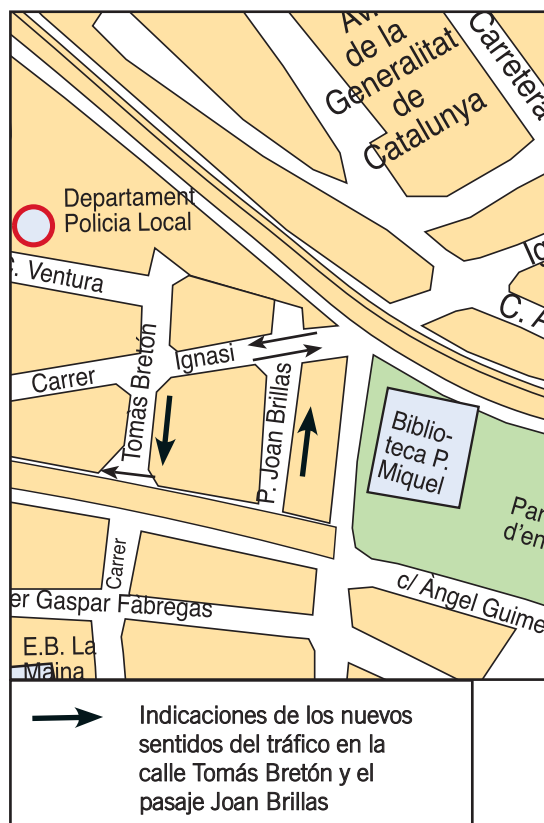

L'AJUNTAMENT D'ESPLUGUES INFORMA

Canvi de direcció del trànsit en el passatge de Joan Brillas i el carrer de Tomás Bretón

A partir del divendres 18 de febrer, canvia el sentit del trànsit en el passatge de Joan Brillas i el carrer de Tomás Bretón, en els trams compresos entre els vials Ignasi Iglesias i Àngel Guimerà. El canvi de direcció en aquests dos punts serà permanent i té l'objectiu de facilitar les maniobres dels camions de recollida de residus i reduir-ne la perillositat. Fins ara, els camions es veien

obligats a circular marxa enrere per arribar fins als contenidors de Dr. Turró i el grup d'Ignasi Iglesias amb el passatge Joan Brillas, perquè les dimensions dels vehicles sobrepassen l'alçària del pont de l'autopista.

El dimecres 16 s'iniciaran els treballs de senyalització i pintura dels canvis de direcció, que es preveu que finalitzin en un període de dos dies. Durant aquest temps poden produir-se afectacions puntuals al trànsit i l'estacionament.

L'AJUNTAMENT D'ESPLUGUES INFORMA

Cambio de dirección del tráfico en el pasaje Joan Brillas y la calle Tomás Bretón

A partir del viernes 18 de febrero, cambia el sentido del tráfico en el pasaje Joan Brillas y la calle Tomás Bretón, en los tramos comprendidos entre los viales Ignasi Iglesias y Àngel Guimerà. El cambio de dirección en estos dos puntos será permanente y tiene el objetivo de facilitar las maniobras de los camiones de recogida de residuos y reducir su peligrosidad. Hasta el momento, los camiones se veían obligados a circular marcha atrás hasta llegar a los contenedores de Dr. Turró y el grupo de Ignasi Iglesias con el pasaje Joan Brillas, porque las dimensiones de los vehículos sobrepasan la altura del puente de la autopista.