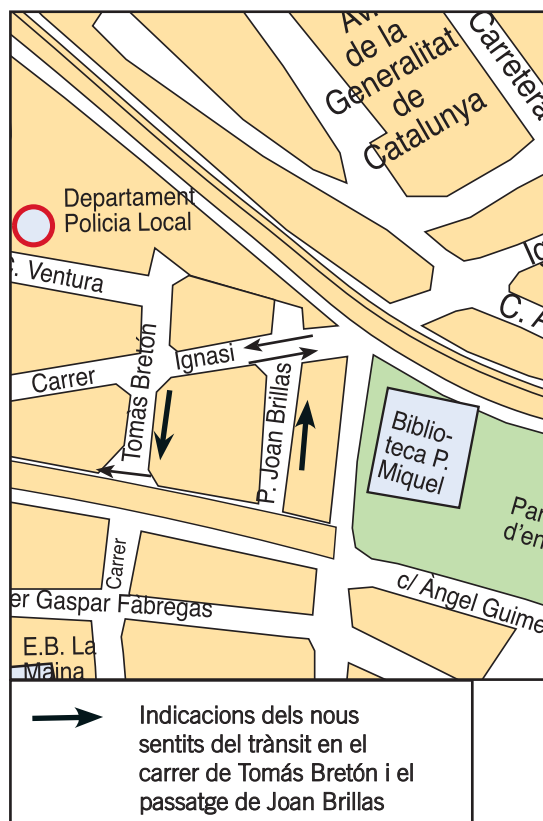

L'AJUNTAMENT D'ESPLUGUES INFORMA

Canvi de direcció del trànsit en el passatge de Joan Brillas i el carrer de Tomás Bretón

A partir del divendres 18 de febrer, canvia el sentit del trànsit en el passatge de Joan Brillas i el carrer de Tomás Bretón, en els trams compresos entre els vials Ignasi Iglesias i Àngel Guimerà. El canvi de direcció en aquests dos punts serà permanent i té l'objectiu de facilitar les maniobres dels camions de recollida de residus i reduir-ne la perillositat. Fins ara, els camions es veien

obligats a circular marxa enrere per arribar fins als contenidors de Dr. Turró i el grup d'Ignasi Iglesias amb el passatge Joan Brillas, perquè les dimensions dels vehicles sobrepassen l'alçària del pont de l'autopista.

L'AJUNTAMENT D'ESPLUGUES INFORMA

Cambio de dirección del tráfico en el pasaje Joan Brillas y la calle Tomás Bretón

A partir del viernes 18 de febrero, cambia el sentido del tráfico en el pasaje Joan Brillas y la calle Tomás Bretón, en los tramos comprendidos entre los viales Ignasi Iglesias y Àngel Guimerà. El cambio de dirección en estos dos puntos será permanente y tiene el objetivo de facilitar las maniobras de los camiones de recogida de residuos y reducir su peligrosidad. Hasta el momento, los camiones se veían obligados a circular marcha atrás hasta llegar a los contenedores de Dr. Turró y el grupo de Ignasi Iglesias con el pasaje Joan Brillas, porque las dimensiones de los vehículos sobrepasan la altura del puente de la autopista.